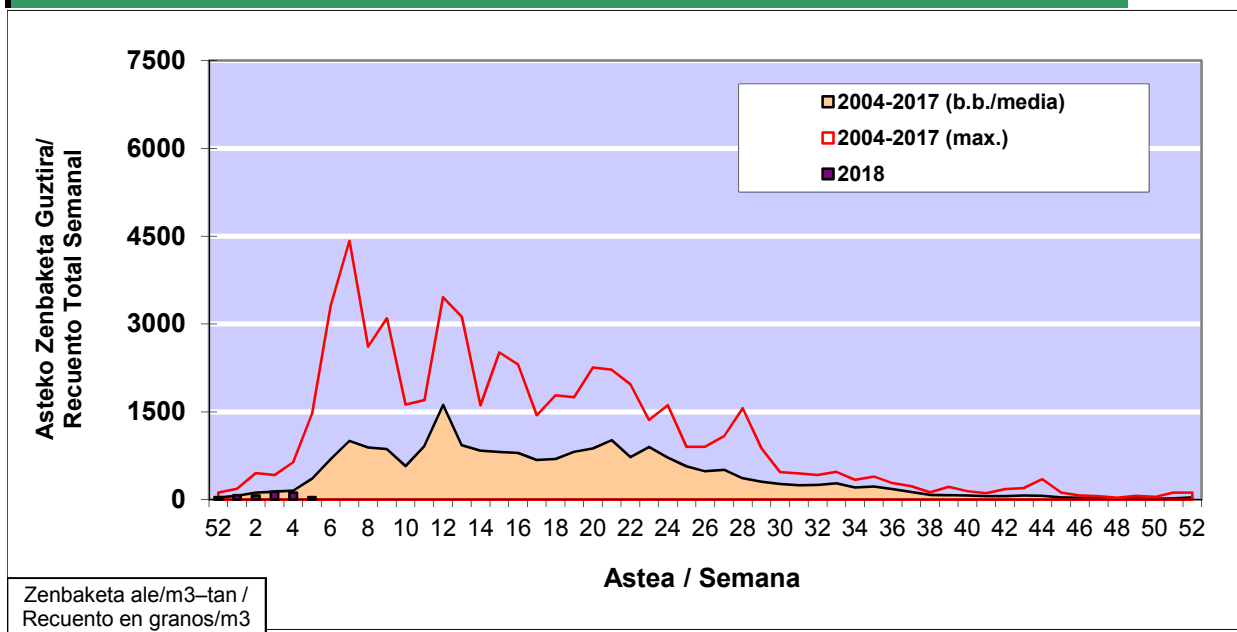

POLEN ZENBAKETA / RECuento DE POLEN

Osasun Sailaren Sarea / Red del Departamento de Salud

1. GAUR EGUNGO EGOERA / SITUACIÓN ACTUAL

		Astea/Semana	5
Estazioa / Estación	Bilbo- Bilbao	29/01 - 04/02	2018

Polen mota interesgarriak / Tipos polínicos de interés	Zuhaitza-Landarea / Árbol- Planta	Egoera / Situación*	Hurrengo asterako joera / Tendencia próxima semana
Cupresaceas /Taxaceas	Altzifrea-Hagina/Ciprés-Tejo	Baxua / Bajo	=
Corylus	Hurritza/Avellano	Baxua / Bajo	=
Alnus	Haltza/Aliso	Baxua / Bajo	=
Pinus	Pinua/Pino	Baxua / Bajo	=
*Ebaluaketa irizpideak, "Red Española de Aerobiología"-ren arabera / Criterios de evaluación de acuerdo a la Red Española de Aerobiología			

2. ASTEKO ZENBAKETA GUZTIRA / RECuento TOTAL SEMANAL

Estazioa / Estación	Bilbo- Bilbao
----------------------------	----------------------

Asteko Zenbaketa Guztira / Recuento Total Semanal

3. ASTEKO ZENBAKETA / RECuento SEMANAL

2018

Estazioa / Estación	Bilbo- Bilbao						Astea/Semana	5
Mota / Tipo	Al / L	As / M	Az / X	Og / J	Or / V	Lr / S	Ig / D	b.b. / media
	29/01/18	30/01/18	31/01/18	1/02/18	2/02/18	3/02/18	4/02/18	
Acer								0
Foeniculum								0
Artemisia								0
Centaurea								0
Achillea								0
Taraxacum								0
Alnus		1	5	1	1			1
Betula								0
Corylus	6	1	8	1	1	1	2	3
Brassica								0
Sambucus								0
Chenop./Ama								0
Cupres./Taxa	1			1				0
Carex								0
Ericaceae								0
Mercurialis								0
Robinia								0
Castanea								0
Fagus								0
Quercus								0
Aesculus								0
Juglans								0
Laurus								0
Lilium								0
Magnolia								0
Acacia								0
Eucalyptus	1		1					0
Fraxinus		2			1			0
Ligustrum								0
Olea								0
Pinus			1		1			0
Cedrus								0
Plantago								0
Platanus								0
Gramineae						1	1	0
Rosacea								0
Rumex								0
Rhamnus								0
Populus		2						0
Salix								0
Tamarix								0
Tilia								0
Celtis								0
Ulmus								0
Urticaceae								0
Besterik/Otros		1						0
Esp. Alternaria								0
Guztira /Total	8	7	15	3	4	2	3	42