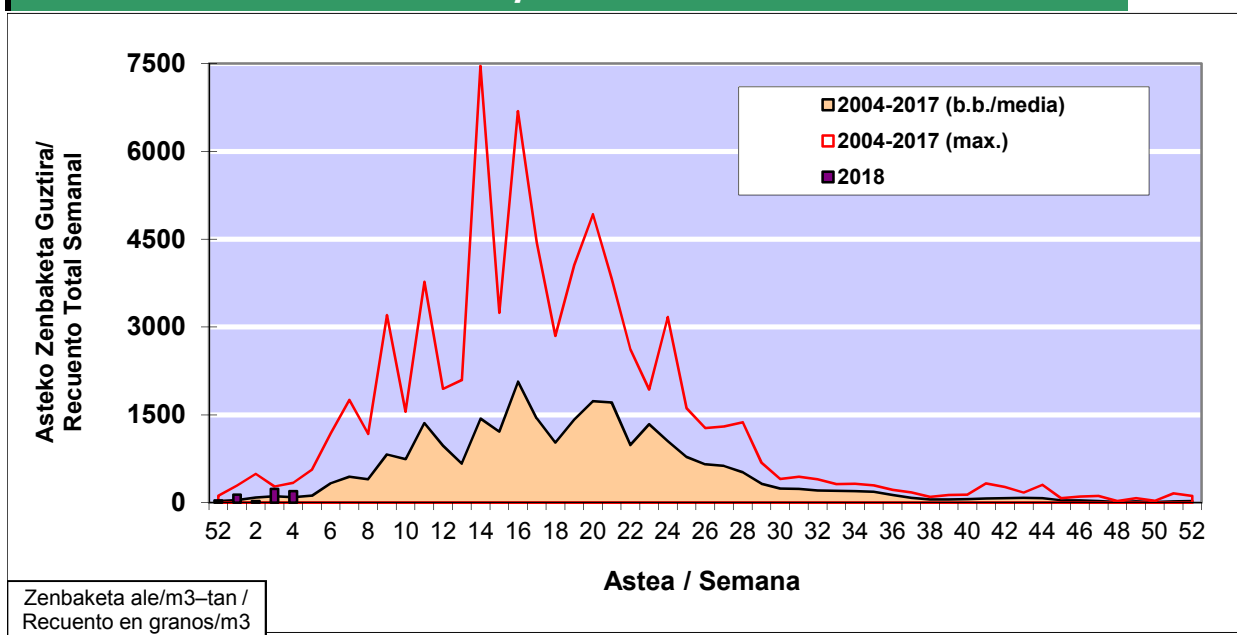

POLEN ZENBAKETA / RECuento DE POLEN

Osasun Sailaren Sarea / Red del Departamento de Salud

1. GAUR EGUNGO EGOERA / SITUACIÓN ACTUAL

		Astea/Semana	4
Estazioa / Estación	Vitoria - Gasteiz	22/01 - 28/01	2018

Polen mota interesgarriak / Tipos polínicos de interés	Zuhaitza-Landarea / Árbol- Planta	Egoera / Situación*	Hurrengo asterako joera / Tendencia próxima semana
Cupresaceas /Taxaceas	Altzifrea-Hagina/Ciprés-Tejo	Baxua / Bajo	=
Corylus	Hurritza/Avellano	Baxua / Bajo	=
Alnus	Haltza/Aliso	Baxua / Bajo	=
*Ebaluaketa irizpideak, "Red Española de Aerobiología"-ren arabera / Criterios de evaluación de acuerdo a la Red Española de Aerobiología			

2. ASTEKO ZENBAKETA GUZTIRA / RECuento TOTAL SEMANAL

Estazioa / Estación	Vitoria - Gasteiz

Asteko Zenbaketa Guztira / Recuento Total Semanal