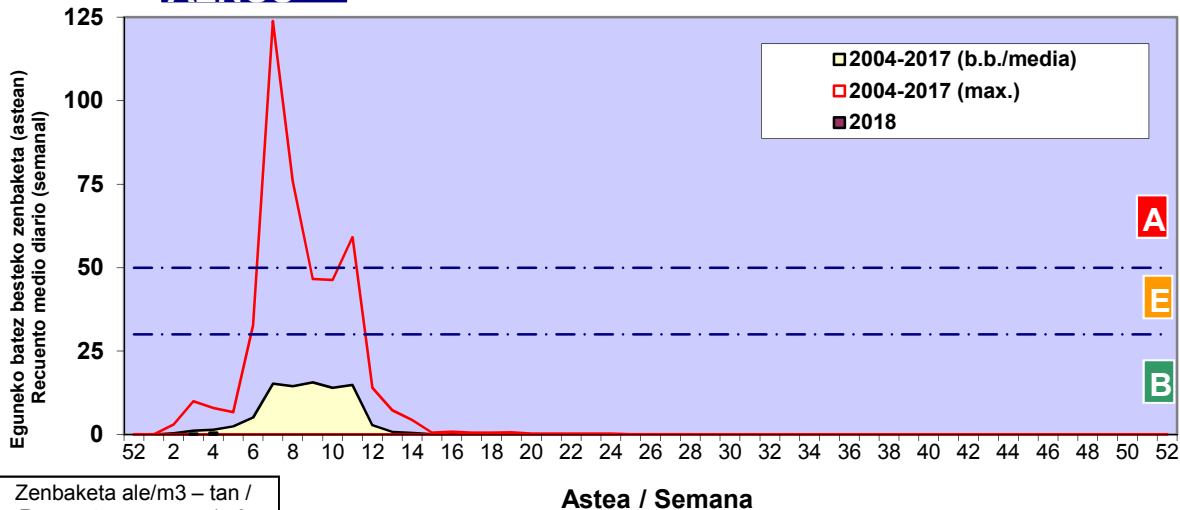

ALNUS

Zenbaketa ale/m³ – tan /
Recuento en granos/m³