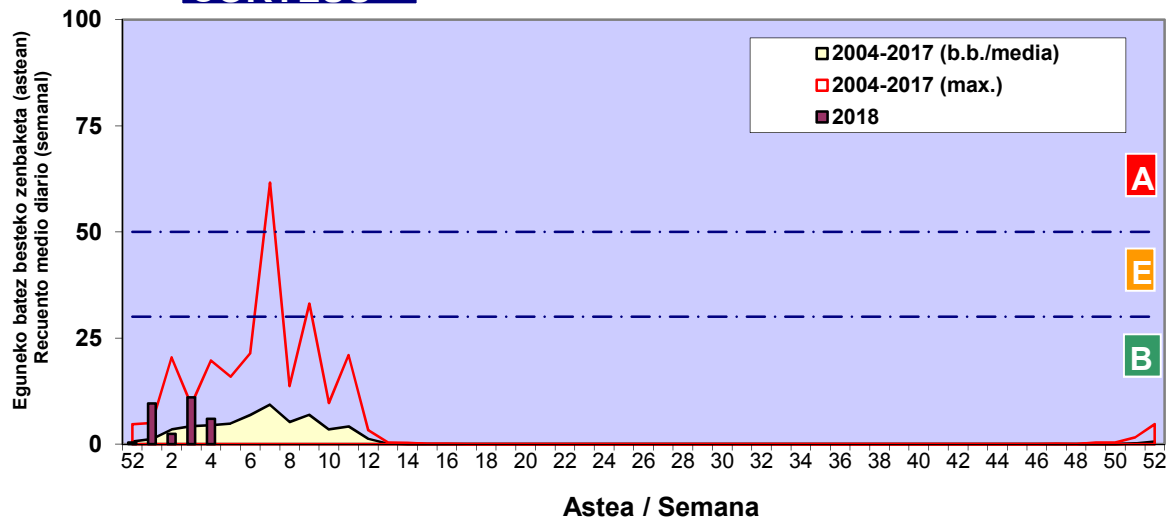

4. POLEN MOTA INTERESGARRIAK / TIPOS POLÍNICOS DE INTERÉS

Estazioa / Estación

Vitoria - Gasteiz

- Altua/Alto
- Ertaina/Medio
- Baxua/Bajo

CUPRESACEA / TAXACEA

CORYLUS

ALNUS

Zenbaketa ale/m³ – tan /
Recuento en granos/m³