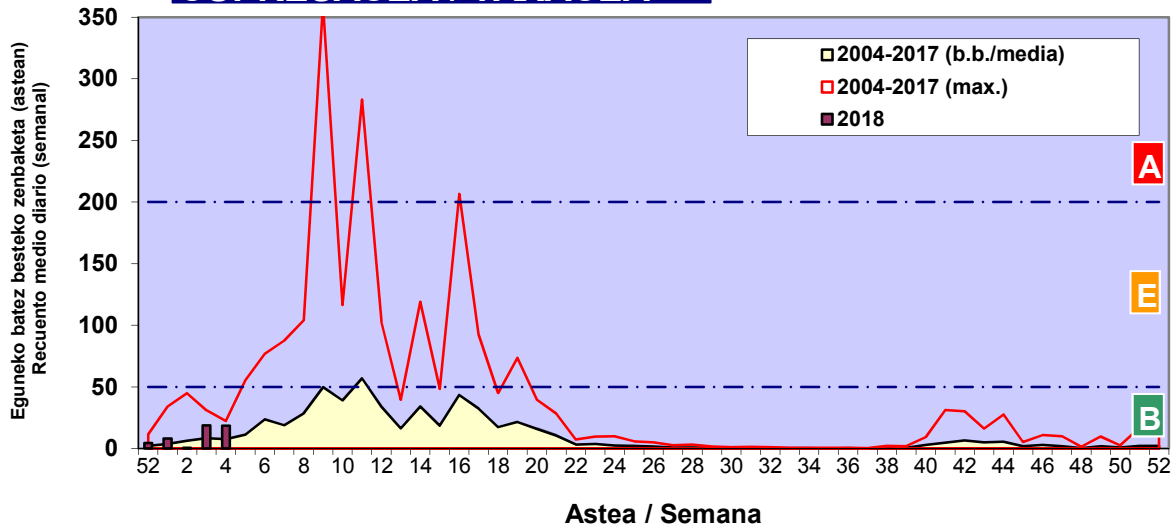

Zenbaketa ale/m3 – tan /
Recuento en granos/m3

■ Altua/Alto
■ Ertaina/Medio
■ Baxua/Bajo

4. POLEN MOTA INTERESGARRIAK / TIPOS POLÍNICOS DE INTERÉS

Estazioa / Estación

Vitoria - Gasteiz

- Altua/Alto
- Ertaina/Medio
- Baxua/Bajo

CUPRESACEA / TAXACEA

CORYLUS

ALNUS

Zenbaketa ale/m³ – tan /
Recuento en granos/m³