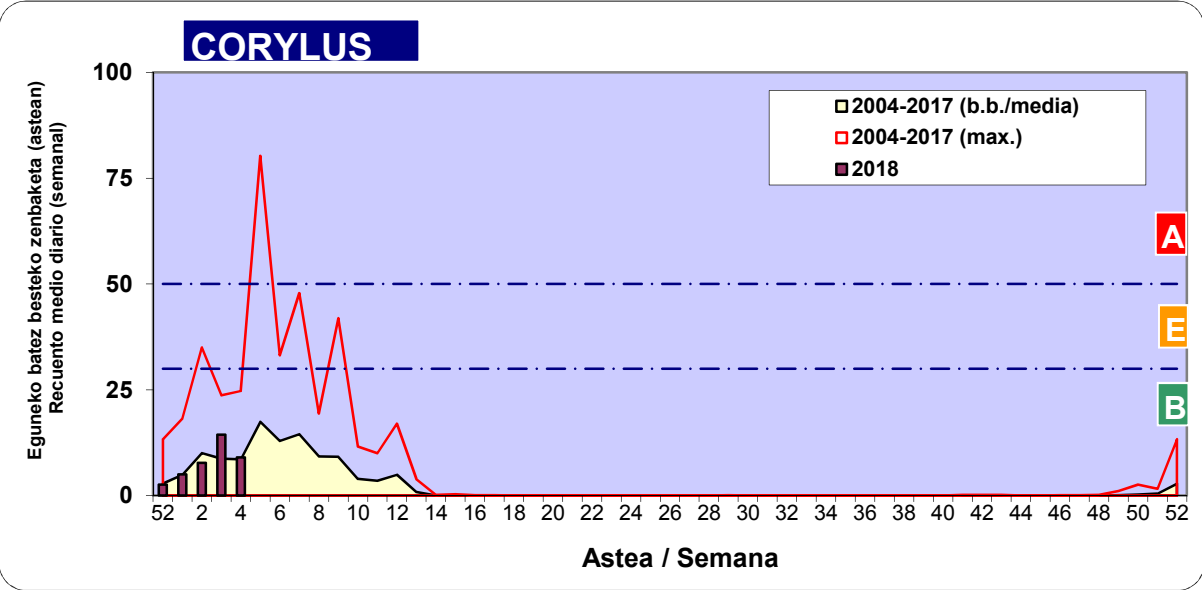

2018

Estazioa / Estación	Bilbo- Bilbao							Astea/Semana	4
Mota / Tipo	22/01/18	23/01/18	24/01/18	25/01/18	26/01/18	27/01/18	28/01/18	b.b. / media	
Acer								0	
Foeniculum								0	
Artemisia								0	
Centaurea								0	
Achillea								0	
Taraxacum								0	
Alnus	2	1	7	1		1	4	2	
Betula								0	
Corylus	13	16	18	2	4	2	8	9	
Brassica								0	
Sambucus								0	
Chenop./Ama								0	
Cupres./Taxa	1	7	13		1		1	3	
Carex								0	
Ericaceae			1					0	
Mercurialis								0	
Robinia								0	
Castanea								0	
Fagus								0	
Quercus								0	
Aesculus								0	
Juglans								0	
Laurus								0	
Lilium								0	
Magnolia								0	
Acacia							1	0	
Eucalyptus	2		1		1			1	
Fraxinus	2	2	3	1	1	1		1	
Ligustrum								0	
Olea								0	
Pinus			1					0	
Cedrus								0	
Plantago								0	
Platanus								0	
Gramineae				1				0	
Rosacea								0	
Rumex								0	
Rhamnus								0	
Populus		1						0	
Salix								0	
Tamarix								0	
Tilia								0	
Celtis								0	
Ulmus								0	
Urticaceae		1				1	1	0	
Besterik/Otros								0	
Esp. Alternaria								0	
Guztira /Total	20	28	44	5	7	5	15	124	

Zenbaketa ale/m3 – tan /
Recuento en granos/m3

Altua/Alto
 Ertaina/Medio
 Baxua/Bajo

4. POLEN MOTA INTERESGARRIAK / TIPOS POLÍNICOS DE INTERÉS

Estazioa / Estación **Bilbo- Bilbao**

- Altua/Alto
- Ertaina/Medio
- Baxua/Bajo

Estazioa / Estación

Bilbo- Bilbao

- Altua/Alto
- Ertaina/Medio
- Baxua/Bajo

PINUS

Zenbaketa ale/m3 – tan /
Recuento en granos/m3