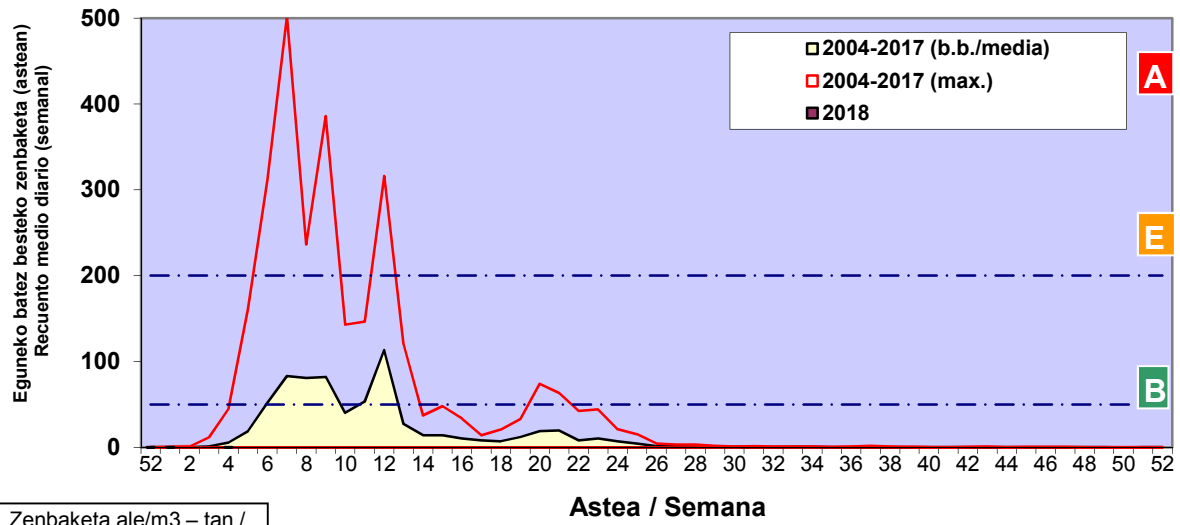

Estazioa / Estación

Bilbo- Bilbao

- Altua/Alto
- Ertaina/Medio
- Baxua/Bajo

PINUS

Zenbaketa ale/m3 – tan /
Recuento en granos/m3