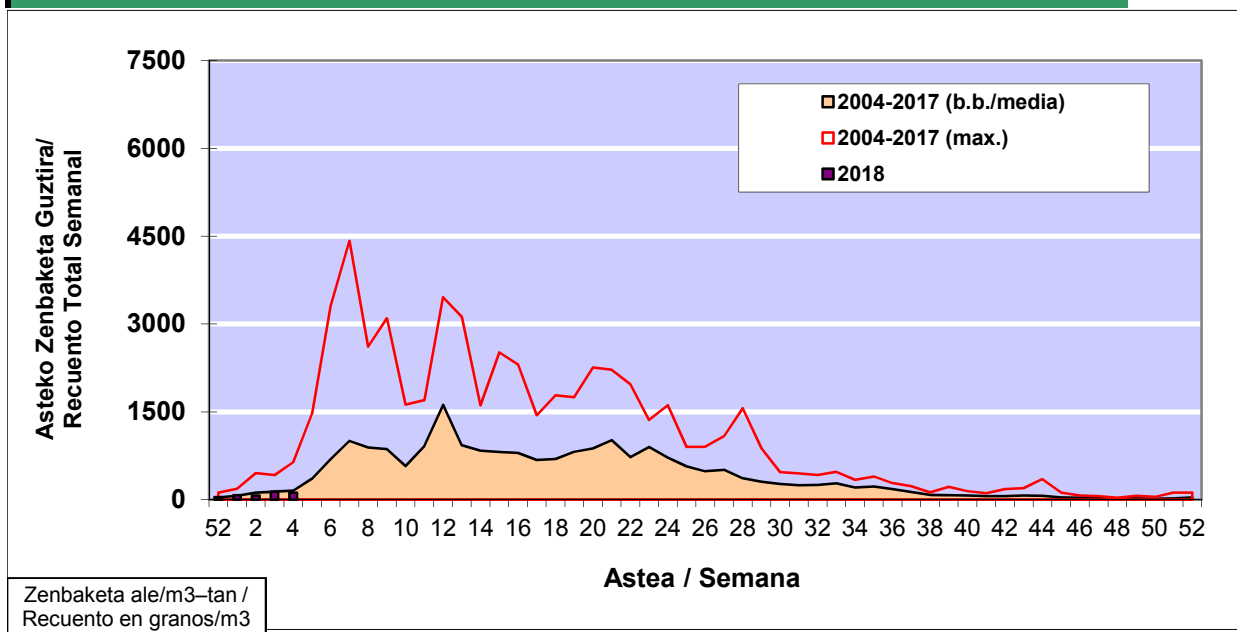

POLEN ZENBAKETA / RECUENTO DE POLEN

Osasun Sailaren Sarea / Red del Departamento de Salud

1. GAUR EGUNGO EGOERA / SITUACIÓN ACTUAL

		Astea/Semana	4
Estazioa / Estación	Bilbo- Bilbao	22/01 - 28/01	2018

Polen mota interesgarriak / Tipos polínicos de interés	Zuhaitza-Landarea / Árbol- Planta	Egoera / Situación*	Hurrengo asterako joera / Tendencia próxima semana
Cupresaceas /Taxaceas	Altzifrea-Hagina/Ciprés-Tejo	Baxua / Bajo	=
Corylus	Hurritza/Avellano	Baxua / Bajo	=
Alnus	Haltza/Aliso	Baxua / Bajo	=
Pinus	Pinua/Pino	Baxua / Bajo	=
*Ebaluaketa irizpideak, "Red Española de Aerobiología"-ren arabera / Criterios de evaluación de acuerdo a la Red Española de Aerobiología			

2. ASTEKO ZENBAKETA GUZTIRA / RECUENTO TOTAL SEMANAL

Estazioa / Estación	Bilbo- Bilbao
----------------------------	----------------------

Asteko Zenbaketa Guztira / Recuento Total Semanal

3. ASTEKO ZENBAKETA / RECUESTO SEMANAL