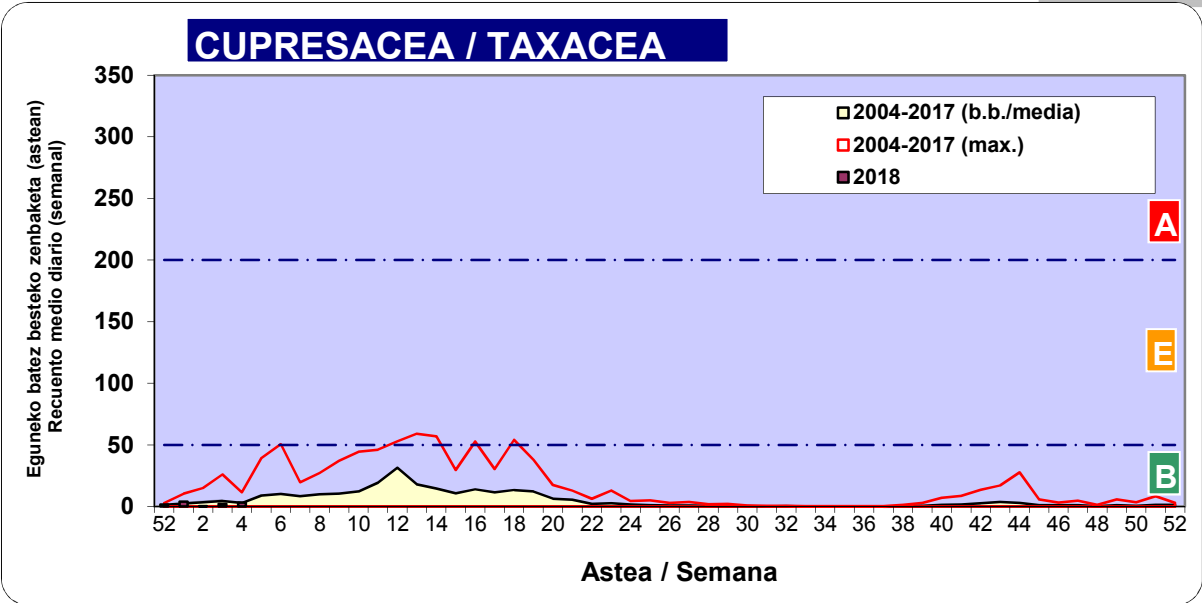

2018

Estazioa / Estación	Bilbo- Bilbao							Astea/Semana	4
Mota / Tipo	22/01/18	23/01/18	24/01/18	25/01/18	26/01/18	27/01/18	28/01/18	b.b. / media	
Acer								0	
Foeniculum								0	
Artemisia								0	
Centaurea								0	
Achillea								0	
Taraxacum								0	
Alnus	2	1	7	1		1	4	2	
Betula								0	
Corylus	13	16	18	2	4	2	8	9	
Brassica								0	
Sambucus								0	
Chenop./Ama								0	
Cupres./Taxa	1	7	13		1		1	3	
Carex								0	
Ericaceae			1					0	
Mercurialis								0	
Robinia								0	
Castanea								0	
Fagus								0	
Quercus								0	
Aesculus								0	
Juglans								0	
Laurus								0	
Lilium								0	
Magnolia								0	
Acacia							1	0	
Eucalyptus	2		1		1			1	
Fraxinus	2	2	3	1	1	1		1	
Ligustrum								0	
Olea								0	
Pinus			1					0	
Cedrus								0	
Plantago								0	
Platanus								0	
Gramineae				1				0	
Rosacea								0	
Rumex								0	
Rhamnus								0	
Populus		1						0	
Salix								0	
Tamarix								0	
Tilia								0	
Celtis								0	
Ulmus								0	
Urticaceae		1				1	1	0	
Besterik/Otros								0	
Esp. Alternaria								0	
Guztira /Total	20	28	44	5	7	5	15	124	

Zenbaketa ale/m3 – tan /
Recuento en granos/m3

Altua/Alto
 Ertaina/Medio
 Baxua/Bajo

4. POLEN MOTA INTERESGARRIAK / TIPOS POLÍNICOS DE INTERÉS

Estazioa / Estación **Bilbo- Bilbao**

- Altua/Alto
- Ertaina/Medio
- Baxua/Bajo

Estazioa / Estación

Bilbo- Bilbao

- Altua/Alto
- Ertaina/Medio
- Baxua/Bajo

PINUS

Zenbaketa ale/m3 – tan /
Recuento en granos/m3