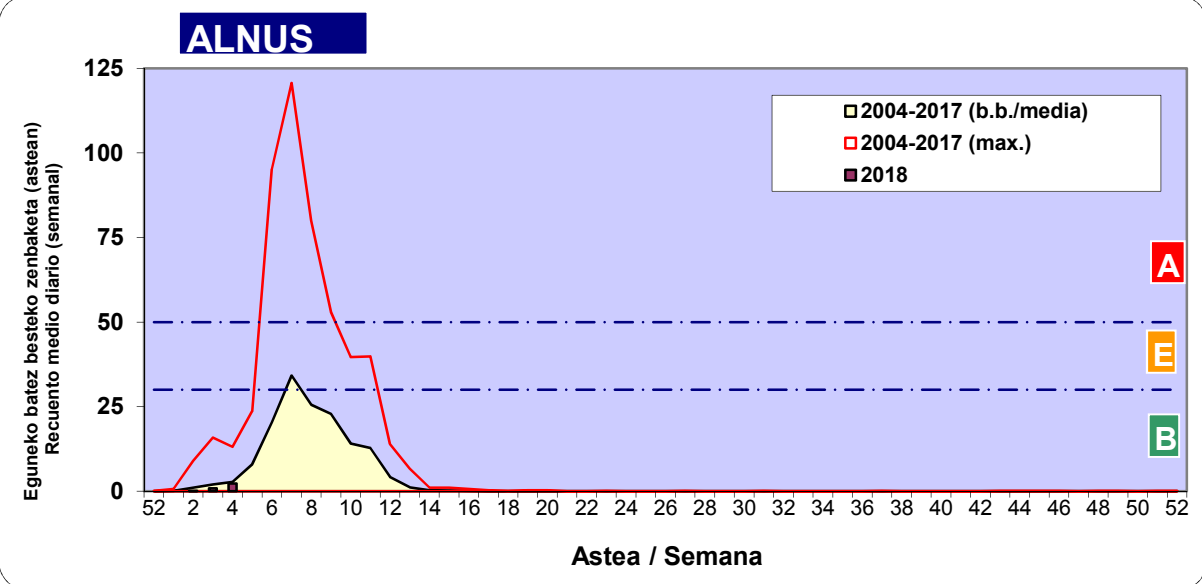

2018

Estazioa / Estación	Bilbo- Bilbao							Astea/Semana	4
Mota / Tipo	22/01/18	23/01/18	24/01/18	25/01/18	26/01/18	27/01/18	28/01/18	b.b. / media	
Acer								0	
Foeniculum								0	
Artemisia								0	
Centaurea								0	
Achillea								0	
Taraxacum								0	
Alnus	2	1	7	1		1	4	2	
Betula								0	
Corylus	13	16	18	2	4	2	8	9	
Brassica								0	
Sambucus								0	
Chenop./Ama								0	
Cupres./Taxa	1	7	13		1		1	3	
Carex								0	
Ericaceae			1					0	
Mercurialis								0	
Robinia								0	
Castanea								0	
Fagus								0	
Quercus								0	
Aesculus								0	
Juglans								0	
Laurus								0	
Lilium								0	
Magnolia								0	
Acacia							1	0	
Eucalyptus	2		1		1			1	
Fraxinus	2	2	3	1	1	1		1	
Ligustrum								0	
Olea								0	
Pinus			1					0	
Cedrus								0	
Plantago								0	
Platanus								0	
Gramineae				1				0	
Rosacea								0	
Rumex								0	
Rhamnus								0	
Populus		1						0	
Salix								0	
Tamarix								0	
Tilia								0	
Celtis								0	
Ulmus								0	
Urticaceae		1				1	1	0	
Besterik/Otros								0	
Esp. Alternaria								0	
Guztira /Total	20	28	44	5	7	5	15	124	

Zenbaketa ale/m3 – tan /
Recuento en granos/m3

Altua/Alto
 Ertaina/Medio
 Baxua/Bajo

4. POLEN MOTA INTERESGARRIAK / TIPOS POLÍNICOS DE INTERÉS

Estazioa / Estación **Bilbo- Bilbao**

- Altua/Alto
- Ertaina/Medio
- Baxua/Bajo