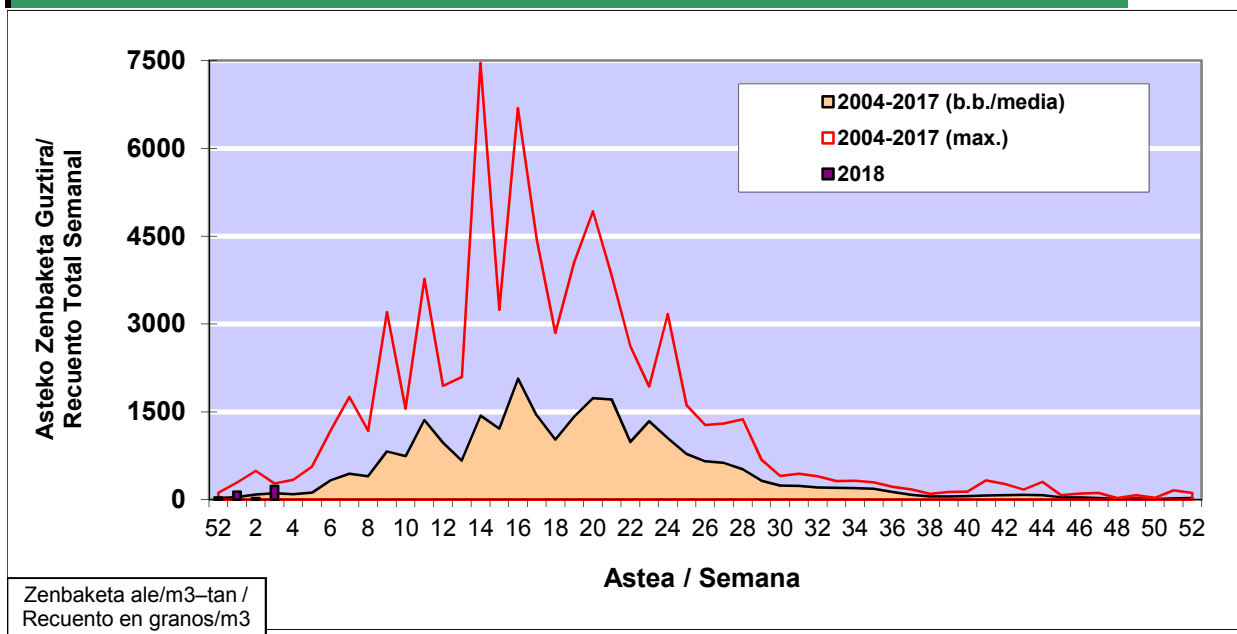

POLEN ZENBAKETA / RECuento DE POLEN

Osasun Sailaren Sarea / Red del Departamento de Salud

1. GAUR EGUNGO EGOERA / SITUACIÓN ACTUAL

		Astea/Semana	3
Estazioa / Estación	Vitoria - Gasteiz	15/01 - 21/01	2018

Polen mota interesgarriak / Tipos polínicos de interés	Zuhaitza-Landarea / Árbol- Planta	Egoera / Situación*	Hurrengo asterako joera / Tendencia próxima semana
Cupresaceas /Taxaceas	Altzifrea-Hagina/Ciprés-Tejo	Baxua / Bajo	=
Corylus	Hurritza/Avellano	Baxua / Bajo	=
Alnus	Haltza/Aliso	Baxua / Bajo	=
*Ebaluaketa irizpideak, "Red Española de Aerobiología"-ren arabera / Criterios de evaluación de acuerdo a la Red Española de Aerobiología			

2. ASTEKO ZENBAKETA GUZTIRA / RECuento TOTAL SEMANAL

Estazioa / Estación	Vitoria - Gasteiz

Asteko Zenbaketa Guztira / Recuento Total Semanal