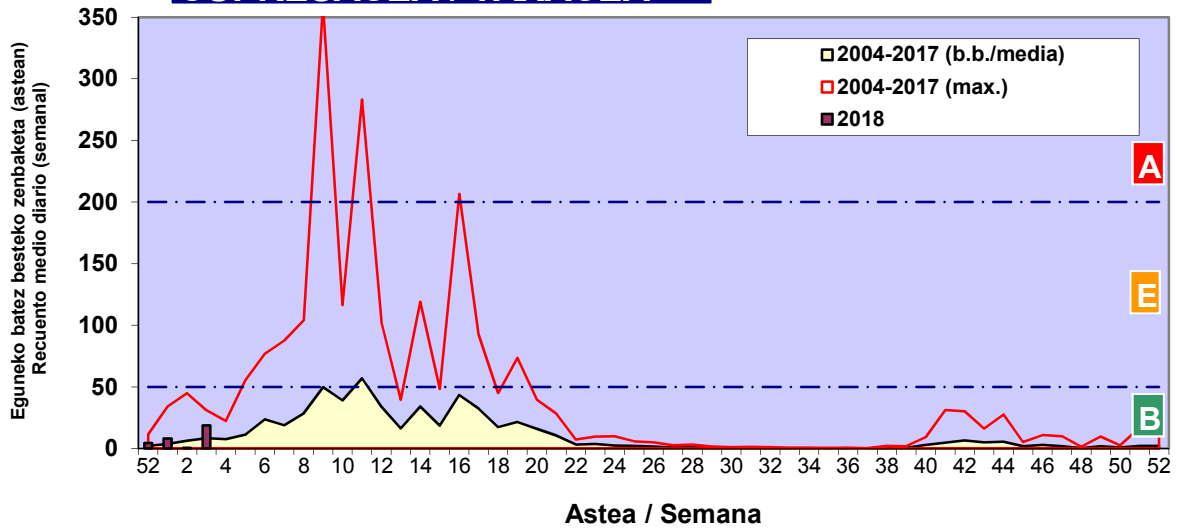

2018

Estazioa / Estación	Vitoria - Gasteiz						Astea/Semana	3
Mota / Tipo	Al / L	As / M	Az / X	Og / J	Or / V	Lr / S	Ig / D	b.b. / media
	15/01/18	16/01/18	17/01/18	18/01/18	19/01/18	20/01/18	21/01/18	
Acer								0
Foeniculum								0
Artemisia								0
Centaurea								0
Achillea								0
Taraxacum								0
Alnus		1				1		0
Betula								0
Corylus	5	28	2	5	3	24	10	11
Brassica								0
Sambucus								0
Chenop./Ama								0
Cupres./Taxa	2	49	43	4	7	24	2	19
Carex								0
Ericaceae								0
Mercurialis		1				1		0
Robinia								0
Castanea								0
Fagus								0
Quercus								0
Aesculus								0
Juglans								0
Laurus								0
Lilium								0
Magnolia								0
Acacia								0
Eucalyptus			1			1		0
Fraxinus		3	3	3	2	2	1	2
Ligustrum								0
Olea								0
Pinus								0
Cedrus								0
Plantago								0
Platanus								0
Gramineae				1				0
Rosacea								0
Rumex								0
Rhamnus								0
Populus								0
Salix								0
Tamarix								0
Tilia								0
Celtis								0
Ulmus						1		0
Urticaceae								0
Besterik/Otros		1	1	1	2			1
Esp. Alternaria				1				0
Guztira /Total	7	83	50	14	14	54	13	235

Zenbaketa ale/m3 – tan /
Recuento en granos/m3

■ Altua/Alto
■ Ertaina/Medio
■ Baxua/Bajo

4. POLEN MOTA INTERESGARRIAK / TIPOS POLÍNICOS DE INTERÉS

Estazioa / Estación

Vitoria - Gasteiz

- Altua/Alto
- Ertaina/Medio
- Baxua/Bajo

CUPRESACEA / TAXACEA

CORYLUS

ALNUS

Zenbaketa ale/m³ – tan /
Recuento en granos/m³