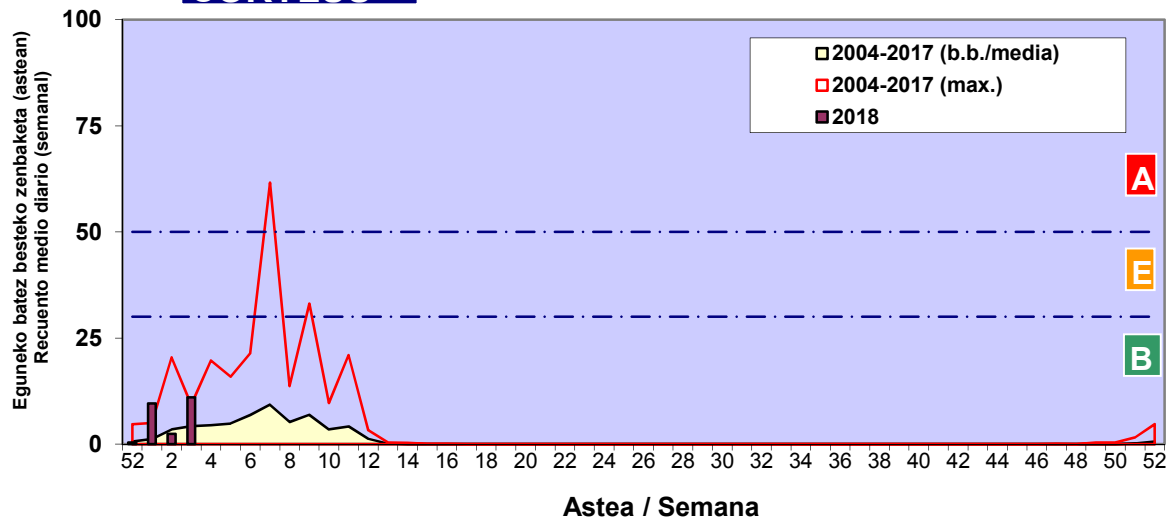

4. POLEN MOTA INTERESGARRIAK / TIPOS POLÍNICOS DE INTERÉS

Estazioa / Estación

Vitoria - Gasteiz

- Altua/Alto
- Ertaina/Medio
- Baxua/Bajo

CUPRESACEA / TAXACEA

CORYLUS

ALNUS

Zenbaketa ale/m³ – tan /
Recuento en granos/m³