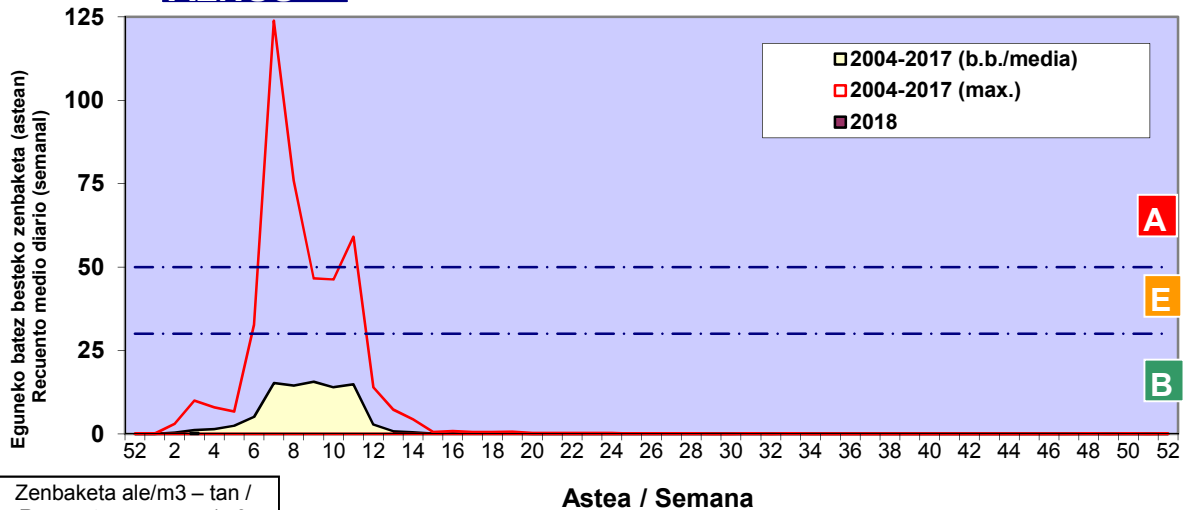

ALNUS

Zenbaketa ale/m³ – tan /
Recuento en granos/m³