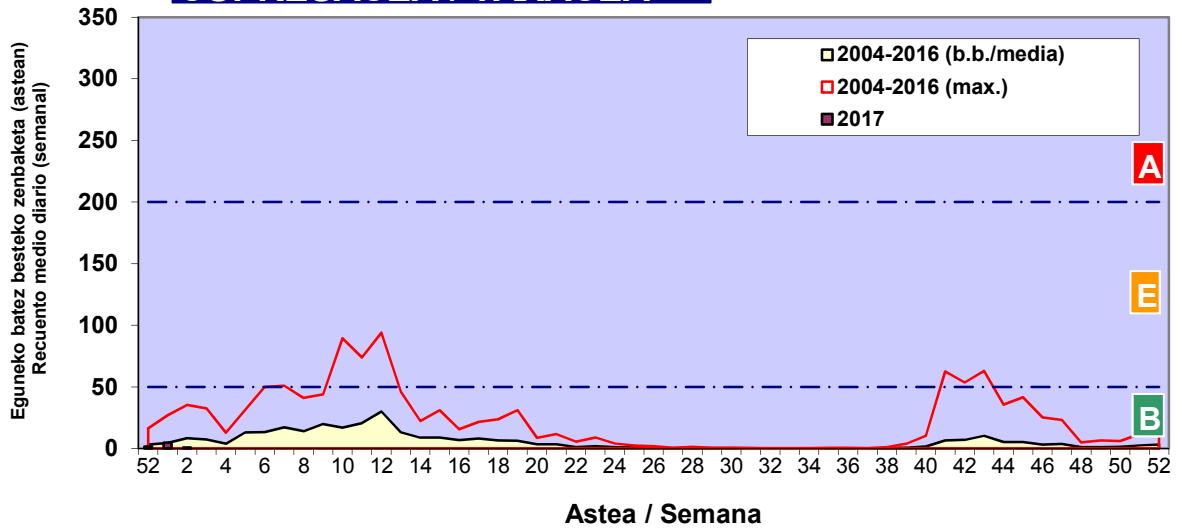

2018

Estazioa / Estación	Donostia- San Sebastián							Astea/Semana	2
Mota / Tipo	Al / L	As / M	Az / X	Og / J	Or / V	Lr / S	Ig / D	b.b. / media	
	8/01/18	9/01/18	10/01/18	11/01/18	12/01/18	13/01/18	14/01/18		
Acer								0	
Foeniculum								0	
Artemisia								0	
Centaurea								0	
Achillea								0	
Taraxacum								0	
Alnus	2							0	
Betula								0	
Corylus	30	17	8	1	6	18		11	
Brassica								0	
Sambucus								0	
Chenop./Ama								0	
Cupres./Taxa	3	2				1		1	
Carex								0	
Ericaceae					1			0	
Mercurialis								0	
Robinia								0	
Castanea								0	
Fagus								0	
Quercus								0	
Aesculus								0	
Juglans								0	
Laurus								0	
Lilium								0	
Magnolia								0	
Acacia								0	
Eucalyptus								0	
Fraxinus	1			1		1		0	
Ligustrum								0	
Olea								0	
Pinus								0	
Cedrus								0	
Plantago								0	
Platanus								0	
Gramineae								0	
Rosacea								0	
Rumex								0	
Rhamnus								0	
Populus								0	
Salix								0	
Tamarix								0	
Tilia								0	
Celtis								0	
Ulmus								0	
Urticaceae	1	1	1			1		1	
Besterik/Otros		1						0	
Esp. Alternaria								0	
Guztira /Total	37	21	9	2	7	21	0	97	

Zenbaketa ale/m3 – tan /
Recuento en granos/m3

Altua/Alto
 Ertaina/Medio
 Baxua/Bajo

4. POLEN MOTA INTERESGARRIAK / TIPOS POLÍNICOS DE INTERÉS

Estazioa / Estación **Donostia- San Sebastián**

- Altua/Alto
- Ertaina/Medio
- Baxua/Bajo

CUPRESACEA / TAXACEA

CORYLUS

Zenbaketa ale/m³ – tan /
Recuento en granos/m³