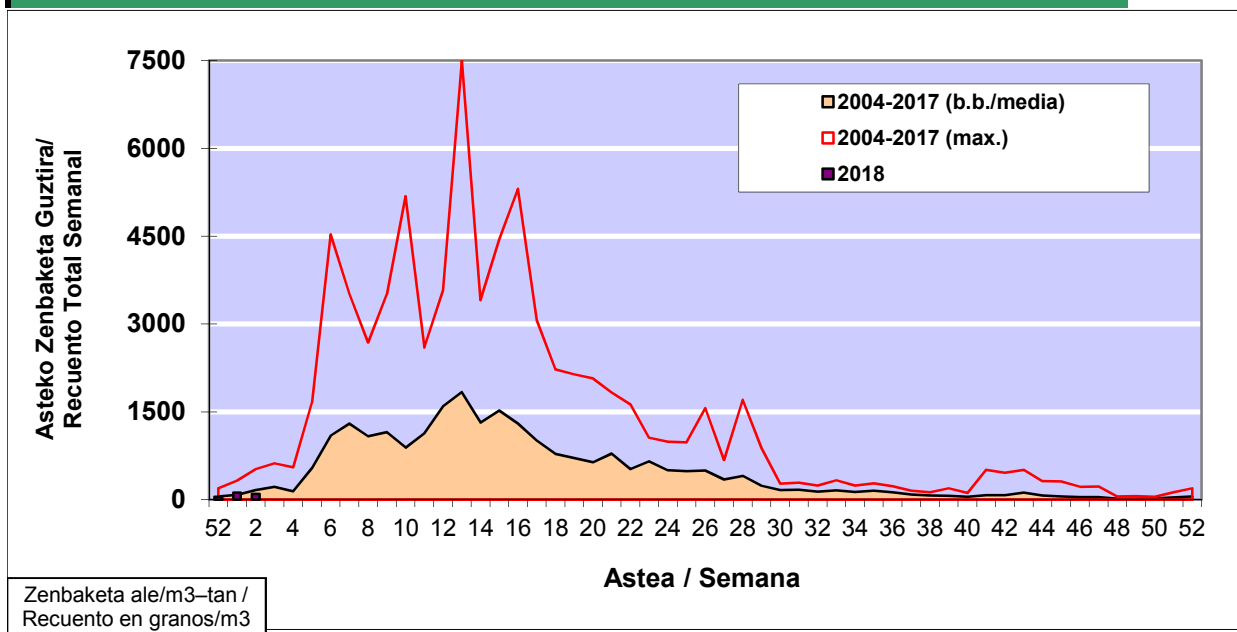

POLEN ZENBAKETA / RECuento DE POLEN

Osasun Sailaren Sarea / Red del Departamento de Salud

1. GAUR EGUNGO EGOERA / SITUACIÓN ACTUAL

		Astea/Semana	2
Estazioa / Estación	Donostia- San Sebastián	08/01 - 14/01	2018
Polen mota interesgarriak / Tipos polínicos de interés	Zuhaitza-Landarea / Árbol- Planta	Egoera / Situación*	Hurrengo asterako joera / Tendencia próxima semana
Cupresaceas /Taxaceas	Altzifrea-Hagina/Ciprés-Tejo	Baxua / Bajo	=
Corylus	Hurritza/Avellano	Baxua / Bajo	=
*Ebaluaketa irizpideak, "Red Española de Aerobiología"-ren arabera / Criterios de evaluación de acuerdo a la Red Española de Aerobiología			

2. ASTEKO ZENBAKETA GUZTIRA / RECuento TOTAL SEMANAL

Estazioa / Estación	Donostia- San Sebastián
---------------------	-------------------------

Asteko Zenbaketa Guztira / Recuento Total Semanal

3. ASTEKO ZENBAKETA / RECUESTO SEMANAL