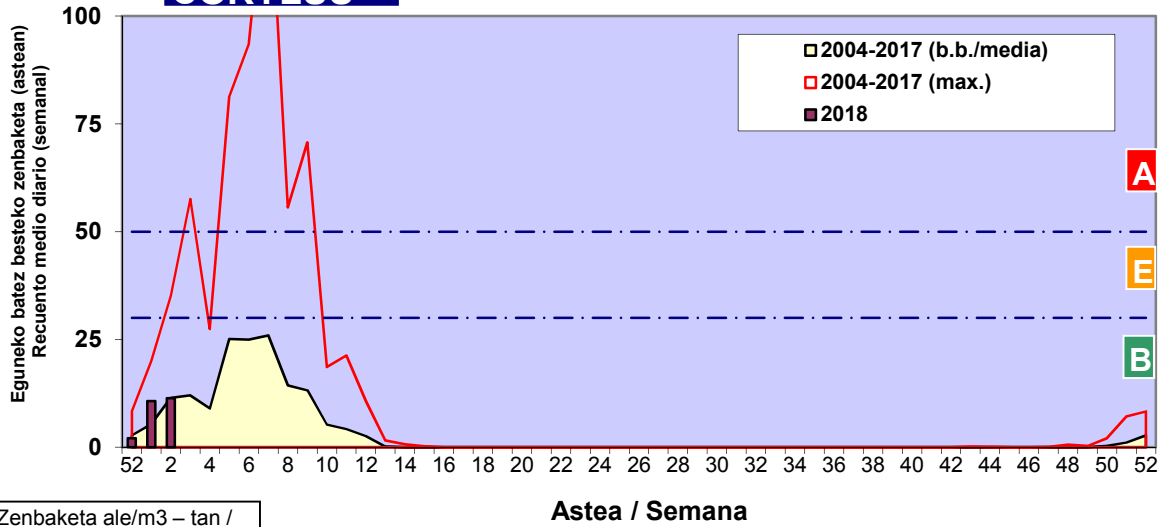

2018

Estazioa / Estación	Donostia- San Sebastián							Astea/Semana	2
Mota / Tipo	Al / L	As / M	Az / X	Og / J	Or / V	Lr / S	Ig / D	b.b. / media	
	8/01/18	9/01/18	10/01/18	11/01/18	12/01/18	13/01/18	14/01/18		
Acer								0	
Foeniculum								0	
Artemisia								0	
Centaurea								0	
Achillea								0	
Taraxacum								0	
Alnus	2							0	
Betula								0	
Corylus	30	17	8	1	6	18		11	
Brassica								0	
Sambucus								0	
Chenop./Ama								0	
Cupres./Taxa	3	2				1		1	
Carex								0	
Ericaceae					1			0	
Mercurialis								0	
Robinia								0	
Castanea								0	
Fagus								0	
Quercus								0	
Aesculus								0	
Juglans								0	
Laurus								0	
Lilium								0	
Magnolia								0	
Acacia								0	
Eucalyptus								0	
Fraxinus	1			1		1		0	
Ligustrum								0	
Olea								0	
Pinus								0	
Cedrus								0	
Plantago								0	
Platanus								0	
Gramineae								0	
Rosacea								0	
Rumex								0	
Rhamnus								0	
Populus								0	
Salix								0	
Tamarix								0	
Tilia								0	
Celtis								0	
Ulmus								0	
Urticaceae	1	1	1			1		1	
Besterik/Otros		1						0	
Esp. Alternaria								0	
Guztira /Total	37	21	9	2	7	21	0	97	

Zenbaketa ale/m3 – tan /
Recuento en granos/m3

Altua/Alto
 Ertaina/Medio
 Baxua/Bajo

4. POLEN MOTA INTERESGARRIAK / TIPOS POLÍNICOS DE INTERÉS

Estazioa / Estación **Donostia- San Sebastián**

- Altua/Alto
- Ertaina/Medio
- Baxua/Bajo

CUPRESACEA / TAXACEA

CORYLUS

Zenbaketa ale/m³ – tan /
Recuento en granos/m³