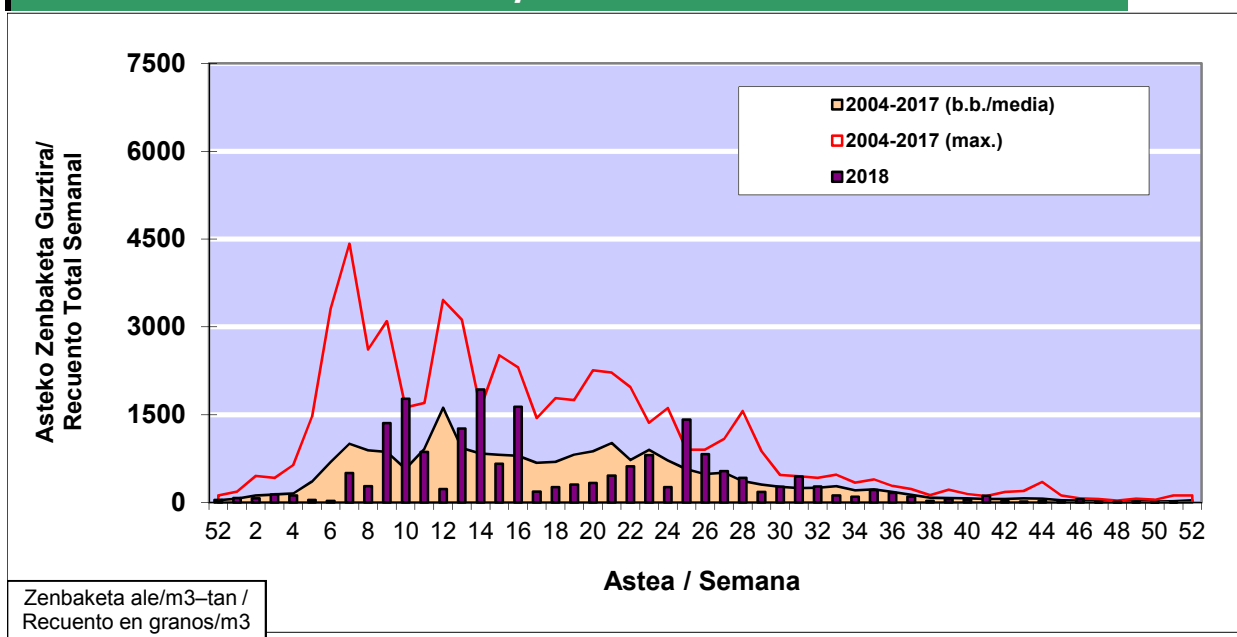

POLEN ZENBAKETA / RECuento DE POLEN

Osasun Sailaren Sarea / Red del Departamento de Salud

1. GAUR EGUNGO EGOERA / SITUACIÓN ACTUAL

		Astea/Semana	51
Estazioa / Estación	Bilbo- Bilbao	17/12 - 23/12	2018

Polen mota interesgarriak / Tipos polínicos de interés	Zuhaitza-Landarea / Árbol- Planta	Egoera / Situación*	Hurrengo asterako joera / Tendencia próxima semana
Cupresaceas /Taxaceas	Altzifrea-Hagina/Ciprés-Tejo	Baxua / Bajo	=
Urticaceas	Asuna-Horma-belarra/Ortiga- Parietaria	Baxua / Bajo	=
Corylus	Hurritza/Avellano	Baxua / Bajo	=
*Ebaluaketa irizpideak, "Red Española de Aerobiología"-ren arabera / Criterios de evaluación de acuerdo a la Red Española de Aerobiología			

2. ASTEKO ZENBAKETA GUZTIRA / RECuento TOTAL SEMANAL

Estazioa / Estación	Bilbo- Bilbao
----------------------------	----------------------

Asteko Zenbaketa Guztira / Recuento Total Semanal

3. ASTEKO ZENBAKETA / RECUESTO SEMANAL

2018

Estazioa / Estación	Bilbo- Bilbao							Astea/Semana	51
Mota / Tipo	17/12/18	18/12/18	19/12/18	20/12/18	21/12/18	22/12/18	23/12/18	b.b. / media	
Acer								0	
Foeniculum								0	
Artemisia								0	
Centaurea								0	
Achillea								0	
Taraxacum								0	
Alnus								0	
Betula								0	
Corylus								0	
Brassica								0	
Sambucus								0	
Chenop./Ama								0	
Cupres./Taxa						1		0	
Carex								0	
Ericaceae								0	
Mercurialis								0	
Robinia								0	
Castanea								0	
Fagus								0	
Quercus								0	
Aesculus								0	
Juglans								0	
Laurus								0	
Lilium								0	
Magnolia								0	
Acacia								0	
Eucalyptus								0	
Fraxinus								0	
Ligustrum								0	
Olea								0	
Pinus			1	1				0	
Cedrus	1	1						0	
Plantago								0	
Platanus								0	
Gramineae								0	
Rosacea								0	
Rumex								0	
Rhamnus								0	
Populus								0	
Salix								0	
Tamarix								0	
Tilia								0	
Celtis								0	
Ulmus								0	
Urticaceae								0	
Besterik/Otros								0	
Esp. Alternaria				1				0	
Guztira /Total	1	1	1	1	0	1	0	5	