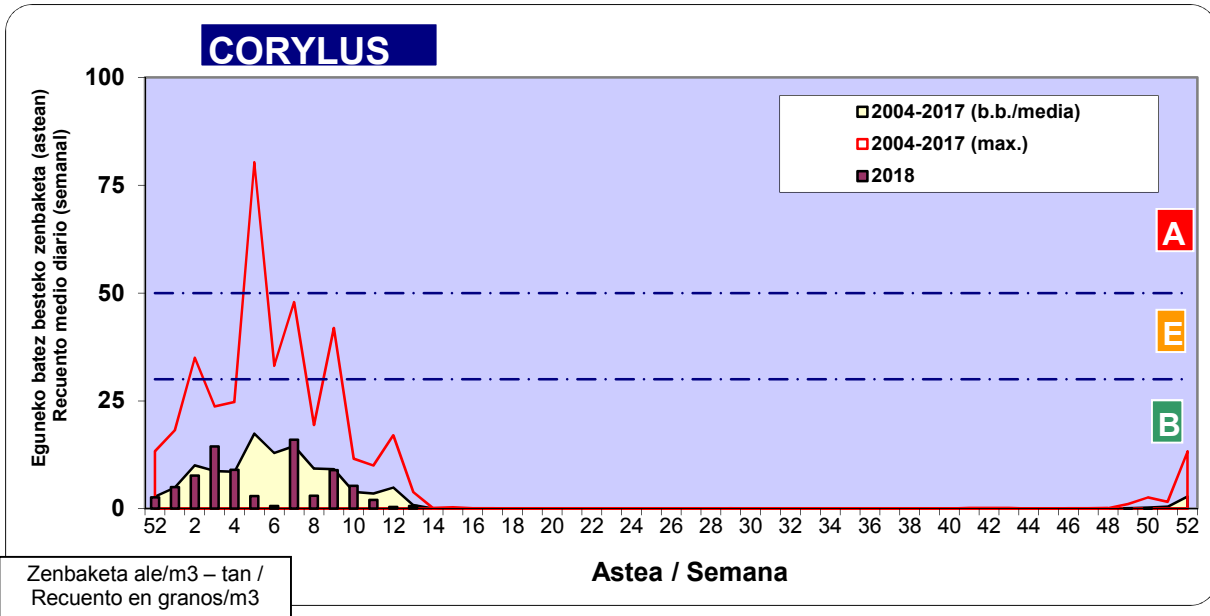

2018

Estazioa / Estación	Bilbo- Bilbao							Astea/Semana	51
Mota / Tipo	17/12/18	18/12/18	19/12/18	20/12/18	21/12/18	22/12/18	23/12/18	b.b. / media	
Acer								0	
Foeniculum								0	
Artemisia								0	
Centaurea								0	
Achillea								0	
Taraxacum								0	
Alnus								0	
Betula								0	
Corylus								0	
Brassica								0	
Sambucus								0	
Chenop./Ama								0	
Cupres./Taxa						1		0	
Carex								0	
Ericaceae								0	
Mercurialis								0	
Robinia								0	
Castanea								0	
Fagus								0	
Quercus								0	
Aesculus								0	
Juglans								0	
Laurus								0	
Lilium								0	
Magnolia								0	
Acacia								0	
Eucalyptus								0	
Fraxinus								0	
Ligustrum								0	
Olea								0	
Pinus			1	1				0	
Cedrus	1	1						0	
Plantago								0	
Platanus								0	
Gramineae								0	
Rosacea								0	
Rumex								0	
Rhamnus								0	
Populus								0	
Salix								0	
Tamarix								0	
Tilia								0	
Celtis								0	
Ulmus								0	
Urticaceae								0	
Besterik/Otros								0	
Esp. Alternaria				1				0	
Guztira /Total	1	1	1	1	0	1	0	5	

Zenbaketa ale/m3 – tan /
Recuento en granos/m3

Altua/Alto
 Ertaina/Medio
 Baxua/Bajo

4. POLEN MOTA INTERESGARRIAK / TIPOS POLÍNICOS DE INTERÉS

Estazioa / Estación **Bilbo- Bilbao**

- Altua/Alto
- Ertaina/Medio
- Baxua/Bajo

Zenbaketa ale/m³ – tan /
Recuento en granos/m³