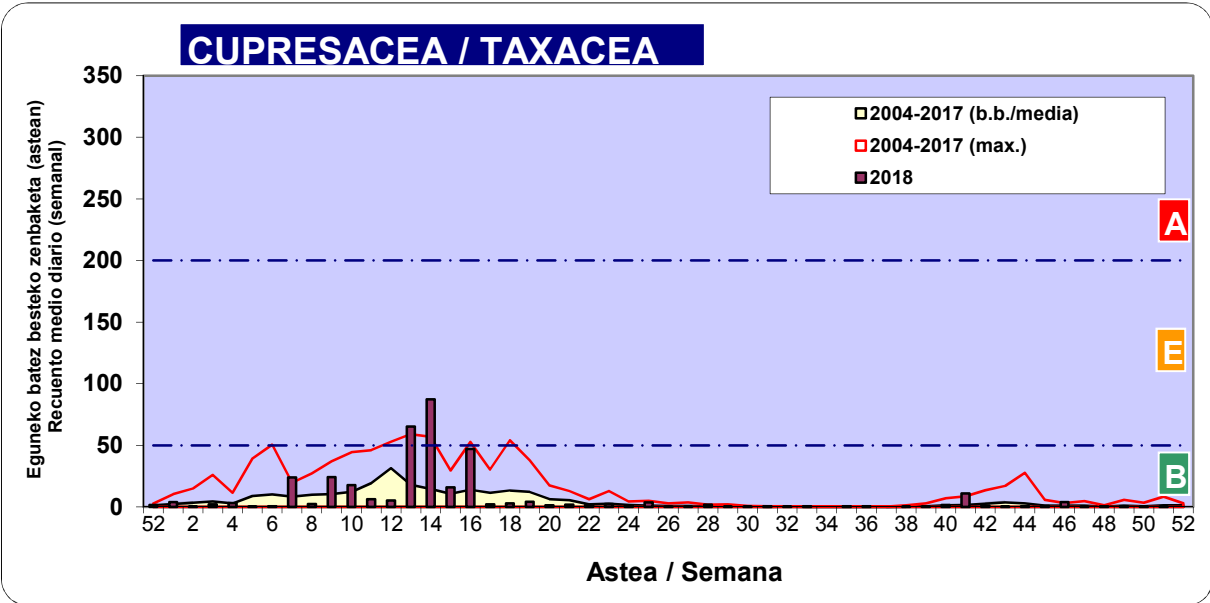

2018

Estazioa / Estación	Bilbo- Bilbao							Astea/Semana	51
Mota / Tipo	17/12/18	18/12/18	19/12/18	20/12/18	21/12/18	22/12/18	23/12/18	b.b. / media	
Acer								0	
Foeniculum								0	
Artemisia								0	
Centaurea								0	
Achillea								0	
Taraxacum								0	
Alnus								0	
Betula								0	
Corylus								0	
Brassica								0	
Sambucus								0	
Chenop./Ama								0	
Cupres./Taxa						1		0	
Carex								0	
Ericaceae								0	
Mercurialis								0	
Robinia								0	
Castanea								0	
Fagus								0	
Quercus								0	
Aesculus								0	
Juglans								0	
Laurus								0	
Lilium								0	
Magnolia								0	
Acacia								0	
Eucalyptus								0	
Fraxinus								0	
Ligustrum								0	
Olea								0	
Pinus			1	1				0	
Cedrus	1	1						0	
Plantago								0	
Platanus								0	
Gramineae								0	
Rosacea								0	
Rumex								0	
Rhamnus								0	
Populus								0	
Salix								0	
Tamarix								0	
Tilia								0	
Celtis								0	
Ulmus								0	
Urticaceae								0	
Besterik/Otros								0	
Esp. Alternaria				1				0	
Guztira /Total	1	1	1	1	0	1	0	5	

Zenbaketa ale/m3 – tan /
Recuento en granos/m3

Altua/Alto
 Ertaina/Medio
 Baxua/Bajo

4. POLEN MOTA INTERESGARRIAK / TIPOS POLÍNICOS DE INTERÉS

Estazioa / Estación **Bilbo- Bilbao**

- Altua/Alto
- Ertaina/Medio
- Baxua/Bajo

Zenbaketa ale/m³ – tan /
Recuento en granos/m³