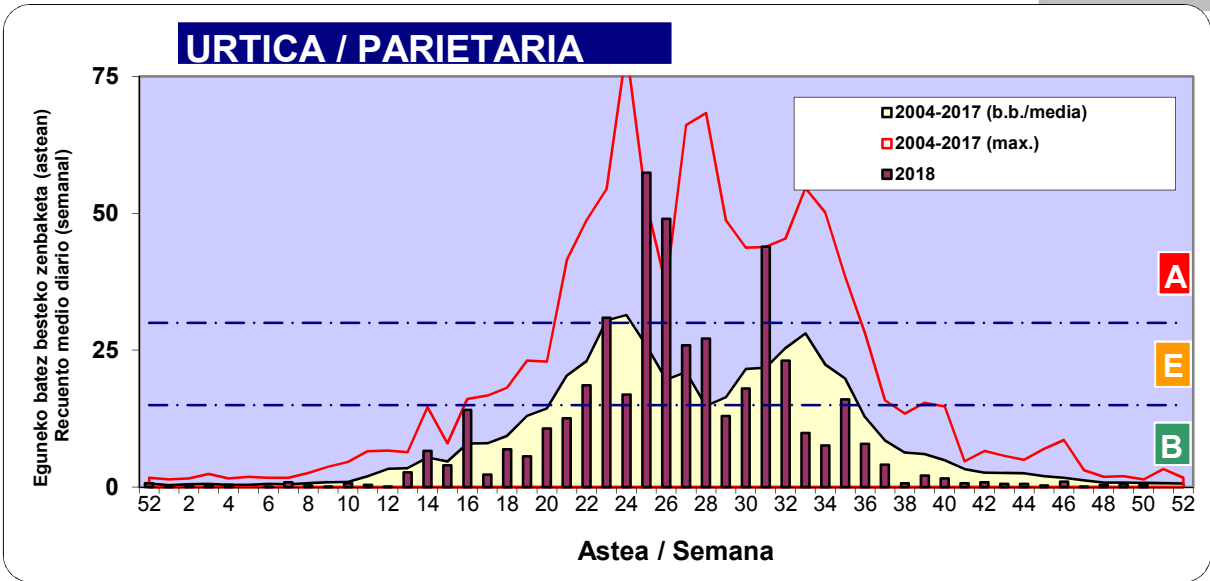

2018

Estazioa / Estación	Bilbo- Bilbao							Astea/Semana	51
Mota / Tipo	17/12/18	18/12/18	19/12/18	20/12/18	21/12/18	22/12/18	23/12/18	b.b. / media	
Acer								0	
Foeniculum								0	
Artemisia								0	
Centaurea								0	
Achillea								0	
Taraxacum								0	
Alnus								0	
Betula								0	
Corylus								0	
Brassica								0	
Sambucus								0	
Chenop./Ama								0	
Cupres./Taxa						1		0	
Carex								0	
Ericaceae								0	
Mercurialis								0	
Robinia								0	
Castanea								0	
Fagus								0	
Quercus								0	
Aesculus								0	
Juglans								0	
Laurus								0	
Lilium								0	
Magnolia								0	
Acacia								0	
Eucalyptus								0	
Fraxinus								0	
Ligustrum								0	
Olea								0	
Pinus			1	1				0	
Cedrus	1	1						0	
Plantago								0	
Platanus								0	
Gramineae								0	
Rosacea								0	
Rumex								0	
Rhamnus								0	
Populus								0	
Salix								0	
Tamarix								0	
Tilia								0	
Celtis								0	
Ulmus								0	
Urticaceae								0	
Besterik/Otros								0	
Esp. Alternaria				1				0	
Guztira /Total	1	1	1	1	0	1	0	5	

Zenbaketa ale/m3 – tan /
Recuento en granos/m3

Altua/Alto
 Ertaina/Medio
 Baxua/Bajo

4. POLEN MOTA INTERESGARRIAK / TIPOS POLÍNICOS DE INTERÉS

Estazioa / Estación **Bilbo- Bilbao**

- Altua/Alto
- Ertaina/Medio
- Baxua/Bajo

Zenbaketa ale/m³ – tan /
Recuento en granos/m³