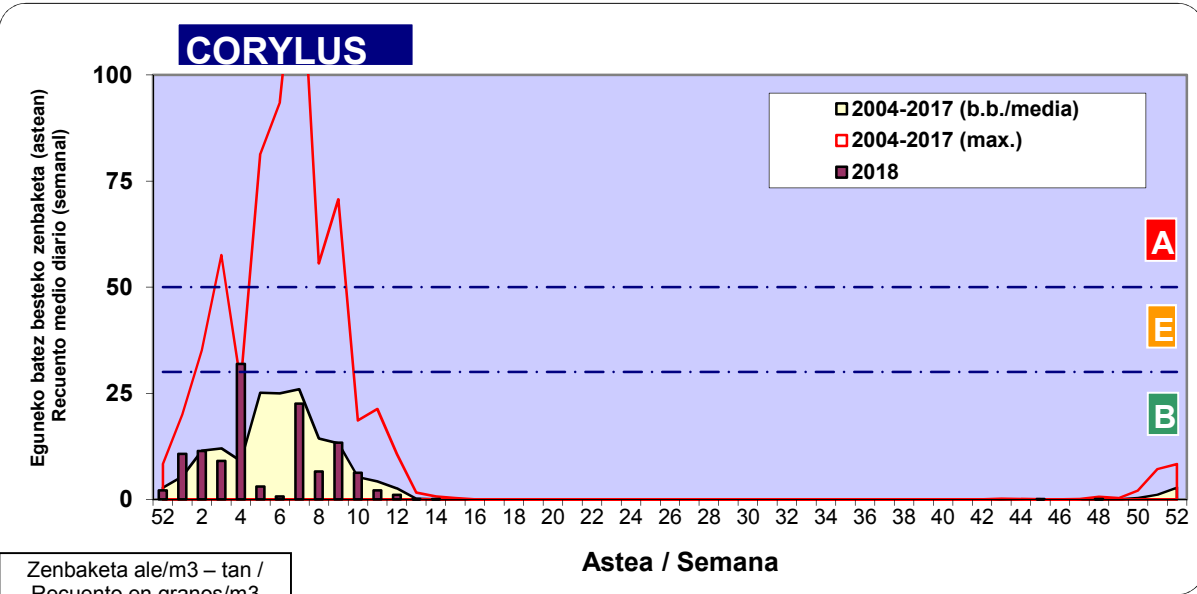

3. ASTEKO ZENBAKETA / RECuento SEMANAL

2018

Estazioa / Estación	Donostia- San Sebastián						Astea/Semana	50
Mota / Tipo	Al / L	As / M	Az / X	Og / J	Or / V	Lr / S	Ig / D	b.b. / media
	10/12/18	11/12/18	12/12/18	13/12/18	14/12/18	15/12/18	16/12/18	
Acer								0
Foeniculum								0
Artemisia								0
Centaurea								0
Achillea								0
Taraxacum								0
Alnus						1		0
Betula								0
Corylus								0
Brassica								0
Sambucus								0
Chenop./Ama								0
Cupres./Taxa								0
Carex								0
Ericaceae								0
Mercurialis						1		0
Robinia								0
Castanea								0
Fagus								0
Quercus								0
Aesculus								0
Juglans								0
Laurus								0
Lilium								0
Magnolia								0
Acacia								0
Eucalyptus								0
Fraxinus								0
Ligustrum								0
Olea								0
Pinus								0
Cedrus								0
Plantago								0
Platanus								0
Gramineae								0
Rosacea								0
Rumex								0
Rhamnus								0
Populus								0
Salix								0
Tamarix								0
Tilia								0
Celtis								0
Ulmus								0
Urticaceae						1		0
Besterik/Otros						2		0
Esp. Alternaria								0
Guztira /Total	0	0	0	0	0	5	0	5

Zenbaketa ale/m3 – tan /
Recuento en granos/m3

Altua/Alto
 Ertaina/Medio
 Baxua/Bajo

4. POLEN MOTA INTERESGARRIAK / TIPOS POLÍNICOS DE INTERÉS

Estazioa / Estación Donostia- San Sebastián

- Altua/Alto
- Ertaina/Medio
- Baxua/Bajo