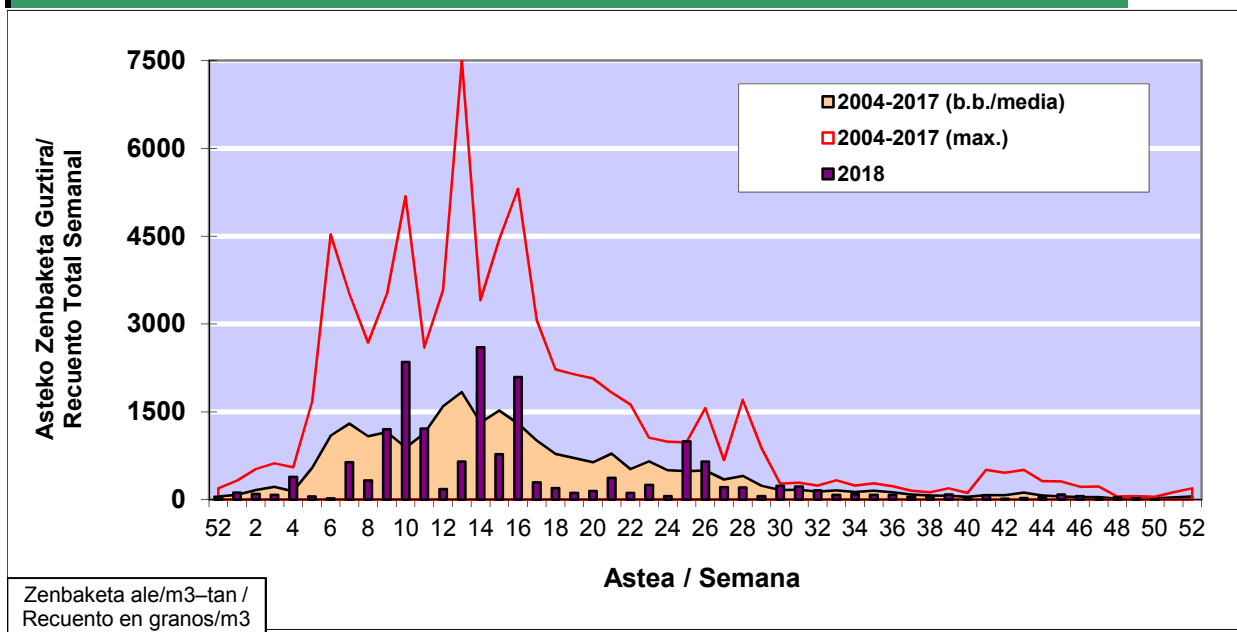

POLEN ZENBAKETA / RECUENTO DE POLEN

Osasun Sailaren Sarea / Red del Departamento de Salud

1. GAUR EGUNGO EGOERA / SITUACIÓN ACTUAL

		Astea/Semana	50
Estazioa / Estación	Donostia- San Sebastián	10/12 - 16/12	2018

Polen mota interesgarriak / Tipos polínicos de interés	Zuhaitza-Landarea / Árbol- Planta	Egoera / Situación*	Hurrengo asterako joera / Tendencia próxima semana
Corylus	Hurritza/Avellano	Baxua / Bajo	=
Cupresaceas /Taxaceas	Altzifrea-Hagina/Ciprés-Tejo	Baxua / Bajo	=
*Ebaluaketa irizpideak, "Red Española de Aerobiología"-ren arabera / Criterios de evaluación de acuerdo a la Red Española de Aerobiología			

2. ASTEKO ZENBAKETA GUZTIRA / RECUENTO TOTAL SEMANAL

Estazioa / Estación	Donostia- San Sebastián
----------------------------	--------------------------------

Asteko Zenbaketa Guztira / Recuento Total Semanal