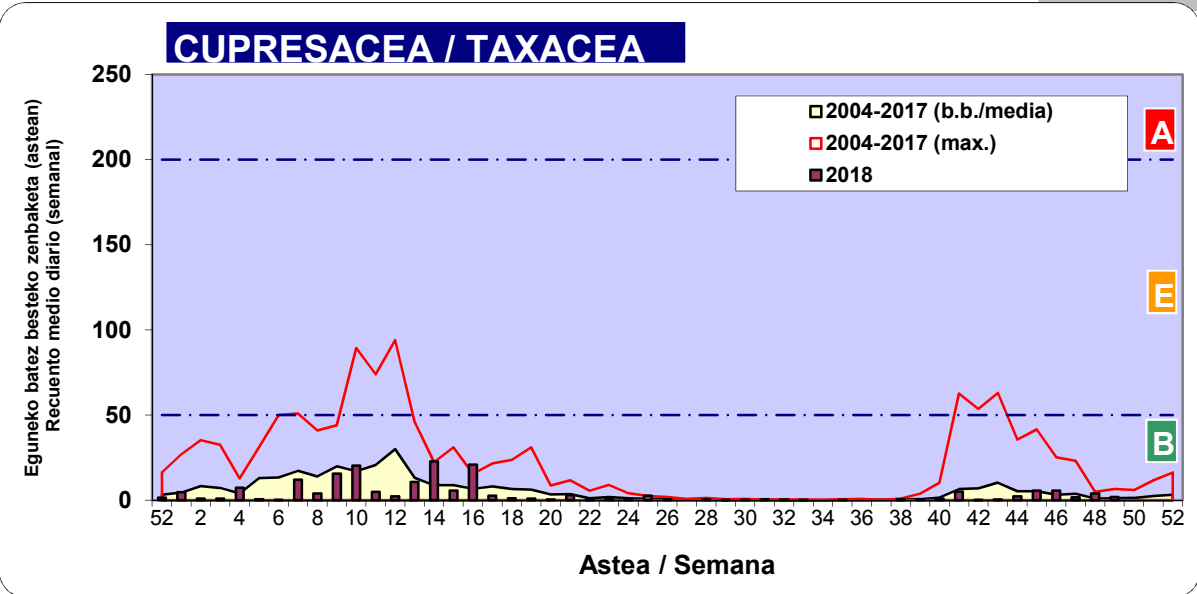

3. ASTEKO ZENBAKETA / RECuento SEMANAL

2018

Estazioa / Estación	Donostia- San Sebastián						Astea/Semana	50
Mota / Tipo	Al / L	As / M	Az / X	Og / J	Or / V	Lr / S	Ig / D	b.b. / media
	10/12/18	11/12/18	12/12/18	13/12/18	14/12/18	15/12/18	16/12/18	
Acer								0
Foeniculum								0
Artemisia								0
Centaurea								0
Achillea								0
Taraxacum								0
Alnus						1		0
Betula								0
Corylus								0
Brassica								0
Sambucus								0
Chenop./Ama								0
Cupres./Taxa								0
Carex								0
Ericaceae								0
Mercurialis						1		0
Robinia								0
Castanea								0
Fagus								0
Quercus								0
Aesculus								0
Juglans								0
Laurus								0
Lilium								0
Magnolia								0
Acacia								0
Eucalyptus								0
Fraxinus								0
Ligustrum								0
Olea								0
Pinus								0
Cedrus								0
Plantago								0
Platanus								0
Gramineae								0
Rosacea								0
Rumex								0
Rhamnus								0
Populus								0
Salix								0
Tamarix								0
Tilia								0
Celtis								0
Ulmus								0
Urticaceae						1		0
Besterik/Otros						2		0
Esp. Alternaria								0
Guztira /Total	0	0	0	0	0	5	0	5

Zenbaketa ale/m3 – tan /
Recuento en granos/m3

Altua/Alto
 Ertaina/Medio
 Baxua/Bajo

4. POLEN MOTA INTERESGARRIAK / TIPOS POLÍNICOS DE INTERÉS

Estazioa / Estación Donostia- San Sebastián

- Altua/Alto
- Ertaina/Medio
- Baxua/Bajo

Zenbaketa ale/m³ – tan /
Recuento en granos/m³