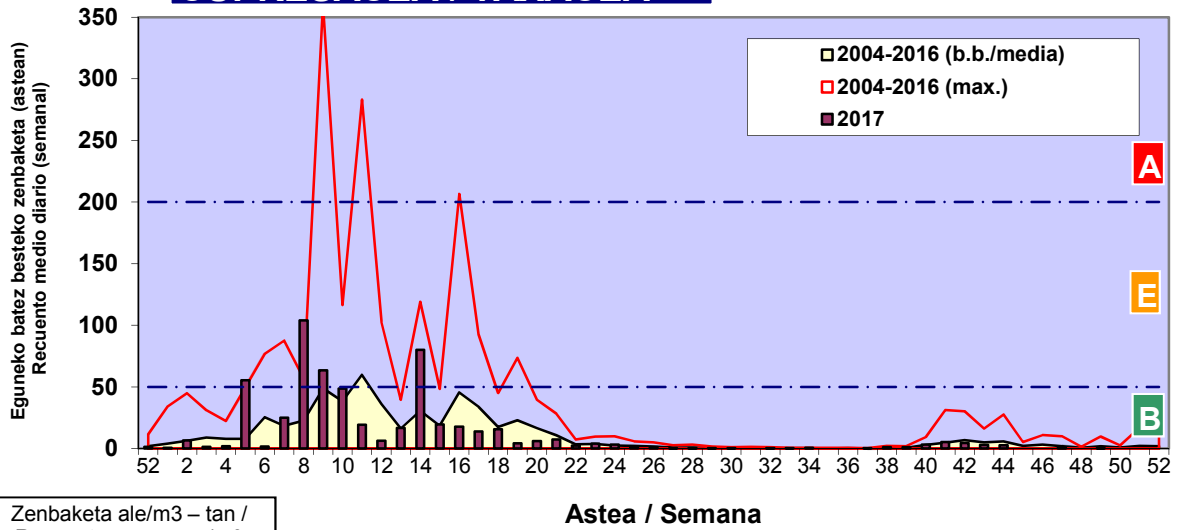

Zenbaketa ale/m3 – tan /
Recuento en granos/m3

■ Altua/Alto
■ Ertaina/Medio
■ Baxua/Bajo

4. POLEN MOTA INTERESGARRIAK / TIPOS POLÍNICOS DE INTERÉS

Estazioa / Estación **Vitoria - Gasteiz**

- Altua/Alto
- Ertaina/Medio
- Baxua/Bajo

CUPRESACEA / TAXACEA

Zenbaketa ale/m³ – tan /
Recuento en granos/m³

Zenbaketa espora/m³ – tan /
Recuento en esporas/m³