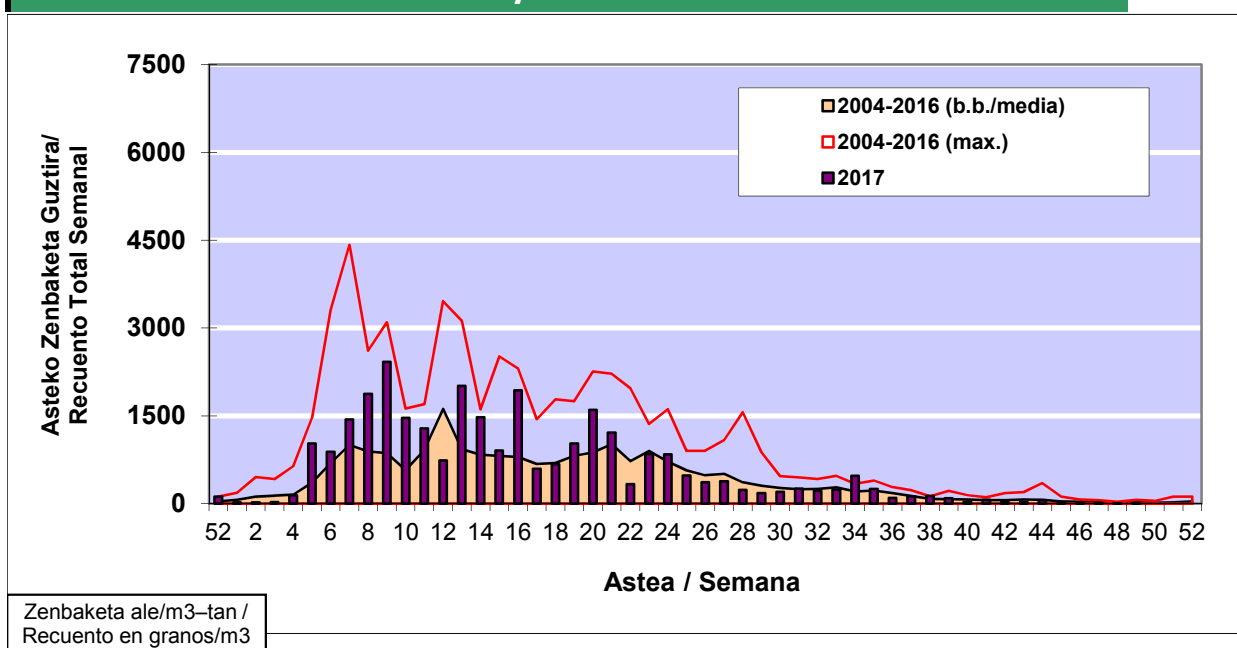

POLEN ZENBAKETA / RECuento DE POLEN

Osasun Sailaren Sarea / Red del Departamento de Salud

1. GAUR EGUNGO EGOERA / SITUACIÓN ACTUAL

		Astea/Semana	49
Estazioa / Estación	Bilbo- Bilbao	04/12 - 10/12	2017

Polen mota interesgarriak / Tipos polínicos de interés	Zuhaitza-Landarea / Árbol- Planta	Egoera / Situación*	Hurrengo asterako joera / Tendencia próxima semana
Cupresaceas /Taxaceas	Altizifrea-Hagina/Ciprés-Tejo	Baxua / Bajo	=
*Ebaluaketa irizpideak, "Red Española de Aerobiología"-ren arabera / Criterios de evaluación de acuerdo a la Red Española de Aerobiología			

2. ASTEKO ZENBAKETA GUZTIRA / RECuento TOTAL SEMANAL

Estazioa / Estación	Bilbo- Bilbao
----------------------------	----------------------

Asteko Zenbaketa Guztira / Recuento Total Semanal

3. ASTEKO ZENBAKETA / RECUESTO SEMANAL