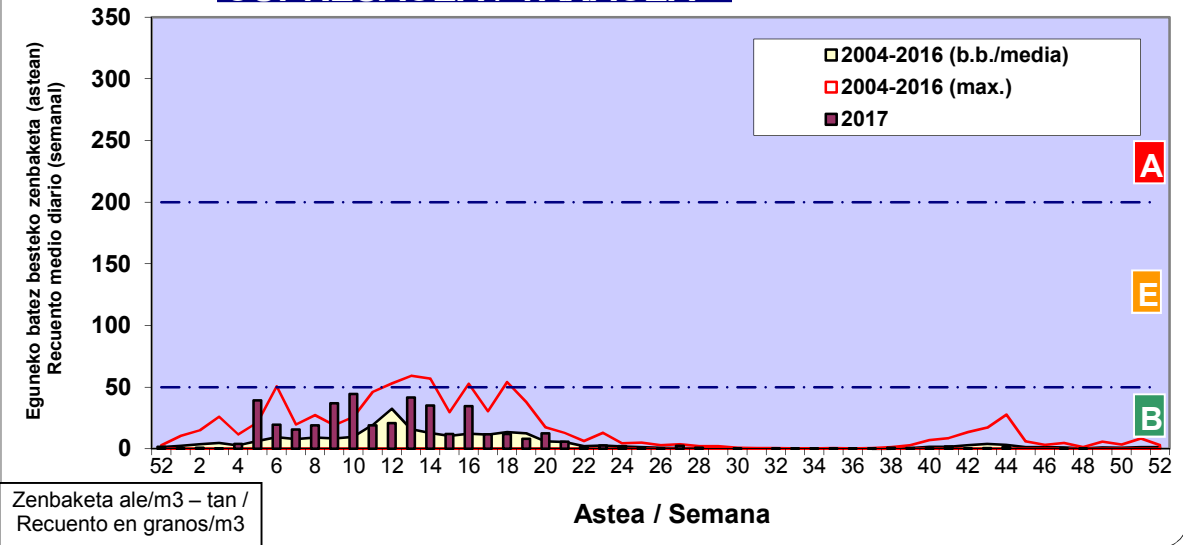

Zenbaketa ale/m3 – tan /
Recuento en granos/m3

■ Altua/Alto
■ Ertaina/Medio
■ Baxua/Bajo

4. POLEN MOTA INTERESGARRIAK / TIPOS POLÍNICOS DE INTERÉS

Estazioa / Estación **Bilbo- Bilbao**

- Altua/Alto
- Ertaina/Medio
- Baxua/Bajo

CUPRESACEA / TAXACEA

Zenbaketa espora/m³ – tan /
Recuento en esporas/m³