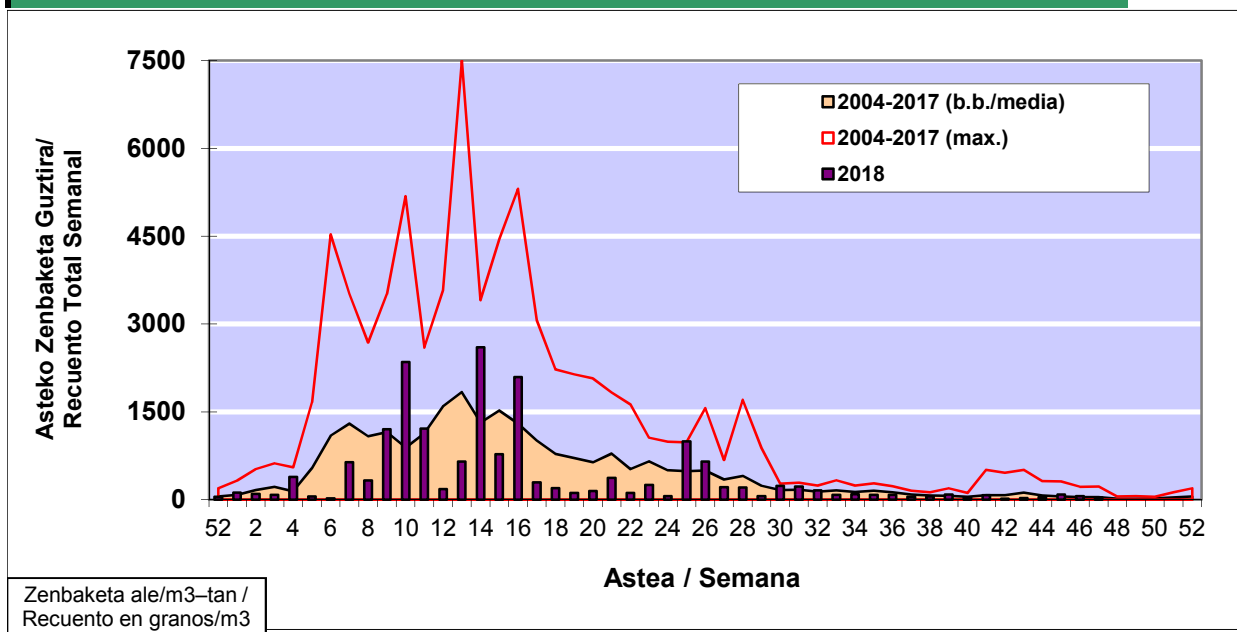

### 1. GAUR EGUNGO EGOERA / SITUACIÓN ACTUAL

		<b>Astea/Semana</b>	<b>47</b>
<b>Estazioa / Estación</b>	<b>Donostia- San Sebastián</b>	<b>19/11 - 25/11</b>	<b>2018</b>

Polen mota interesgarriak / Tipos polínicos de interés	Zuhaitza-Landarea / Árbol- Planta	Egoera / Situación*	Hurrengo asterako joera / Tendencia próxima semana
<b>Urticaceas</b>	Asuna-Horma-belarra/Ortiga- Parietaria	<b>Baxua / Bajo</b>	=
<b>Cupresaceas /Taxaceas</b>	Altzifrea-Hagina/Ciprés-Tejo	<b>Baxua / Bajo</b>	=
*Ebaluaketa irizpideak, "Red Española de Aerobiología"-ren arabera / Criterios de evaluación de acuerdo a la Red Española de Aerobiología			

### 2. ASTEKO ZENBAKETA GUZTIRA / RECuento TOTAL SEMANAL

<b>Estazioa / Estación</b>	<b>Donostia- San Sebastián</b>
----------------------------	--------------------------------

#### Asteko Zenbaketa Guztira / Recuento Total Semanal