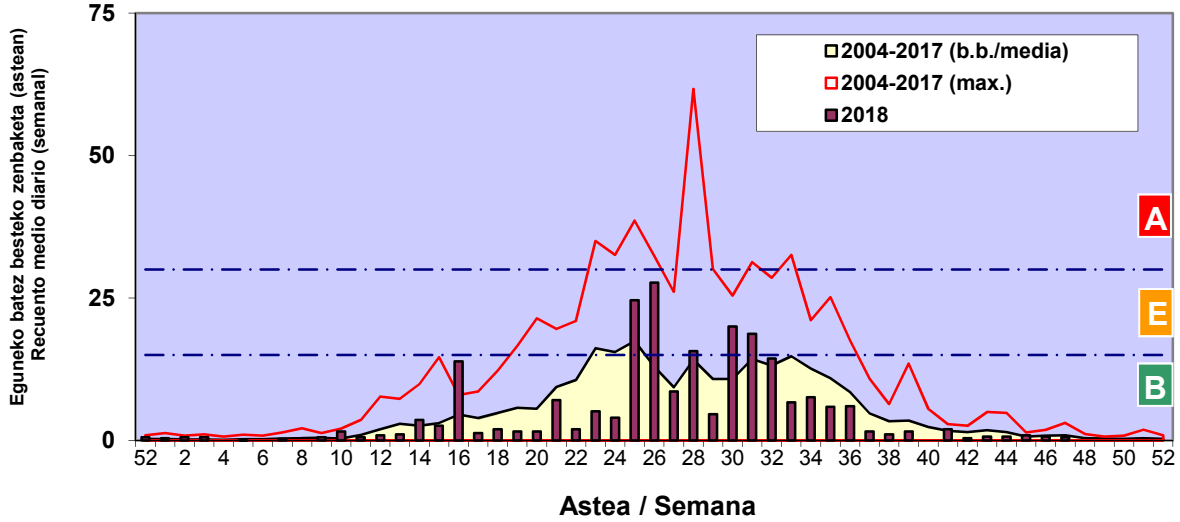

## 3. ASTEKO ZENBAKETA / RECUESTO SEMANAL

2018

Estazioa / Estación	Donostia- San Sebastián						Astea/Semana	47
Mota / Tipo	Al / L	As / M	Az / X	Og / J	Or / V	Lr / S	Ig / D	b.b. / media
	19/11/18	20/11/18	21/11/18	22/11/18	23/11/18	24/11/18	25/11/18	
Acer								0
Foeniculum								0
Artemisia	1		2	5	1	4		2
Centaurea								0
Achillea								0
Taraxacum								0
Alnus								0
Betula								0
Corylus								0
Brassica								0
Sambucus								0
Chenop./Ama								0
Cupres./Taxa	1		3	5	1	2		2
Carex								0
Ericaceae								0
Mercurialis								0
Robinia								0
Castanea								0
Fagus								0
Quercus								0
Aesculus								0
Juglans								0
Laurus								0
Lilium								0
Magnolia								0
Acacia								0
Eucalyptus								0
Fraxinus					1			0
Ligustrum								0
Olea								0
Pinus								0
Cedrus								0
Plantago								0
Platanus								0
Gramineae								0
Rosacea								0
Rumex								0
Rhamnus								0
Populus								0
Salix								0
Tamarix								0
Tilia								0
Celtis								0
Ulmus								0
Urticaceae			1	1		2		1
Besterik/Otros		1		3	1	3	1	1
Esp. Alternaria	1	1	1	2		3		1
<b>Guztira /Total</b>	<b>2</b>	<b>1</b>	<b>6</b>	<b>14</b>	<b>4</b>	<b>11</b>	<b>1</b>	<b>39</b>

Zenbaketa ale/m3 – tan /  
Recuento en granos/m3

■ Altua/Alto  
■ Ertaina/Medio  
■ Baxua/Bajo

4. POLEN MOTA INTERESGARRIAK / TIPOS POLÍNICOS DE INTERÉS

Estazioa / Estación Donostia- San Sebastián

- Altua/Alto
- Ertaina/Medio
- Baxua/Bajo

**URTICA / PARIETARIA**

**CUPRESACEA / TAXACEA**

Zenbaketa ale/m<sup>3</sup> – tan /  
Recuento en granos/m<sup>3</sup>