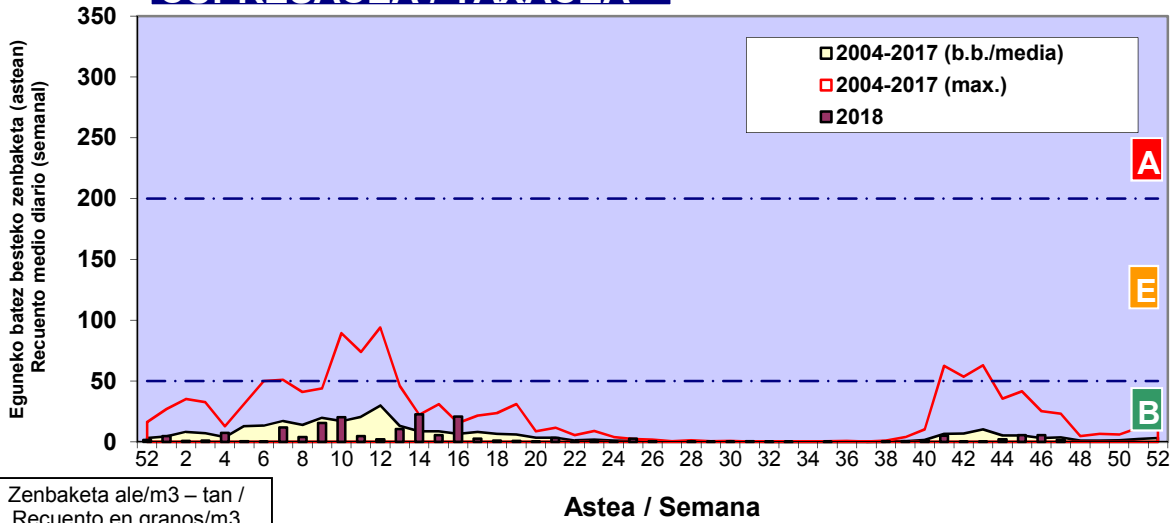

## 3. ASTEKO ZENBAKETA / RECUESTO SEMANAL

2018

Estazioa / Estación	Donostia- San Sebastián						Astea/Semana	47
Mota / Tipo	Al / L	As / M	Az / X	Og / J	Or / V	Lr / S	Ig / D	b.b. / media
	19/11/18	20/11/18	21/11/18	22/11/18	23/11/18	24/11/18	25/11/18	
Acer								0
Foeniculum								0
Artemisia	1		2	5	1	4		2
Centaurea								0
Achillea								0
Taraxacum								0
Alnus								0
Betula								0
Corylus								0
Brassica								0
Sambucus								0
Chenop./Ama								0
Cupres./Taxa	1		3	5	1	2		2
Carex								0
Ericaceae								0
Mercurialis								0
Robinia								0
Castanea								0
Fagus								0
Quercus								0
Aesculus								0
Juglans								0
Laurus								0
Lilium								0
Magnolia								0
Acacia								0
Eucalyptus								0
Fraxinus					1			0
Ligustrum								0
Olea								0
Pinus								0
Cedrus								0
Plantago								0
Platanus								0
Gramineae								0
Rosacea								0
Rumex								0
Rhamnus								0
Populus								0
Salix								0
Tamarix								0
Tilia								0
Celtis								0
Ulmus								0
Urticaceae			1	1		2		1
Besterik/Otros		1		3	1	3	1	1
Esp. Alternaria	1	1	1	2		3		1
<b>Guztira /Total</b>	<b>2</b>	<b>1</b>	<b>6</b>	<b>14</b>	<b>4</b>	<b>11</b>	<b>1</b>	<b>39</b>

Zenbaketa ale/m3 – tan /  
Recuento en granos/m3

■ Altua/Alto  
■ Ertaina/Medio  
■ Baxua/Bajo

4. POLEN MOTA INTERESGARRIAK / TIPOS POLÍNICOS DE INTERÉS

Estazioa / Estación Donostia- San Sebastián

- Altua/Alto
- Ertaina/Medio
- Baxua/Bajo

**URTICA / PARIETARIA**

**CUPRESACEA / TAXACEA**

Zenbaketa ale/m<sup>3</sup> – tan /  
Recuento en granos/m<sup>3</sup>