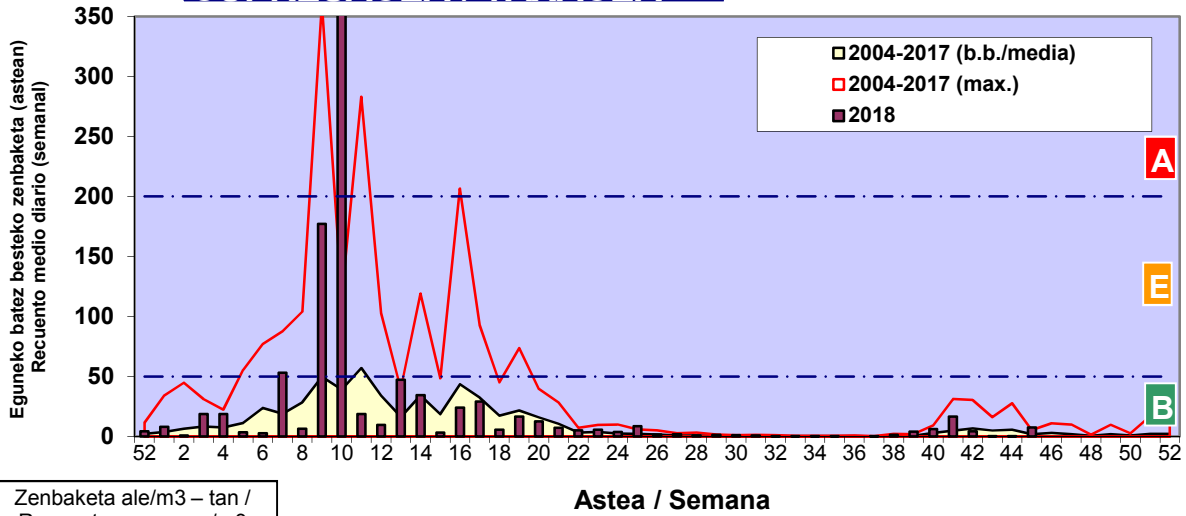

4. POLEN MOTA INTERESGARRIAK / TIPOS POLÍNICOS DE INTERÉS

Estazioa / Estación **Vitoria - Gasteiz**

- Altua/Alto
- Ertaina/Medio
- Baxua/Bajo

CUPRESACEA / TAXACEA