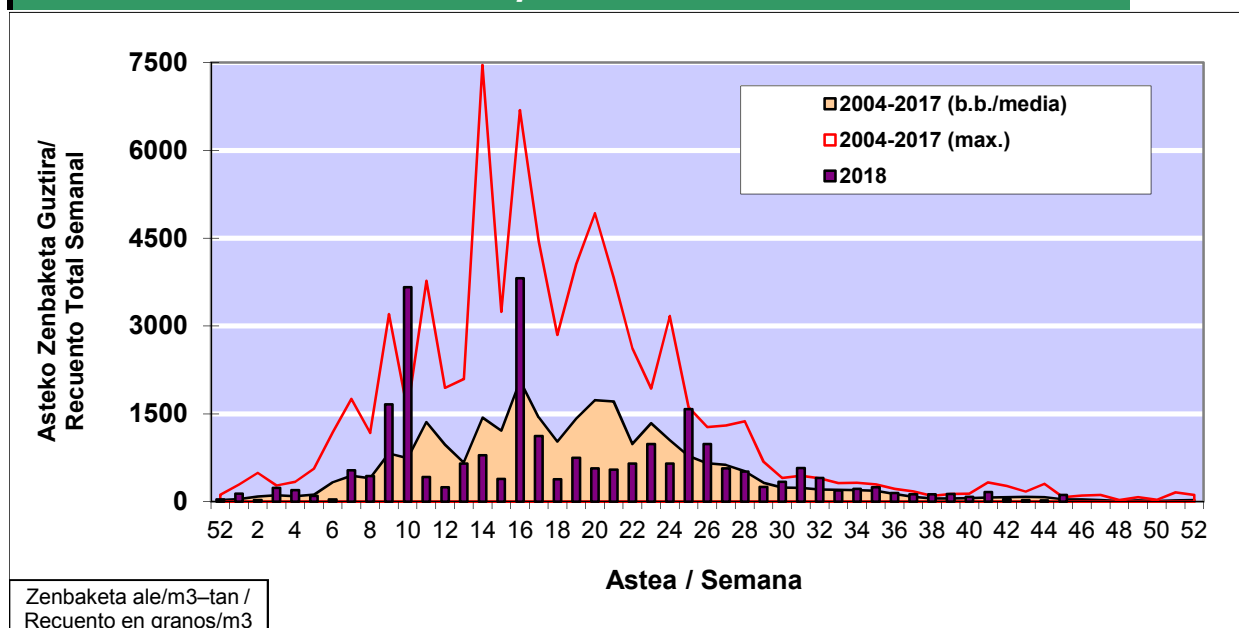

POLEN ZENBAKETA / RECUENTO DE POLEN

Osasun Sailaren Sarea / Red del Departamento de Salud

1. GAUR EGUNGO EGOERA / SITUACIÓN ACTUAL

		Astea/Semana	45
Estazioa / Estación	Vitoria - Gasteiz	05/11 - 11/11	2018

Polen mota interesgarriak / Tipos polínicos de interés	Zuhaitza-Landarea / Árbol- Planta	Egoera / Situación*	Hurrengo asterako joera / Tendencia próxima semana
Cupresaceas /Taxaceas	Altzifrea-Hagina/Ciprés-Tejo	Baxua / Bajo	=
E. Alternaria	Alternariaren esporak / Esporas de Alternaria	Baxua / Bajo	=
*Ebaluaketa irizpideak, "Red Española de Aerobiología"-ren arabera / Criterios de evaluación de acuerdo a la Red Española de Aerobiología			

2. ASTEKO ZENBAKETA GUZTIRA / RECUENTO TOTAL SEMANAL

Estazioa / Estación	Vitoria - Gasteiz

Asteko Zenbaketa Guztira / Recuento Total Semanal