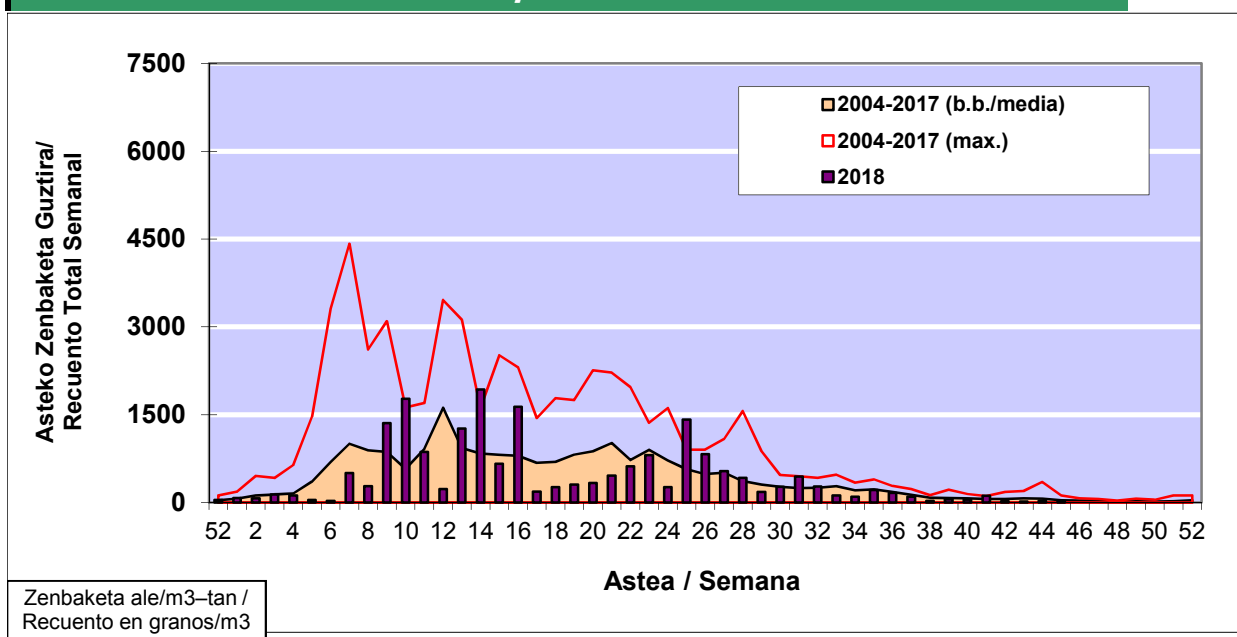

POLEN ZENBAKETA / RECuento DE POLEN

Osasun Sailaren Sarea / Red del Departamento de Salud

1. GAUR EGUNGO EGOERA / SITUACIÓN ACTUAL

		Astea/Semana	45
Estazioa / Estación	Bilbo- Bilbao	05/10 - 11/11	2018

Polen mota interesgarriak / Tipos polínicos de interés	Zuhaitza-Landarea / Árbol- Planta	Egoera / Situación*	Hurrengo asterako joera / Tendencia próxima semana
Cupresaceas /Taxaceas	Altzifrea-Hagina/Ciprés-Tejo	Baxua / Bajo	=
Urticaceas	Asuna-Horma-belarra/Ortiga- Parietaria	Baxua / Bajo	=
*Ebaluaketa irizpideak, "Red Española de Aerobiología"-ren arabera / Criterios de evaluación de acuerdo a la Red Española de Aerobiología			

2. ASTEKO ZENBAKETA GUZTIRA / RECuento TOTAL SEMANAL

Estazioa / Estación	Bilbo- Bilbao
----------------------------	----------------------

Asteko Zenbaketa Guztira / Recuento Total Semanal

3. ASTEKO ZENBAKETA / RECUESTO SEMANAL