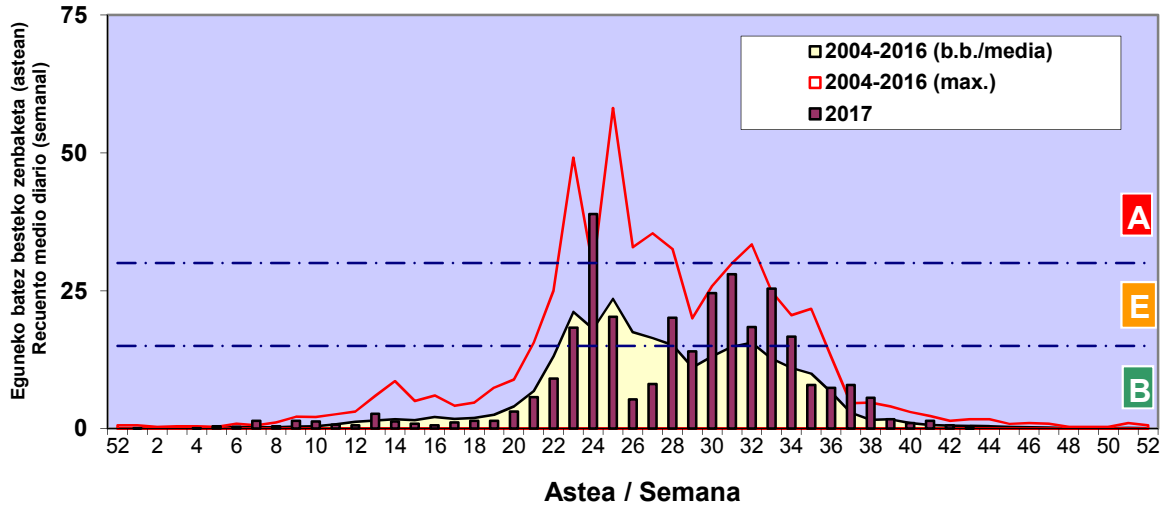

Zenbaketa ale/m³ – tan /
Recuento en granos/m³

Altua/Alto
 Ertaina/Medio
 Baxua/Bajo

4. POLEN MOTA INTERESGARRIAK / TIPOS POLÍNICOS DE INTERÉS

Estazioa / Estación

Vitoria - Gasteiz

- Altua/Alto
- Ertaina/Medio
- Baxua/Bajo

URTICA / PARIETARIA

CUPRESACEA / TAXACEA

Zenbaketa ale/m³ – tan /
Recuento en granos/m³

E. ALTERNARIA

Zenbaketa espora/m³ – tan /
Recuento en esporas/m³