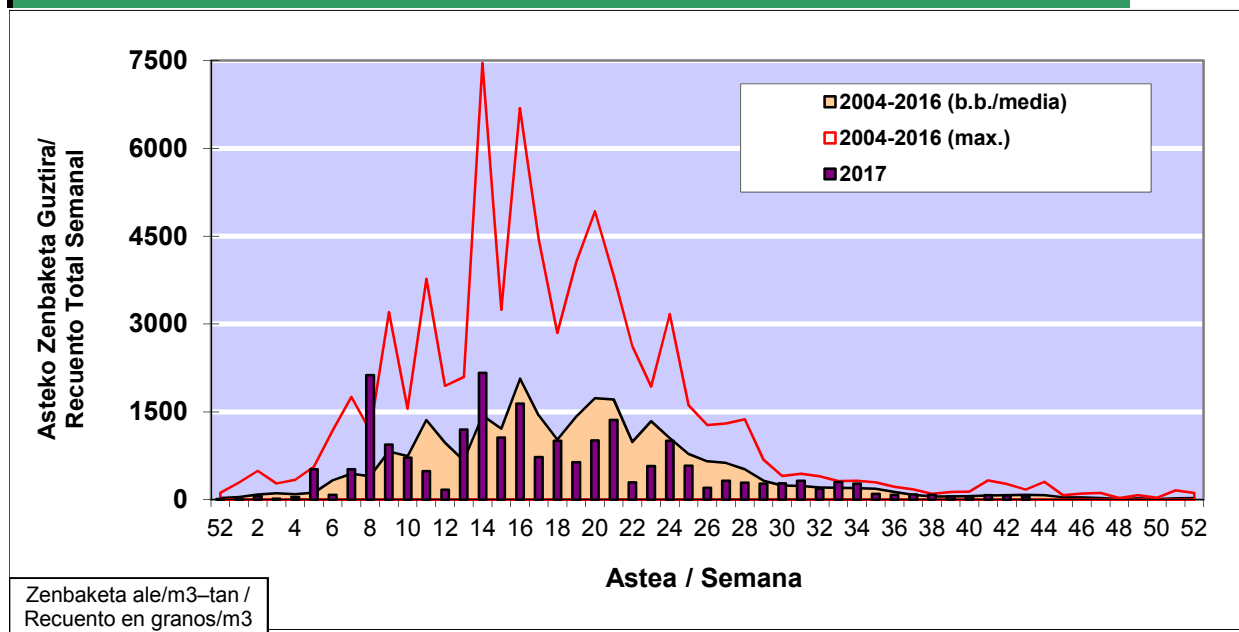

POLEN ZENBAKETA / RECuento DE POLEN

Osasun Sailaren Sarea / Red del Departamento de Salud

1. GAUR EGUNGO EGOERA / SITUACIÓN ACTUAL

		Astea/Semana	43
Estazioa / Estación	Vitoria - Gasteiz	23/10 - 29/10	2017

Polen mota interesgarriak / Tipos polínicos de interés	Zuhaitza-Landarea / Árbol- Planta	Egoera / Situación*	Hurrengo asterako joera / Tendencia próxima semana
Urticaceas	Asuna-Horma-belarra/Ortiga- Parietaria	Baxua / Bajo	=
Cupresaceas /Taxaceas	Altzifrea-Hagina/Ciprés-Tejo	Baxua / Bajo	=
E. Alternaria	Alternariaren esporak / Esporas de Alternaria	Baxua / Bajo	=
*Ebaluaketa irizpideak, "Red Española de Aerobiología"-ren arabera / Criterios de evaluación de acuerdo a la Red Española de Aerobiología			

2. ASTEKO ZENBAKETA GUZTIRA / RECuento TOTAL SEMANAL

Estazioa / Estación	Vitoria - Gasteiz

Asteko Zenbaketa Guztira / Recuento Total Semanal