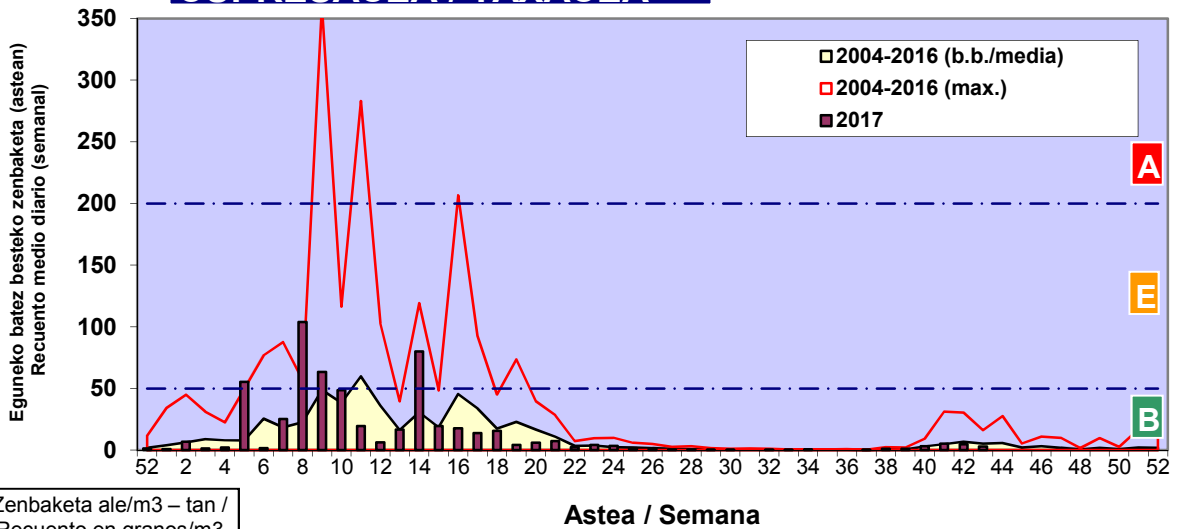

Zenbaketa ale/m³ – tan /
Recuento en granos/m³

Altua/Alto
 Ertaina/Medio
 Baxua/Bajo

4. POLEN MOTA INTERESGARRIAK / TIPOS POLÍNICOS DE INTERÉS

Estazioa / Estación

Vitoria - Gasteiz

- Altua/Alto
- Ertaina/Medio
- Baxua/Bajo

URTICA / PARIETARIA

CUPRESACEA / TAXACEA

Zenbaketa ale/m³ – tan /
Recuento en granos/m³

E. ALTERNARIA

Zenbaketa espora/m³ – tan /
Recuento en esporas/m³