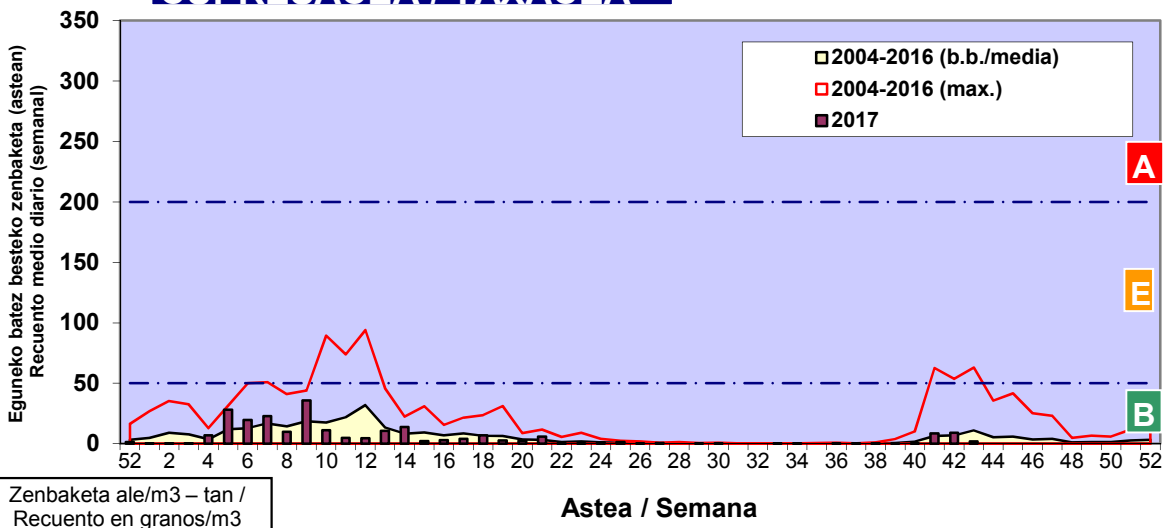

CUPRESACEA / TAXACEA