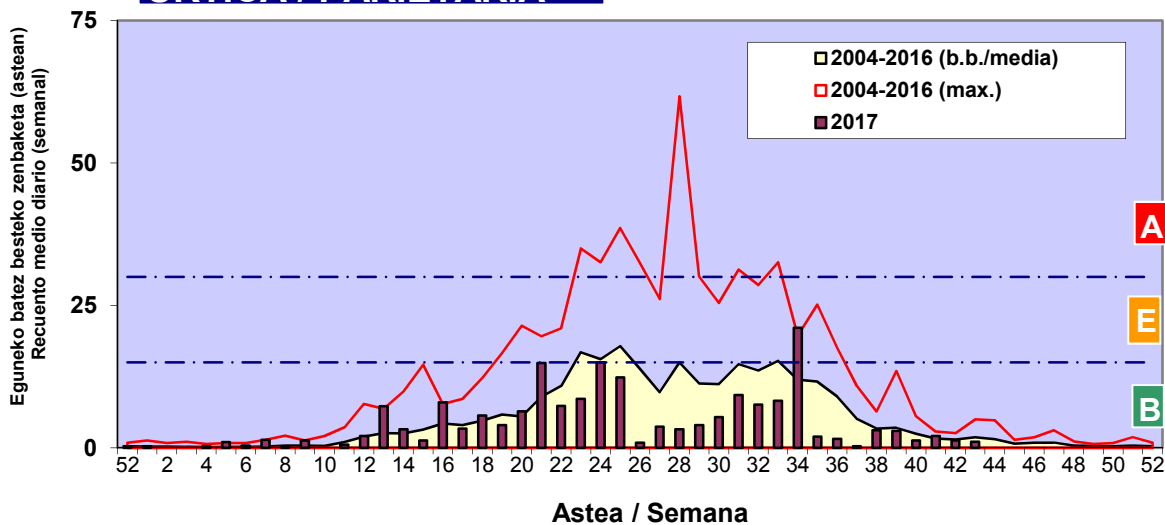

4. POLEN MOTA INTERESGARRIAK / TIPOS POLÍNICOS DE INTERÉS

Estazioa / Estación Donostia- San Sebastián

- Altua/Alto
- Ertaina/Medio
- Baxua/Bajo

URTICA / PARIETARIA