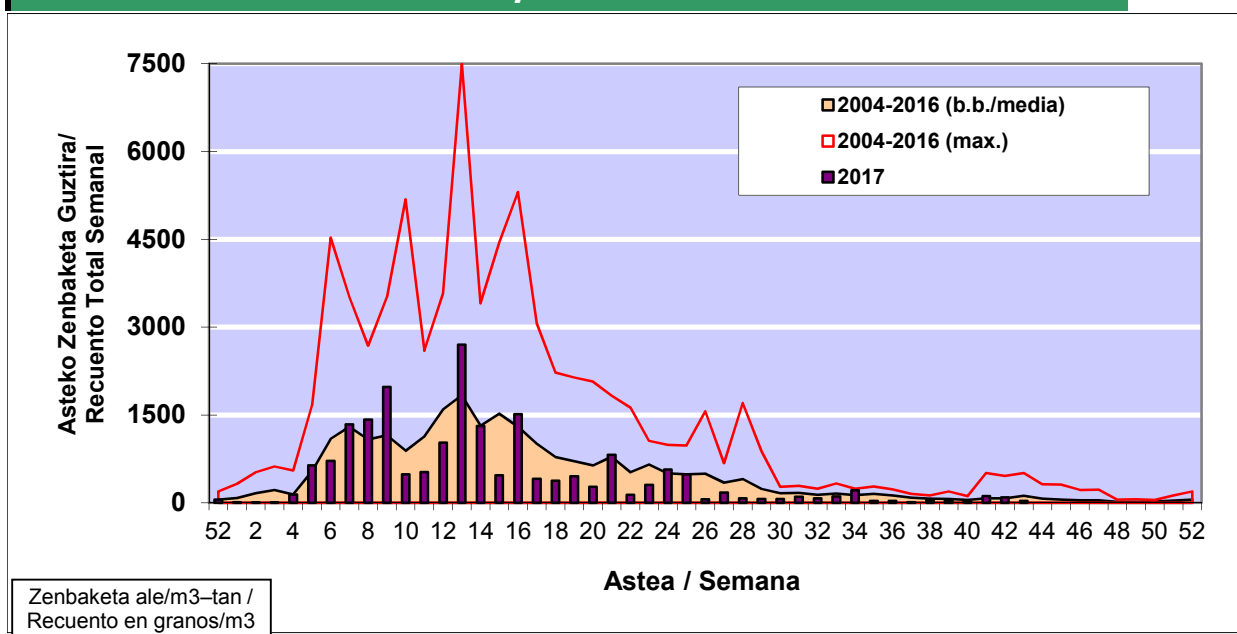

POLEN ZENBAKETA / RECuento DE POLEN

Osasun Sailaren Sarea / Red del Departamento de Salud

1. GAUR EGUNGO EGOERA / SITUACIÓN ACTUAL

		Astea/Semana	43
Estazioa / Estación	Donostia- San Sebastián	23/10 - 29/10	2017

Polen mota interesgarriak / Tipos polínicos de interés	Zuhaitza-Landarea / Árbol- Planta	Egoera / Situación*	Hurrengo asterako joera / Tendencia próxima semana
Urticaceas	Asuna-Horma-belarra/Ortiga- Parietaria	Baxua / Bajo	=
Cupresaceas /Taxaceas	Altzifrea-Hagina/Ciprés-Tejo	Baxua / Bajo	=
E. Alternaria	Alternariaren esporak / Esporas de Alternaria	Baxua / Bajo	=
*Ebaluaketa irizpideak, "Red Española de Aerobiología"-ren arabera / Criterios de evaluación de acuerdo a la Red Española de Aerobiología			

2. ASTEKO ZENBAKETA GUZTIRA / RECuento TOTAL SEMANAL

Estazioa / Estación	Donostia- San Sebastián

Asteko Zenbaketa Guztira / Recuento Total Semanal