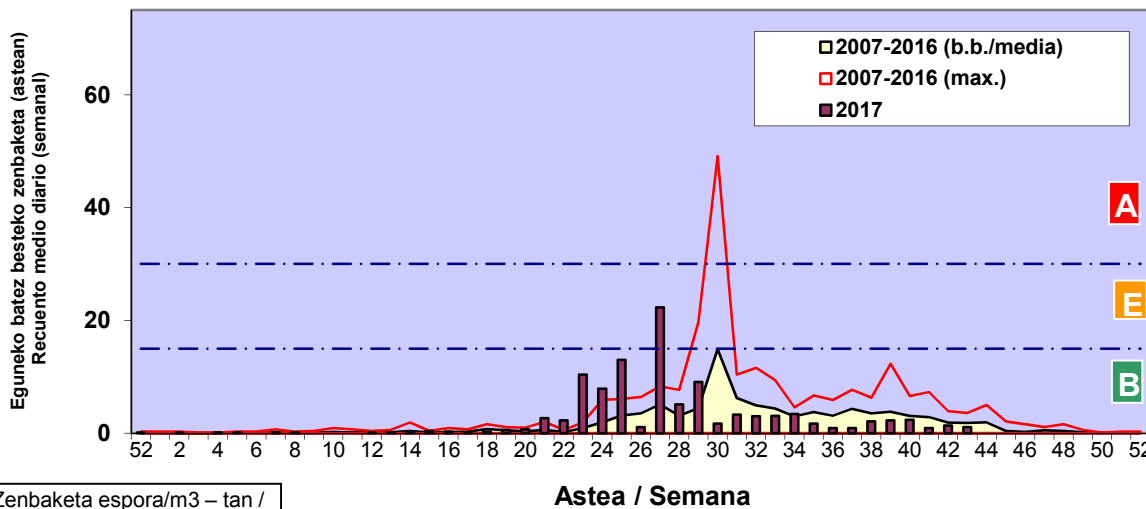

Zenbaketa ale/m3 – tan /
Recuento en granos/m3

Altua/Alto
 Ertaina/Medio
 Baxua/Bajo

4. POLEN MOTA INTERESGARRIAK / TIPOS POLÍNICOS DE INTERÉS

Estazioa / Estación

Bilbo- Bilbao

- Altua/Alto
- Ertaina/Medio
- Baxua/Bajo

URTICA / PARIETARIA

CUPRESACEA / TAXACEA

Zenbaketa ale/m³ – tan /
Recuento en granos/m³

E. ALTERNARIA

Zenbaketa espora/m³ – tan /
Recuento en esporas/m³