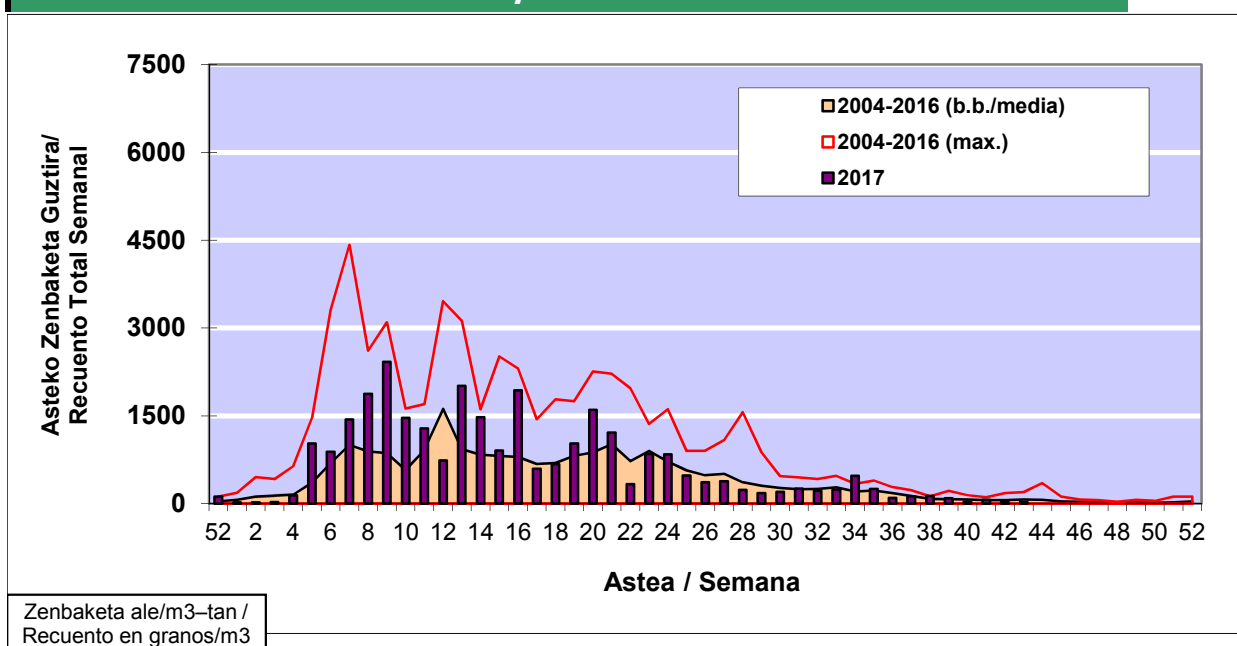

POLEN ZENBAKETA / RECUENTO DE POLEN

Osasun Sailaren Sarea / Red del Departamento de Salud

1. GAUR EGUNGO EGOERA / SITUACIÓN ACTUAL

		Astea/Semana	43
Estazioa / Estación	Bilbo- Bilbao	23/10 - 29/10	2017

Polen mota interesgarriak / Tipos polínicos de interés	Zuhaitza-Landarea / Árbol- Planta	Egoera / Situación*	Hurrengo asterako joera / Tendencia próxima semana
Urticaceas	Asuna-Horma-belarra/Ortiga- Parietaria	Baxua / Bajo	=
Cupresaceas /Taxaceas	Altzifrea-Hagina/Ciprés-Tejo	Baxua / Bajo	=
E. Alternaria	Alternariaren esporak / Esporas de Alternaria	Baxua / Bajo	=
*Ebaluaketa irizpideak, "Red Española de Aerobiología"-ren arabera / Criterios de evaluación de acuerdo a la Red Española de Aerobiología			

2. ASTEKO ZENBAKETA GUZTIRA / RECUENTO TOTAL SEMANAL

Estazioa / Estación	Bilbo- Bilbao
----------------------------	----------------------

Asteko Zenbaketa Guztira / Recuento Total Semanal

3. ASTEKO ZENBAKETA / RECUESTO SEMANAL