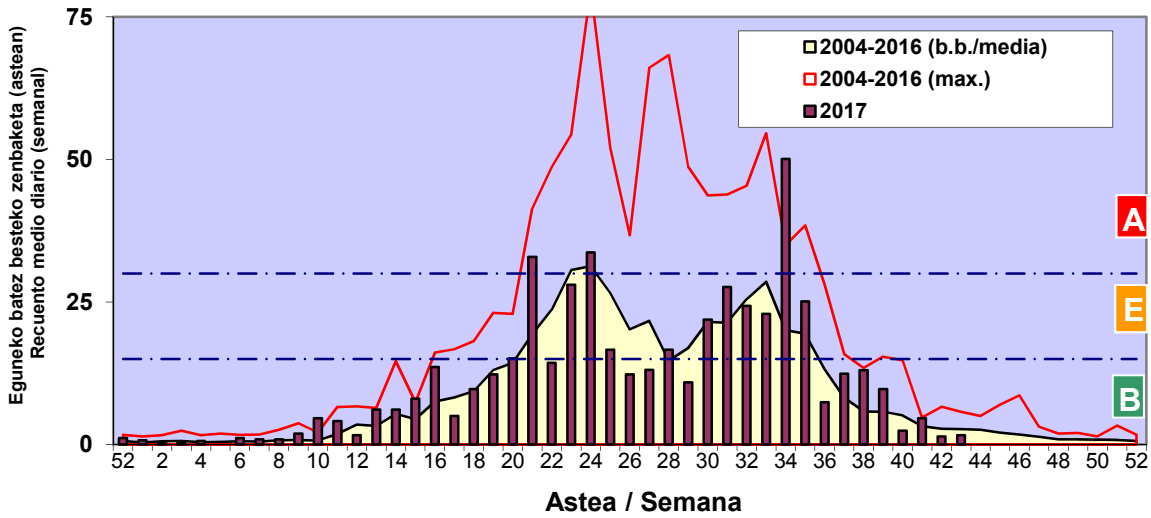

2017

Estazioa / Estación	Bilbo- Bilbao							Astea/Semana	43
Mota / Tipo	Al / L	As / M	Az / X	Og / J	Or / V	Lr / S	Ig / D	b.b. / media	
	23/10/17	24/10/17	25/10/17	26/10/17	27/10/17	28/10/17	29/10/17		
Acer								0	
Foeniculum								0	
Artemisia			2					0	
Centaurea								0	
Achillea								0	
Taraxacum								0	
Alnus								0	
Betula								0	
Corylus								0	
Brassica								0	
Sambucus								0	
Chenop./Ama				1				0	
Cupres./Taxa		1	2				1	1	
Carex								0	
Ericaceae								0	
Mercurialis					1	1		0	
Robinia								0	
Castanea								0	
Fagus								0	
Quercus					1			0	
Aesculus								0	
Juglans								0	
Laurus								0	
Lilium								0	
Magnolia								0	
Acacia								0	
Eucalyptus				1				0	
Fraxinus								0	
Ligustrum								0	
Olea								0	
Pinus								0	
Cedrus	1	1						0	
Plantago		1		1	1			0	
Platanus								0	
Gramineae		1		1			1	0	
Rosacea								0	
Rumex								0	
Rhamnus								0	
Populus								0	
Salix								0	
Tamarix								0	
Tilia								0	
Celtis								0	
Ulmus								0	
Urticaceae	4	1	1	2	1	2		2	
Besterik/Otros		1						0	
Esp. Alternaria			1	5		1	1	1	
Guztira /Total	5	6	5	6	4	3	2	31	

Zenbaketa ale/m3 – tan /
Recuento en granos/m3

Altua/Alto
 Ertaina/Medio
 Baxua/Bajo

4. POLEN MOTA INTERESGARRIAK / TIPOS POLÍNICOS DE INTERÉS

Estazioa / Estación

Bilbo- Bilbao

- Altua/Alto
- Ertaina/Medio
- Baxua/Bajo

URTICA / PARIETARIA

CUPRESACEA / TAXACEA

Zenbaketa ale/m³ – tan /
Recuento en granos/m³

E. ALTERNARIA

Zenbaketa espora/m³ – tan /
Recuento en esporas/m³