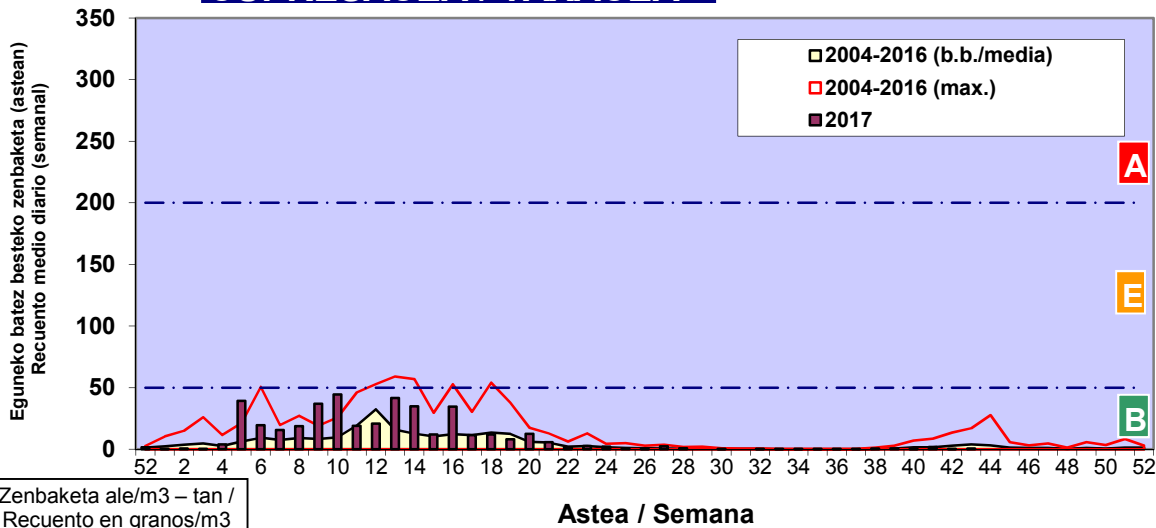

2017

Estazioa / Estación	Bilbo- Bilbao							Astea/Semana	43
Mota / Tipo	Al / L	As / M	Az / X	Og / J	Or / V	Lr / S	Ig / D	b.b. / media	
	23/10/17	24/10/17	25/10/17	26/10/17	27/10/17	28/10/17	29/10/17		
Acer								0	
Foeniculum								0	
Artemisia			2					0	
Centaurea								0	
Achillea								0	
Taraxacum								0	
Alnus								0	
Betula								0	
Corylus								0	
Brassica								0	
Sambucus								0	
Chenop./Ama				1				0	
Cupres./Taxa		1	2				1	1	
Carex								0	
Ericaceae								0	
Mercurialis					1	1		0	
Robinia								0	
Castanea								0	
Fagus								0	
Quercus					1			0	
Aesculus								0	
Juglans								0	
Laurus								0	
Lilium								0	
Magnolia								0	
Acacia								0	
Eucalyptus				1				0	
Fraxinus								0	
Ligustrum								0	
Olea								0	
Pinus								0	
Cedrus	1	1						0	
Plantago		1		1	1			0	
Platanus								0	
Gramineae		1		1			1	0	
Rosacea								0	
Rumex								0	
Rhamnus								0	
Populus								0	
Salix								0	
Tamarix								0	
Tilia								0	
Celtis								0	
Ulmus								0	
Urticaceae	4	1	1	2	1	2		2	
Besterik/Otros		1						0	
Esp. Alternaria			1	5		1	1	1	
Guztira /Total	5	6	5	6	4	3	2	31	

Zenbaketa ale/m3 – tan /
Recuento en granos/m3

Altua/Alto
 Ertaina/Medio
 Baxua/Bajo

4. POLEN MOTA INTERESGARRIAK / TIPOS POLÍNICOS DE INTERÉS

Estazioa / Estación

Bilbo- Bilbao

- Altua/Alto
- Ertaina/Medio
- Baxua/Bajo

URTICA / PARIETARIA

CUPRESACEA / TAXACEA

Zenbaketa ale/m³ – tan /
Recuento en granos/m³

E. ALTERNARIA

Zenbaketa espora/m³ – tan /
Recuento en esporas/m³