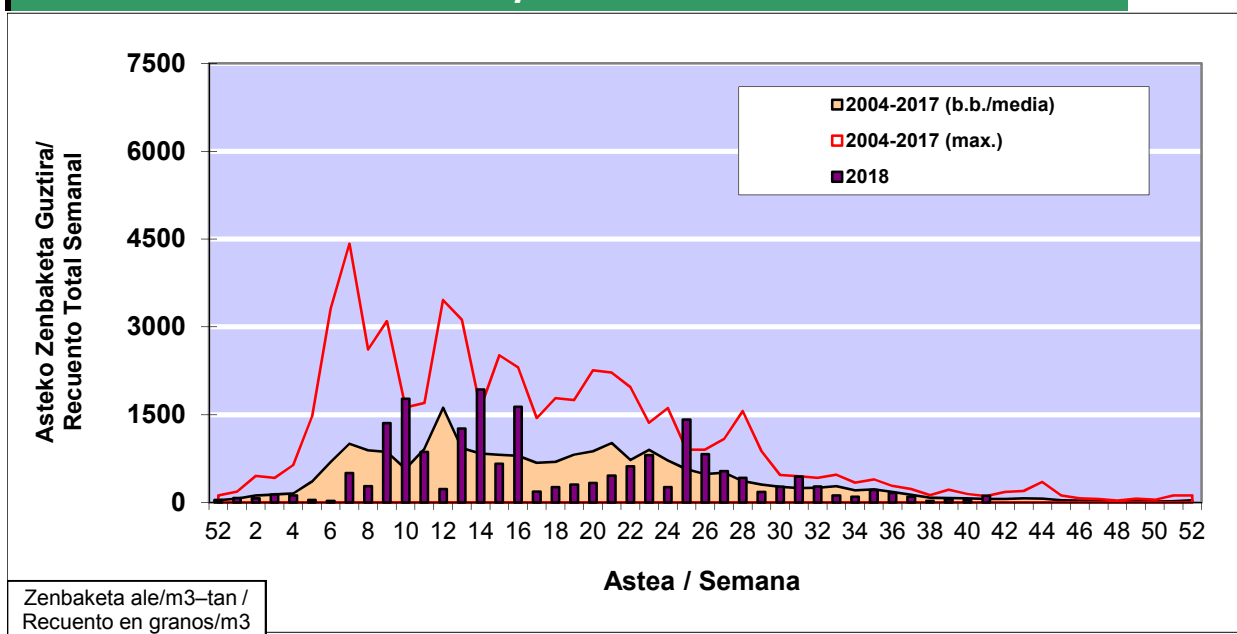

### 1. GAUR EGUNGO EGOERA / SITUACIÓN ACTUAL

		<b>Astea/Semana</b>	<b>41</b>
<b>Estazioa / Estación</b>	<b>Bilbo- Bilbao</b>	<b>08/10 - 14/10</b>	<b>2018</b>

Polen mota interesgarriak / Tipos polínicos de interés	Zuhaitza-Landarea / Árbol- Planta	Egoera / Situación*	Hurrengo asterako joera / Tendencia próxima semana
<b>E. Alternaria</b>	Alternariaren esporak / Esporas de Alternaria	Baxua / Bajo	=
<b>Urticaceas</b>	Asuna-Horma-belarra/Ortiga- Parietaria	Baxua / Bajo	=
<b>Cupresaceas /Taxaceas</b>	Altzifrea-Hagina/Ciprés-Tejo	Baxua / Bajo	=
*Ebaluaketa irizpideak, "Red Española de Aerobiología"-ren arabera / Criterios de evaluación de acuerdo a la Red Española de Aerobiología			

### 2. ASTEKO ZENBAKETA GUZTIRA / RECuento TOTAL SEMANAL

<b>Estazioa / Estación</b>	<b>Bilbo- Bilbao</b>
----------------------------	----------------------

#### Asteko Zenbaketa Guztira / Recuento Total Semanal