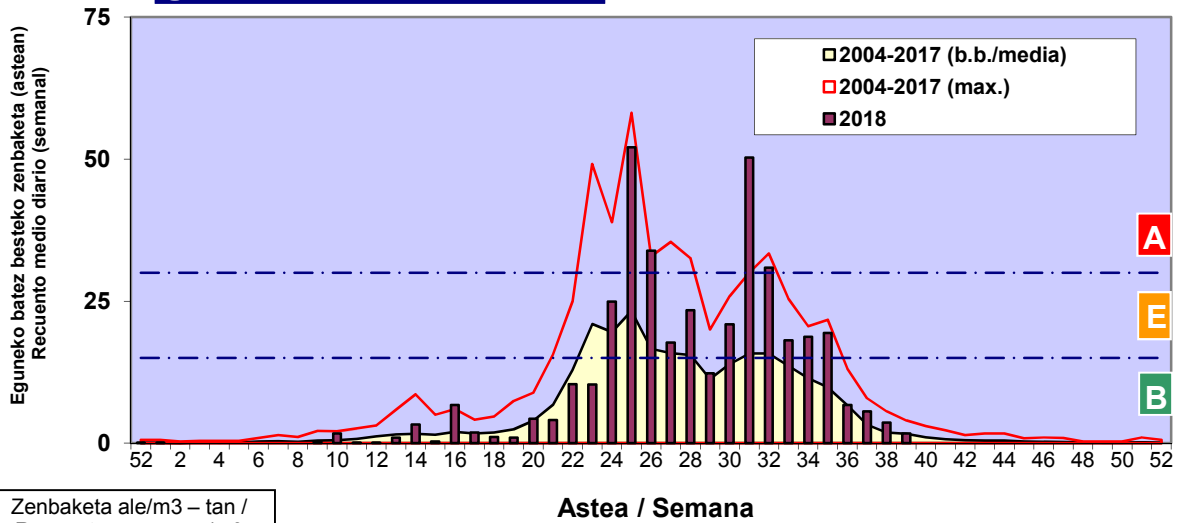

## 3. ASTEKO ZENBAKETA / RECUESTO SEMANAL

2018

Estazioa / Estación	Vitoria - Gasteiz						Astea/Semana	39
Mota / Tipo	Al / L 24/09/18	As / M 25/09/18	Az / X 26/09/18	Og / J 27/09/18	Or / V 28/09/18	Lr / S 29/09/18	Ig / D 30/09/18	b.b. / media
Acer								0
Foeniculum		1						0
Artemisia			1		1			0
Centaurea								0
Achillea	3	1						1
Taraxacum								0
Alnus								0
Betula								0
Corylus								0
Brassica								0
Sambucus								0
Chenop./Ama	1	1	5	2				1
Cupres./Taxa			2	26	1			4
Carex								0
Ericaceae			1	1		1		0
Mercurialis	1		1	3		1	1	1
Robinia								0
Castanea			1					0
Fagus								0
Quercus			1					0
Aesculus								0
Juglans								0
Laurus								0
Lilium								0
Magnolia								0
Acacia								0
Eucalyptus		1						0
Fraxinus								0
Ligustrum								0
Olea								0
Pinus								0
Cedrus		1	1	2	1		1	1
Plantago	1	1	1		3			1
Platanus								0
Gramineae	2	4	7	1	1	2		2
Rosacea								0
Rumex								0
Rhamnus								0
Populus								0
Salix								0
Tamarix								0
Tilia								0
Celtis								0
Ulmus								0
Urticaceae	1	4	1	2	2	1	1	2
Besterik/Otros	2	5	19	2	3	3	1	5
Esp. Alternaria	12	11	61	7	13			15
Guztira /Total	11	19	41	39	12	8	4	134

Zenbaketa ale/m3 – tan /  
Recuento en granos/m3

■ Altua/Alto  
■ Ertaina/Medio  
■ Baxua/Bajo

4. POLEN MOTA INTERESGARRIAK / TIPOS POLÍNICOS DE INTERÉS

Estazioa / Estación **Vitoria - Gasteiz**

- Altua/Alto
- Ertaina/Medio
- Baxua/Bajo

**URTICA / PARIETARIA**

**E. ALTERNARIA**