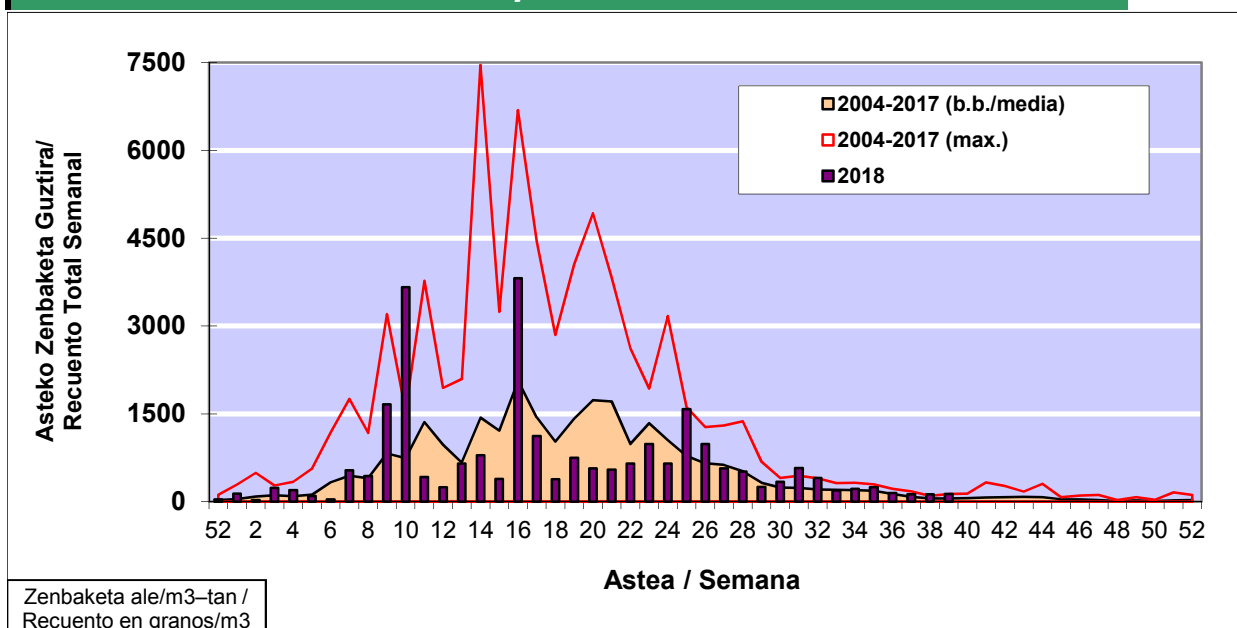

### 1. GAUR EGUNGO EGOERA / SITUACIÓN ACTUAL

		<b>Astea/Semana</b>	<b>39</b>
<b>Estazioa / Estación</b>	<b>Vitoria - Gasteiz</b>	<b>24/09 - 30/09</b>	<b>2018</b>

Polen mota interesgarriak / Tipos polínicos de interés	Zuhaitza-Landarea / Árbol- Planta	Egoera / Situación*	Hurrengo asterako joera / Tendencia próxima semana
<b>Urticaceas</b>	Asuna-Horma-belarra/Ortiga- Parietaria	<b>Baxua / Bajo</b>	=
<b>E. Alternaria</b>	Alternariaren esporak / Esporas de Alternaria	<b>Baxua / Bajo</b>	=
*Ebaluaketa irizpideak, "Red Española de Aerobiología"-ren arabera / Criterios de evaluación de acuerdo a la Red Española de Aerobiología			

### 2. ASTEKO ZENBAKETA GUZTIRA / RECUENTO TOTAL SEMANAL

<b>Estazioa / Estación</b>	<b>Vitoria - Gasteiz</b>
----------------------------	--------------------------

#### Asteko Zenbaketa Guztira / Recuento Total Semanal