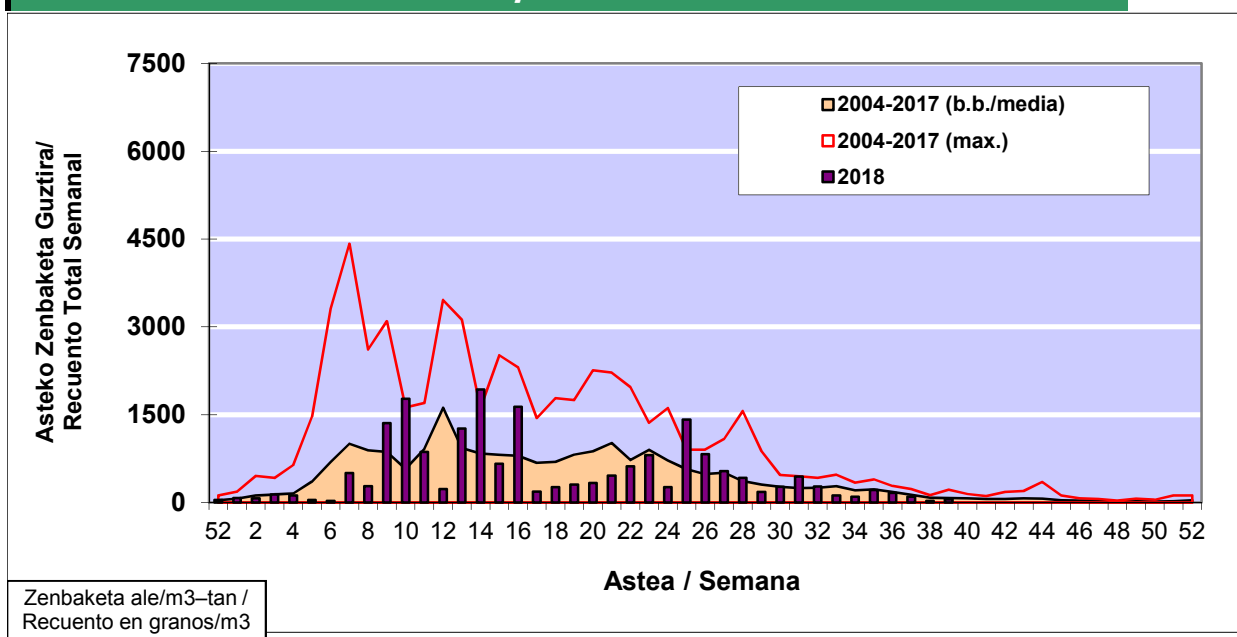

### 1. GAUR EGUNGO EGOERA / SITUACIÓN ACTUAL

		<b>Astea/Semana</b>	<b>39</b>
<b>Estazioa / Estación</b>	<b>Bilbo- Bilbao</b>	<b>24/09 -30/09</b>	<b>2018</b>

Polen mota interesgarriak / Tipos polínicos de interés	Zuhaitza-Landarea / Árbol- Planta	Egoera / Situación*	Hurrengo asterako joera / Tendencia próxima semana
<b>E. Alternaria</b>	Alternariaren esporak / Esporas de Alternaria	Baxua / Bajo	=
<b>Urticaceas</b>	Asuna-Horma-belarra/Ortiga- Parietaria	Baxua / Bajo	=
*Ebaluaketa irizpideak, "Red Española de Aerobiología"-ren arabera / Criterios de evaluación de acuerdo a la Red Española de Aerobiología			

### 2. ASTEKO ZENBAKETA GUZTIRA / RECuento TOTAL SEMANAL

<b>Estazioa / Estación</b>	<b>Bilbo- Bilbao</b>
----------------------------	----------------------

#### Asteko Zenbaketa Guztira / Recuento Total Semanal