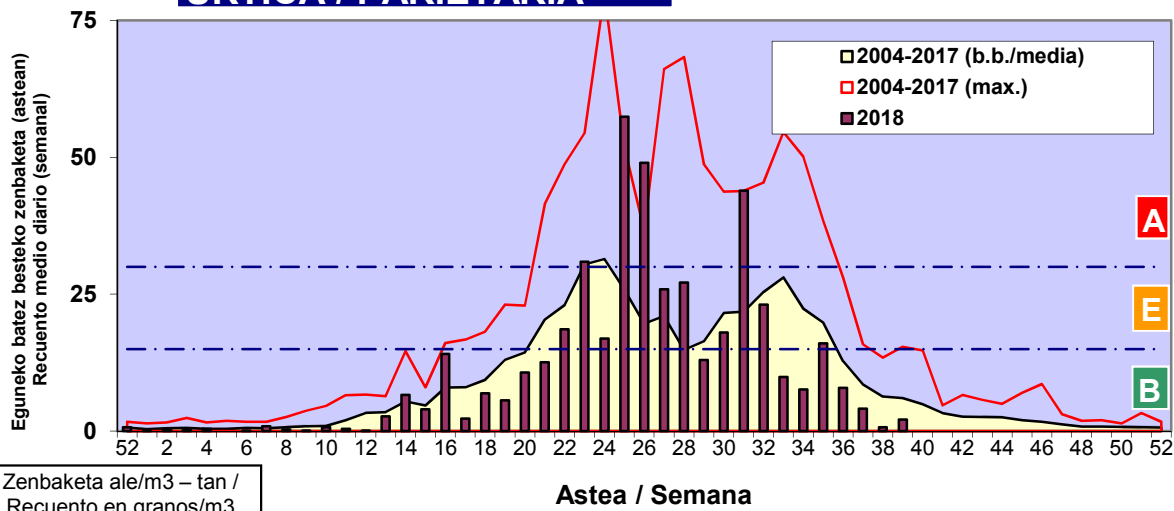

## 3. ASTEKO ZENBAKETA / RECuento SEMANAL

2018

Estazioa / Estación	Bilbo- Bilbao							Astea/Semana	39
Mota / Tipo	Al / L	As / M	Az / X	Og / J	Or / V	Lr / S	Ig / D	b.b. / media	
	24/09/18	25/09/18	26/09/18	27/09/18	28/09/18	29/09/18	30/09/18		
Acer								0	
Foeniculum							1	0	
Artemisia								0	
Centaurea								0	
Achillea						1		0	
Taraxacum		1	1					0	
Alnus								0	
Betula								0	
Corylus								0	
Brassica								0	
Sambucus								0	
Chenop./Ama		1		2	2			1	
Cupres./Taxa				1	1		1	0	
Carex								0	
Ericaceae		1						0	
Mercurialis						1		0	
Robinia								0	
Castanea				1		1	1	0	
Fagus								0	
Quercus					1			0	
Aesculus								0	
Juglans								0	
Laurus								0	
Lilium								0	
Magnolia								0	
Acacia								0	
Eucalyptus								0	
Fraxinus								0	
Ligustrum								0	
Olea								0	
Pinus	2		1	1			1	1	
Cedrus								0	
Plantago				1	1			0	
Platanus								0	
Gramineae	2	1	1	1	1	1	1	1	
Rosacea								0	
Rumex								0	
Rhamnus								0	
Populus								0	
Salix								0	
Tamarix								0	
Tilia			1				1	0	
Celtis								0	
Ulmus								0	
Urticaceae		1	1	6	3	1	3	2	
Besterik/Otros	2	1	2		1		1	1	
Esp. Alternaria	3	2	2	9	5	3	4	4	
<b>Guztira /Total</b>	<b>6</b>	<b>6</b>	<b>7</b>	<b>13</b>	<b>10</b>	<b>5</b>	<b>10</b>	<b>57</b>	

Zenbaketa ale/m3 – tan /  
Recuento en granos/m3

Altua/Alto  
 Ertaina/Medio  
 Baxua/Bajo

4. POLEN MOTA INTERESGARRIAK / TIPOS POLÍNICOS DE INTERÉS

Estazioa / Estación **Bilbo- Bilbao**

- Altua/Alto
- Ertaina/Medio
- Baxua/Bajo

**URTICA / PARIETARIA**

**E. ALTERNARIA**