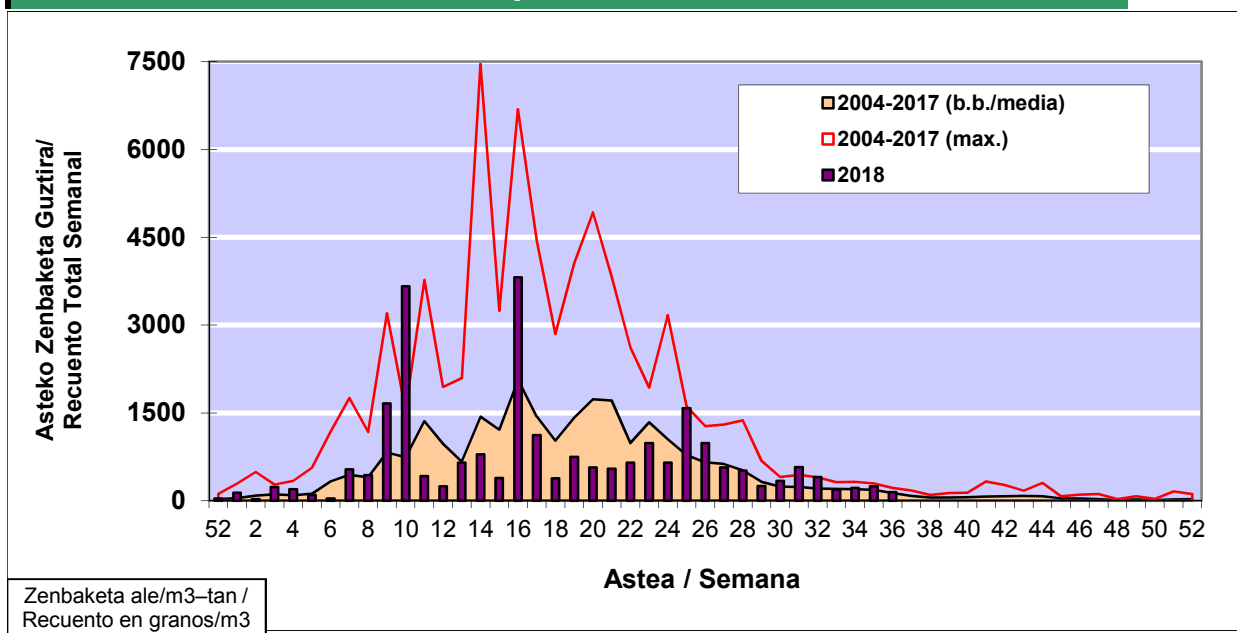

### 1. GAUR EGUNGO EGOERA / SITUACIÓN ACTUAL

		<b>Astea/Semana</b>	<b>36</b>
<b>Estazioa / Estación</b>	<b>Vitoria - Gasteiz</b>	<b>03/09 - 09/09</b>	<b>2018</b>

Polen mota interesgarriak / Tipos polínicos de interés	Zuhaitza-Landarea / Árbol- Planta	Egoera / Situación*	Hurrengo asterako joera / Tendencia próxima semana
<b>Gramineae</b>	Graminea/Gramínea	Baxua / Bajo	=
<b>Urticaceas</b>	Asuna-Horma-belarra/Ortiga- Parietaria	Baxua / Bajo	=
<b>E. Alternaria</b>	Alternariaren esporak / Esporas de Alternaria	Ertaina / Medio	=
*Ebaluaketa irizpideak, "Red Española de Aerobiología"-ren arabera / Criterios de evaluación de acuerdo a la Red Española de Aerobiología			

### 2. ASTEKO ZENBAKETA GUZTIRA / RECuento TOTAL SEMANAL

<b>Estazioa / Estación</b>	<b>Vitoria - Gasteiz</b>
----------------------------	--------------------------

#### Asteko Zenbaketa Guztira / Recuento Total Semanal