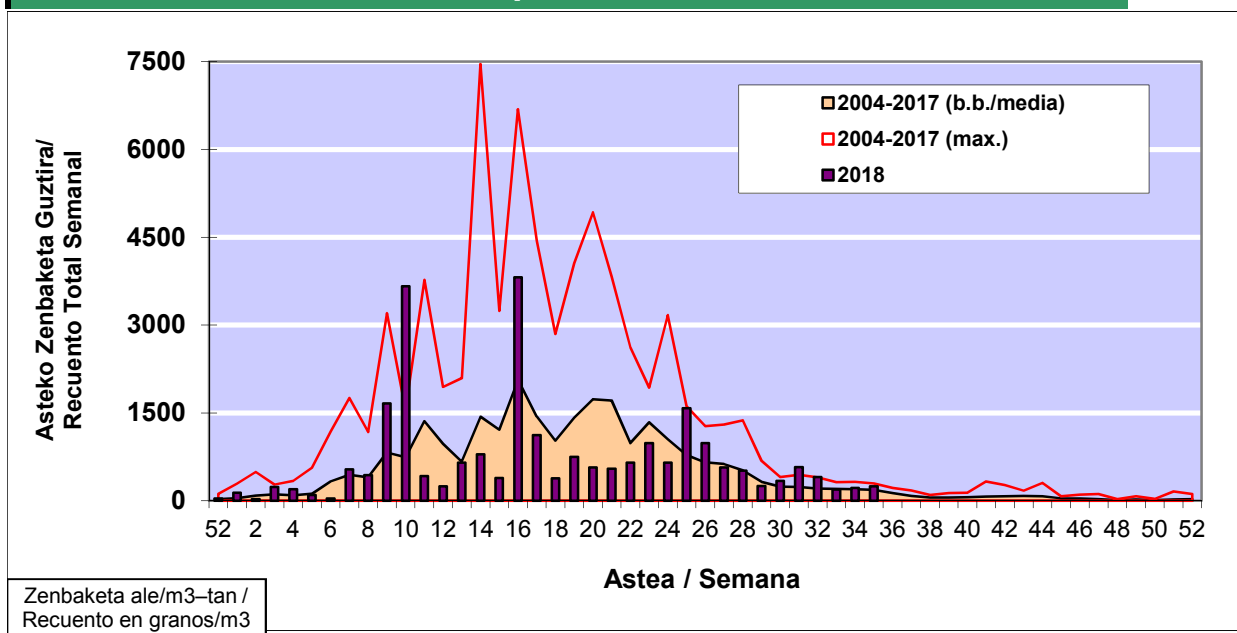

POLEN ZENBAKETA / RECUENTO DE POLEN

Osasun Sailaren Sarea / Red del Departamento de Salud

1. GAUR EGUNGO EGOERA / SITUACIÓN ACTUAL

		Astea/Semana	35
Estazioa / Estación	Vitoria - Gasteiz	27/08 - 02/09	2018

Polen mota interesgarriak / Tipos polínicos de interés	Zuhaitza-Landarea / Árbol- Planta	Egoera / Situación*	Hurrengo asterako joera / Tendencia próxima semana
Gramineae	Graminea/Gramínea	Baxua / Bajo	=
Urticaceas	Asuna-Horma-belarra/Ortiga- Parietaria	Ertaina / Medio	▼
E. Alternaria	Alternariaren esporak / Esporas de Alternaria	Baxua / Bajo	=
*Ebaluaketa irizpideak, "Red Española de Aerobiología"-ren arabera / Criterios de evaluación de acuerdo a la Red Española de Aerobiología			

2. ASTEKO ZENBAKETA GUZTIRA / RECUENTO TOTAL SEMANAL

Estazioa / Estación	Vitoria - Gasteiz

Asteko Zenbaketa Guztira / Recuento Total Semanal