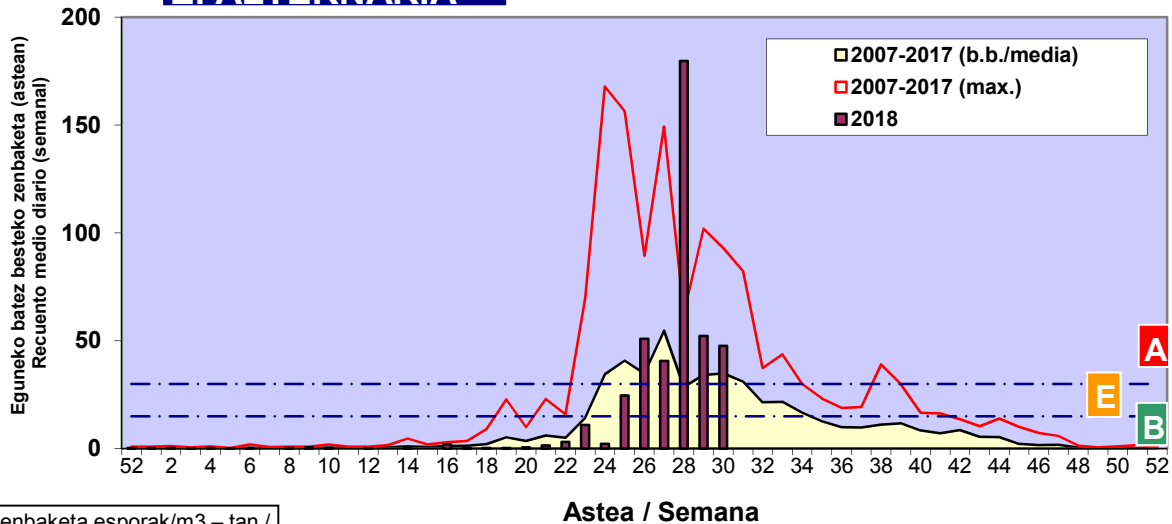

GRAMINEAE

URTICA / PARIETARIA

Zenbaketa ale/m³ – tan /
Recuento en granos/m³

E. ALTERNARIA

Zenbaketa esporak/m³ – tan /
Recuento en esporas/m³