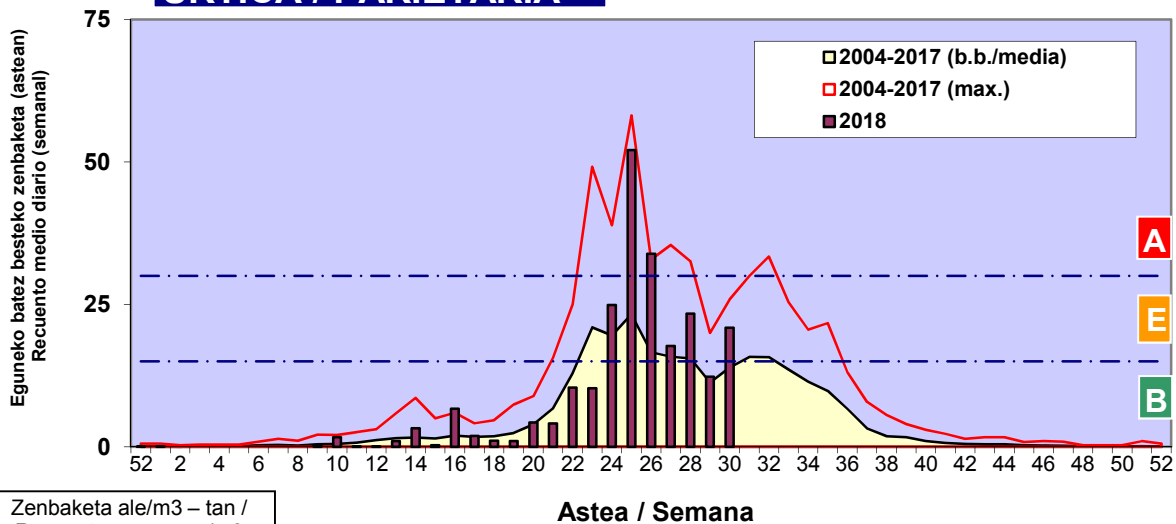

URTICA / PARIETARIA

Zenbaketa ale/m³ – tan /
Recuento en granos/m³