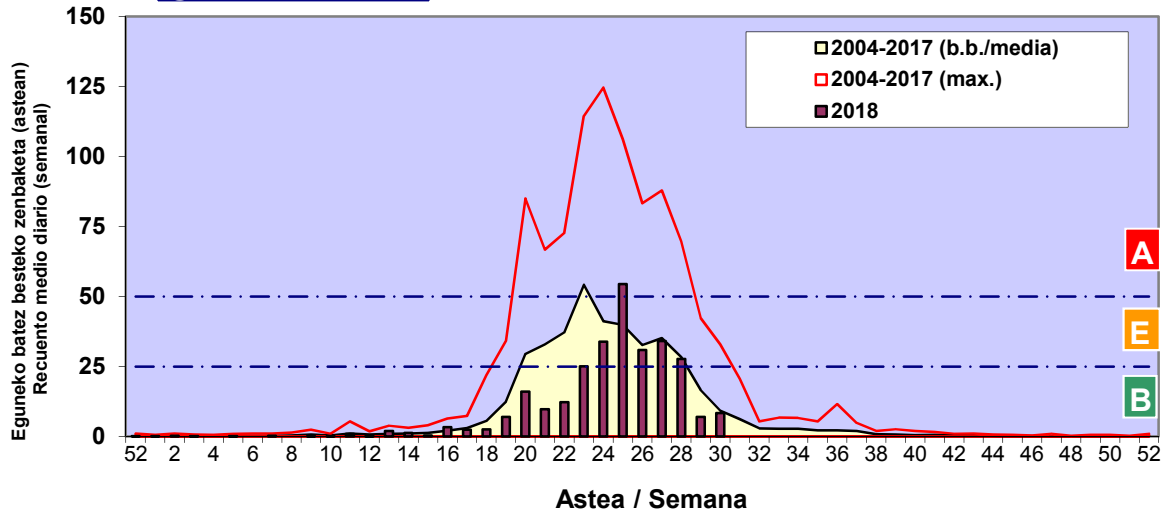

2018

Estazioa / Estación	Vitoria - Gasteiz						Astea/Semana	30
Mota / Tipo	Al / L 23/07/18	As / M 24/07/18	Az / X 25/07/18	Og / J 26/07/18	Or / V 27/07/18	Lr / S 28/07/18	Ig / D 29/07/18	b.b. / media
Acer								0
Foeniculum	1	1	1	2			1	1
Artemisia				1		1		0
Centaurea								0
Achillea			1					0
Taraxacum					1			0
Alnus								0
Betula								0
Corylus								0
Brassica								0
Sambucus								0
Chenop./Ama		1	1	5	1	1	1	1
Cupres./Taxa	3	1		3		1		1
Carex				1	1			0
Ericaceae	1			1				0
Mercurialis								0
Robinia								0
Castanea	5	1		2	1	3	2	2
Fagus								0
Quercus	3	1		3	1		2	1
Aesculus								0
Juglans								0
Laurus								0
Lilium								0
Magnolia								0
Acacia								0
Eucalyptus								0
Fraxinus								0
Ligustrum	1			2	1		1	1
Olea								0
Pinus	1			2		1	1	1
Cedrus								0
Plantago	9	7	2	7	11	6	6	7
Platanus								0
Gramineae	21	7	3	11	9	3	5	8
Rosacea								0
Rumex	1		1				1	0
Rhamnus								0
Populus								0
Salix								0
Tamarix								0
Tilia								0
Celtis								0
Ulmus								0
Urticaceae	32	25	8	28	9	20	24	21
Besterik/Otros	5	1		6	3	2	1	3
Esp. Alternaria	76	56	20	92	35	18	36	48
Guztira /Total	83	45	17	74	38	38	45	340

Zenbaketa ale/m3 – tan /
Recuento en granos/m3

■ Altua/Alto
■ Ertaina/Medio
■ Baxua/Bajo

4. POLEN MOTA INTERESGARRIAK / TIPOS POLÍNICOS DE INTERÉS

Estazioa / Estación

Vitoria - Gasteiz

- Altua/Alto
- Ertaina/Medio
- Baxua/Bajo

GRAMINEAE

URTICA / PARIETARIA

Zenbaketa ale/m³ – tan /
Recuento en granos/m³

E. ALTERNARIA

Zenbaketa esporak/m³ – tan /
Recuento en esporas/m³