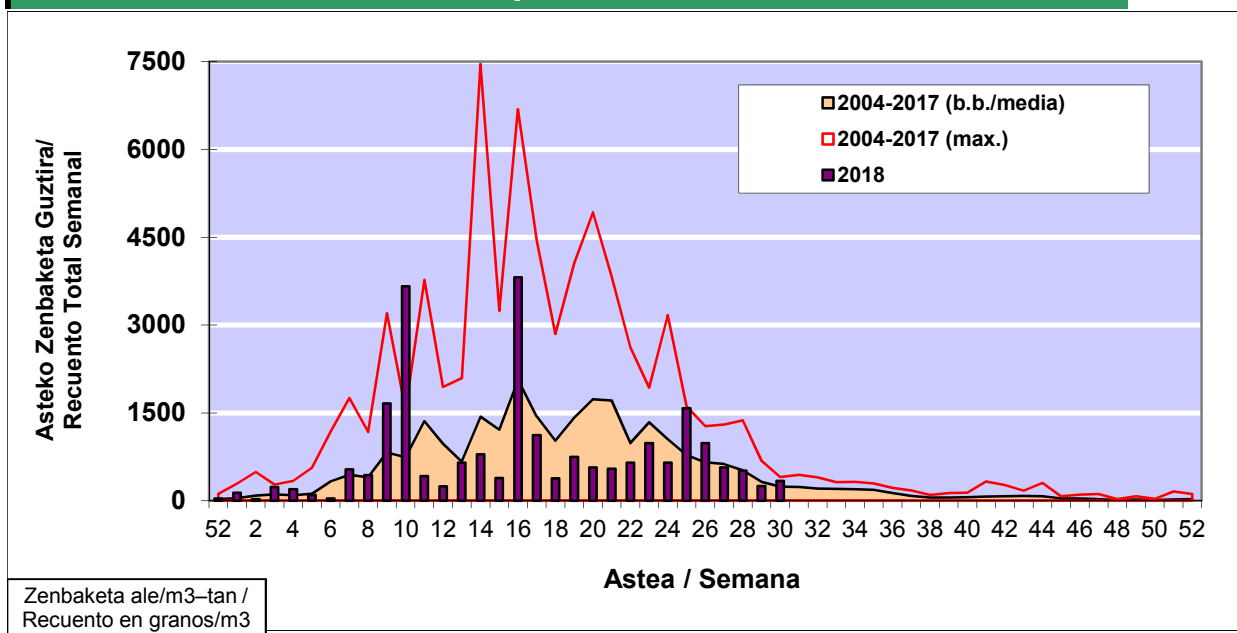

POLEN ZENBAKETA / RECuento DE POLEN

Osasun Sailaren Sarea / Red del Departamento de Salud

1. GAUR EGUNGO EGOERA / SITUACIÓN ACTUAL

		Astea/Semana	30
Estazioa / Estación	Vitoria - Gasteiz	23/07 - 29/07	2018

Polen mota interesgarriak / Tipos polínicos de interés	Zuhaitza-Landarea / Árbol- Planta	Egoera / Situación*	Hurrengo asterako joera / Tendencia próxima semana
Gramineae	Graminea/Gramínea	Baxua / Bajo	=
Urticaceas	Asuna-Horma-belarra/Ortiga- Parietaria	Ertaina / Medio	=
E. Alternaria	Alternariaren esporak / Esporas de Alternaria	Altua / Alto	=
*Ebaluaketa irizpideak, "Red Española de Aerobiología"-ren arabera / Criterios de evaluación de acuerdo a la Red Española de Aerobiología			

2. ASTEKO ZENBAKETA GUZTIRA / RECuento TOTAL SEMANAL

Estazioa / Estación	Vitoria - Gasteiz

Asteko Zenbaketa Guztira / Recuento Total Semanal