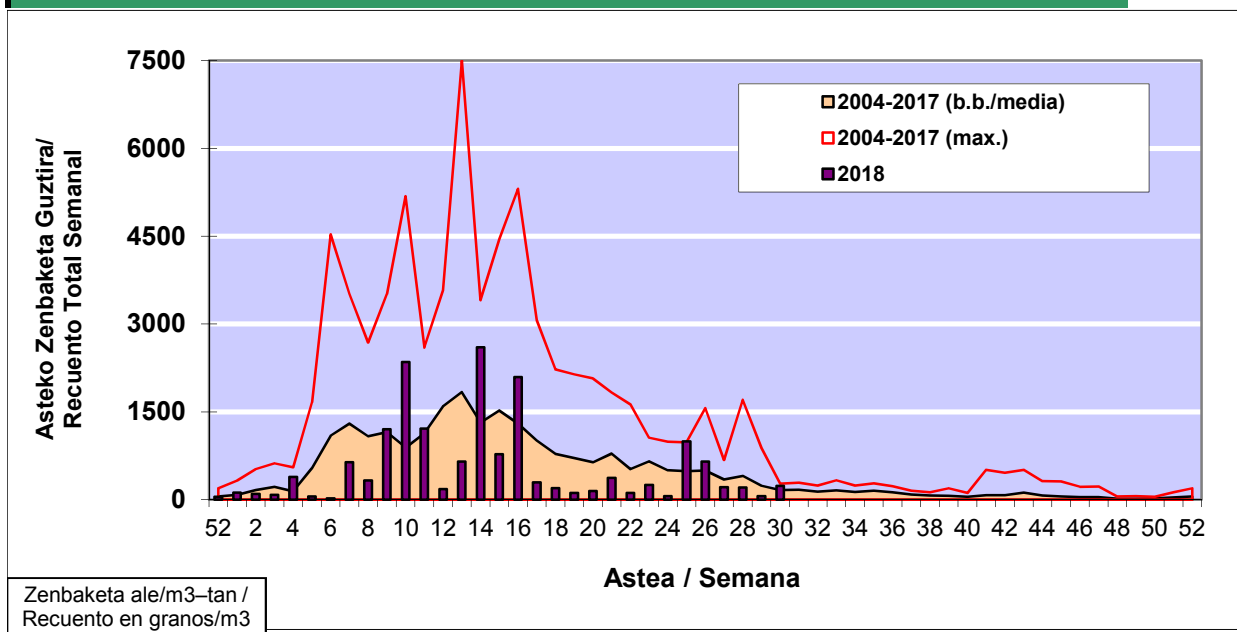

POLEN ZENBAKETA / RECuento DE POLEN

Osasun Sailaren Sarea / Red del Departamento de Salud

1. GAUR EGUNGO EGOERA / SITUACIÓN ACTUAL

		Astea/Semana	30
Estazioa / Estación	Donostia- San Sebastián	23/07 -29/07	2018

Polen mota interesgarriak / Tipos polínicos de interés	Zuhaitza-Landarea / Árbol- Planta	Egoera / Situación*	Hurrengo asterako joera / Tendencia próxima semana
Gramineae	Graminea/Gramínea	Baxua / Bajo	=
Urticaceas	Asuna-Horma-belarra/Ortiga- Parietaria	Ertaina / Medio	=
E. Alternaria	Alternariaren esporak / Esporas de Alternaria	Baxua / Bajo	=
*Ebaluaketa irizpideak, "Red Española de Aerobiología"-ren arabera / Criterios de evaluación de acuerdo a la Red Española de Aerobiología			

2. ASTEKO ZENBAKETA GUZTIRA / RECuento TOTAL SEMANAL

Estazioa / Estación	Donostia- San Sebastián
----------------------------	--------------------------------

Asteko Zenbaketa Guztira / Recuento Total Semanal