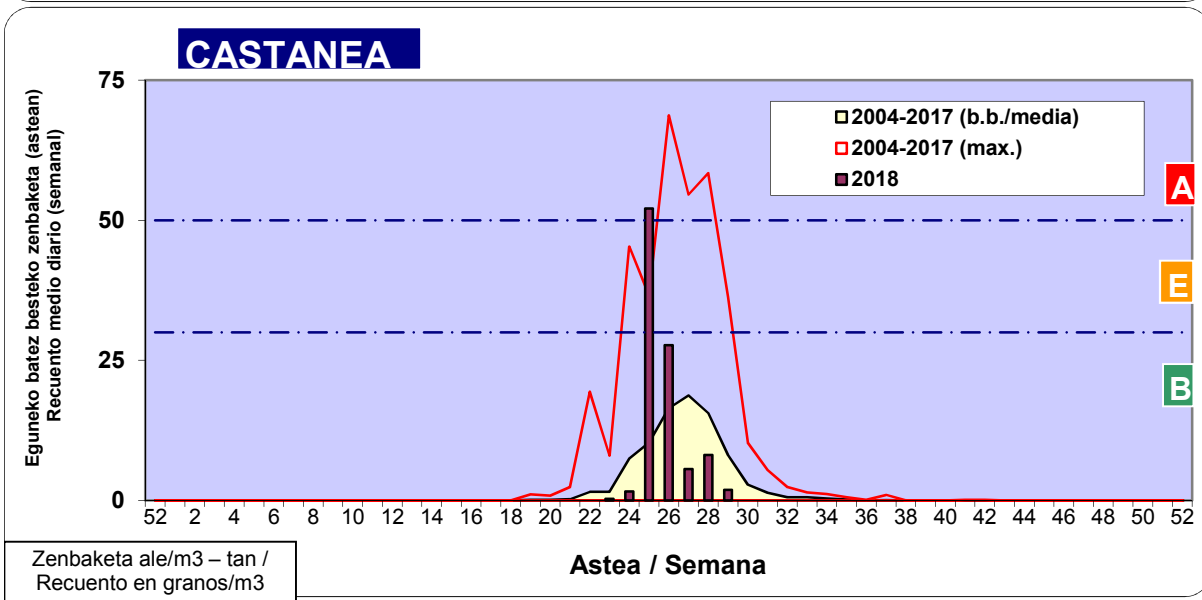

2018

Estazioa / Estación	Vitoria - Gasteiz						Astea/Semana	29
Mota / Tipo	Al / L 16/07/18	As / M 17/07/18	Az / X 18/07/18	Og / J 19/07/18	Or / V 20/07/18	Lr / S 21/07/18	Ig / D 22/07/18	b.b. / media
Acer								0
Foeniculum			1	1			1	0
Artemisia								0
Centaurea								0
Achillea			1	1				0
Taraxacum								0
Alnus								0
Betula								0
Corylus								0
Brassica			3					0
Sambucus								0
Chenop./Ama			4	3				1
Cupres./Taxa	1	1	1	2	1	2	1	1
Carex			2					0
Ericaceae		1				1		0
Mercurialis								0
Robinia								0
Castanea	1	7	2	1		1	1	2
Fagus								0
Quercus	1	1	3	2	1	1		1
Aesculus								0
Juglans								0
Laurus								0
Lilium								0
Magnolia								0
Acacia								0
Eucalyptus			1	1				0
Fraxinus								0
Ligustrum	1		1	1		1		1
Olea								0
Pinus		1	1	1				0
Cedrus								0
Plantago	3	5	5	8	5	5	5	5
Platanus								0
Gramineae	2	19	11	11	1	2	3	7
Rosacea								0
Rumex			1			1		0
Rhamnus								0
Populus								0
Salix								0
Tamarix								0
Tilia			1					0
Celtis								0
Ulmus								0
Urticaceae	3	28	16	13	4	11	11	12
Besterik/Otros	1	5	6	3	1	2		3
Esp. Alternaria	29	48	169	83	15	13	9	52
Guztira /Total	13	68	60	48	13	27	22	251

Zenbaketa ale/m3 – tan /
Recuento en granos/m3

■ Altua/Alto
■ Ertaina/Medio
■ Baxua/Bajo

4. POLEN MOTA INTERESGARRIAK / TIPOS POLÍNICOS DE INTERÉS

Estazioa / Estación **Vitoria - Gasteiz**

- Altua/Alto
- Ertaina/Medio
- Baxua/Bajo

Zenbaketa ale/m³ – tan /
Recuento en granos/m³

Estazioa / Estación

Vitoria - Gasteiz

- Altua/Alto
- Ertaina/Medio
- Baxua/Bajo

E. ALTERNARIA

Zenbaketa esporak/m3 – tan /
Recuento en esporas/m3