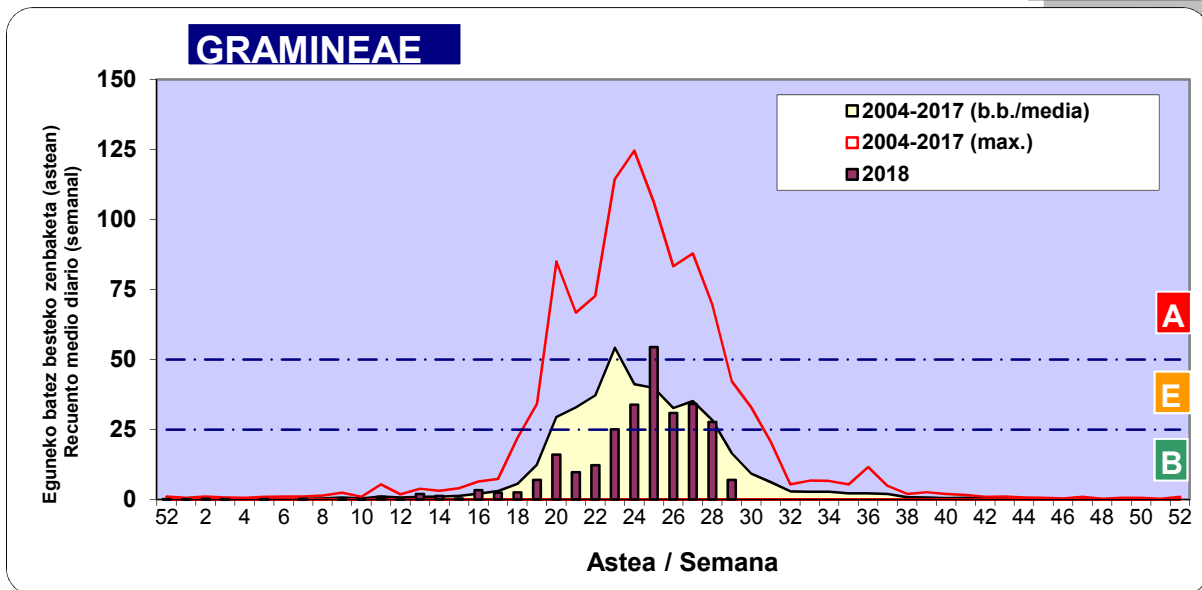

2018

Estazioa / Estación	Vitoria - Gasteiz						Astea/Semana	29
Mota / Tipo	Al / L 16/07/18	As / M 17/07/18	Az / X 18/07/18	Og / J 19/07/18	Or / V 20/07/18	Lr / S 21/07/18	Ig / D 22/07/18	b.b. / media
Acer								0
Foeniculum			1	1			1	0
Artemisia								0
Centaurea								0
Achillea			1	1				0
Taraxacum								0
Alnus								0
Betula								0
Corylus								0
Brassica			3					0
Sambucus								0
Chenop./Ama			4	3				1
Cupres./Taxa	1	1	1	2	1	2	1	1
Carex			2					0
Ericaceae		1				1		0
Mercurialis								0
Robinia								0
Castanea	1	7	2	1		1	1	2
Fagus								0
Quercus	1	1	3	2	1	1		1
Aesculus								0
Juglans								0
Laurus								0
Lilium								0
Magnolia								0
Acacia								0
Eucalyptus			1	1				0
Fraxinus								0
Ligustrum	1		1	1		1		1
Olea								0
Pinus		1	1	1				0
Cedrus								0
Plantago	3	5	5	8	5	5	5	5
Platanus								0
Gramineae	2	19	11	11	1	2	3	7
Rosacea								0
Rumex			1			1		0
Rhamnus								0
Populus								0
Salix								0
Tamarix								0
Tilia			1					0
Celtis								0
Ulmus								0
Urticaceae	3	28	16	13	4	11	11	12
Besterik/Otros	1	5	6	3	1	2		3
Esp. Alternaria	29	48	169	83	15	13	9	52
Guztira /Total	13	68	60	48	13	27	22	251

Zenbaketa ale/m3 – tan /
Recuento en granos/m3

■ Altua/Alto
■ Ertaina/Medio
■ Baxua/Bajo

4. POLEN MOTA INTERESGARRIAK / TIPOS POLÍNICOS DE INTERÉS

Estazioa / Estación **Vitoria - Gasteiz**

- Altua/Alto
- Ertaina/Medio
- Baxua/Bajo

Zenbaketa ale/m³ – tan /
Recuento en granos/m³

Estazioa / Estación

Vitoria - Gasteiz

- Altua/Alto
- Ertaina/Medio
- Baxua/Bajo

E. ALTERNARIA

Zenbaketa esporak/m3 – tan /
Recuento en esporas/m3