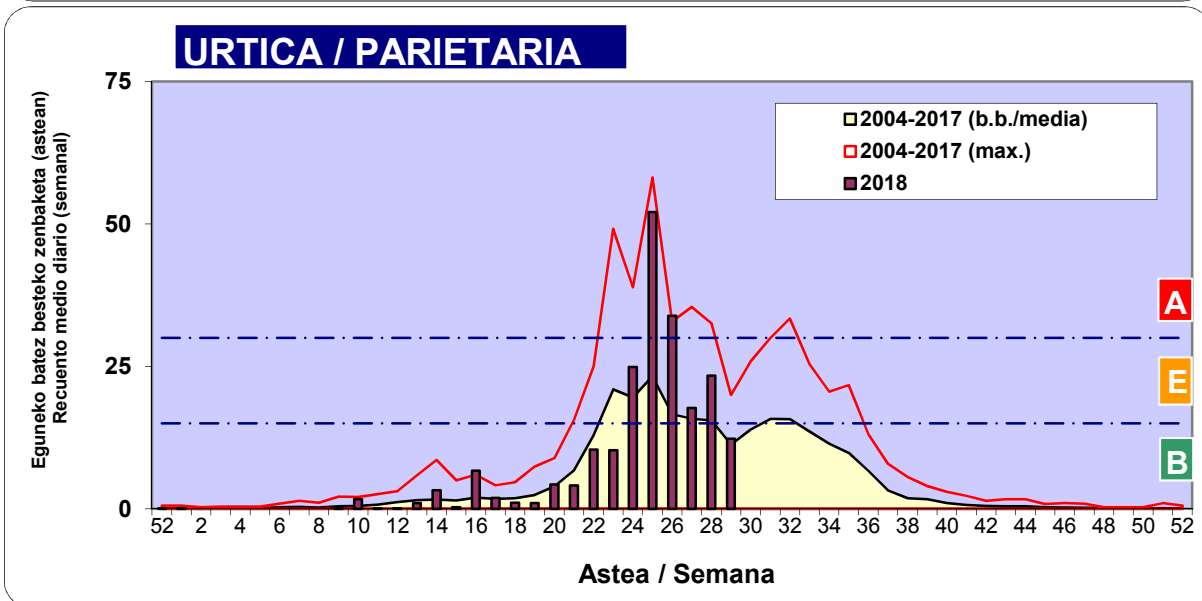

Zenbaketa ale/m3 – tan /
Recuento en granos/m3

■ Altua/Alto
■ Ertaina/Medio
■ Baxua/Bajo

4. POLEN MOTA INTERESGARRIAK / TIPOS POLÍNICOS DE INTERÉS

Estazioa / Estación **Vitoria - Gasteiz**

- Altua/Alto
- Ertaina/Medio
- Baxua/Bajo

Zenbaketa ale/m³ – tan /
Recuento en granos/m³

Estazioa / Estación

Vitoria - Gasteiz

- Altua/Alto
- Ertaina/Medio
- Baxua/Bajo

E. ALTERNARIA

Zenbaketa esporak/m3 – tan /
Recuento en esporas/m3