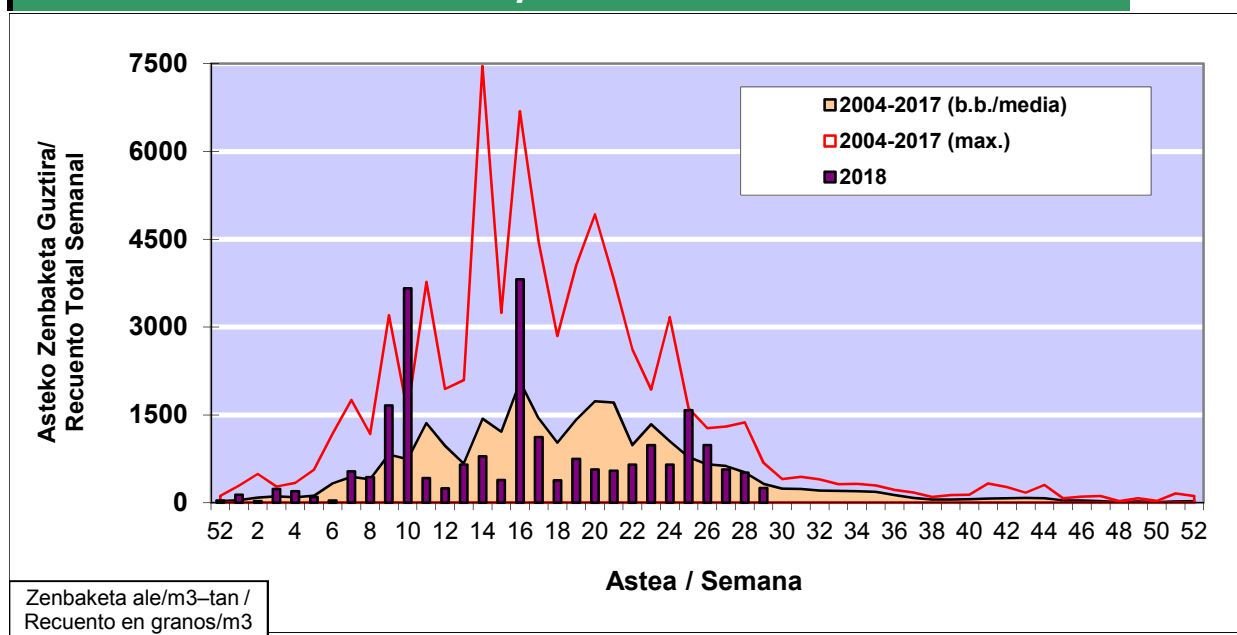

POLEN ZENBAKETA / RECuento DE POLEN

Osasun Sailaren Sarea / Red del Departamento de Salud

1. GAUR EGUNGO EGOERA / SITUACIÓN ACTUAL

		Astea/Semana	29
Estazioa / Estación	Vitoria - Gasteiz	16/07 - 22/07	2018
Polen mota interesgarriak / Tipos polínicos de interés	Zuhaitza-Landarea / Árbol-Planta	Egoera / Situación*	Hurrengo asterako joera / Tendencia próxima semana
Gramineae	Graminea/Gramínea	Baxua / Bajo	=
Urticaceas	Asuna-Horma-belarra/Ortiga-Parietaria	Baxua / Bajo	▲
Castanea	Gaztainondoa/Castaño	Baxua / Bajo	=
E. Alternaria	Alternariaren esporak / Esporas de Alternaria	Altua / Alto	=
*Ebaluaketa irizpideak, "Red Española de Aerobiología"-ren arabera / Criterios de evaluación de acuerdo a la Red Española de Aerobiología			

2. ASTEKO ZENBAKETA GUZTIRA / RECuento TOTAL SEMANAL

Estazioa / Estación	Vitoria - Gasteiz
---------------------	-------------------

Asteko Zenbaketa Guztira / Recuento Total Semanal

3. ASTEKO ZENBAKETA / RECUESTO SEMANAL