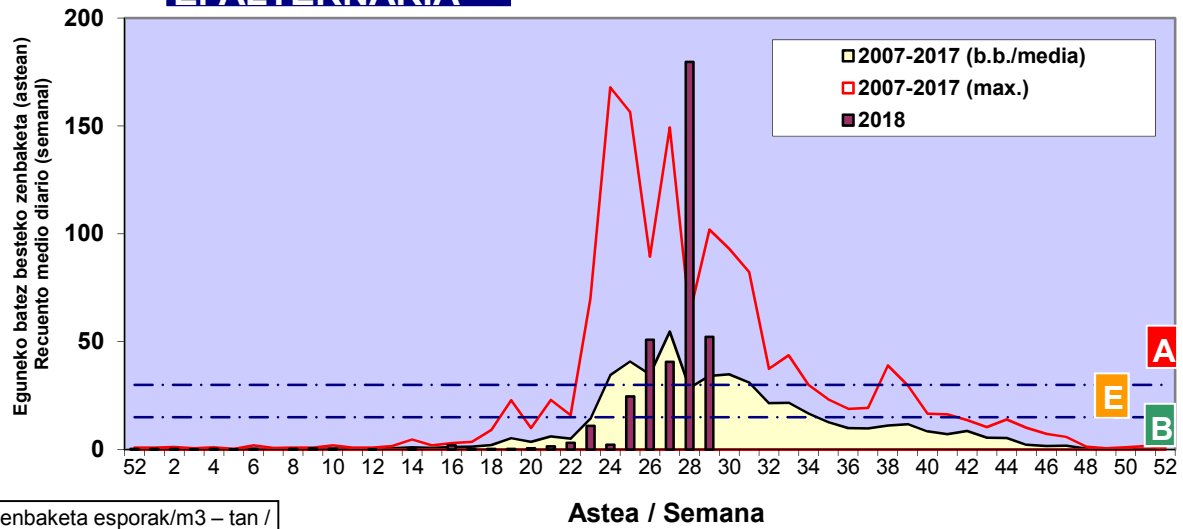

Zenbaketa ale/m³ – tan /
Recuento en granos/m³

Estazioa / Estación

Vitoria - Gasteiz

- Altua/Alto
- Ertaina/Medio
- Baxua/Bajo

E. ALTERNARIA

Zenbaketa esporak/m3 – tan /
Recuento en esporas/m3