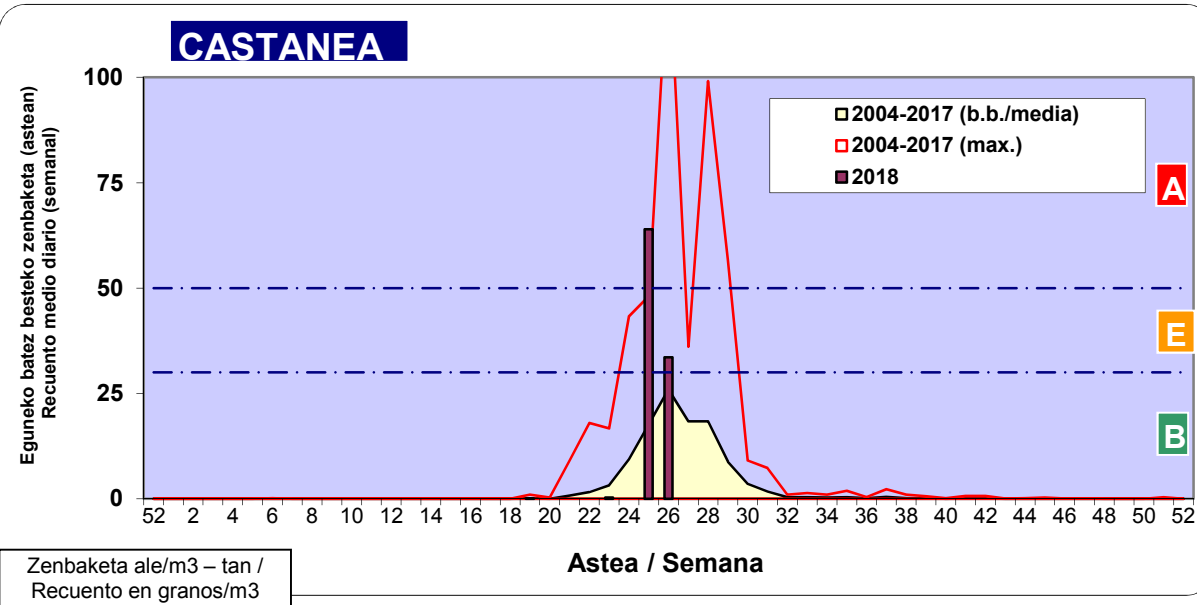

## 3. ASTEKO ZENBAKETA / RECUESTO SEMANAL

2018

Estazioa / Estación	Donostia- San Sebastián							Astea/Semana	26
Mota / Tipo	Al / L	As / M	Az / X	Og / J	Or / V	Lr / S	Ig / D	b.b. / media	
	25/06/18	26/06/18	27/06/18	28/06/18	29/06/18	30/06/18	1/07/18		
Acer								0	
Foeniculum								0	
Artemisia								0	
Centaurea								0	
Achillea								0	
Taraxacum								0	
Alnus								0	
Betula								0	
Corylus								0	
Brassica								0	
Sambucus								0	
Chenop./Ama			1		2			0	
Cupres./Taxa		1			3	1		1	
Carex								0	
Ericaceae								0	
Mercurialis								0	
Robinia								0	
Castanea	101	26	4	41	29	34		34	
Fagus								0	
Quercus	1				1			0	
Aesculus								0	
Juglans								0	
Laurus								0	
Lilium								0	
Magnolia								0	
Acacia								0	
Eucalyptus								0	
Fraxinus								0	
Ligustrum	2				4		2	1	
Olea								0	
Pinus	4	3		2	6	4	2	3	
Cedrus								0	
Plantago	3	4	3		7	2		3	
Platanus								0	
Gramineae	38	44	5	25	31	11	6	23	
Rosacea								0	
Rumex	1				1			0	
Rhamnus								0	
Populus								0	
Salix								0	
Tamarix								0	
Tilia								0	
Celtis								0	
Ulmus								0	
Urticaceae	49	52	5	38	28	21	1	28	
Besterik/Otros								0	
Esp. Alternaria	7	2		4				2	
<b>Guztira /Total</b>	<b>199</b>	<b>130</b>	<b>18</b>	<b>106</b>	<b>112</b>	<b>73</b>	<b>11</b>	<b>649</b>	

Zenbaketa ale/m3 – tan /  
Recuento en granos/m3

■ Altua/Alto  
■ Ertaina/Medio  
■ Baxua/Bajo

4. POLEN MOTA INTERESGARRIAK / TIPOS POLÍNICOS DE INTERÉS

Estazioa / Estación Donostia- San Sebastián

- Altua/Alto
- Ertaina/Medio
- Baxua/Bajo