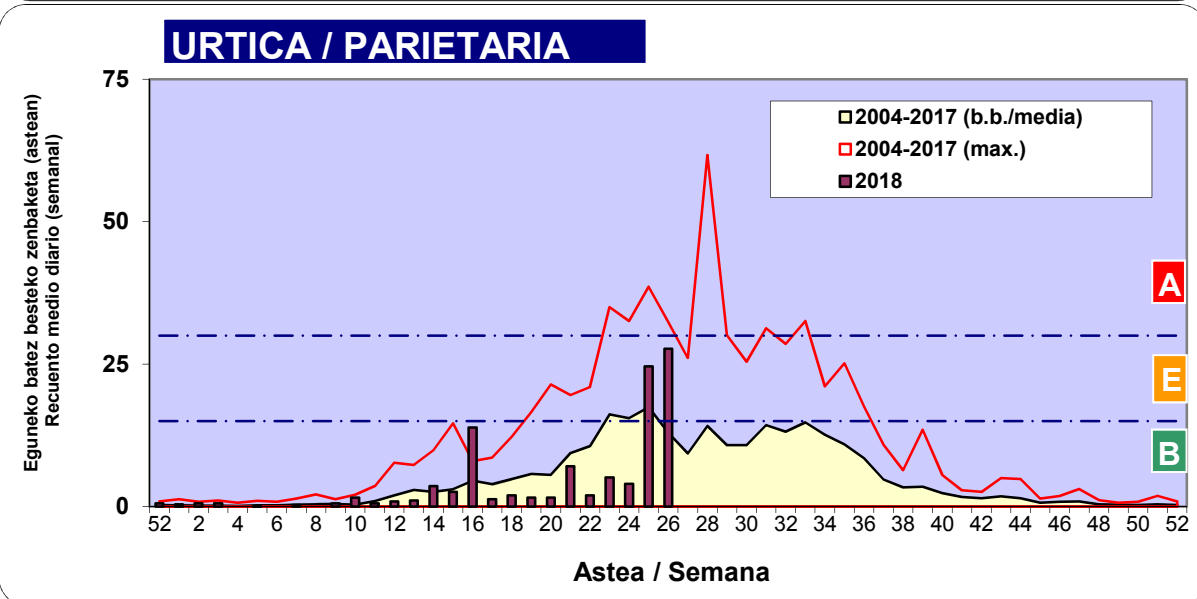

## 3. ASTEKO ZENBAKETA / RECUESTO SEMANAL

2018

Estazioa / Estación	Donostia- San Sebastián							Astea/Semana	26
Mota / Tipo	Al / L	As / M	Az / X	Og / J	Or / V	Lr / S	Ig / D	b.b. / media	
	25/06/18	26/06/18	27/06/18	28/06/18	29/06/18	30/06/18	1/07/18		
Acer								0	
Foeniculum								0	
Artemisia								0	
Centaurea								0	
Achillea								0	
Taraxacum								0	
Alnus								0	
Betula								0	
Corylus								0	
Brassica								0	
Sambucus								0	
Chenop./Ama			1		2			0	
Cupres./Taxa		1			3	1		1	
Carex								0	
Ericaceae								0	
Mercurialis								0	
Robinia								0	
Castanea	101	26	4	41	29	34		34	
Fagus								0	
Quercus	1				1			0	
Aesculus								0	
Juglans								0	
Laurus								0	
Lilium								0	
Magnolia								0	
Acacia								0	
Eucalyptus								0	
Fraxinus								0	
Ligustrum	2				4		2	1	
Olea								0	
Pinus	4	3		2	6	4	2	3	
Cedrus								0	
Plantago	3	4	3		7	2		3	
Platanus								0	
Gramineae	38	44	5	25	31	11	6	23	
Rosacea								0	
Rumex	1				1			0	
Rhamnus								0	
Populus								0	
Salix								0	
Tamarix								0	
Tilia								0	
Celtis								0	
Ulmus								0	
Urticaceae	49	52	5	38	28	21	1	28	
Besterik/Otros								0	
Esp. Alternaria	7	2		4				2	
<b>Guztira /Total</b>	<b>199</b>	<b>130</b>	<b>18</b>	<b>106</b>	<b>112</b>	<b>73</b>	<b>11</b>	<b>649</b>	

Zenbaketa ale/m3 – tan /  
Recuento en granos/m3

■ Altua/Alto  
■ Ertaina/Medio  
■ Baxua/Bajo

4. POLEN MOTA INTERESGARRIAK / TIPOS POLÍNICOS DE INTERÉS

Estazioa / Estación Donostia- San Sebastián

- Altua/Alto
- Ertaina/Medio
- Baxua/Bajo

Zenbaketa ale/m<sup>3</sup> – tan /  
Recuento en granos/m<sup>3</sup>

Estazioa / Estación

Donostia- San Sebastián

- Altua/Alto
- Ertaina/Medio
- Baxua/Bajo

**E. ALTERNARIA**

Zenbaketa esp./m3 – tan /  
 Recuento en esp./m3