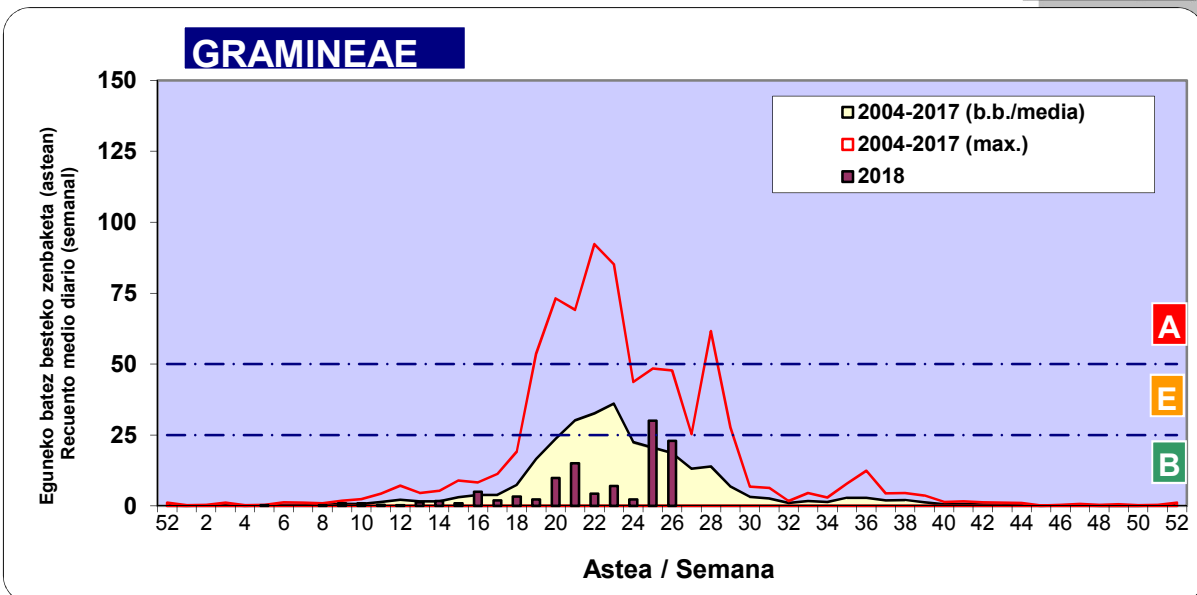

## 3. ASTEKO ZENBAKETA / RECUESTO SEMANAL

2018

Estazioa / Estación	Donostia- San Sebastián							Astea/Semana	26
Mota / Tipo	Al / L	As / M	Az / X	Og / J	Or / V	Lr / S	Ig / D	b.b. / media	
	25/06/18	26/06/18	27/06/18	28/06/18	29/06/18	30/06/18	1/07/18		
Acer								0	
Foeniculum								0	
Artemisia								0	
Centaurea								0	
Achillea								0	
Taraxacum								0	
Alnus								0	
Betula								0	
Corylus								0	
Brassica								0	
Sambucus								0	
Chenop./Ama			1		2			0	
Cupres./Taxa		1			3	1		1	
Carex								0	
Ericaceae								0	
Mercurialis								0	
Robinia								0	
Castanea	101	26	4	41	29	34		34	
Fagus								0	
Quercus	1				1			0	
Aesculus								0	
Juglans								0	
Laurus								0	
Lilium								0	
Magnolia								0	
Acacia								0	
Eucalyptus								0	
Fraxinus								0	
Ligustrum	2				4		2	1	
Olea								0	
Pinus	4	3		2	6	4	2	3	
Cedrus								0	
Plantago	3	4	3		7	2		3	
Platanus								0	
Gramineae	38	44	5	25	31	11	6	23	
Rosacea								0	
Rumex	1				1			0	
Rhamnus								0	
Populus								0	
Salix								0	
Tamarix								0	
Tilia								0	
Celtis								0	
Ulmus								0	
Urticaceae	49	52	5	38	28	21	1	28	
Besterik/Otros								0	
Esp. Alternaria	7	2		4				2	
<b>Guztira /Total</b>	<b>199</b>	<b>130</b>	<b>18</b>	<b>106</b>	<b>112</b>	<b>73</b>	<b>11</b>	<b>649</b>	

Zenbaketa ale/m3 – tan /  
Recuento en granos/m3

■ Altua/Alto  
■ Ertaina/Medio  
■ Baxua/Bajo

4. POLEN MOTA INTERESGARRIAK / TIPOS POLÍNICOS DE INTERÉS

Estazioa / Estación Donostia- San Sebastián

- Altua/Alto
- Ertaina/Medio
- Baxua/Bajo

Zenbaketa ale/m<sup>3</sup> – tan /  
Recuento en granos/m<sup>3</sup>

Estazioa / Estación

Donostia- San Sebastián

- Altua/Alto
- Ertaina/Medio
- Baxua/Bajo

**E. ALTERNARIA**

Zenbaketa esp./m3 – tan /  
 Recuento en esp./m3