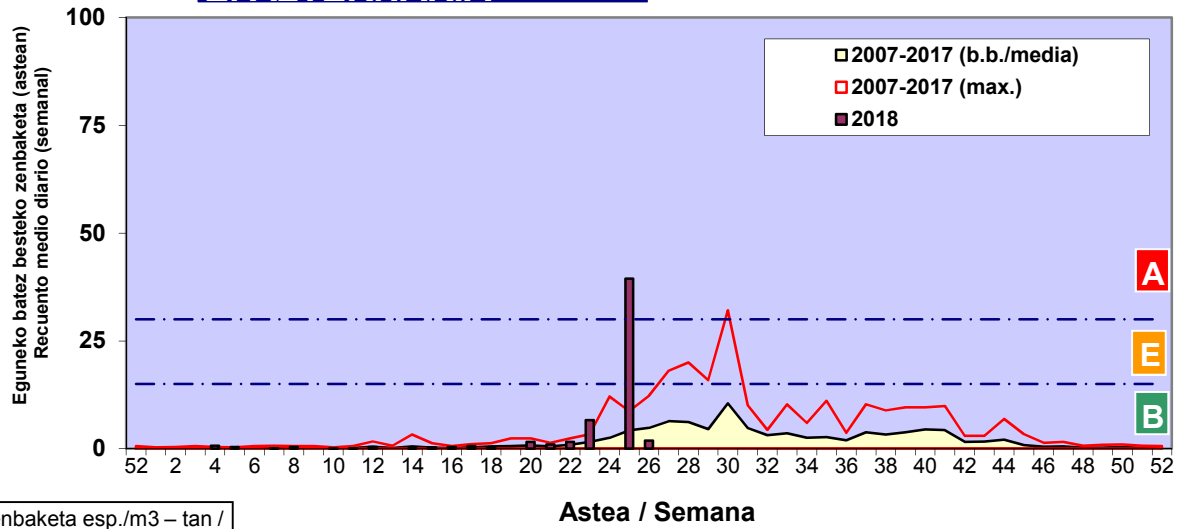

Zenbaketa ale/m<sup>3</sup> – tan /  
Recuento en granos/m<sup>3</sup>

Estazioa / Estación

Donostia- San Sebastián

- Altua/Alto
- Ertaina/Medio
- Baxua/Bajo

**E. ALTERNARIA**

Zenbaketa esp./m3 – tan /  
 Recuento en esp./m3