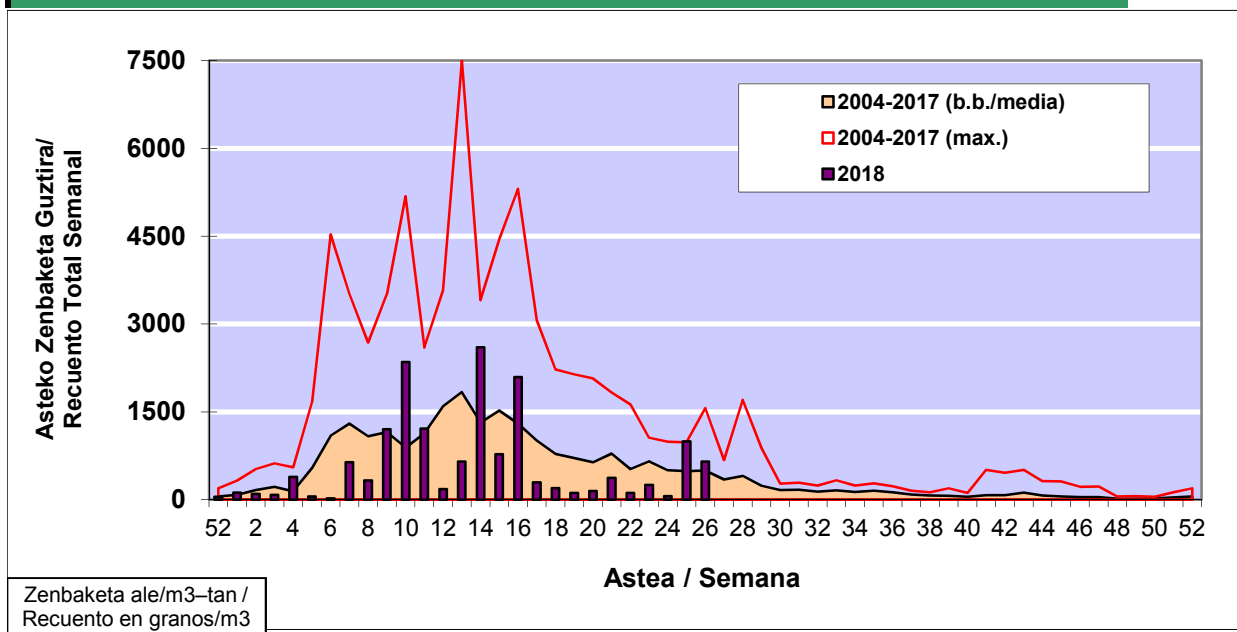

### 1. GAUR EGUNGO EGOERA / SITUACIÓN ACTUAL

		<b>Astea/Semana</b>	<b>26</b>
<b>Estazioa / Estación</b>	<b>Donostia- San Sebastián</b>	<b>25/06 - 01/07</b>	<b>2018</b>

Polen mota interesgarriak / Tipos polínicos de interés	Zuhaitza-Landarea / Árbol- Planta	Egoera / Situación*	Hurrengo asterako joera / Tendencia próxima semana
<b>Gramineae</b>	Graminea/Gramínea	Baxua / Bajo	=
<b>Urticaceas</b>	Asuna-Horma-belarra/Ortiga- Parietaria	Ertaina / Medio	=
<b>Castanea</b>	Gaztainondoa/Castaño	Ertaina / Medio	▼
<b>E. Alternaria</b>	Alternariaren esporak / Esporas de Alternaria	Baxua / Bajo	=
*Ebaluaketa irizpideak, "Red Española de Aerobiología"-ren arabera / Criterios de evaluación de acuerdo a la Red Española de Aerobiología			

### 2. ASTEKO ZENBAKETA GUZTIRA / RECUENTO TOTAL SEMANAL

<b>Estazioa / Estación</b>	<b>Donostia- San Sebastián</b>
----------------------------	--------------------------------

#### Asteko Zenbaketa Guztira / Recuento Total Semanal