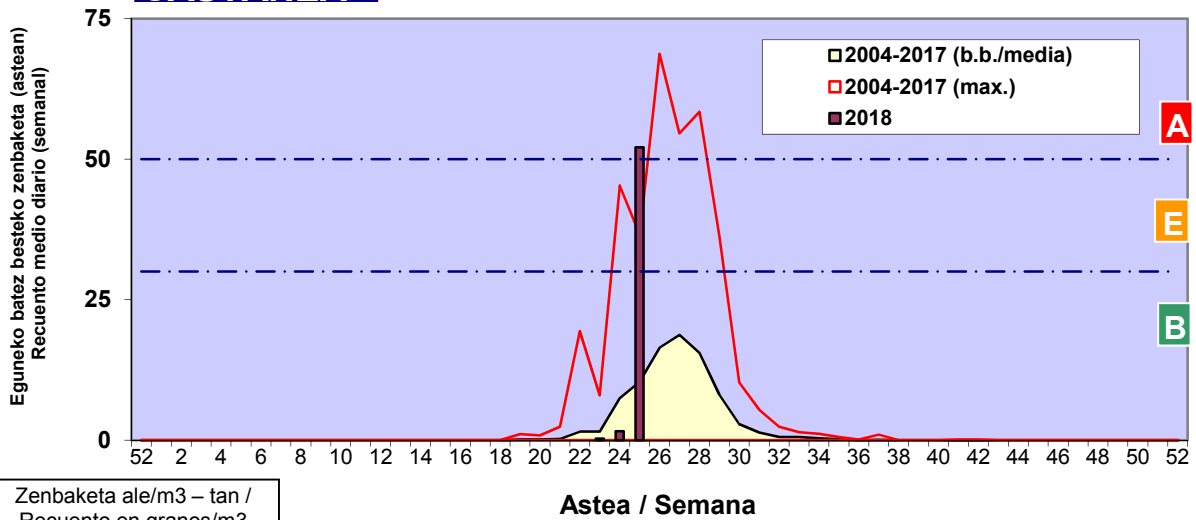

Zenbaketa ale/m3 – tan /  
Recuento en granos/m3

■ Altua/Alto  
■ Ertaina/Medio  
■ Baxua/Bajo

4. POLEN MOTA INTERESGARRIAK / TIPOS POLÍNICOS DE INTERÉS

Estazioa / Estación

Vitoria - Gasteiz

- Altua/Alto
- Ertaina/Medio
- Baxua/Bajo

Zenbaketa ale/m3 – tan /  
Recuento en granos/m3

Estazioa / Estación

Vitoria - Gasteiz

- Altua/Alto
- Ertaina/Medio
- Baxua/Bajo

**URTICA / PARIETARIA**

**CASTANEA**

Zenbaketa ale/m<sup>3</sup> – tan /  
Recuento en granos/m<sup>3</sup>

**E. ALTERNARIA**

Zenbaketa esporak/m<sup>3</sup> – tan /  
Recuento en esporas/m<sup>3</sup>