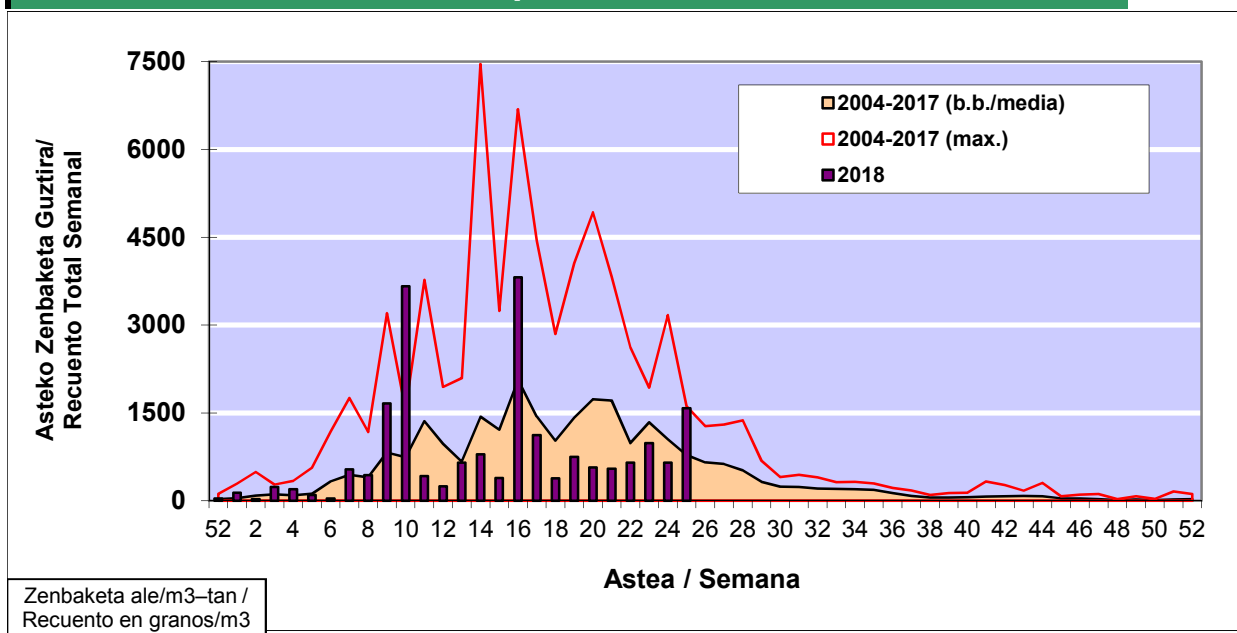

### 1. GAUR EGUNGO EGOERA / SITUACIÓN ACTUAL

		<b>Astea/Semana</b>	<b>25</b>
<b>Estazioa / Estación</b>	<b>Vitoria - Gasteiz</b>	<b>18/06 - 24/06</b>	<b>2018</b>

Polen mota interesgarriak / Tipos polínicos de interés	Zuhaitza-Landarea / Árbol- Planta	Egoera / Situación*	Hurrengo asterako joera / Tendencia próxima semana
<b>Gramineae</b>	Graminea/Gramínea	Altua / Alto	=
<b>Pinus</b>	Pinua/Pino	Baxua / Bajo	=
<b>Quercus</b>	Haritza-Artea/Roble-Encina	Baxua / Bajo	=
<b>Urticaceas</b>	Asuna-Horma-belarra/Ortiga- Parietaria	Altua / Alto	=
<b>Castanea</b>	Gaztainondoa/Castaño	Altua / Alto	▼
<b>E. Alternaria</b>	Alternariaren esporak / Esporas de Alternaria	Ertaina / Medio	=
*Ebaluaketa irizpideak, "Red Española de Aerobiología"-ren arabera / Criterios de evaluación de acuerdo a la Red Española de Aerobiología			

### 2. ASTEKO ZENBAKETA GUZTIRA / RECUENTO TOTAL SEMANAL

<b>Estazioa / Estación</b>	<b>Vitoria - Gasteiz</b>
----------------------------	--------------------------

#### Asteko Zenbaketa Guztira / Recuento Total Semanal