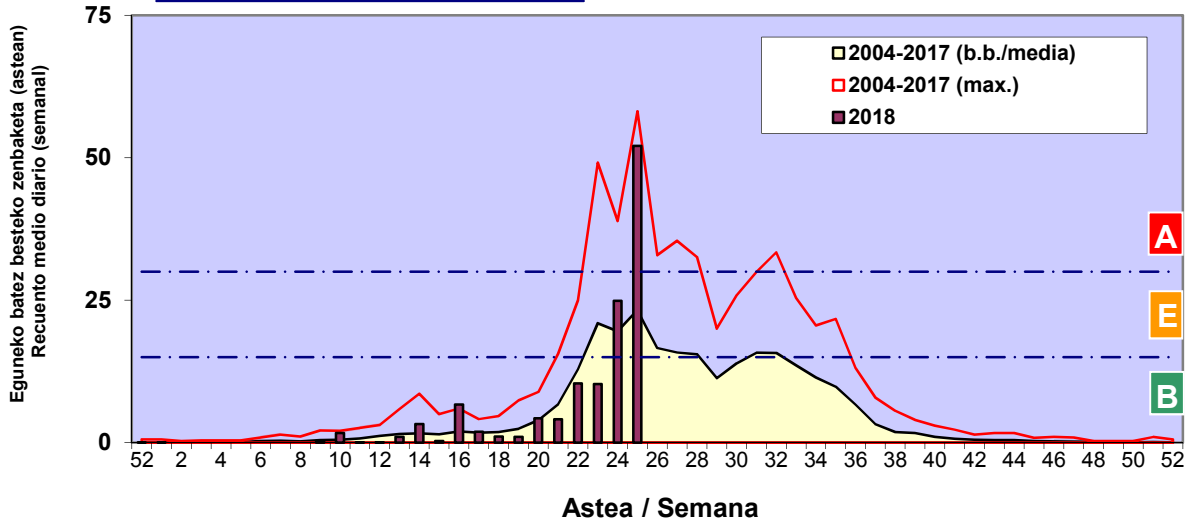

Zenbaketa ale/m3 – tan /  
Recuento en granos/m3

■ Altua/Alto  
■ Ertaina/Medio  
■ Baxua/Bajo

4. POLEN MOTA INTERESGARRIAK / TIPOS POLÍNICOS DE INTERÉS

Estazioa / Estación

Vitoria - Gasteiz

- Altua/Alto
- Ertaina/Medio
- Baxua/Bajo

Zenbaketa ale/m3 – tan /  
Recuento en granos/m3

Estazioa / Estación

Vitoria - Gasteiz

- Altua/Alto
- Ertaina/Medio
- Baxua/Bajo

**URTICA / PARIETARIA**

**CASTANEA**

Zenbaketa ale/m<sup>3</sup> – tan /  
Recuento en granos/m<sup>3</sup>