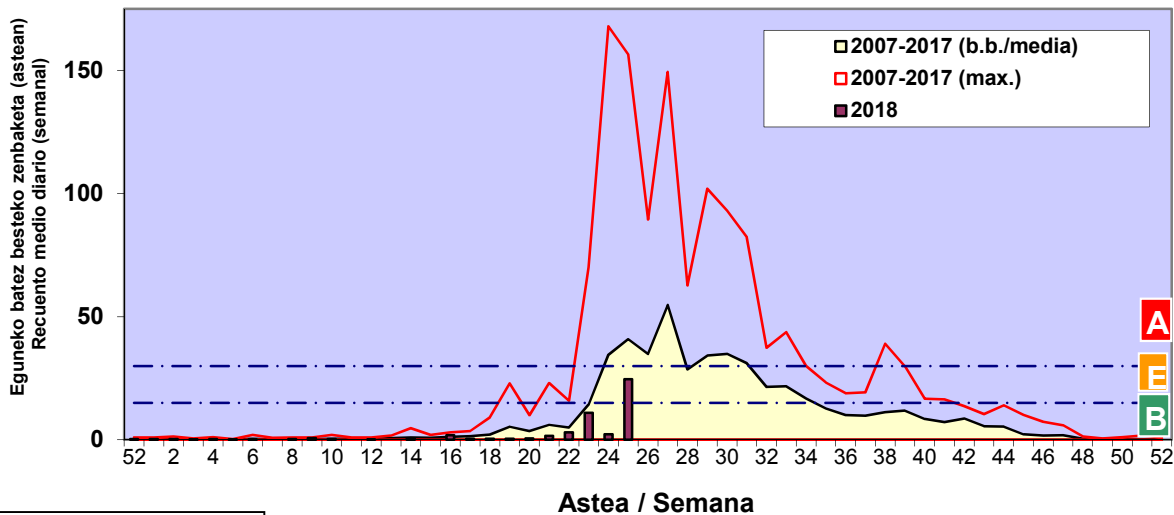

E. ALTERNARIA

Zenbaketa esporak/m³ – tan /
Recuento en esporas/m³