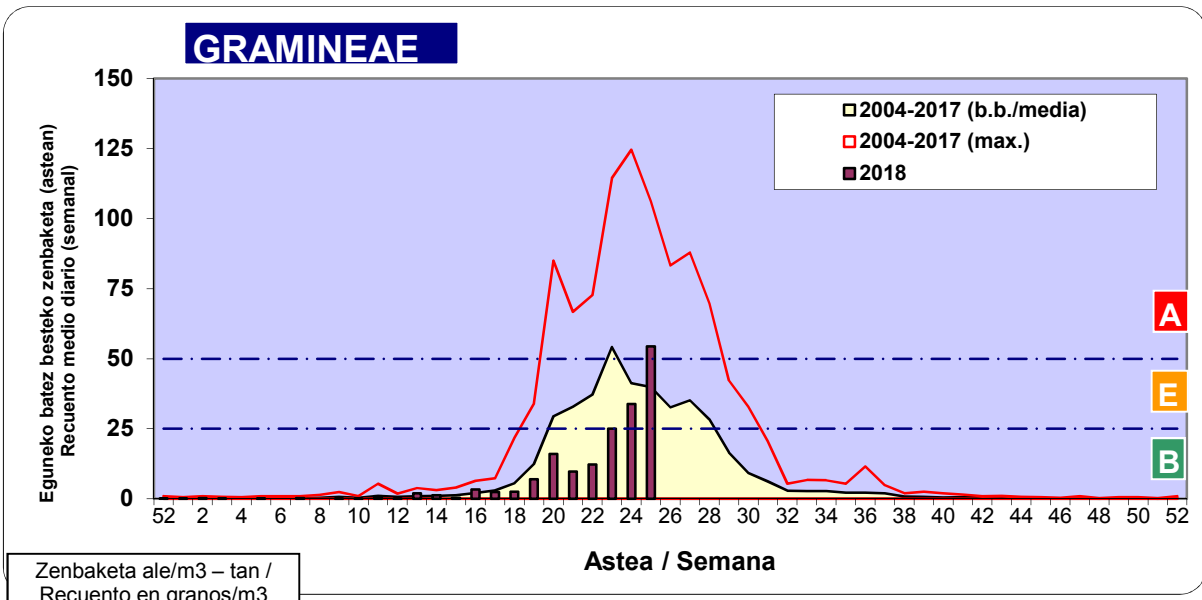

## 3. ASTEKO ZENBAKETA / RECUESTO SEMANAL

2018

Estazioa / Estación	Vitoria - Gasteiz						Astea/Semana	25
Mota / Tipo	18/06/18	19/06/18	20/06/18	21/06/18	22/06/18	23/06/18	24/06/18	b.b. / media
Acer			1					0
Foeniculum			1					0
Artemisia								0
Centaurea								0
Achillea				1			2	0
Taraxacum						2		0
Alnus								0
Betula						1	1	0
Corylus								0
Brassica	1							0
Sambucus		2	1					0
Chenop./Ama			7	1	1		1	1
Cupres./Taxa	8	9	12	14	3	10	5	9
Carex			3		1	1		1
Ericaceae			4	1				1
Mercurialis								0
Robinia								0
Castanea	4	10	11	30	72	193	45	52
Fagus								0
Quercus	2	17	104	6	3	3	5	20
Aesculus								0
Juglans								0
Laurus								0
Lilium								0
Magnolia								0
Acacia								0
Eucalyptus								0
Fraxinus								0
Ligustrum		7	60	10		1	1	11
Olea								0
Pinus	1	6	39	7	1	5		8
Cedrus								0
Plantago	2	3	16	7	10	5	9	7
Platanus								0
Gramineae	18	27	88	44	50	101	53	54
Rosacea								0
Rumex		3	1	1		2	1	1
Rhamnus								0
Populus								0
Salix								0
Tamarix								0
Tilia			1				1	0
Celtis								0
Ulmus								0
Urticaceae	8	61	49	36	46	97	68	52
Besterik/Otros	3	4	7	2	4	13	7	6
Esp. Alternaria	1	17	20	29	41	47	17	25
<b>Guztira /Total</b>	<b>47</b>	<b>149</b>	<b>405</b>	<b>160</b>	<b>191</b>	<b>434</b>	<b>199</b>	<b>1585</b>

Zenbaketa ale/m3 – tan /  
Recuento en granos/m3

■ Altua/Alto  
■ Ertaina/Medio  
■ Baxua/Bajo

4. POLEN MOTA INTERESGARRIAK / TIPOS POLÍNICOS DE INTERÉS

Estazioa / Estación

Vitoria - Gasteiz

- Altua/Alto
- Ertaina/Medio
- Baxua/Bajo