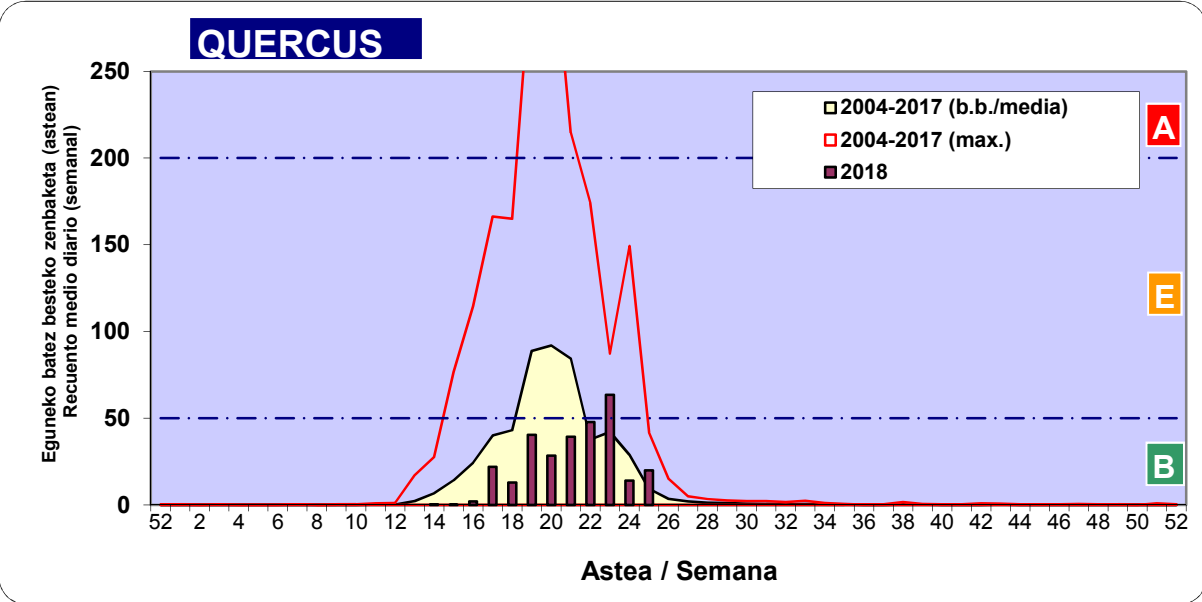

## 3. ASTEKO ZENBAKETA / RECUESTO SEMANAL

2018

Estazioa / Estación	Vitoria - Gasteiz						Astea/Semana	25
Mota / Tipo	18/06/18	19/06/18	20/06/18	21/06/18	22/06/18	23/06/18	24/06/18	b.b. / media
Acer			1					0
Foeniculum			1					0
Artemisia								0
Centaurea								0
Achillea				1			2	0
Taraxacum						2		0
Alnus								0
Betula						1	1	0
Corylus								0
Brassica	1							0
Sambucus		2	1					0
Chenop./Ama			7	1	1		1	1
Cupres./Taxa	8	9	12	14	3	10	5	9
Carex			3		1	1		1
Ericaceae			4	1				1
Mercurialis								0
Robinia								0
Castanea	4	10	11	30	72	193	45	52
Fagus								0
Quercus	2	17	104	6	3	3	5	20
Aesculus								0
Juglans								0
Laurus								0
Lilium								0
Magnolia								0
Acacia								0
Eucalyptus								0
Fraxinus								0
Ligustrum		7	60	10		1	1	11
Olea								0
Pinus	1	6	39	7	1	5		8
Cedrus								0
Plantago	2	3	16	7	10	5	9	7
Platanus								0
Gramineae	18	27	88	44	50	101	53	54
Rosacea								0
Rumex		3	1	1		2	1	1
Rhamnus								0
Populus								0
Salix								0
Tamarix								0
Tilia			1				1	0
Celtis								0
Ulmus								0
Urticaceae	8	61	49	36	46	97	68	52
Besterik/Otros	3	4	7	2	4	13	7	6
Esp. Alternaria	1	17	20	29	41	47	17	25
<b>Guztira /Total</b>	<b>47</b>	<b>149</b>	<b>405</b>	<b>160</b>	<b>191</b>	<b>434</b>	<b>199</b>	<b>1585</b>

Zenbaketa ale/m3 – tan /  
Recuento en granos/m3

■ Altua/Alto  
■ Ertaina/Medio  
■ Baxua/Bajo

4. POLEN MOTA INTERESGARRIAK / TIPOS POLÍNICOS DE INTERÉS

Estazioa / Estación

Vitoria - Gasteiz

- Altua/Alto
- Ertaina/Medio
- Baxua/Bajo