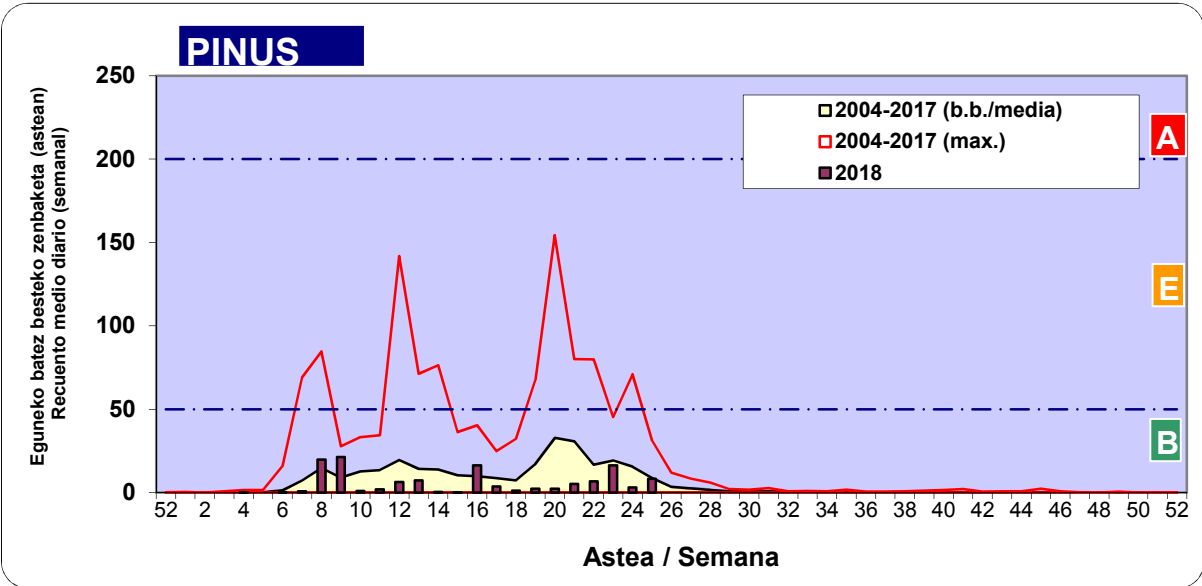

## 3. ASTEKO ZENBAKETA / RECUESTO SEMANAL

2018

Estazioa / Estación	Vitoria - Gasteiz						Astea/Semana	25
Mota / Tipo	18/06/18	19/06/18	20/06/18	21/06/18	22/06/18	23/06/18	24/06/18	b.b. / media
Acer			1					0
Foeniculum			1					0
Artemisia								0
Centaurea								0
Achillea				1			2	0
Taraxacum						2		0
Alnus								0
Betula						1	1	0
Corylus								0
Brassica	1							0
Sambucus		2	1					0
Chenop./Ama			7	1	1		1	1
Cupres./Taxa	8	9	12	14	3	10	5	9
Carex			3		1	1		1
Ericaceae			4	1				1
Mercurialis								0
Robinia								0
Castanea	4	10	11	30	72	193	45	52
Fagus								0
Quercus	2	17	104	6	3	3	5	20
Aesculus								0
Juglans								0
Laurus								0
Lilium								0
Magnolia								0
Acacia								0
Eucalyptus								0
Fraxinus								0
Ligustrum		7	60	10		1	1	11
Olea								0
Pinus	1	6	39	7	1	5		8
Cedrus								0
Plantago	2	3	16	7	10	5	9	7
Platanus								0
Gramineae	18	27	88	44	50	101	53	54
Rosacea								0
Rumex		3	1	1		2	1	1
Rhamnus								0
Populus								0
Salix								0
Tamarix								0
Tilia			1				1	0
Celtis								0
Ulmus								0
Urticaceae	8	61	49	36	46	97	68	52
Besterik/Otros	3	4	7	2	4	13	7	6
Esp. Alternaria	1	17	20	29	41	47	17	25
<b>Guztira /Total</b>	<b>47</b>	<b>149</b>	<b>405</b>	<b>160</b>	<b>191</b>	<b>434</b>	<b>199</b>	<b>1585</b>

Zenbaketa ale/m3 – tan /  
Recuento en granos/m3

■ Altua/Alto  
■ Ertaina/Medio  
■ Baxua/Bajo

4. POLEN MOTA INTERESGARRIAK / TIPOS POLÍNICOS DE INTERÉS

Estazioa / Estación

Vitoria - Gasteiz

- Altua/Alto
- Ertaina/Medio
- Baxua/Bajo