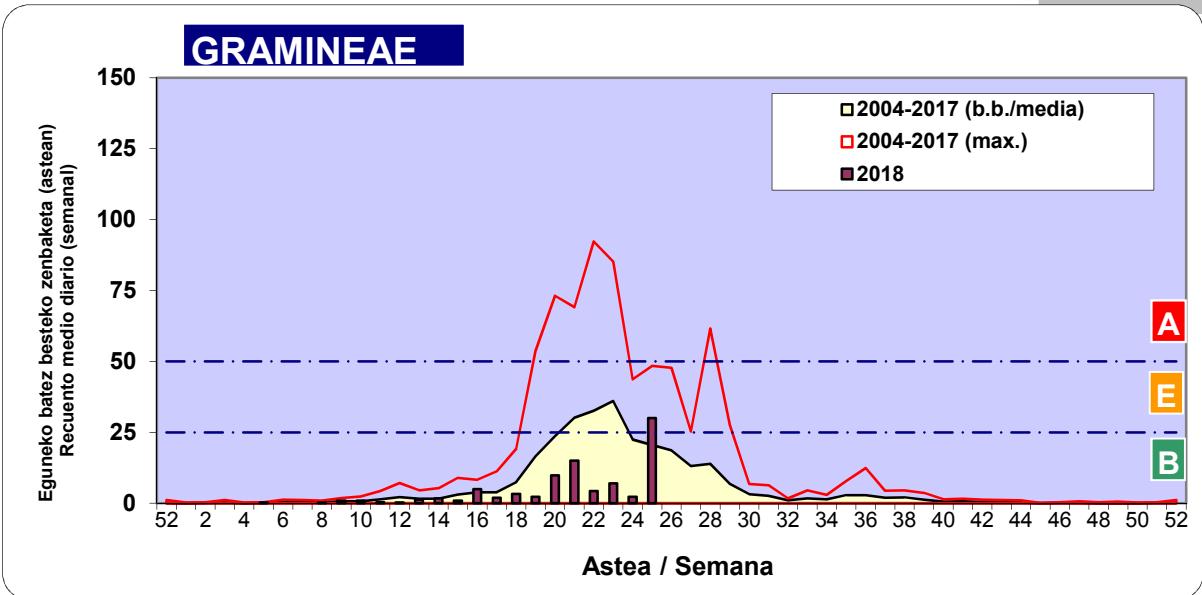

## 3. ASTEKO ZENBAKETA / RECUESTO SEMANAL

2018

Estazioa / Estación	Donostia- San Sebastián							Astea/Semana	25
Mota / Tipo	18/06/18	19/06/18	20/06/18	21/06/18	22/06/18	23/06/18	24/06/18	b.b. / media	
Acer								0	
Foeniculum								0	
Artemisia								0	
Centaurea								0	
Achillea								0	
Taraxacum								0	
Alnus								0	
Betula								0	
Corylus								0	
Brassica								0	
Sambucus								0	
Chenop./Ama		4	1	1				1	
Cupres./Taxa			7	7	2	3		3	
Carex								0	
Ericaceae			1					0	
Mercurialis								0	
Robinia								0	
Castanea		13	7	17	165	157	89	64	
Fagus								0	
Quercus			19	2				3	
Aesculus								0	
Juglans								0	
Laurus								0	
Lilium								0	
Magnolia								0	
Acacia								0	
Eucalyptus								0	
Fraxinus								0	
Ligustrum	1		12	8	1	2		3	
Olea								0	
Pinus	1	4	31	11	3	2	6	8	
Cedrus								0	
Plantago		1	3		2	8	3	2	
Platanus								0	
Gramineae	1	4	28	25	37	73	42	30	
Rosacea								0	
Rumex			1					0	
Rhamnus								0	
Populus								0	
Salix								0	
Tamarix								0	
Tilia							1	0	
Celtis								0	
Ulmus								0	
Urticaceae		3	25	19	26	40	59	25	
Besterik/Otros	1	1	9	2	4	1		3	
Esp. Alternaria			12	38	111	95	20	39	
<b>Guztira /Total</b>	<b>4</b>	<b>30</b>	<b>144</b>	<b>92</b>	<b>240</b>	<b>286</b>	<b>200</b>	<b>996</b>	

Zenbaketa ale/m3 – tan /  
Recuento en granos/m3

■ Altua/Alto  
■ Ertaina/Medio  
■ Baxua/Bajo

4. POLEN MOTA INTERESGARRIAK / TIPOS POLÍNICOS DE INTERÉS

Estazioa / Estación **Donostia- San Sebastián**

- Altua/Alto
- Ertaina/Medio
- Baxua/Bajo

Estazioa / Estación

Donostia- San Sebastián

- Altua/Alto
- Ertaina/Medio
- Baxua/Bajo

**E. ALTERNARIA**

Zenbaketa esp./m3 – tan /  
Recuento en esp./m3