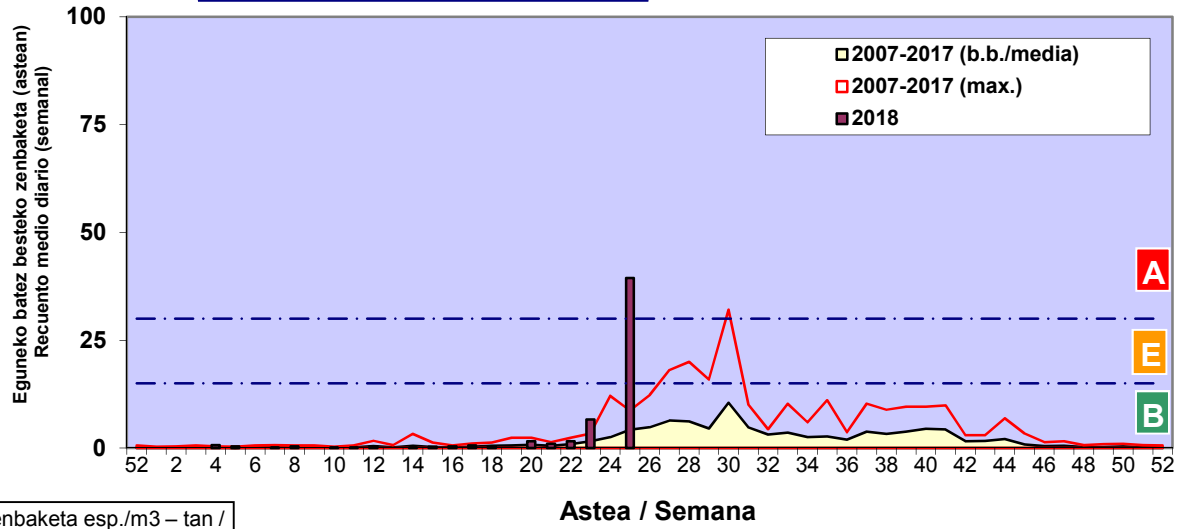

Estazioa / Estación

Donostia- San Sebastián

- Altua/Alto
- Ertaina/Medio
- Baxua/Bajo

E. ALTERNARIA

Zenbaketa esp./m3 – tan /
Recuento en esp./m3