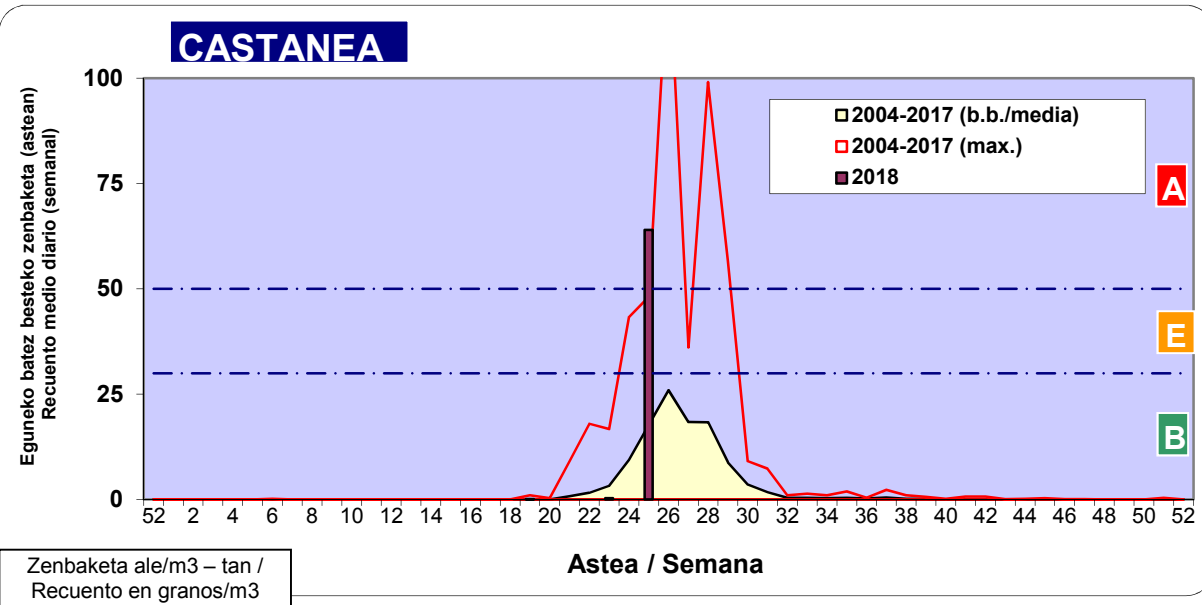

## 3. ASTEKO ZENBAKETA / RECUESTO SEMANAL

2018

Estazioa / Estación	Donostia- San Sebastián							Astea/Semana	25
Mota / Tipo	18/06/18	19/06/18	20/06/18	21/06/18	22/06/18	23/06/18	24/06/18	b.b. / media	
Acer								0	
Foeniculum								0	
Artemisia								0	
Centaurea								0	
Achillea								0	
Taraxacum								0	
Alnus								0	
Betula								0	
Corylus								0	
Brassica								0	
Sambucus								0	
Chenop./Ama		4	1	1				1	
Cupres./Taxa			7	7	2	3		3	
Carex								0	
Ericaceae			1					0	
Mercurialis								0	
Robinia								0	
Castanea		13	7	17	165	157	89	64	
Fagus								0	
Quercus			19	2				3	
Aesculus								0	
Juglans								0	
Laurus								0	
Lilium								0	
Magnolia								0	
Acacia								0	
Eucalyptus								0	
Fraxinus								0	
Ligustrum	1		12	8	1	2		3	
Olea								0	
Pinus	1	4	31	11	3	2	6	8	
Cedrus								0	
Plantago		1	3		2	8	3	2	
Platanus								0	
Gramineae	1	4	28	25	37	73	42	30	
Rosacea								0	
Rumex			1					0	
Rhamnus								0	
Populus								0	
Salix								0	
Tamarix								0	
Tilia							1	0	
Celtis								0	
Ulmus								0	
Urticaceae		3	25	19	26	40	59	25	
Besterik/Otros	1	1	9	2	4	1		3	
Esp. Alternaria			12	38	111	95	20	39	
<b>Guztira /Total</b>	<b>4</b>	<b>30</b>	<b>144</b>	<b>92</b>	<b>240</b>	<b>286</b>	<b>200</b>	<b>996</b>	

Zenbaketa ale/m3 – tan /  
Recuento en granos/m3

■ Altua/Alto  
■ Ertaina/Medio  
■ Baxua/Bajo

4. POLEN MOTA INTERESGARRIAK / TIPOS POLÍNICOS DE INTERÉS

Estazioa / Estación **Donostia- San Sebastián**

- Altua/Alto
- Ertaina/Medio
- Baxua/Bajo