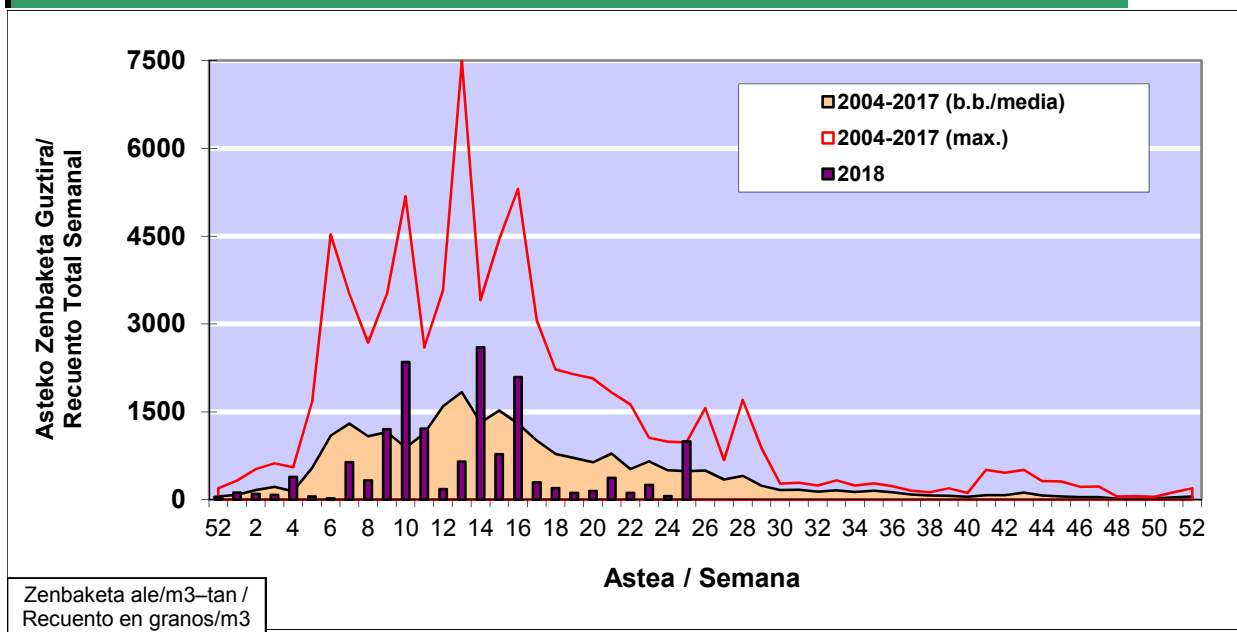

### 1. GAUR EGUNGO EGOERA / SITUACIÓN ACTUAL

		<b>Astea/Semana</b>	<b>25</b>
<b>Estazioa / Estación</b>	<b>Donostia- San Sebastián</b>	<b>18/06 - 24/06</b>	<b>2018</b>

Polen mota interesgarriak / Tipos polínicos de interés	Zuhaitza-Landarea / Árbol- Planta	Egoera / Situación*	Hurrengo asterako joera / Tendencia próxima semana
<b>Gramineae</b>	Graminea/Gramínea	Ertaina / Medio	=
<b>Urticaceas</b>	Asuna-Horma-belarra/Ortiga- Parietaria	Ertaina / Medio	=
<b>Castanea</b>	Gaztainondoa/Castaño	Altua / Alto	=
<b>E. Alternaria</b>	Alternariaren esporak / Esporas de Alternaria	Altua / Alto	▼
*Ebaluaketa irizpideak, "Red Española de Aerobiología"-ren arabera / Criterios de evaluación de acuerdo a la Red Española de Aerobiología			

### 2. ASTEKO ZENBAKETA GUZTIRA / RECuento TOTAL SEMANAL

<b>Estazioa / Estación</b>	<b>Donostia- San Sebastián</b>
----------------------------	--------------------------------

#### Asteko Zenbaketa Guztira / Recuento Total Semanal