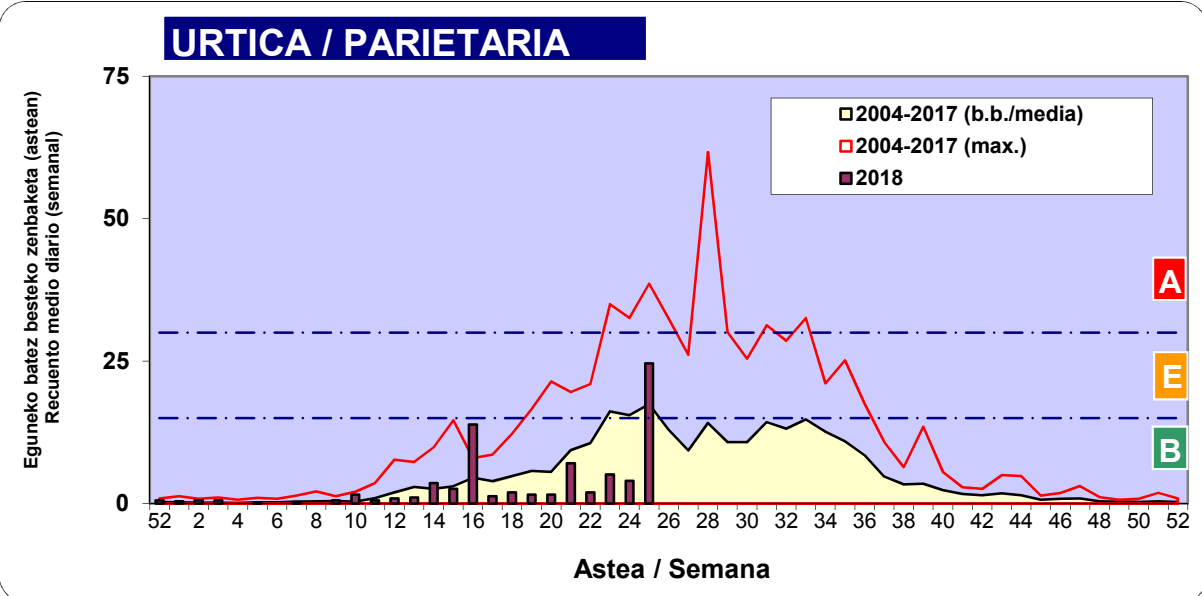

## 3. ASTEKO ZENBAKETA / RECUESTO SEMANAL

2018

Estazioa / Estación	Donostia- San Sebastián							Astea/Semana	25
Mota / Tipo	18/06/18	19/06/18	20/06/18	21/06/18	22/06/18	23/06/18	24/06/18	b.b. / media	
Acer								0	
Foeniculum								0	
Artemisia								0	
Centaurea								0	
Achillea								0	
Taraxacum								0	
Alnus								0	
Betula								0	
Corylus								0	
Brassica								0	
Sambucus								0	
Chenop./Ama		4	1	1				1	
Cupres./Taxa			7	7	2	3		3	
Carex								0	
Ericaceae			1					0	
Mercurialis								0	
Robinia								0	
Castanea		13	7	17	165	157	89	64	
Fagus								0	
Quercus			19	2				3	
Aesculus								0	
Juglans								0	
Laurus								0	
Lilium								0	
Magnolia								0	
Acacia								0	
Eucalyptus								0	
Fraxinus								0	
Ligustrum	1		12	8	1	2		3	
Olea								0	
Pinus	1	4	31	11	3	2	6	8	
Cedrus								0	
Plantago		1	3		2	8	3	2	
Platanus								0	
Gramineae	1	4	28	25	37	73	42	30	
Rosacea								0	
Rumex			1					0	
Rhamnus								0	
Populus								0	
Salix								0	
Tamarix								0	
Tilia							1	0	
Celtis								0	
Ulmus								0	
Urticaceae		3	25	19	26	40	59	25	
Besterik/Otros	1	1	9	2	4	1		3	
Esp. Alternaria			12	38	111	95	20	39	
<b>Guztira /Total</b>	<b>4</b>	<b>30</b>	<b>144</b>	<b>92</b>	<b>240</b>	<b>286</b>	<b>200</b>	<b>996</b>	

Zenbaketa ale/m3 – tan /  
Recuento en granos/m3

■ Altua/Alto  
■ Ertaina/Medio  
■ Baxua/Bajo

4. POLEN MOTA INTERESGARRIAK / TIPOS POLÍNICOS DE INTERÉS

Estazioa / Estación **Donostia- San Sebastián**

- Altua/Alto
- Ertaina/Medio
- Baxua/Bajo

Estazioa / Estación

Donostia- San Sebastián

- Altua/Alto
- Ertaina/Medio
- Baxua/Bajo

**E. ALTERNARIA**

Zenbaketa esp./m3 – tan /  
Recuento en esp./m3