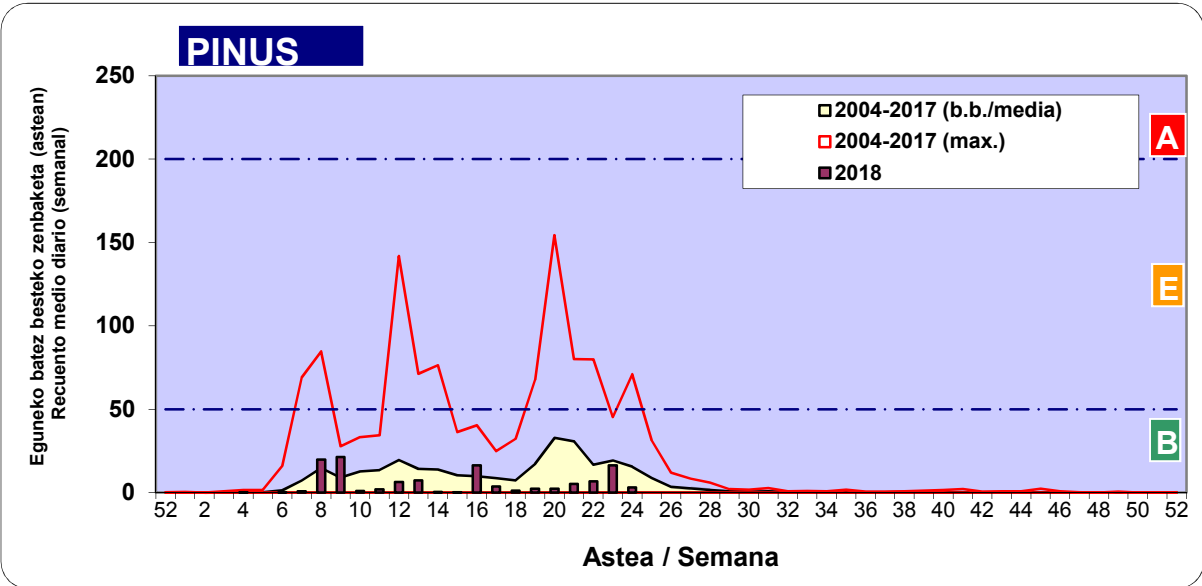

## 3. ASTEKO ZENBAKETA / RECUESTO SEMANAL

2018

Estazioa / Estación	Vitoria - Gasteiz						Astea/Semana	24
Mota / Tipo	11/06/18	12/06/18	13/06/18	14/06/18	15/06/18	16/06/18	17/06/18	b.b. / media
Acer								0
Foeniculum		1						0
Artemisia								0
Centaurea								0
Achillea			3		1			1
Taraxacum					1			0
Alnus								0
Betula		1						0
Corylus								0
Brassica	1			1				0
Sambucus	1	1				1	5	1
Chenop./Ama		1						0
Cupres./Taxa	1	5	2	5	7	3	3	4
Carex								0
Ericaceae								0
Mercurialis	1							0
Robinia								0
Castanea			1	4	1	1	4	2
Fagus								0
Quercus	9	61	11	6	3	4	5	14
Aesculus		1		1				0
Juglans								0
Laurus								0
Lilium								0
Magnolia								0
Acacia								0
Eucalyptus								0
Fraxinus								0
Ligustrum	1	2						0
Olea								0
Pinus	3	11	1	1	2	1	3	3
Cedrus								0
Plantago	2	7	4	7	7	4	6	5
Platanus								0
Gramineae	13	55	24	37	47	19	42	34
Rosacea								0
Rumex		2	3	2	1	1	1	1
Rhamnus								0
Populus								0
Salix								0
Tamarix								0
Tilia								0
Celtis								0
Ulmus								0
Urticaceae	29	72	16	26	4	9	18	25
Besterik/Otros	2	3	1	2	2	1	3	2
Esp. Alternaria	1	4	1	2	2	2	4	2
<b>Guztira /Total</b>	<b>63</b>	<b>223</b>	<b>66</b>	<b>92</b>	<b>76</b>	<b>44</b>	<b>90</b>	<b>654</b>

Zenbaketa ale/m3 – tan /  
Recuento en granos/m3

■ Altua/Alto  
■ Ertaina/Medio  
■ Baxua/Bajo

4. POLEN MOTA INTERESGARRIAK / TIPOS POLÍNICOS DE INTERÉS

Estazioa / Estación

Vitoria - Gasteiz

- Altua/Alto
- Ertaina/Medio
- Baxua/Bajo

Zenbaketa ale/m<sup>3</sup> – tan /  
Recuento en granos/m<sup>3</sup>

Estazioa / Estación

Vitoria - Gasteiz

- Altua/Alto
- Ertaina/Medio
- Baxua/Bajo

**URTICA / PARIETARIA**

**E. ALTERNARIA**