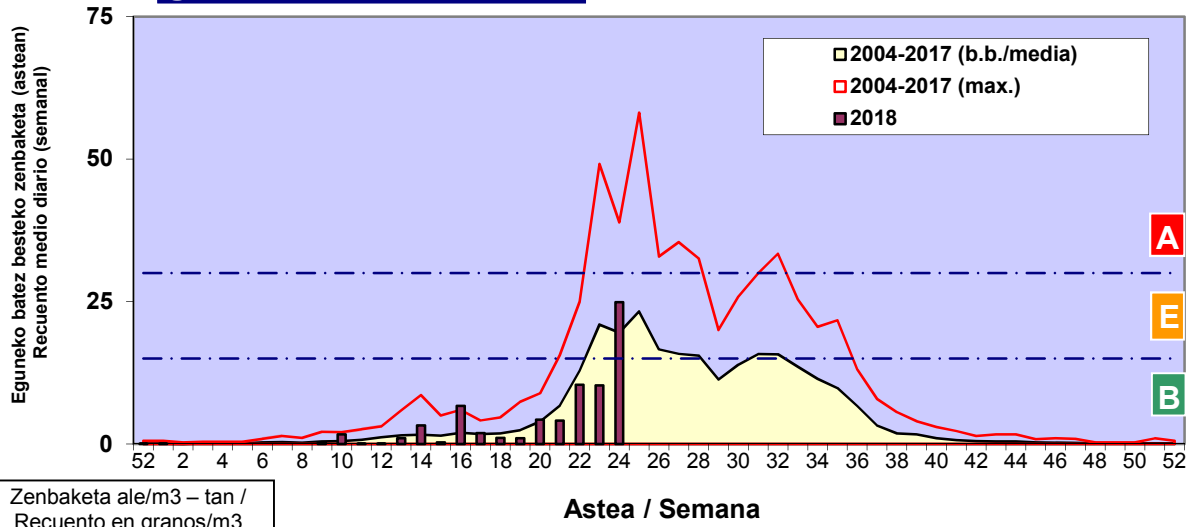

Zenbaketa ale/m3 – tan /  
Recuento en granos/m3

■ Altua/Alto  
■ Ertaina/Medio  
■ Baxua/Bajo

4. POLEN MOTA INTERESGARRIAK / TIPOS POLÍNICOS DE INTERÉS

Estazioa / Estación

Vitoria - Gasteiz

- Altua/Alto
- Ertaina/Medio
- Baxua/Bajo

Zenbaketa ale/m<sup>3</sup> – tan /  
Recuento en granos/m<sup>3</sup>

Estazioa / Estación

Vitoria - Gasteiz

- Altua/Alto
- Ertaina/Medio
- Baxua/Bajo

**URTICA / PARIETARIA**

**E. ALTERNARIA**