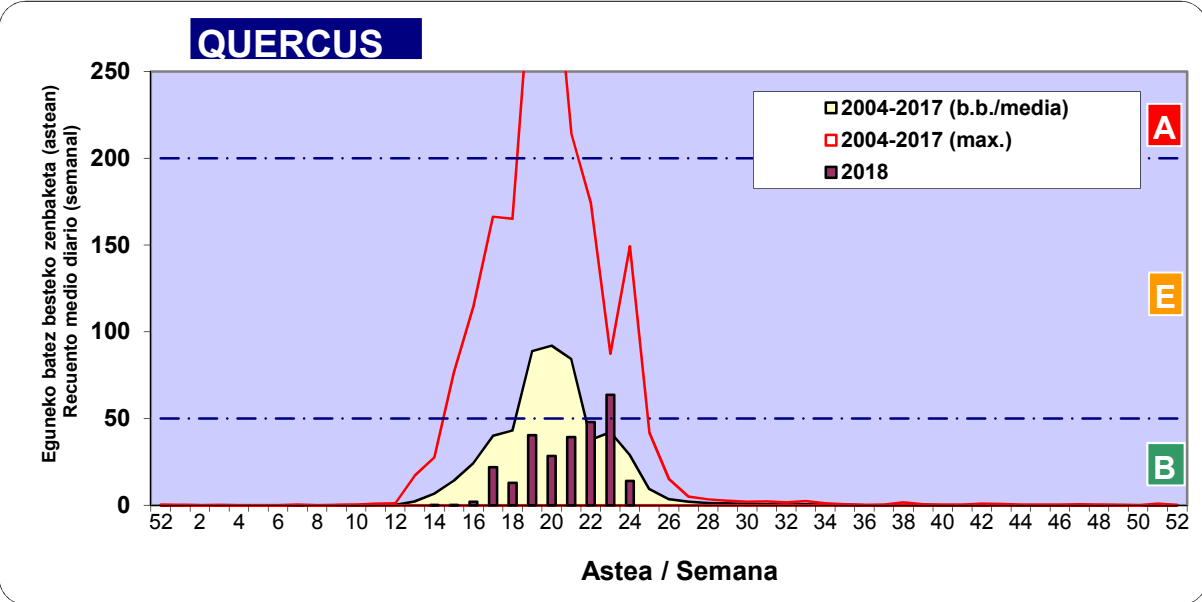

## 3. ASTEKO ZENBAKETA / RECUESTO SEMANAL

2018

Estazioa / Estación	Vitoria - Gasteiz						Astea/Semana	24
Mota / Tipo	11/06/18	12/06/18	13/06/18	14/06/18	15/06/18	16/06/18	17/06/18	b.b. / media
Acer								0
Foeniculum		1						0
Artemisia								0
Centaurea								0
Achillea			3		1			1
Taraxacum					1			0
Alnus								0
Betula		1						0
Corylus								0
Brassica	1			1				0
Sambucus	1	1				1	5	1
Chenop./Ama		1						0
Cupres./Taxa	1	5	2	5	7	3	3	4
Carex								0
Ericaceae								0
Mercurialis	1							0
Robinia								0
Castanea			1	4	1	1	4	2
Fagus								0
Quercus	9	61	11	6	3	4	5	14
Aesculus		1		1				0
Juglans								0
Laurus								0
Lilium								0
Magnolia								0
Acacia								0
Eucalyptus								0
Fraxinus								0
Ligustrum	1	2						0
Olea								0
Pinus	3	11	1	1	2	1	3	3
Cedrus								0
Plantago	2	7	4	7	7	4	6	5
Platanus								0
Gramineae	13	55	24	37	47	19	42	34
Rosacea								0
Rumex		2	3	2	1	1	1	1
Rhamnus								0
Populus								0
Salix								0
Tamarix								0
Tilia								0
Celtis								0
Ulmus								0
Urticaceae	29	72	16	26	4	9	18	25
Besterik/Otros	2	3	1	2	2	1	3	2
Esp. Alternaria	1	4	1	2	2	2	4	2
<b>Guztira /Total</b>	<b>63</b>	<b>223</b>	<b>66</b>	<b>92</b>	<b>76</b>	<b>44</b>	<b>90</b>	<b>654</b>

Zenbaketa ale/m3 – tan /  
Recuento en granos/m3

■ Altua/Alto  
■ Ertaina/Medio  
■ Baxua/Bajo

4. POLEN MOTA INTERESGARRIAK / TIPOS POLÍNICOS DE INTERÉS

Estazioa / Estación

Vitoria - Gasteiz

- Altua/Alto
- Ertaina/Medio
- Baxua/Bajo