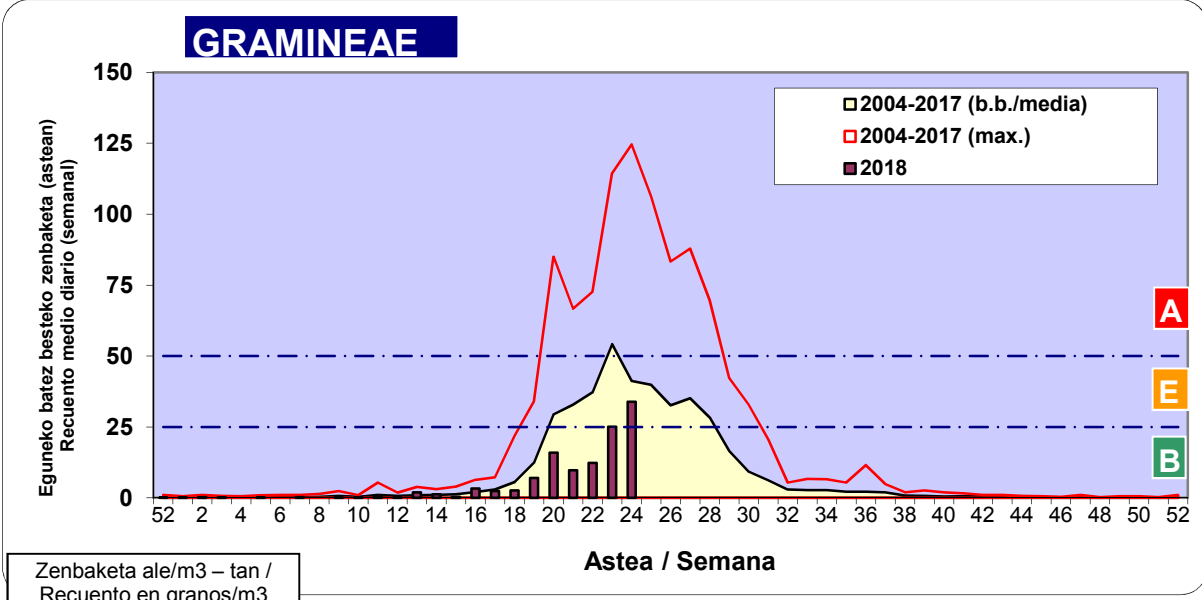

## 3. ASTEKO ZENBAKETA / RECUESTO SEMANAL

2018

Estazioa / Estación	Vitoria - Gasteiz						Astea/Semana	24
Mota / Tipo	11/06/18	12/06/18	13/06/18	14/06/18	15/06/18	16/06/18	17/06/18	b.b. / media
Acer								0
Foeniculum		1						0
Artemisia								0
Centaurea								0
Achillea			3		1			1
Taraxacum					1			0
Alnus								0
Betula		1						0
Corylus								0
Brassica	1			1				0
Sambucus	1	1				1	5	1
Chenop./Ama		1						0
Cupres./Taxa	1	5	2	5	7	3	3	4
Carex								0
Ericaceae								0
Mercurialis	1							0
Robinia								0
Castanea			1	4	1	1	4	2
Fagus								0
Quercus	9	61	11	6	3	4	5	14
Aesculus		1		1				0
Juglans								0
Laurus								0
Lilium								0
Magnolia								0
Acacia								0
Eucalyptus								0
Fraxinus								0
Ligustrum	1	2						0
Olea								0
Pinus	3	11	1	1	2	1	3	3
Cedrus								0
Plantago	2	7	4	7	7	4	6	5
Platanus								0
Gramineae	13	55	24	37	47	19	42	34
Rosacea								0
Rumex		2	3	2	1	1	1	1
Rhamnus								0
Populus								0
Salix								0
Tamarix								0
Tilia								0
Celtis								0
Ulmus								0
Urticaceae	29	72	16	26	4	9	18	25
Besterik/Otros	2	3	1	2	2	1	3	2
Esp. Alternaria	1	4	1	2	2	2	4	2
<b>Guztira /Total</b>	<b>63</b>	<b>223</b>	<b>66</b>	<b>92</b>	<b>76</b>	<b>44</b>	<b>90</b>	<b>654</b>

Zenbaketa ale/m3 – tan /  
Recuento en granos/m3

■ Altua/Alto  
■ Ertaina/Medio  
■ Baxua/Bajo

4. POLEN MOTA INTERESGARRIAK / TIPOS POLÍNICOS DE INTERÉS

Estazioa / Estación

Vitoria - Gasteiz

- Altua/Alto
- Ertaina/Medio
- Baxua/Bajo

Zenbaketa ale/m<sup>3</sup> – tan /  
Recuento en granos/m<sup>3</sup>

Estazioa / Estación

Vitoria - Gasteiz

- Altua/Alto
- Ertaina/Medio
- Baxua/Bajo

**URTICA / PARIETARIA**

**E. ALTERNARIA**