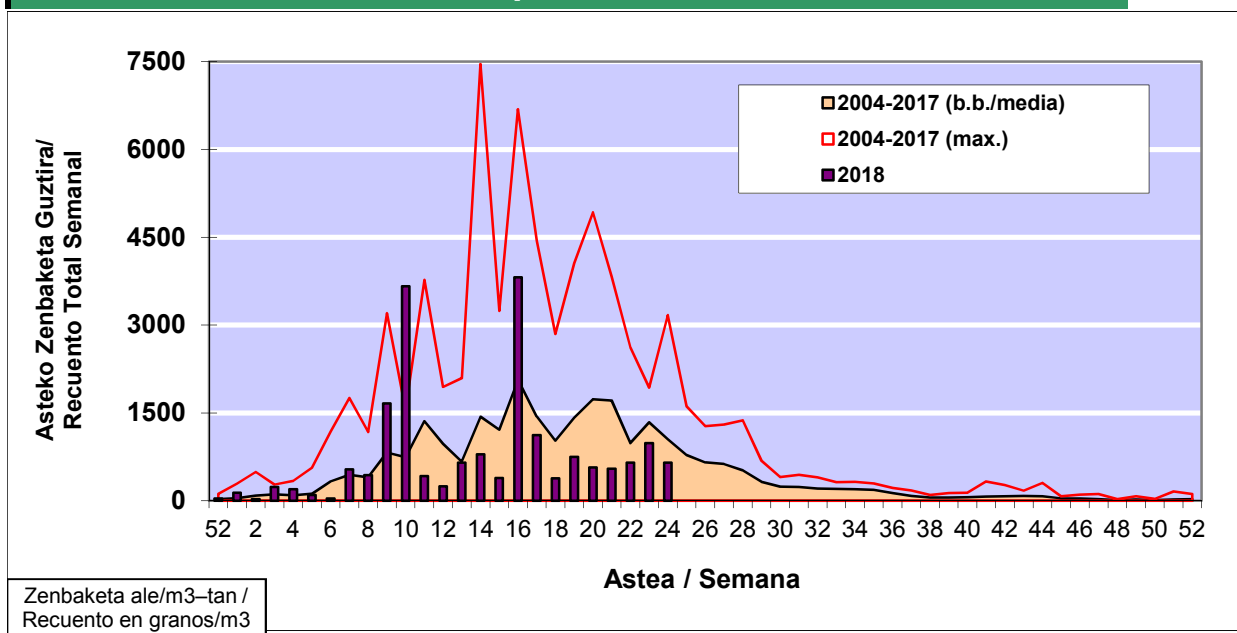

### 1. GAUR EGUNGO EGOERA / SITUACIÓN ACTUAL

		<b>Astea/Semana</b>	<b>24</b>
<b>Estazioa / Estación</b>	<b>Vitoria - Gasteiz</b>	<b>11/06 - 17/06</b>	<b>2018</b>

Polen mota interesgarriak / Tipos polínicos de interés	Zuhaitza-Landarea / Árbol- Planta	Egoera / Situación*	Hurrengo asterako joera / Tendencia próxima semana
<b>Gramineae</b>	Graminea/Gramínea	Ertaina / Medio	=
<b>Pinus</b>	Pinua/Pino	Baxua / Bajo	=
<b>Quercus</b>	Haritza-Artea/Roble-Encina	Baxua / Bajo	=
<b>Urticaceas</b>	Asuna-Horma-belarra/Ortiga- Parietaria	Ertaina / Medio	=
<b>E. Alternaria</b>	Alternariaren esporak / Esporas de Alternaria	Baxua / Bajo	▲
*Ebaluaketa irizpideak, "Red Española de Aerobiología"-ren arabera / Criterios de evaluación de acuerdo a la Red Española de Aerobiología			

### 2. ASTEKO ZENBAKETA GUZTIRA / RECuento TOTAL SEMANAL

<b>Estazioa / Estación</b>	<b>Vitoria - Gasteiz</b>
----------------------------	--------------------------

#### Asteko Zenbaketa Guztira / Recuento Total Semanal