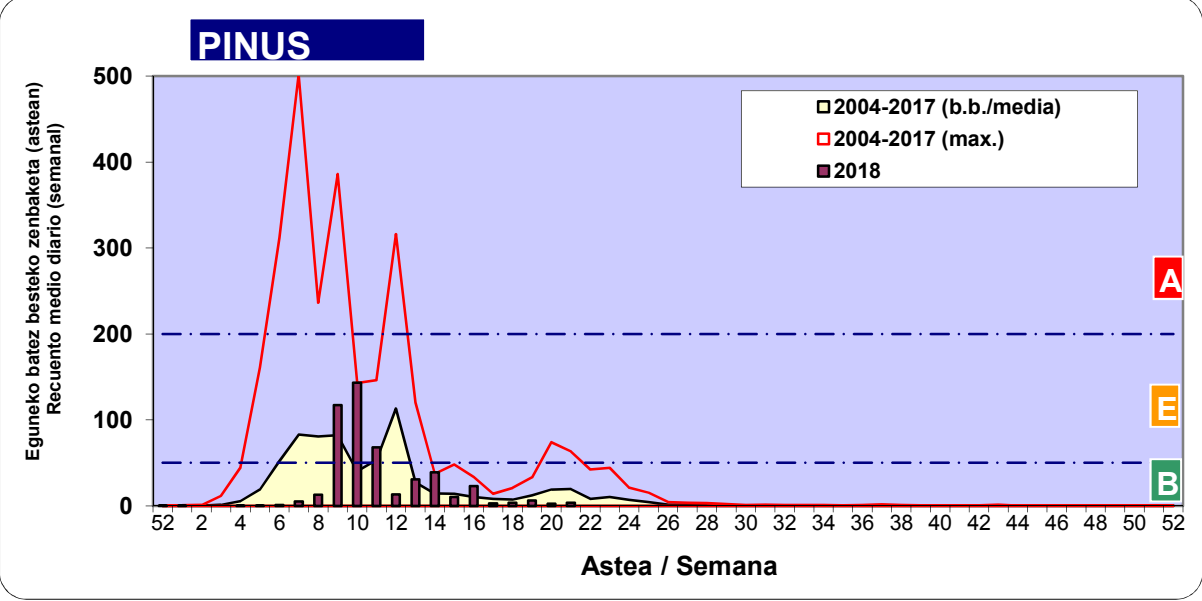

2018

Estazioa / Estación	Bilbo- Bilbao							Astea/Semana	21
Mota / Tipo	21/05/18	22/05/18	23/05/18	24/05/18	25/05/18	26/05/18	27/05/18	b.b. / media	
Acer								0	
Foeniculum								0	
Artemisia								0	
Centaurea								0	
Achillea								0	
Taraxacum								0	
Alnus								0	
Betula		1	2			1	3	1	
Corylus								0	
Brassica				1				0	
Sambucus	1		2	1	1	1	1	1	
Chenop./Ama						1		0	
Cupres./Taxa	2	2	4	3	1	1		2	
Carex				1				0	
Ericaceae	2		1	2	1			1	
Mercurialis								0	
Robinia								0	
Castanea								0	
Fagus								0	
Quercus	16	8	44	20	8	14	25	19	
Aesculus								0	
Juglans	1		1	1				0	
Laurus								0	
Lilium								0	
Magnolia								0	
Acacia								0	
Eucalyptus				1	1		1	0	
Fraxinus			1					0	
Ligustrum				1	1		1	0	
Olea				1		1	1	0	
Pinus		2	7	3	3	8	2	4	
Cedrus								0	
Plantago	1	1	2	7	2	1	2	2	
Platanus								0	
Gramineae	21	17	13	34	5	13	16	17	
Rosacea				1				0	
Rumex	1	2		3	1	1	2	1	
Rhamnus								0	
Populus	1	1						0	
Salix								0	
Tamarix								0	
Tilia								0	
Celtis								0	
Ulmus								0	
Urticaceae	12	1	2	25	18	22	8	13	
Besterik/Otros	2	2	1	2	3	2	2	2	
Esp. Alternaria			1	1				0	
Guztira /Total	60	37	80	107	45	66	64	459	

Zenbaketa ale/m3 – tan /
Recuento en granos/m3

■ Altua/Alto
■ Ertaina/Medio
■ Baxua/Bajo

4. POLEN MOTA INTERESGARRIAK / TIPOS POLÍNICOS DE INTERÉS

Estazioa / Estación **Bilbo- Bilbao**

- Altua/Alto
- Ertaina/Medio
- Baxua/Bajo