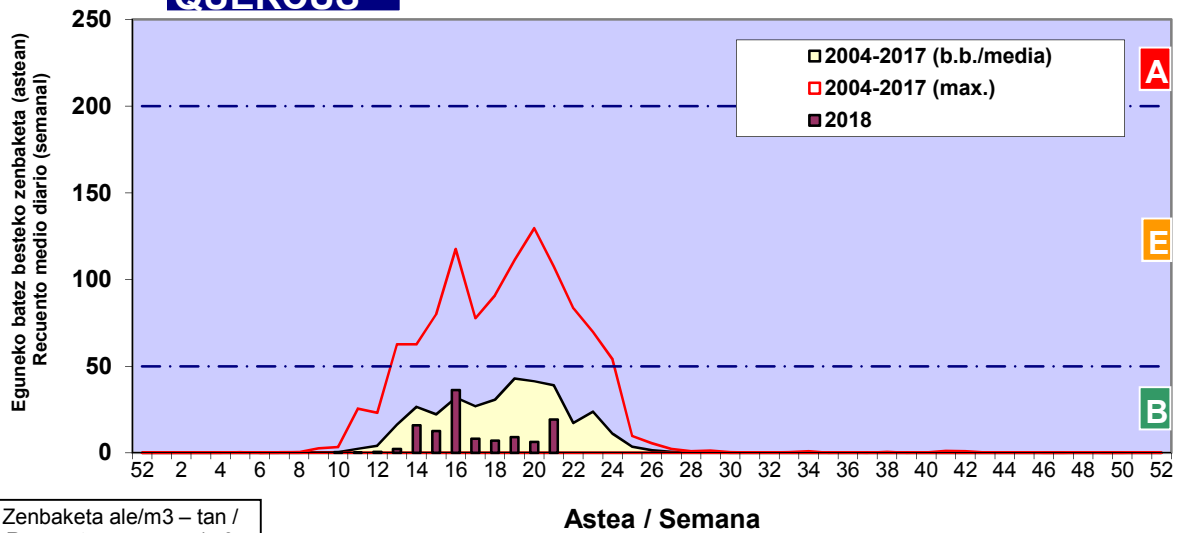

Zenbaketa ale/m3 – tan /
Recuento en granos/m3

■ Altua/Alto
■ Ertaina/Medio
■ Baxua/Bajo

4. POLEN MOTA INTERESGARRIAK / TIPOS POLÍNICOS DE INTERÉS

Estazioa / Estación **Bilbo- Bilbao**

- Altua/Alto
- Ertaina/Medio
- Baxua/Bajo

Zenbaketa ale/m3 – tan /
Recuento en granos/m3

Estazioa / Estación

Bilbo- Bilbao

- Altua/Alto
- Ertaina/Medio
- Baxua/Bajo

GRAMINEAE

QUERCUS

Zenbaketa ale/m3 – tan /
Recuento en granos/m3