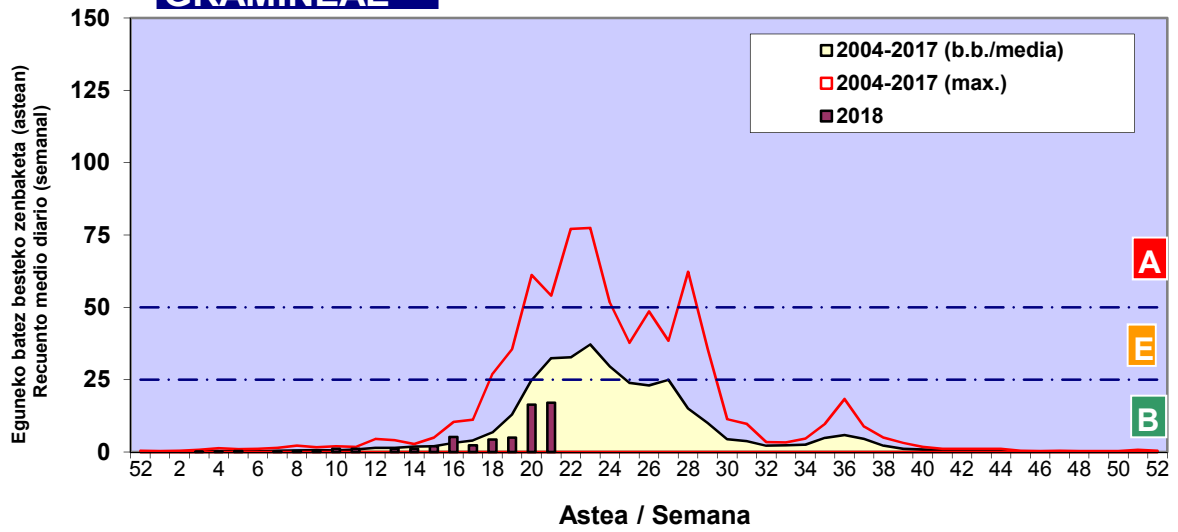

Zenbaketa ale/m3 – tan /
Recuento en granos/m3

■ Altua/Alto
■ Ertaina/Medio
■ Baxua/Bajo

4. POLEN MOTA INTERESGARRIAK / TIPOS POLÍNICOS DE INTERÉS

Estazioa / Estación **Bilbo- Bilbao**

- Altua/Alto
- Ertaina/Medio
- Baxua/Bajo

Zenbaketa ale/m3 – tan /
Recuento en granos/m3

Estazioa / Estación

Bilbo- Bilbao

- Altua/Alto
- Ertaina/Medio
- Baxua/Bajo

GRAMINEAE

QUERCUS

Zenbaketa ale/m3 – tan /
Recuento en granos/m3