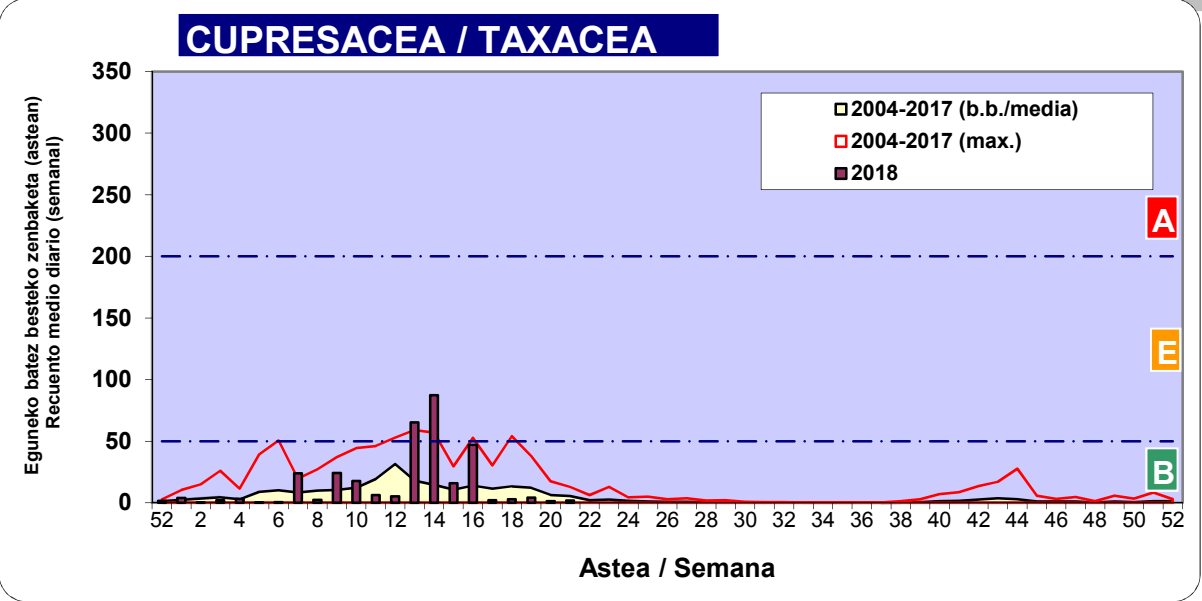

2018

Estazioa / Estación	Bilbo- Bilbao							Astea/Semana	21
Mota / Tipo	21/05/18	22/05/18	23/05/18	24/05/18	25/05/18	26/05/18	27/05/18	b.b. / media	
Acer								0	
Foeniculum								0	
Artemisia								0	
Centaurea								0	
Achillea								0	
Taraxacum								0	
Alnus								0	
Betula		1	2			1	3	1	
Corylus								0	
Brassica				1				0	
Sambucus	1		2	1	1	1	1	1	
Chenop./Ama						1		0	
Cupres./Taxa	2	2	4	3	1	1		2	
Carex				1				0	
Ericaceae	2		1	2	1			1	
Mercurialis								0	
Robinia								0	
Castanea								0	
Fagus								0	
Quercus	16	8	44	20	8	14	25	19	
Aesculus								0	
Juglans	1		1	1				0	
Laurus								0	
Lilium								0	
Magnolia								0	
Acacia								0	
Eucalyptus				1	1		1	0	
Fraxinus			1					0	
Ligustrum				1	1		1	0	
Olea				1		1	1	0	
Pinus		2	7	3	3	8	2	4	
Cedrus								0	
Plantago	1	1	2	7	2	1	2	2	
Platanus								0	
Gramineae	21	17	13	34	5	13	16	17	
Rosacea				1				0	
Rumex	1	2		3	1	1	2	1	
Rhamnus								0	
Populus	1	1						0	
Salix								0	
Tamarix								0	
Tilia								0	
Celtis								0	
Ulmus								0	
Urticaceae	12	1	2	25	18	22	8	13	
Besterik/Otros	2	2	1	2	3	2	2	2	
Esp. Alternaria			1	1				0	
Guztira /Total	60	37	80	107	45	66	64	459	

Zenbaketa ale/m3 – tan /
Recuento en granos/m3

■ Altua/Alto
■ Ertaina/Medio
■ Baxua/Bajo

4. POLEN MOTA INTERESGARRIAK / TIPOS POLÍNICOS DE INTERÉS

Estazioa / Estación **Bilbo- Bilbao**

- Altua/Alto
- Ertaina/Medio
- Baxua/Bajo

Zenbaketa ale/m3 – tan /
Recuento en granos/m3

Estazioa / Estación

Bilbo- Bilbao

- Altua/Alto
- Ertaina/Medio
- Baxua/Bajo

GRAMINEAE

QUERCUS

Zenbaketa ale/m3 – tan /
Recuento en granos/m3