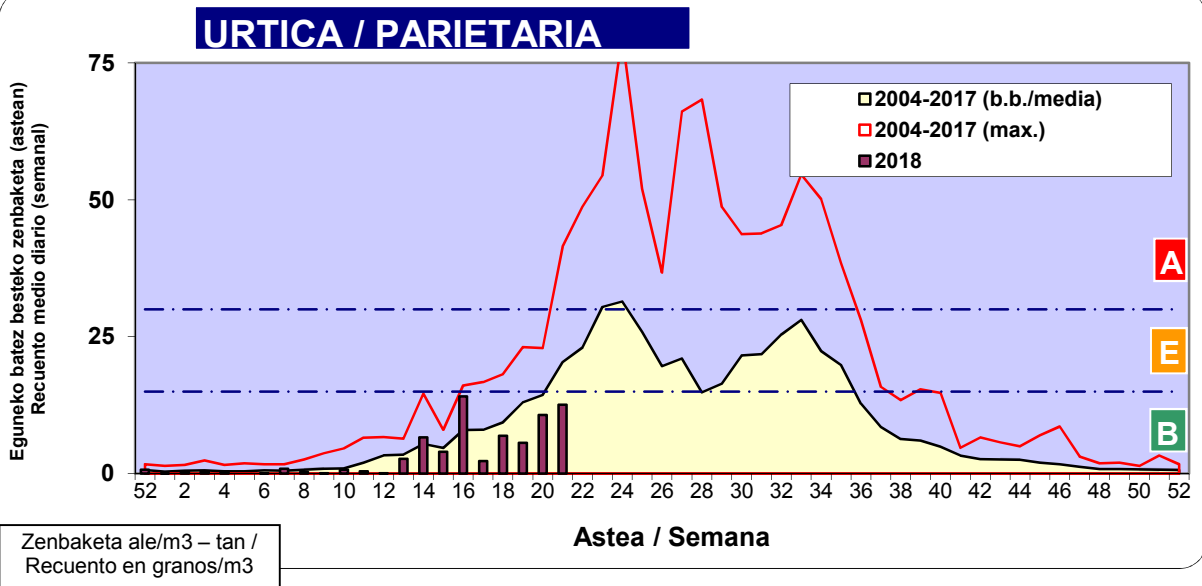

2018

Estazioa / Estación	Bilbo- Bilbao							Astea/Semana	21
Mota / Tipo	21/05/18	22/05/18	23/05/18	24/05/18	25/05/18	26/05/18	27/05/18	b.b. / media	
Acer								0	
Foeniculum								0	
Artemisia								0	
Centaurea								0	
Achillea								0	
Taraxacum								0	
Alnus								0	
Betula		1	2			1	3	1	
Corylus								0	
Brassica				1				0	
Sambucus	1		2	1	1	1	1	1	
Chenop./Ama						1		0	
Cupres./Taxa	2	2	4	3	1	1		2	
Carex				1				0	
Ericaceae	2		1	2	1			1	
Mercurialis								0	
Robinia								0	
Castanea								0	
Fagus								0	
Quercus	16	8	44	20	8	14	25	19	
Aesculus								0	
Juglans	1		1	1				0	
Laurus								0	
Lilium								0	
Magnolia								0	
Acacia								0	
Eucalyptus				1	1		1	0	
Fraxinus			1					0	
Ligustrum				1	1		1	0	
Olea				1		1	1	0	
Pinus		2	7	3	3	8	2	4	
Cedrus								0	
Plantago	1	1	2	7	2	1	2	2	
Platanus								0	
Gramineae	21	17	13	34	5	13	16	17	
Rosacea				1				0	
Rumex	1	2		3	1	1	2	1	
Rhamnus								0	
Populus	1	1						0	
Salix								0	
Tamarix								0	
Tilia								0	
Celtis								0	
Ulmus								0	
Urticaceae	12	1	2	25	18	22	8	13	
Besterik/Otros	2	2	1	2	3	2	2	2	
Esp. Alternaria			1	1				0	
Guztira /Total	60	37	80	107	45	66	64	459	

Zenbaketa ale/m3 – tan /
Recuento en granos/m3

■ Altua/Alto
■ Ertaina/Medio
■ Baxua/Bajo

4. POLEN MOTA INTERESGARRIAK / TIPOS POLÍNICOS DE INTERÉS

Estazioa / Estación **Bilbo- Bilbao**

- Altua/Alto
- Ertaina/Medio
- Baxua/Bajo

Zenbaketa ale/m3 – tan /
Recuento en granos/m3

Estazioa / Estación

Bilbo- Bilbao

- Altua/Alto
- Ertaina/Medio
- Baxua/Bajo

GRAMINEAE

QUERCUS

Zenbaketa ale/m3 – tan /
Recuento en granos/m3