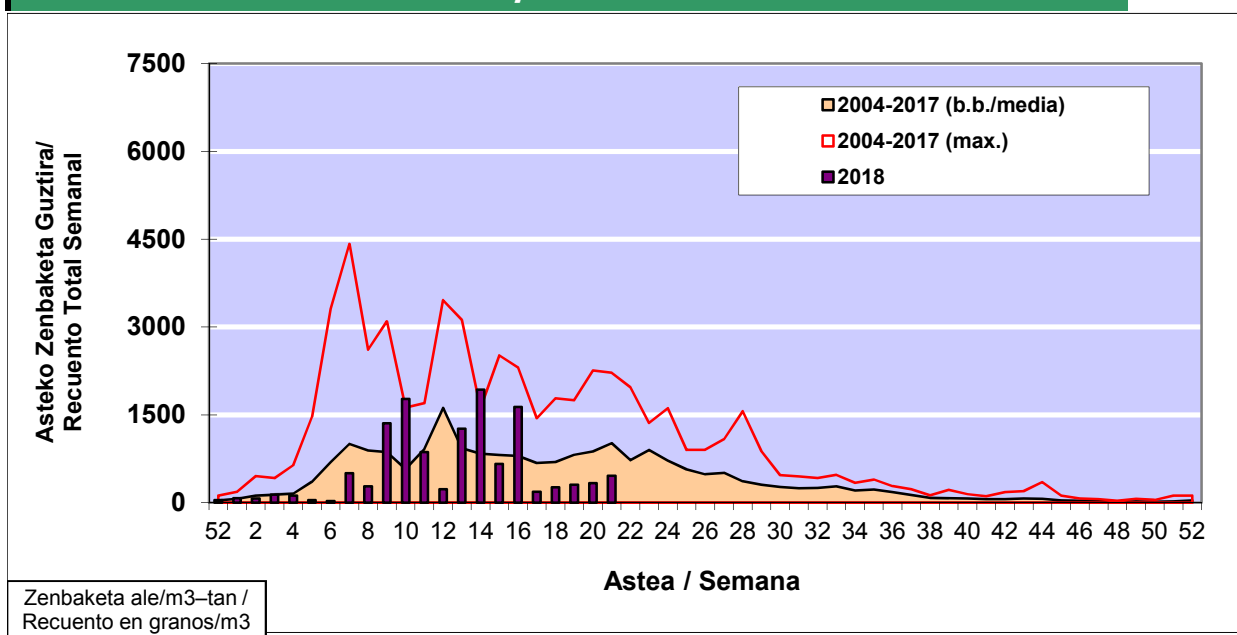

POLEN ZENBAKETA / RECuento DE POLEN

Osasun Sailaren Sarea / Red del Departamento de Salud

1. GAUR EGUNGO EGOERA / SITUACIÓN ACTUAL

		Astea/Semana	21
Estazioa / Estación	Bilbo- Bilbao	21/05 - 27/05	2018

Polen mota interesgarriak / Tipos polínicos de interés	Zuhaitza-Landarea / Árbol- Planta	Egoera / Situación*	Hurrengo asterako joera / Tendencia próxima semana
Cupresaceas /Taxaceas	Altzifrea-Hagina/Ciprés-Tejo	Baxua / Bajo	=
Pinus	Pinua/Pino	Baxua / Bajo	=
Urticaceas	Asuna-Horma-belarra/Ortiga- Parietaria	Baxua / Bajo	▲
Quercus	Haritza-Artea/Roble-Encina	Baxua / Bajo	=
Gramineae	Graminea/Gramínea	Baxua / Bajo	=
*Ebaluaketa irizpideak, "Red Española de Aerobiología"-ren arabera / Criterios de evaluación de acuerdo a la Red Española de Aerobiología			

2. ASTEKO ZENBAKETA GUZTIRA / RECuento TOTAL SEMANAL

Estazioa / Estación	Bilbo- Bilbao
----------------------------	----------------------

Asteko Zenbaketa Guztira / Recuento Total Semanal

3. ASTEKO ZENBAKETA / RECUESTO SEMANAL