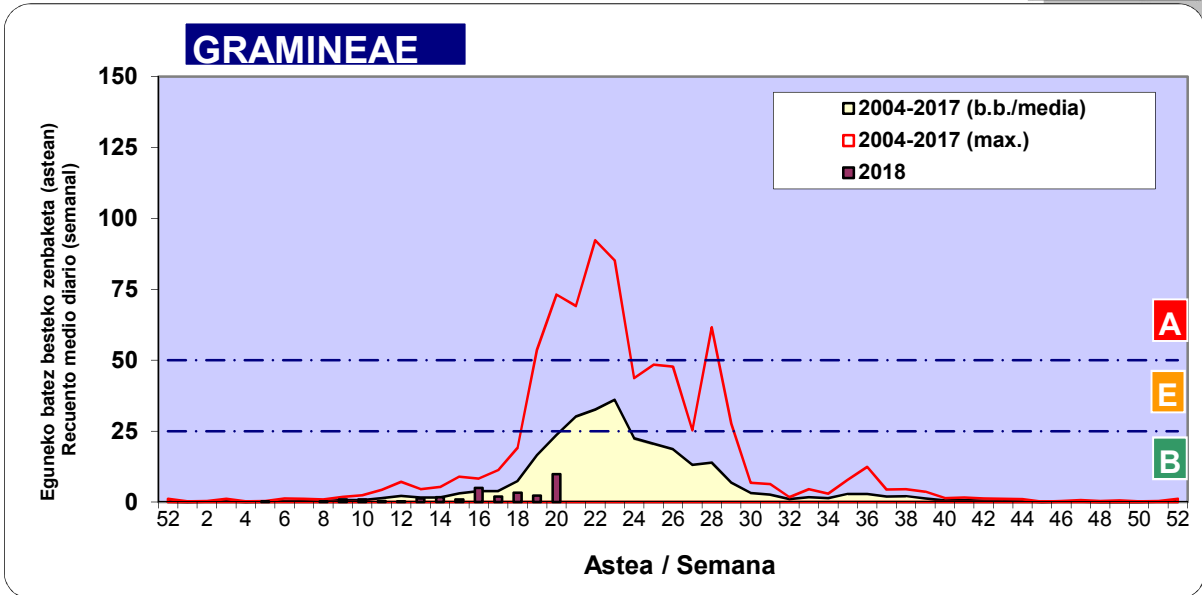

3. ASTEKO ZENBAKETA / RECUESTO SEMANAL

2018

Estazioa / Estación	Donostia- San Sebastián						Astea/Semana	20
Mota / Tipo	Al / L	As / M	Az / X	Og / J	Or / V	Lr / S	Ig / D	b.b. / media
	14/05/18	15/05/18	16/05/18	17/05/18	18/05/18	19/05/18	20/05/18	
Acer								0
Foeniculum				1				0
Artemisia								0
Centaurea								0
Achillea					1			0
Taraxacum								0
Alnus		1						0
Betula				1	1	1		0
Corylus								0
Brassica								0
Sambucus	1							0
Chenop./Ama								0
Cupres./Taxa							3	0
Carex								0
Ericaceae						1	3	1
Mercurialis								0
Robinia								0
Castanea								0
Fagus							1	0
Quercus	1		1	1	6	2	2	2
Aesculus								0
Juglans							1	0
Laurus								0
Lilium								0
Magnolia								0
Acacia								0
Eucalyptus								0
Fraxinus								0
Ligustrum								0
Olea							1	0
Pinus	1	1		5			1	1
Cedrus								0
Plantago				1	3	4		1
Platanus								0
Gramineae	1	2	1	6	13	19	27	10
Rosacea								0
Rumex			1	2	2	1	2	1
Rhamnus								0
Populus								0
Salix								0
Tamarix						1	1	0
Tilia								0
Celtis								0
Ulmus								0
Urticaceae		1	1	2	2	2	3	2
Besterik/Otros		1	1	4	3	3	5	2
Esp. Alternaria				2	2	5	2	2
Guztira /Total	4	6	5	23	31	34	50	153

Zenbaketa ale/m3 – tan /
Recuento en granos/m3

■ Altua/Alto
■ Ertaina/Medio
■ Baxua/Bajo

4. POLEN MOTA INTERESGARRIAK / TIPOS POLÍNICOS DE INTERÉS

Estazioa / Estación Donostia- San Sebastián

- Altua/Alto
- Ertaina/Medio
- Baxua/Bajo

Zenbaketa ale/m³ – tan /
Recuento en granos/m³

Estazioa / Estación

Donostia- San Sebastián

- Altua/Alto
- Ertaina/Medio
- Baxua/Bajo

QUERCUS

URTICA / PARIETARIA

Zenbaketa ale/m³ – tan /
Recuento en granos/m³