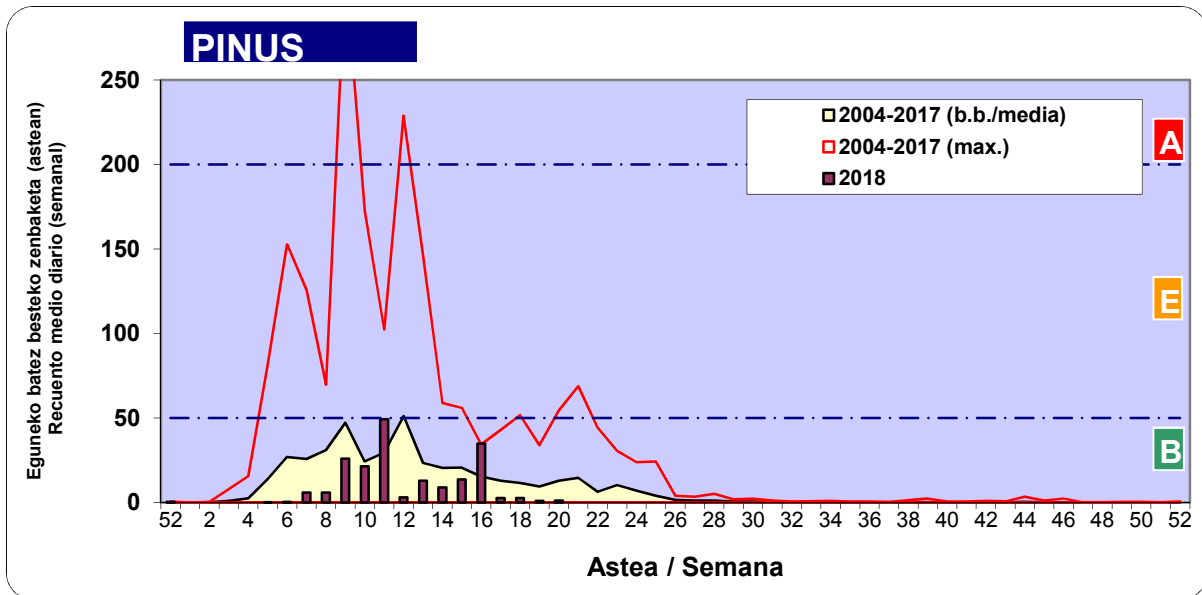

3. ASTEKO ZENBAKETA / RECUESTO SEMANAL

2018

Estazioa / Estación	Donostia- San Sebastián						Astea/Semana	20
Mota / Tipo	Al / L	As / M	Az / X	Og / J	Or / V	Lr / S	Ig / D	b.b. / media
	14/05/18	15/05/18	16/05/18	17/05/18	18/05/18	19/05/18	20/05/18	
Acer								0
Foeniculum				1				0
Artemisia								0
Centaurea								0
Achillea					1			0
Taraxacum								0
Alnus		1						0
Betula				1	1	1		0
Corylus								0
Brassica								0
Sambucus	1							0
Chenop./Ama								0
Cupres./Taxa							3	0
Carex								0
Ericaceae						1	3	1
Mercurialis								0
Robinia								0
Castanea								0
Fagus							1	0
Quercus	1		1	1	6	2	2	2
Aesculus								0
Juglans							1	0
Laurus								0
Lilium								0
Magnolia								0
Acacia								0
Eucalyptus								0
Fraxinus								0
Ligustrum								0
Olea							1	0
Pinus	1	1		5			1	1
Cedrus								0
Plantago				1	3	4		1
Platanus								0
Gramineae	1	2	1	6	13	19	27	10
Rosacea								0
Rumex			1	2	2	1	2	1
Rhamnus								0
Populus								0
Salix								0
Tamarix						1	1	0
Tilia								0
Celtis								0
Ulmus								0
Urticaceae		1	1	2	2	2	3	2
Besterik/Otros		1	1	4	3	3	5	2
Esp. Alternaria				2	2	5	2	2
Guztira /Total	4	6	5	23	31	34	50	153

Zenbaketa ale/m3 – tan /
Recuento en granos/m3

■ Altua/Alto
■ Ertaina/Medio
■ Baxua/Bajo

4. POLEN MOTA INTERESGARRIAK / TIPOS POLÍNICOS DE INTERÉS

Estazioa / Estación Donostia- San Sebastián

- Altua/Alto
- Ertaina/Medio
- Baxua/Bajo