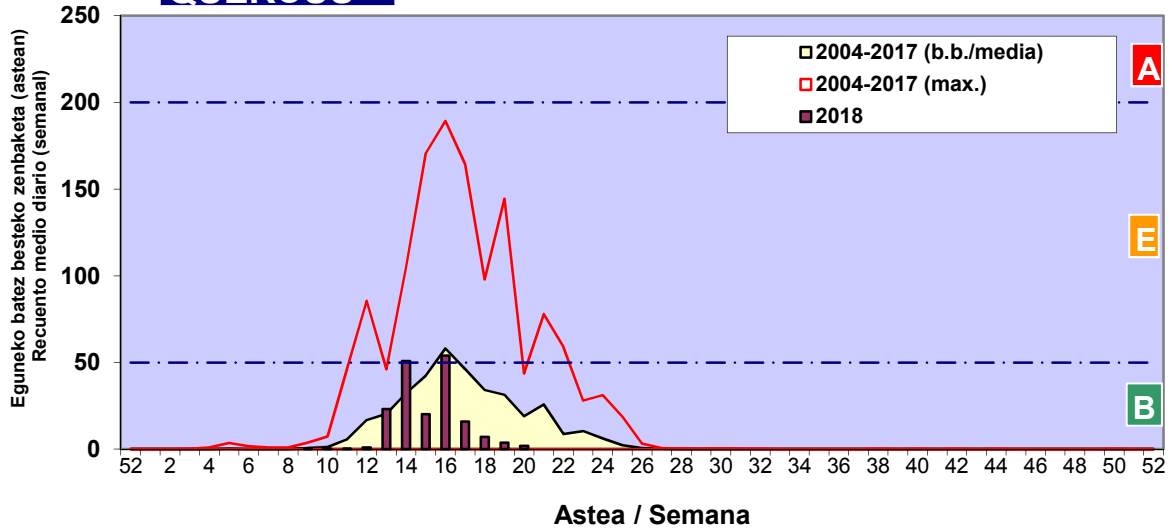

Zenbaketa ale/m³ – tan /
Recuento en granos/m³

Estazioa / Estación

Donostia- San Sebastián

- Altua/Alto
- Ertaina/Medio
- Baxua/Bajo

QUERCUS

URTICA / PARIETARIA

Zenbaketa ale/m³ – tan /
Recuento en granos/m³