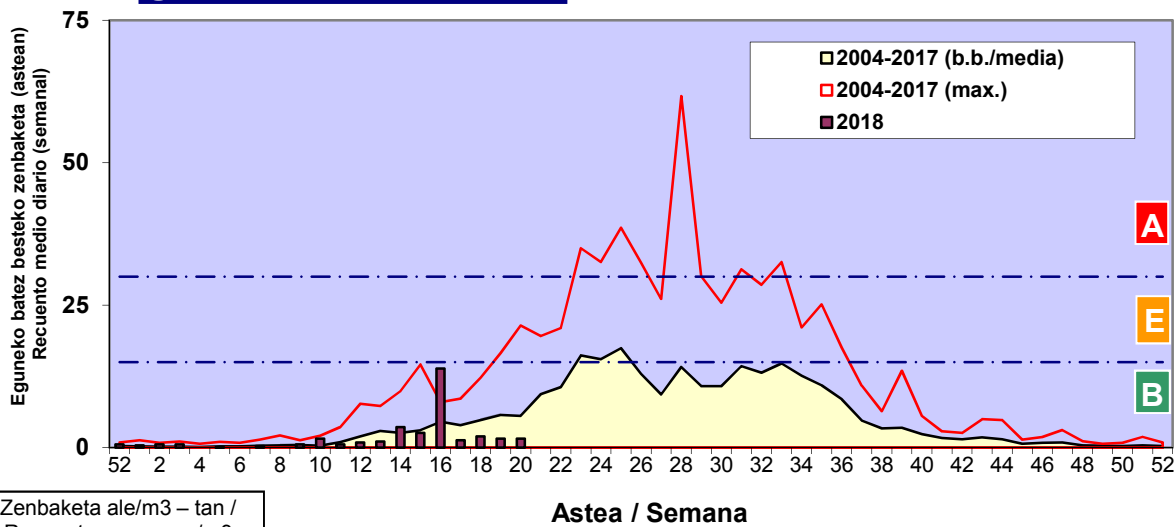

Zenbaketa ale/m³ – tan /
Recuento en granos/m³

Estazioa / Estación

Donostia- San Sebastián

- Altua/Alto
- Ertaina/Medio
- Baxua/Bajo

QUERCUS

URTICA / PARIETARIA

Zenbaketa ale/m³ – tan /
Recuento en granos/m³