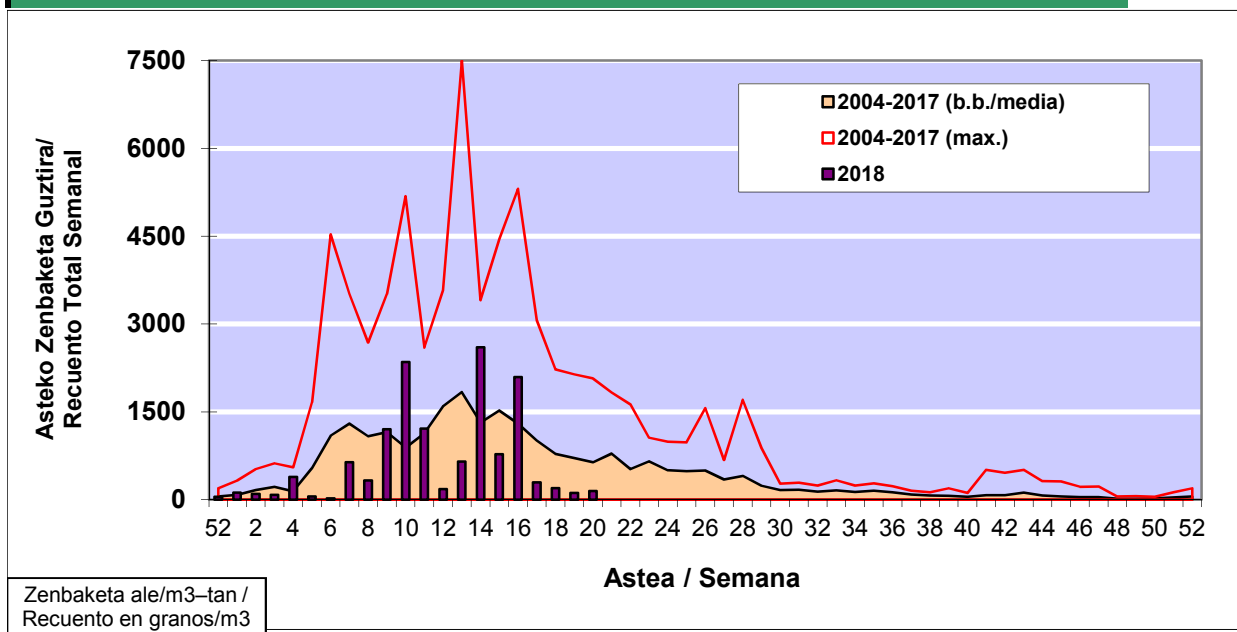

POLEN ZENBAKETA / RECuento DE POLEN

Osasun Sailaren Sarea / Red del Departamento de Salud

1. GAUR EGUNGO EGOERA / SITUACIÓN ACTUAL

		Astea/Semana	20
Estazioa / Estación	Donostia- San Sebastián	14/05 - 20/05	2018

Polen mota interesgarriak / Tipos polínicos de interés	Zuhaitza-Landarea / Árbol- Planta	Egoera / Situación*	Hurrengo asterako joera / Tendencia próxima semana
Gramineae	Graminea/Gramínea	Baxua / Bajo	▲
Quercus	Haritza-Artea/Roble-Encina	Baxua / Bajo	=
Betula	Urkia/Abedul	Baxua / Bajo	=
Urticaceas	Asuna-Horma-belarra/Ortiga- Parietaria	Baxua / Bajo	=
Pinus	Pinua/Pino	Baxua / Bajo	=
*Ebaluaketa irizpideak, "Red Española de Aerobiología"-ren arabera / Criterios de evaluación de acuerdo a la Red Española de Aerobiología			

2. ASTEKO ZENBAKETA GUZTIRA / RECuento TOTAL SEMANAL

Estazioa / Estación	Donostia- San Sebastián
----------------------------	--------------------------------

Asteko Zenbaketa Guztira / Recuento Total Semanal