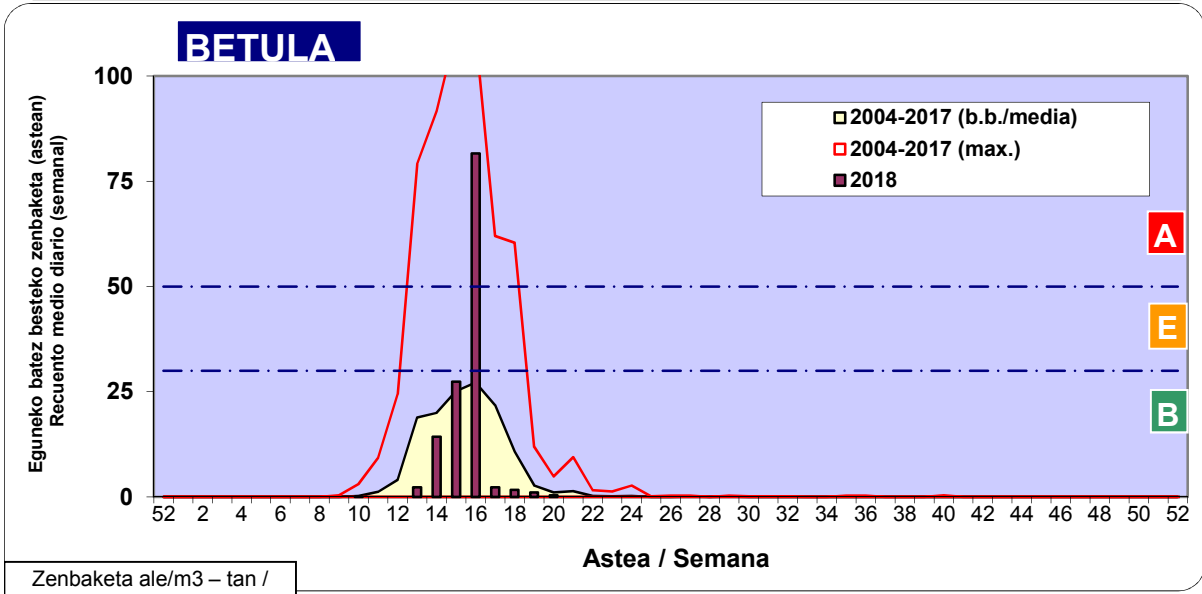

3. ASTEKO ZENBAKETA / RECUESTO SEMANAL

2018

Estazioa / Estación	Donostia- San Sebastián						Astea/Semana	20
Mota / Tipo	Al / L	As / M	Az / X	Og / J	Or / V	Lr / S	Ig / D	b.b. / media
	14/05/18	15/05/18	16/05/18	17/05/18	18/05/18	19/05/18	20/05/18	
Acer								0
Foeniculum				1				0
Artemisia								0
Centaurea								0
Achillea					1			0
Taraxacum								0
Alnus		1						0
Betula				1	1	1		0
Corylus								0
Brassica								0
Sambucus	1							0
Chenop./Ama								0
Cupres./Taxa							3	0
Carex								0
Ericaceae						1	3	1
Mercurialis								0
Robinia								0
Castanea								0
Fagus							1	0
Quercus	1		1	1	6	2	2	2
Aesculus								0
Juglans							1	0
Laurus								0
Lilium								0
Magnolia								0
Acacia								0
Eucalyptus								0
Fraxinus								0
Ligustrum								0
Olea							1	0
Pinus	1	1		5			1	1
Cedrus								0
Plantago				1	3	4		1
Platanus								0
Gramineae	1	2	1	6	13	19	27	10
Rosacea								0
Rumex			1	2	2	1	2	1
Rhamnus								0
Populus								0
Salix								0
Tamarix						1	1	0
Tilia								0
Celtis								0
Ulmus								0
Urticaceae		1	1	2	2	2	3	2
Besterik/Otros		1	1	4	3	3	5	2
Esp. Alternaria				2	2	5	2	2
Guztira /Total	4	6	5	23	31	34	50	153

Zenbaketa ale/m3 – tan /
Recuento en granos/m3

■ Altua/Alto
■ Ertaina/Medio
■ Baxua/Bajo

4. POLEN MOTA INTERESGARRIAK / TIPOS POLÍNICOS DE INTERÉS

Estazioa / Estación Donostia- San Sebastián

- Altua/Alto
- Ertaina/Medio
- Baxua/Bajo