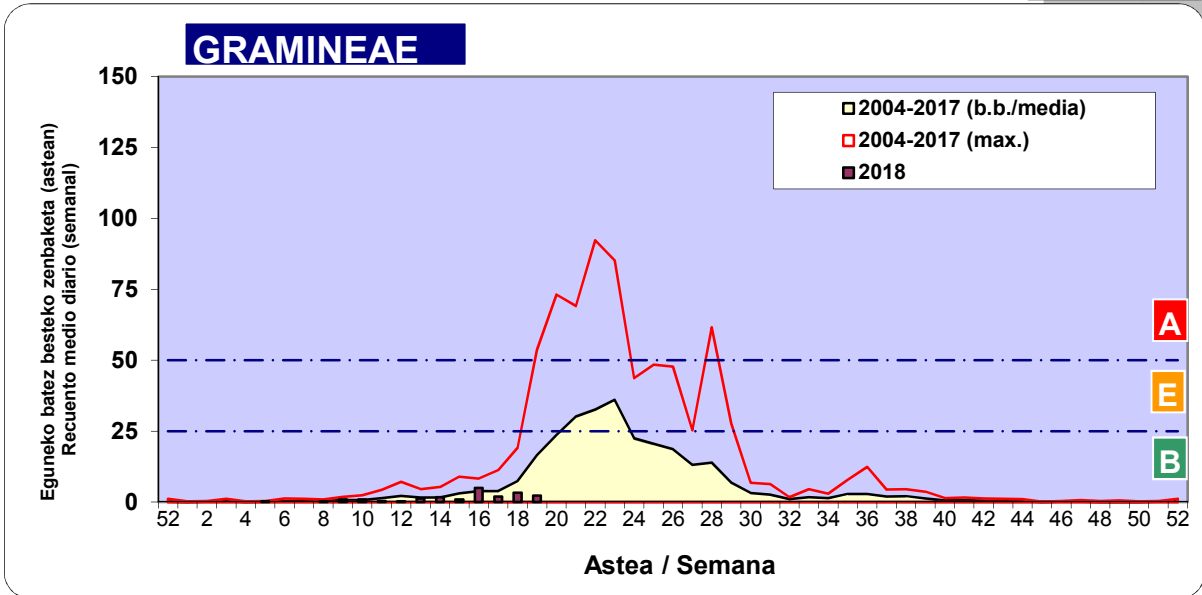

## 3. ASTEKO ZENBAKETA / RECuento SEMANAL

2018

Estazioa / Estación	Donostia- San Sebastián							Astea/Semana	19
Mota / Tipo	Al / L	As / M	Az / X	Og / J	Or / V	Lr / S	Ig / D	b.b. / media	
	7/05/18	8/05/18	9/05/18	10/05/18	11/05/18	12/05/18	13/05/18		
Acer					1			0	
Foeniculum								0	
Artemisia								0	
Centaurea								0	
Achillea								0	
Taraxacum								0	
Alnus								0	
Betula	1				6	1		1	
Corylus								0	
Brassica								0	
Sambucus						1		0	
Chenop./Ama								0	
Cupres./Taxa	3				2	1		1	
Carex						1		0	
Ericaceae								0	
Mercurialis								0	
Robinia								0	
Castanea					1			0	
Fagus	1		1		5		1	1	
Quercus	8				13	2	3	4	
Aesculus								0	
Juglans								0	
Laurus								0	
Lilium								0	
Magnolia								0	
Acacia								0	
Eucalyptus								0	
Fraxinus								0	
Ligustrum								0	
Olea	2	1						0	
Pinus	2	1			1	1	1	1	
Cedrus								0	
Plantago	1				1	1		0	
Platanus	1				1		1	0	
Gramineae	7	2			6	1		2	
Rosacea								0	
Rumex	5				2			1	
Rhamnus								0	
Populus								0	
Salix								0	
Tamarix								0	
Tilia								0	
Celtis								0	
Ulmus								0	
Urticaceae	2	1	1		4	1	2	2	
Besterik/Otros	7	1	1		5	1		2	
Esp. Alternaria								0	
<b>Guztira /Total</b>	<b>40</b>	<b>6</b>	<b>3</b>	<b>0</b>	<b>48</b>	<b>11</b>	<b>8</b>	<b>116</b>	

Zenbaketa ale/m3 – tan /  
Recuento en granos/m3

Altua/Alto  
 Ertaina/Medio  
 Baxua/Bajo

4. POLEN MOTA INTERESGARRIAK / TIPOS POLÍNICOS DE INTERÉS

Estazioa / Estación Donostia- San Sebastián

- Altua/Alto
- Ertaina/Medio
- Baxua/Bajo

Zenbaketa ale/m<sup>3</sup> – tan /  
Recuento en granos/m<sup>3</sup>

Estazioa / Estación

Donostia- San Sebastián

- Altua/Alto
- Ertaina/Medio
- Baxua/Bajo

**QUERCUS**

**URTICA / PARIETARIA**

Zenbaketa ale/m<sup>3</sup> – tan /  
Recuento en granos/m<sup>3</sup>