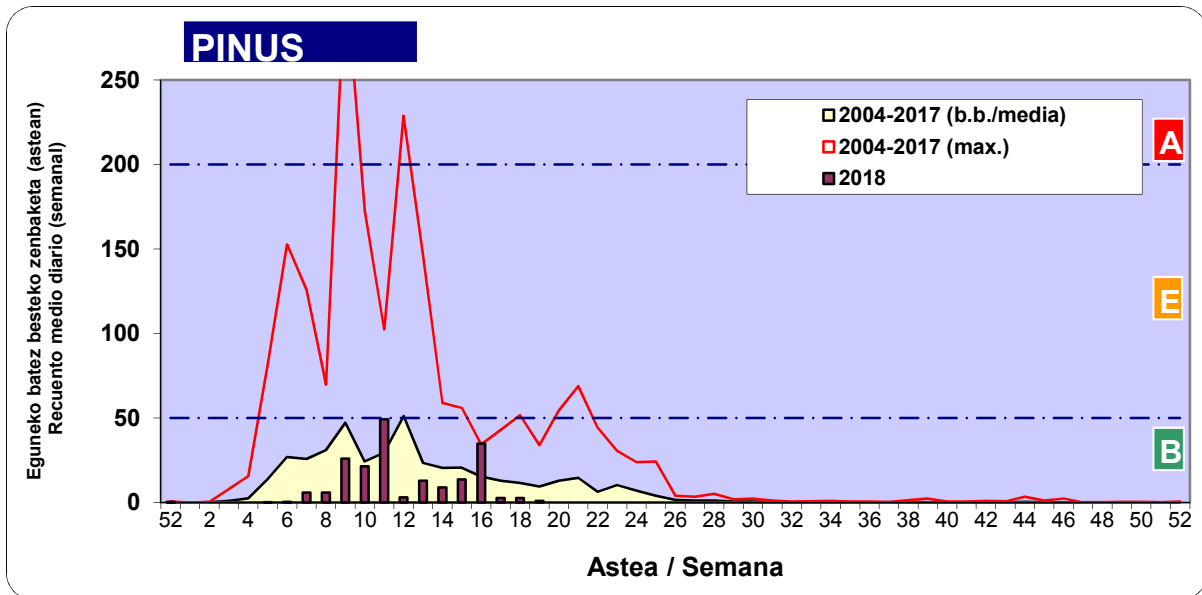

## 3. ASTEKO ZENBAKETA / RECuento SEMANAL

2018

Estazioa / Estación	Donostia- San Sebastián							Astea/Semana	19
Mota / Tipo	Al / L	As / M	Az / X	Og / J	Or / V	Lr / S	Ig / D	b.b. / media	
	7/05/18	8/05/18	9/05/18	10/05/18	11/05/18	12/05/18	13/05/18		
Acer					1			0	
Foeniculum								0	
Artemisia								0	
Centaurea								0	
Achillea								0	
Taraxacum								0	
Alnus								0	
Betula	1				6	1		1	
Corylus								0	
Brassica								0	
Sambucus						1		0	
Chenop./Ama								0	
Cupres./Taxa	3				2	1		1	
Carex						1		0	
Ericaceae								0	
Mercurialis								0	
Robinia								0	
Castanea					1			0	
Fagus	1		1		5		1	1	
Quercus	8				13	2	3	4	
Aesculus								0	
Juglans								0	
Laurus								0	
Lilium								0	
Magnolia								0	
Acacia								0	
Eucalyptus								0	
Fraxinus								0	
Ligustrum								0	
Olea	2	1						0	
Pinus	2	1			1	1	1	1	
Cedrus								0	
Plantago	1				1	1		0	
Platanus	1				1		1	0	
Gramineae	7	2			6	1		2	
Rosacea								0	
Rumex	5				2			1	
Rhamnus								0	
Populus								0	
Salix								0	
Tamarix								0	
Tilia								0	
Celtis								0	
Ulmus								0	
Urticaceae	2	1	1		4	1	2	2	
Besterik/Otros	7	1	1		5	1		2	
Esp. Alternaria								0	
<b>Guztira /Total</b>	<b>40</b>	<b>6</b>	<b>3</b>	<b>0</b>	<b>48</b>	<b>11</b>	<b>8</b>	<b>116</b>	

Zenbaketa ale/m3 – tan /  
Recuento en granos/m3

Altua/Alto  
 Ertaina/Medio  
 Baxua/Bajo

4. POLEN MOTA INTERESGARRIAK / TIPOS POLÍNICOS DE INTERÉS

Estazioa / Estación Donostia- San Sebastián

- Altua/Alto
- Ertaina/Medio
- Baxua/Bajo

Zenbaketa ale/m<sup>3</sup> – tan /  
Recuento en granos/m<sup>3</sup>

Estazioa / Estación

Donostia- San Sebastián

- Altua/Alto
- Ertaina/Medio
- Baxua/Bajo

**QUERCUS**

**URTICA / PARIETARIA**

Zenbaketa ale/m<sup>3</sup> – tan /  
Recuento en granos/m<sup>3</sup>