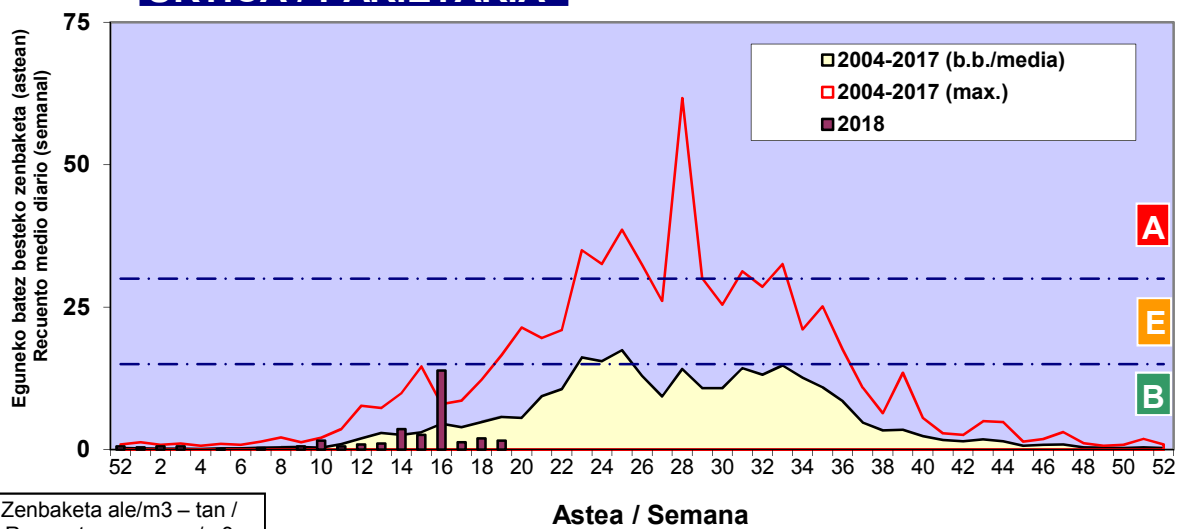

Zenbaketa ale/m3 – tan /  
Recuento en granos/m3

Altua/Alto  
 Ertaina/Medio  
 Baxua/Bajo

4. POLEN MOTA INTERESGARRIAK / TIPOS POLÍNICOS DE INTERÉS

Estazioa / Estación Donostia- San Sebastián

- Altua/Alto
- Ertaina/Medio
- Baxua/Bajo

Zenbaketa ale/m<sup>3</sup> – tan /  
Recuento en granos/m<sup>3</sup>

Estazioa / Estación

Donostia- San Sebastián

- Altua/Alto
- Ertaina/Medio
- Baxua/Bajo

**QUERCUS**

**URTICA / PARIETARIA**

Zenbaketa ale/m<sup>3</sup> – tan /  
Recuento en granos/m<sup>3</sup>