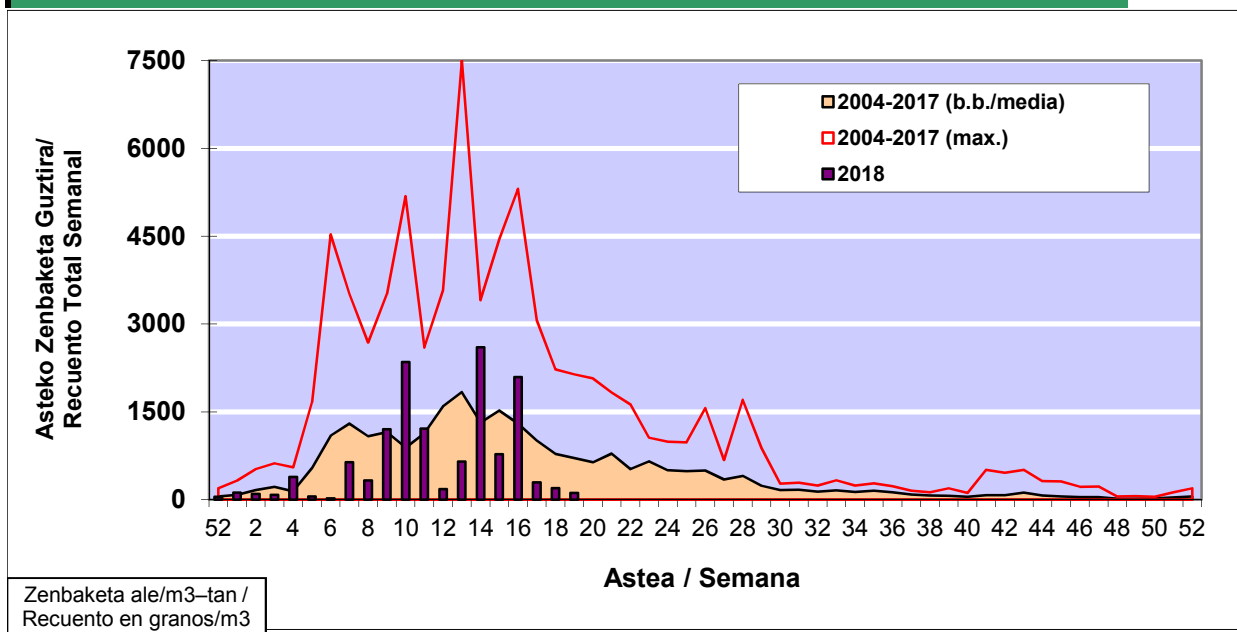

### 1. GAUR EGUNGO EGOERA / SITUACIÓN ACTUAL

		<b>Astea/Semana</b>	<b>19</b>
<b>Estazioa / Estación</b>	<b>Donostia- San Sebastián</b>	<b>07/05 - 13/05</b>	<b>2018</b>

Polen mota interesgarriak / Tipos polínicos de interés	Zuhaitza-Landarea / Árbol- Planta	Egoera / Situación*	Hurrengo asterako joera / Tendencia próxima semana
<b>Gramineae</b>	Graminea/Gramínea	Baxua / Bajo	=
<b>Quercus</b>	Haritza-Artea/Roble-Encina	Baxua / Bajo	=
<b>Betula</b>	Urkia/Abedul	Baxua / Bajo	=
<b>Urticaceas</b>	Asuna-Horma-belarra/Ortiga- Parietaria	Baxua / Bajo	=
<b>Pinus</b>	Pinua/Pino	Baxua / Bajo	=
*Ebaluaketa irizpideak, "Red Española de Aerobiología"-ren arabera / Criterios de evaluación de acuerdo a la Red Española de Aerobiología			

### 2. ASTEKO ZENBAKETA GUZTIRA / RECuento TOTAL SEMANAL

<b>Estazioa / Estación</b>	<b>Donostia- San Sebastián</b>
----------------------------	--------------------------------

#### Asteko Zenbaketa Guztira / Recuento Total Semanal