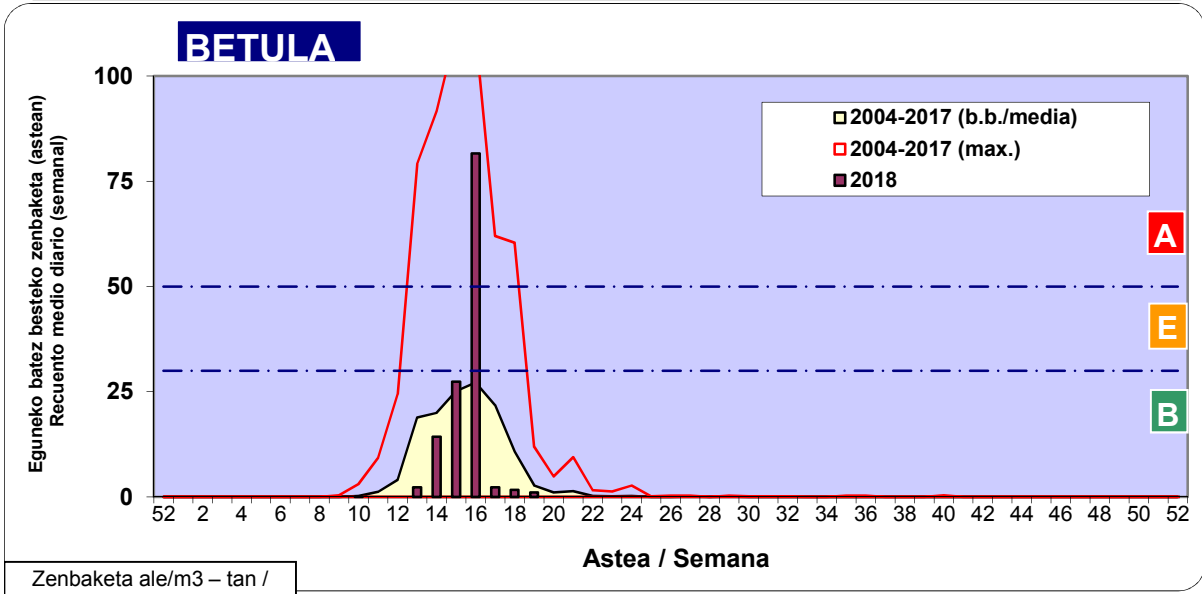

## 3. ASTEKO ZENBAKETA / RECuento SEMANAL

2018

Estazioa / Estación	Donostia- San Sebastián							Astea/Semana	19
Mota / Tipo	Al / L	As / M	Az / X	Og / J	Or / V	Lr / S	Ig / D	b.b. / media	
	7/05/18	8/05/18	9/05/18	10/05/18	11/05/18	12/05/18	13/05/18		
Acer					1			0	
Foeniculum								0	
Artemisia								0	
Centaurea								0	
Achillea								0	
Taraxacum								0	
Alnus								0	
Betula	1				6	1		1	
Corylus								0	
Brassica								0	
Sambucus						1		0	
Chenop./Ama								0	
Cupres./Taxa	3				2	1		1	
Carex						1		0	
Ericaceae								0	
Mercurialis								0	
Robinia								0	
Castanea					1			0	
Fagus	1		1		5		1	1	
Quercus	8				13	2	3	4	
Aesculus								0	
Juglans								0	
Laurus								0	
Lilium								0	
Magnolia								0	
Acacia								0	
Eucalyptus								0	
Fraxinus								0	
Ligustrum								0	
Olea	2	1						0	
Pinus	2	1			1	1	1	1	
Cedrus								0	
Plantago	1				1	1		0	
Platanus	1				1		1	0	
Gramineae	7	2			6	1		2	
Rosacea								0	
Rumex	5				2			1	
Rhamnus								0	
Populus								0	
Salix								0	
Tamarix								0	
Tilia								0	
Celtis								0	
Ulmus								0	
Urticaceae	2	1	1		4	1	2	2	
Besterik/Otros	7	1	1		5	1		2	
Esp. Alternaria								0	
<b>Guztira /Total</b>	<b>40</b>	<b>6</b>	<b>3</b>	<b>0</b>	<b>48</b>	<b>11</b>	<b>8</b>	<b>116</b>	

Zenbaketa ale/m3 – tan /  
Recuento en granos/m3

Altua/Alto  
 Ertaina/Medio  
 Baxua/Bajo

4. POLEN MOTA INTERESGARRIAK / TIPOS POLÍNICOS DE INTERÉS

Estazioa / Estación Donostia- San Sebastián

- Altua/Alto
- Ertaina/Medio
- Baxua/Bajo

Zenbaketa ale/m<sup>3</sup> – tan /  
Recuento en granos/m<sup>3</sup>

Estazioa / Estación

Donostia- San Sebastián

- Altua/Alto
- Ertaina/Medio
- Baxua/Bajo

**QUERCUS**

**URTICA / PARIETARIA**

Zenbaketa ale/m<sup>3</sup> – tan /  
Recuento en granos/m<sup>3</sup>