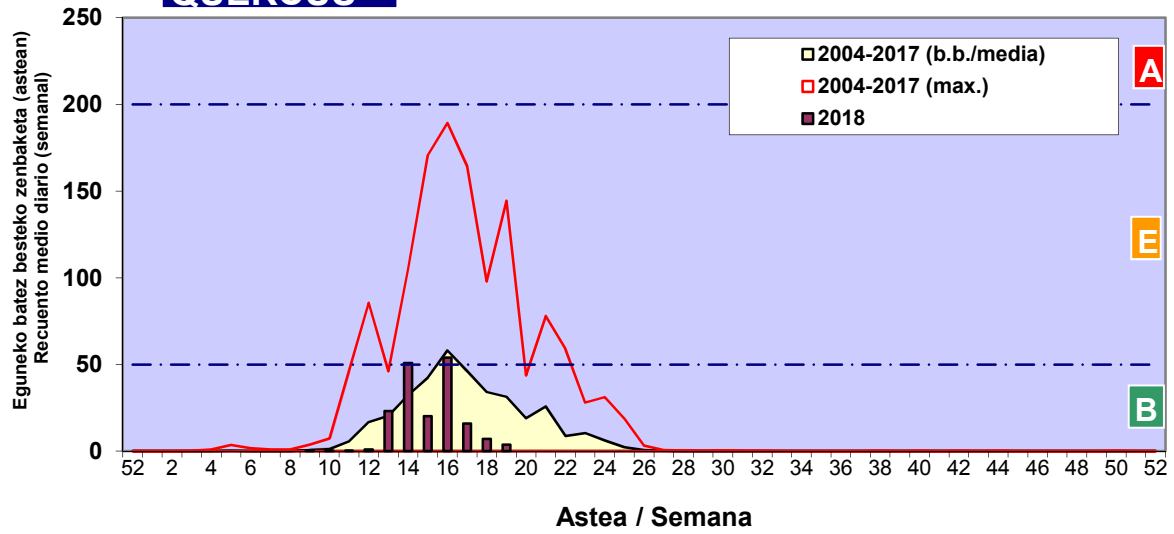

Zenbaketa ale/m<sup>3</sup> – tan /  
Recuento en granos/m<sup>3</sup>

Estazioa / Estación

Donostia- San Sebastián

- Altua/Alto
- Ertaina/Medio
- Baxua/Bajo

**QUERCUS**

**URTICA / PARIETARIA**

Zenbaketa ale/m<sup>3</sup> – tan /  
Recuento en granos/m<sup>3</sup>