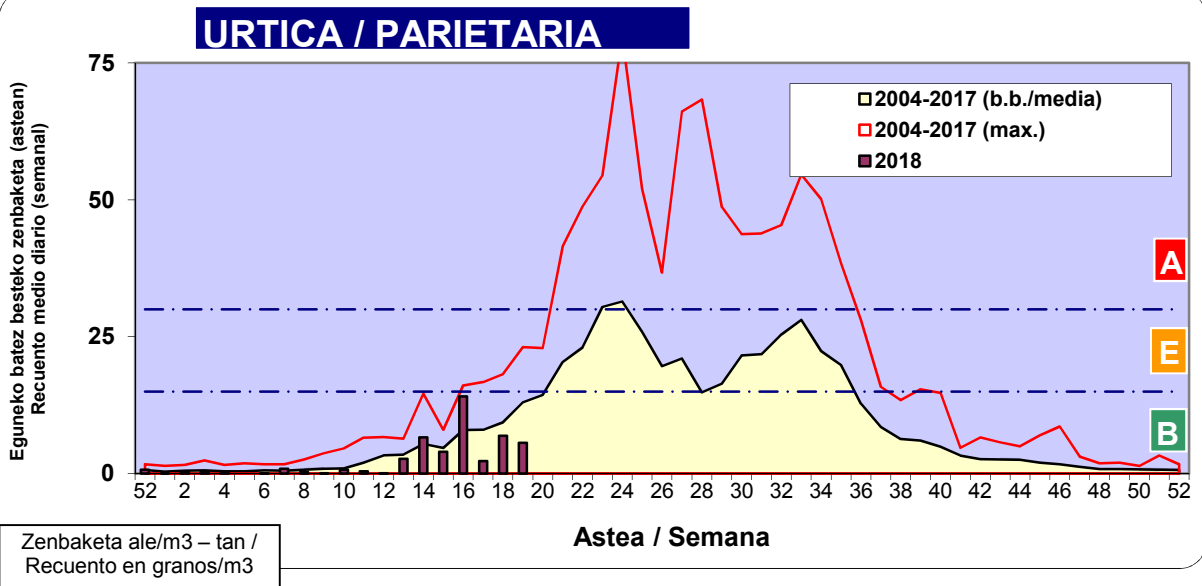

2018

Estazioa / Estación	Bilbo- Bilbao							Astea/Semana	19
Mota / Tipo	Al / L	As / M	Az / X	Og / J	Or / V	Lr / S	Ig / D	b.b. / media	
	7/05/18	8/05/18	9/05/18	10/05/18	11/05/18	12/05/18	13/05/18		
Acer								0	
Foeniculum								0	
Artemisia								0	
Centaurea								0	
Achillea								0	
Taraxacum								0	
Alnus								0	
Betula	1			1	21	2		4	
Corylus								0	
Brassica	1							0	
Sambucus				1	5	1	1	1	
Chenop./Ama								0	
Cupres./Taxa	8	1	2	4	9	5	1	4	
Carex								0	
Ericaceae				2	6	1		1	
Mercurialis					1			0	
Robinia								0	
Castanea								0	
Fagus				2	5	1		1	
Quercus	4	3		10	37	8	2	9	
Aesculus								0	
Juglans		1		1	1		1	1	
Laurus								0	
Lilium								0	
Magnolia								0	
Acacia								0	
Eucalyptus				1	1	1		0	
Fraxinus								0	
Ligustrum								0	
Olea								0	
Pinus	7	3	1	4	26	1	1	6	
Cedrus								0	
Plantago		1		1	11	2		2	
Platanus					1	2		0	
Gramineae	8	3	2	5	14	1	1	5	
Rosacea								0	
Rumex				1	5		2	1	
Rhamnus								0	
Populus								0	
Salix	2							0	
Tamarix					1			0	
Tilia								0	
Celtis								0	
Ulmus								0	
Urticaceae	7		4	7	10	3	8	6	
Besterik/Otros	4	2	1	1	1		1	1	
Esp. Alternaria								0	
Guztira /Total	42	14	10	41	155	28	18	308	

Zenbaketa ale/m3 – tan /
Recuento en granos/m3

Altua/Alto
 Ertaina/Medio
 Baxua/Bajo

4. POLEN MOTA INTERESGARRIAK / TIPOS POLÍNICOS DE INTERÉS

Estazioa / Estación **Bilbo- Bilbao**

- Altua/Alto
- Ertaina/Medio
- Baxua/Bajo

Zenbaketa ale/m3 – tan /
Recuento en granos/m3

Estazioa / Estación

Bilbo- Bilbao

- Altua/Alto
- Ertaina/Medio
- Baxua/Bajo

GRAMINEAE

BETULA

QUERCUS

Zenbaketa ale/m³ – tan /
Recuento en granos/m³