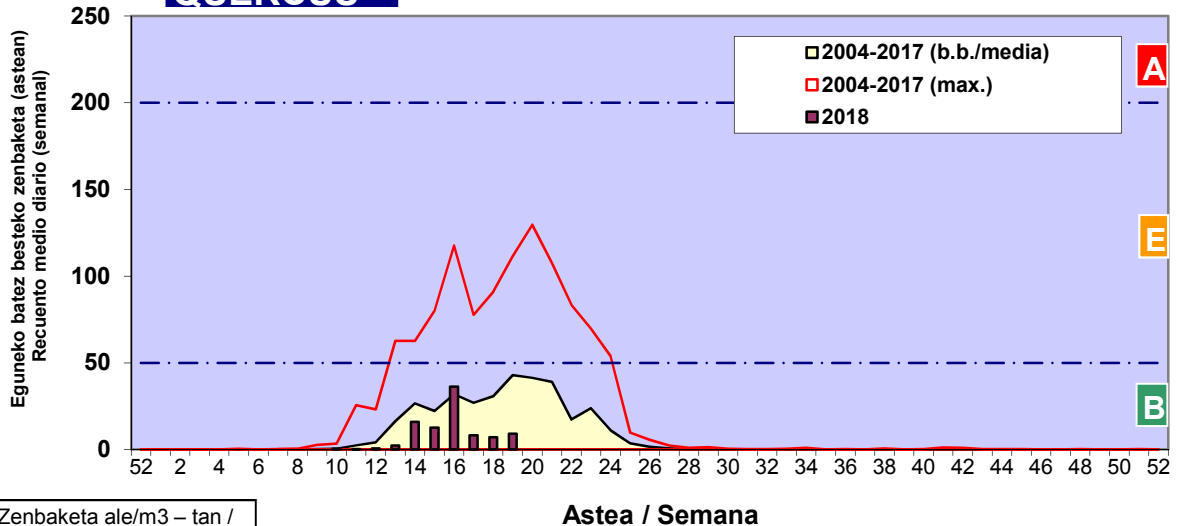

Zenbaketa ale/m3 – tan /
Recuento en granos/m3

Altua/Alto
 Ertaina/Medio
 Baxua/Bajo

4. POLEN MOTA INTERESGARRIAK / TIPOS POLÍNICOS DE INTERÉS

Estazioa / Estación **Bilbo- Bilbao**

- Altua/Alto
- Ertaina/Medio
- Baxua/Bajo

Zenbaketa ale/m3 – tan /
Recuento en granos/m3

Estazioa / Estación

Bilbo- Bilbao

- Altua/Alto
- Ertaina/Medio
- Baxua/Bajo

GRAMINEAE

BETULA

QUERCUS

Zenbaketa ale/m³ – tan /
Recuento en granos/m³