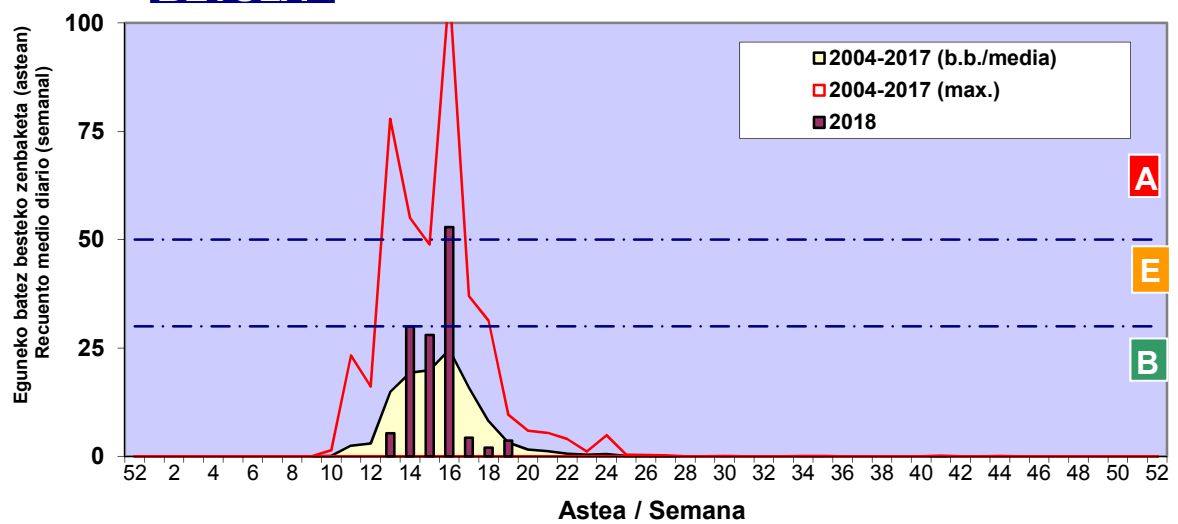

Zenbaketa ale/m3 – tan /
Recuento en granos/m3

Altua/Alto
 Ertaina/Medio
 Baxua/Bajo

4. POLEN MOTA INTERESGARRIAK / TIPOS POLÍNICOS DE INTERÉS

Estazioa / Estación **Bilbo- Bilbao**

- Altua/Alto
- Ertaina/Medio
- Baxua/Bajo

Zenbaketa ale/m3 – tan /
Recuento en granos/m3

Estazioa / Estación

Bilbo- Bilbao

- Altua/Alto
- Ertaina/Medio
- Baxua/Bajo

GRAMINEAE

BETULA

QUERCUS

Zenbaketa ale/m³ – tan /
Recuento en granos/m³