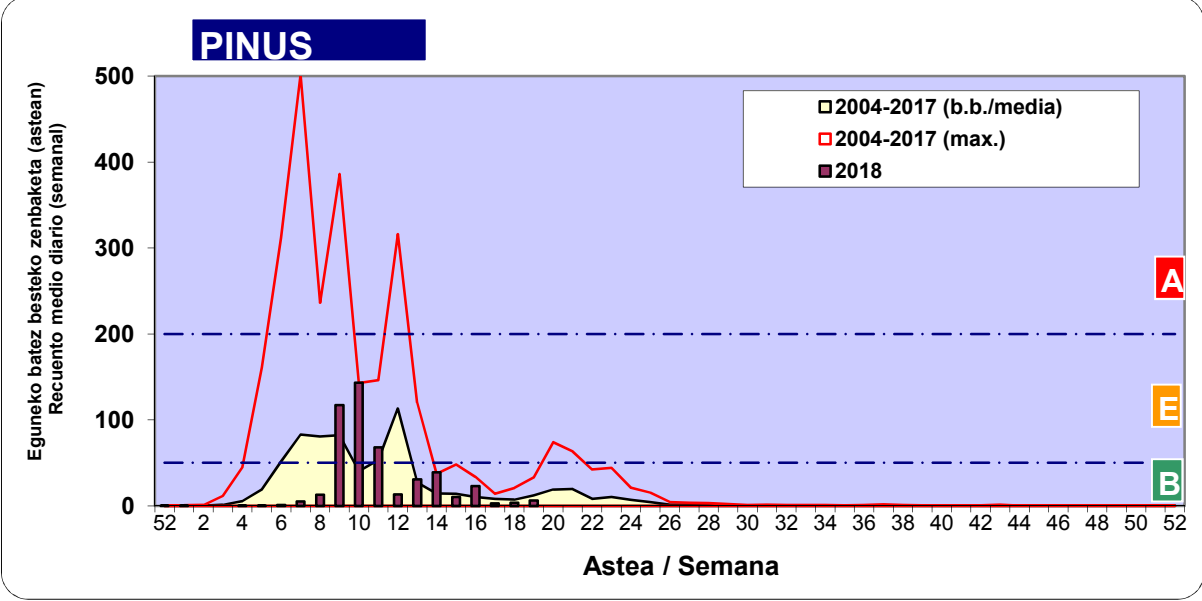

2018

Estazioa / Estación	Bilbo- Bilbao							Astea/Semana	19
Mota / Tipo	Al / L	As / M	Az / X	Og / J	Or / V	Lr / S	Ig / D	b.b. / media	
	7/05/18	8/05/18	9/05/18	10/05/18	11/05/18	12/05/18	13/05/18		
Acer								0	
Foeniculum								0	
Artemisia								0	
Centaurea								0	
Achillea								0	
Taraxacum								0	
Alnus								0	
Betula	1			1	21	2		4	
Corylus								0	
Brassica	1							0	
Sambucus				1	5	1	1	1	
Chenop./Ama								0	
Cupres./Taxa	8	1	2	4	9	5	1	4	
Carex								0	
Ericaceae				2	6	1		1	
Mercurialis					1			0	
Robinia								0	
Castanea								0	
Fagus				2	5	1		1	
Quercus	4	3		10	37	8	2	9	
Aesculus								0	
Juglans		1		1	1		1	1	
Laurus								0	
Lilium								0	
Magnolia								0	
Acacia								0	
Eucalyptus				1	1	1		0	
Fraxinus								0	
Ligustrum								0	
Olea								0	
Pinus	7	3	1	4	26	1	1	6	
Cedrus								0	
Plantago		1		1	11	2		2	
Platanus					1	2		0	
Gramineae	8	3	2	5	14	1	1	5	
Rosacea								0	
Rumex				1	5		2	1	
Rhamnus								0	
Populus								0	
Salix	2							0	
Tamarix					1			0	
Tilia								0	
Celtis								0	
Ulmus								0	
Urticaceae	7		4	7	10	3	8	6	
Besterik/Otros	4	2	1	1	1		1	1	
Esp. Alternaria								0	
Guztira /Total	42	14	10	41	155	28	18	308	

Zenbaketa ale/m3 – tan /
Recuento en granos/m3

Altua/Alto
 Ertaina/Medio
 Baxua/Bajo

4. POLEN MOTA INTERESGARRIAK / TIPOS POLÍNICOS DE INTERÉS

Estazioa / Estación **Bilbo- Bilbao**

- Altua/Alto
- Ertaina/Medio
- Baxua/Bajo

Zenbaketa ale/m3 – tan /
Recuento en granos/m3

Estazioa / Estación

Bilbo- Bilbao

- Altua/Alto
- Ertaina/Medio
- Baxua/Bajo

GRAMINEAE

BETULA

QUERCUS

Zenbaketa ale/m³ – tan /
Recuento en granos/m³