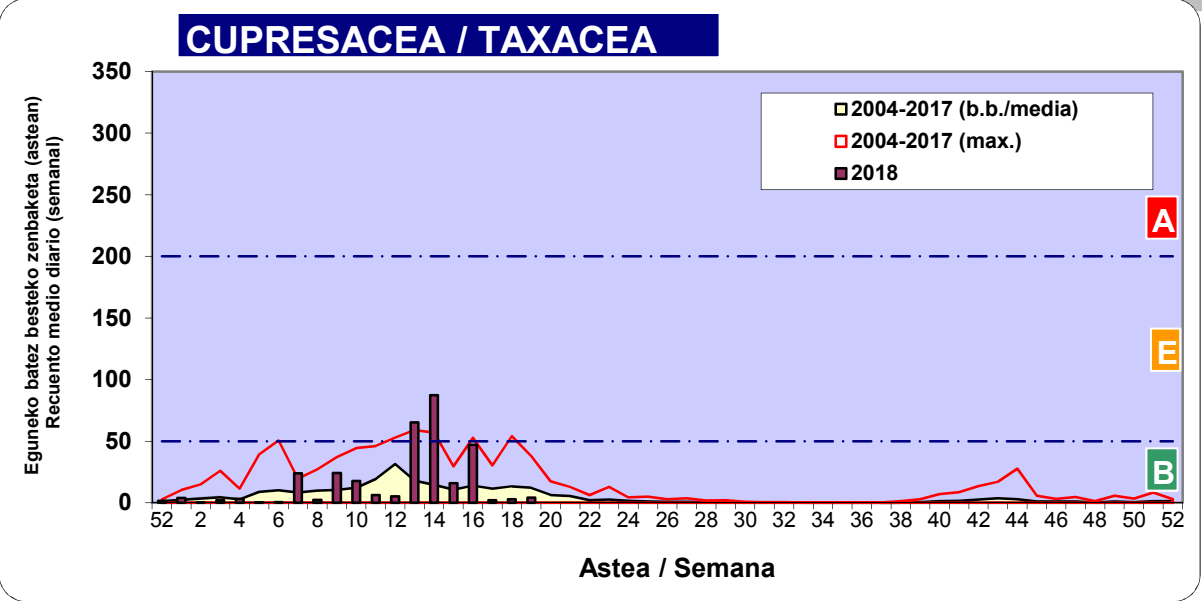

2018

Estazioa / Estación	Bilbo- Bilbao							Astea/Semana	19
Mota / Tipo	Al / L	As / M	Az / X	Og / J	Or / V	Lr / S	Ig / D	b.b. / media	
	7/05/18	8/05/18	9/05/18	10/05/18	11/05/18	12/05/18	13/05/18		
Acer								0	
Foeniculum								0	
Artemisia								0	
Centaurea								0	
Achillea								0	
Taraxacum								0	
Alnus								0	
Betula	1			1	21	2		4	
Corylus								0	
Brassica	1							0	
Sambucus				1	5	1	1	1	
Chenop./Ama								0	
Cupres./Taxa	8	1	2	4	9	5	1	4	
Carex								0	
Ericaceae				2	6	1		1	
Mercurialis					1			0	
Robinia								0	
Castanea								0	
Fagus				2	5	1		1	
Quercus	4	3		10	37	8	2	9	
Aesculus								0	
Juglans		1		1	1		1	1	
Laurus								0	
Lilium								0	
Magnolia								0	
Acacia								0	
Eucalyptus				1	1	1		0	
Fraxinus								0	
Ligustrum								0	
Olea								0	
Pinus	7	3	1	4	26	1	1	6	
Cedrus								0	
Plantago		1		1	11	2		2	
Platanus					1	2		0	
Gramineae	8	3	2	5	14	1	1	5	
Rosacea								0	
Rumex				1	5		2	1	
Rhamnus								0	
Populus								0	
Salix	2							0	
Tamarix					1			0	
Tilia								0	
Celtis								0	
Ulmus								0	
Urticaceae	7		4	7	10	3	8	6	
Besterik/Otros	4	2	1	1	1		1	1	
Esp. Alternaria								0	
Guztira /Total	42	14	10	41	155	28	18	308	

Zenbaketa ale/m3 – tan /
Recuento en granos/m3

Altua/Alto
 Ertaina/Medio
 Baxua/Bajo

4. POLEN MOTA INTERESGARRIAK / TIPOS POLÍNICOS DE INTERÉS

Estazioa / Estación **Bilbo- Bilbao**

- Altua/Alto
- Ertaina/Medio
- Baxua/Bajo

Zenbaketa ale/m3 – tan /
Recuento en granos/m3

Estazioa / Estación

Bilbo- Bilbao

- Altua/Alto
- Ertaina/Medio
- Baxua/Bajo

GRAMINEAE

BETULA

QUERCUS

Zenbaketa ale/m³ – tan /
Recuento en granos/m³