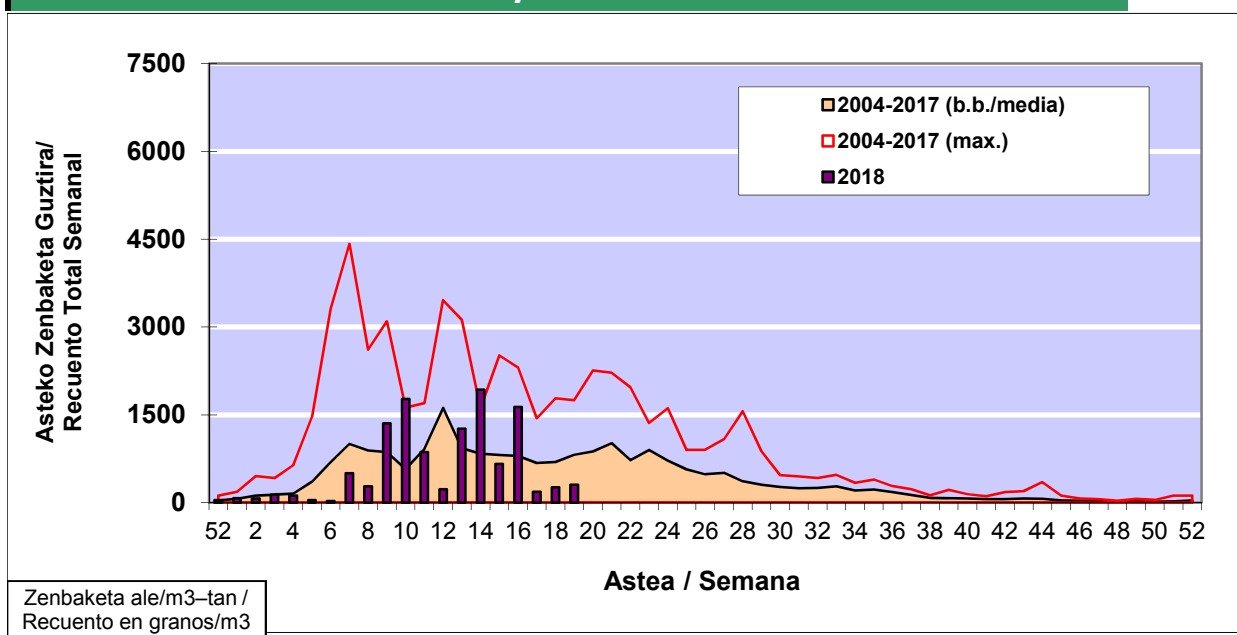

POLEN ZENBAKETA / RECUENTO DE POLEN

Osasun Sailaren Sarea / Red del Departamento de Salud

1. GAUR EGUNGO EGOERA / SITUACIÓN ACTUAL

		Astea/Semana	19
Estazioa / Estación	Bilbo- Bilbao	07/05 - 13/05	2018

Polen mota interesgarriak / Tipos polínicos de interés	Zuhaitza-Landarea / Árbol- Planta	Egoera / Situación*	Hurrengo asterako joera / Tendencia próxima semana
Cupresaceas /Taxaceas	Altzifrea-Hagina/Ciprés-Tejo	Baxua / Bajo	=
Pinus	Pinua/Pino	Baxua / Bajo	=
Urticaceas	Asuna-Horma-belarra/Ortiga- Parietaria	Baxua / Bajo	=
Betula	Urkia/Abedul	Baxua / Bajo	=
Gramineae	Graminea/Gramínea	Baxua / Bajo	=
Quercus	Haritza-Artea/Roble-Encina	Baxua / Bajo	=
*Ebaluaketa irizpideak, "Red Española de Aerobiología"-ren arabera / Criterios de evaluación de acuerdo a la Red Española de Aerobiología			

2. ASTEKO ZENBAKETA GUZTIRA / RECUENTO TOTAL SEMANAL

Estazioa / Estación	Bilbo- Bilbao
----------------------------	----------------------

Asteko Zenbaketa Guztira / Recuento Total Semanal

3. ASTEKO ZENBAKETA / RECuento SEMANAL