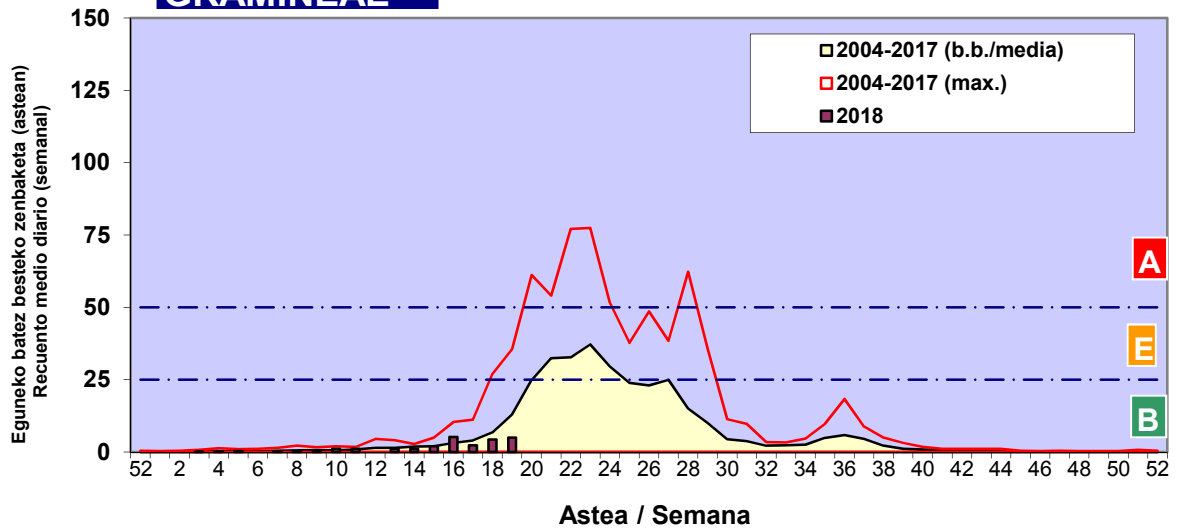

Zenbaketa ale/m3 – tan /
Recuento en granos/m3

Altua/Alto
 Ertaina/Medio
 Baxua/Bajo

4. POLEN MOTA INTERESGARRIAK / TIPOS POLÍNICOS DE INTERÉS

Estazioa / Estación **Bilbo- Bilbao**

- Altua/Alto
- Ertaina/Medio
- Baxua/Bajo

Zenbaketa ale/m3 – tan /
Recuento en granos/m3

Estazioa / Estación

Bilbo- Bilbao

- Altua/Alto
- Ertaina/Medio
- Baxua/Bajo

GRAMINEAE

BETULA

QUERCUS

Zenbaketa ale/m³ – tan /
Recuento en granos/m³