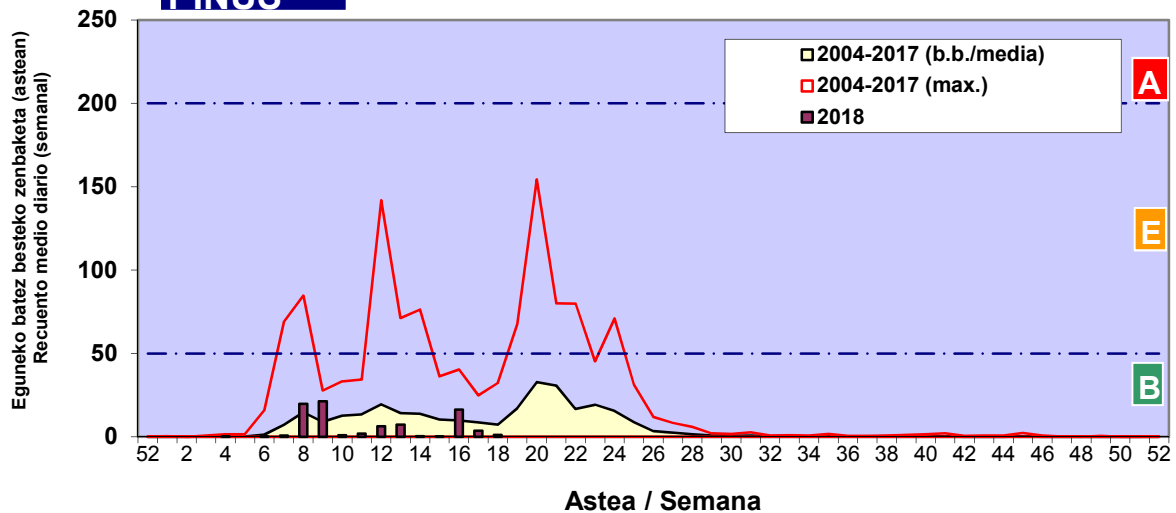

4. POLEN MOTA INTERESGARRIAK / TIPOS POLÍNICOS DE INTERÉS

Estazioa / Estación

Vitoria - Gasteiz

- Altua/Alto
- Ertaina/Medio
- Baxua/Bajo

CUPRESACEA / TAXACEA

PINUS

BETULA

Zenbaketa ale/m³ – tan /
Recuento en granos/m³