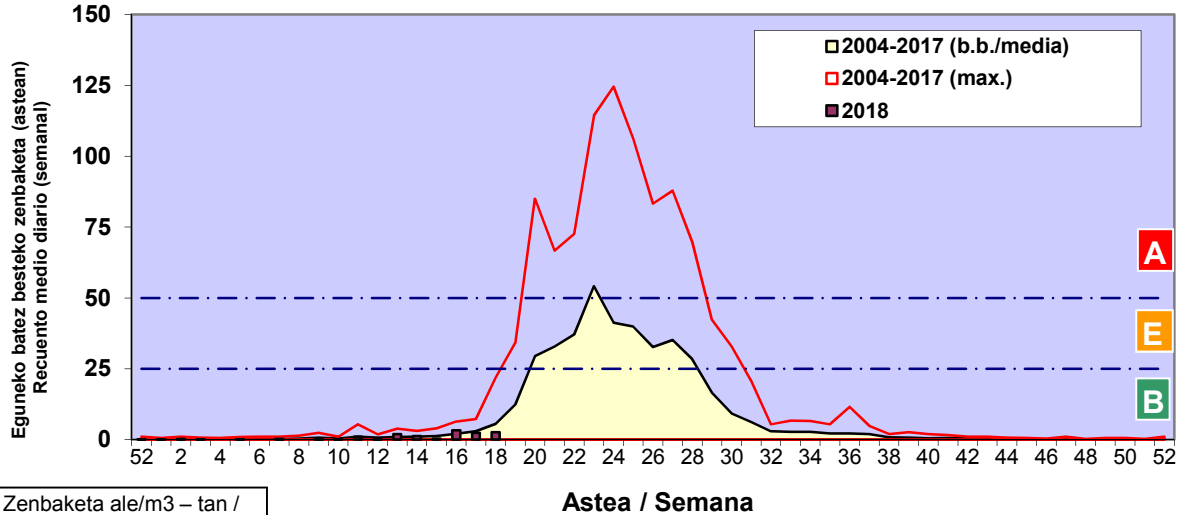

GRAMINEAE

Zenbaketa ale/m³ – tan /
Recuento en granos/m³