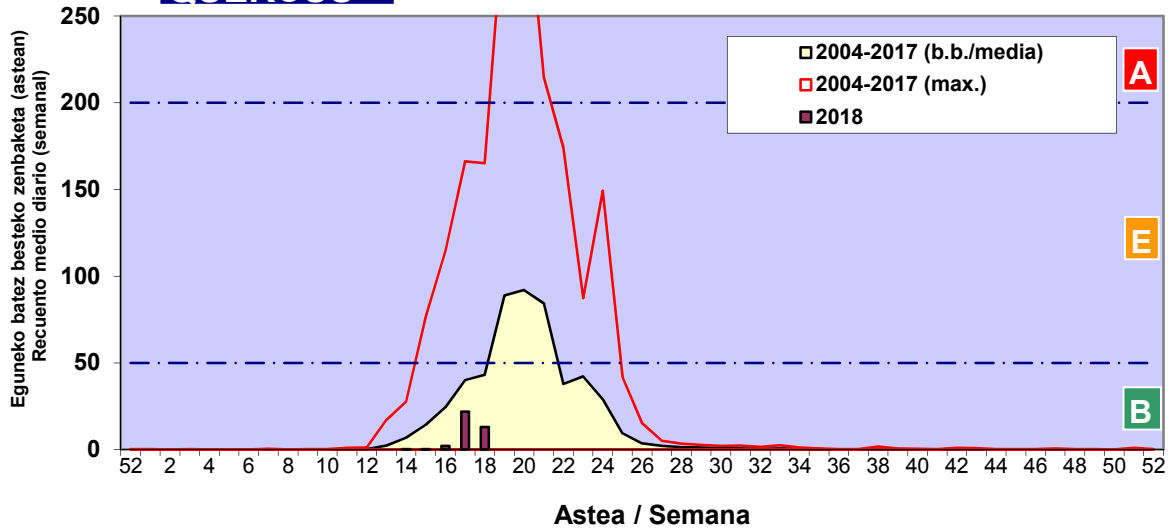

Estazioa / Estación

Vitoria - Gasteiz

- Altua/Alto
- Ertaina/Medio
- Baxua/Bajo

PLATANUS

QUERCUS

GRAMINEAE

Zenbaketa ale/m³ – tan /
Recuento en granos/m³