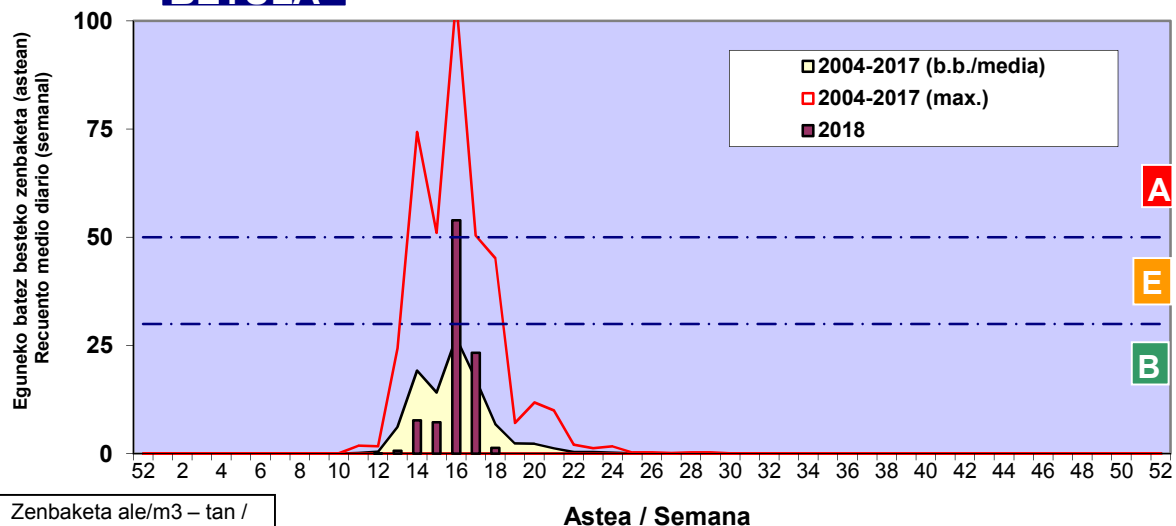

BETULA

Zenbaketa ale/m³ – tan /
Recuento en granos/m³