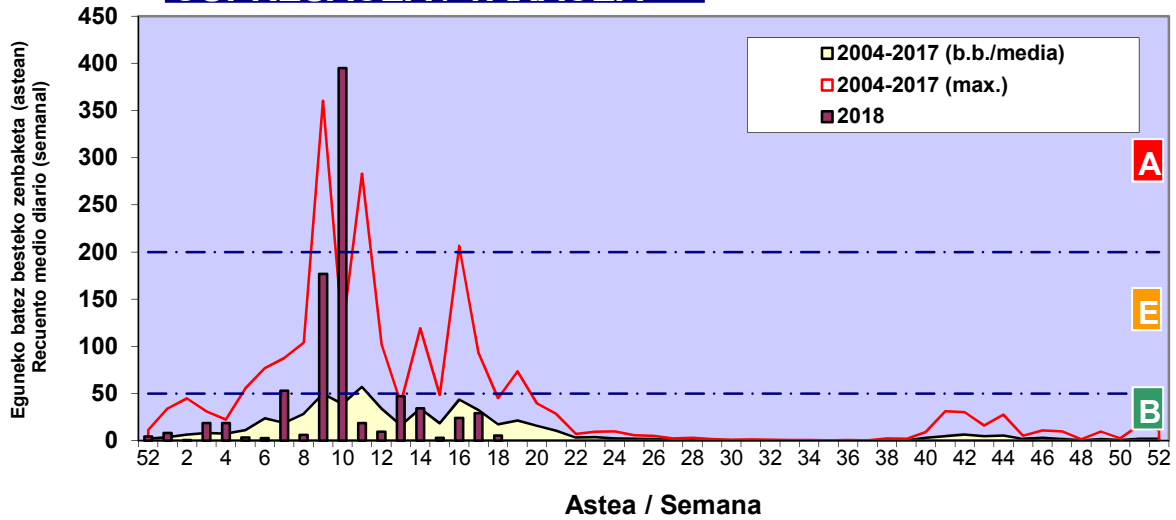

4. POLEN MOTA INTERESGARRIAK / TIPOS POLÍNICOS DE INTERÉS

Estazioa / Estación

Vitoria - Gasteiz

- Altua/Alto
- Ertaina/Medio
- Baxua/Bajo

CUPRESACEA / TAXACEA