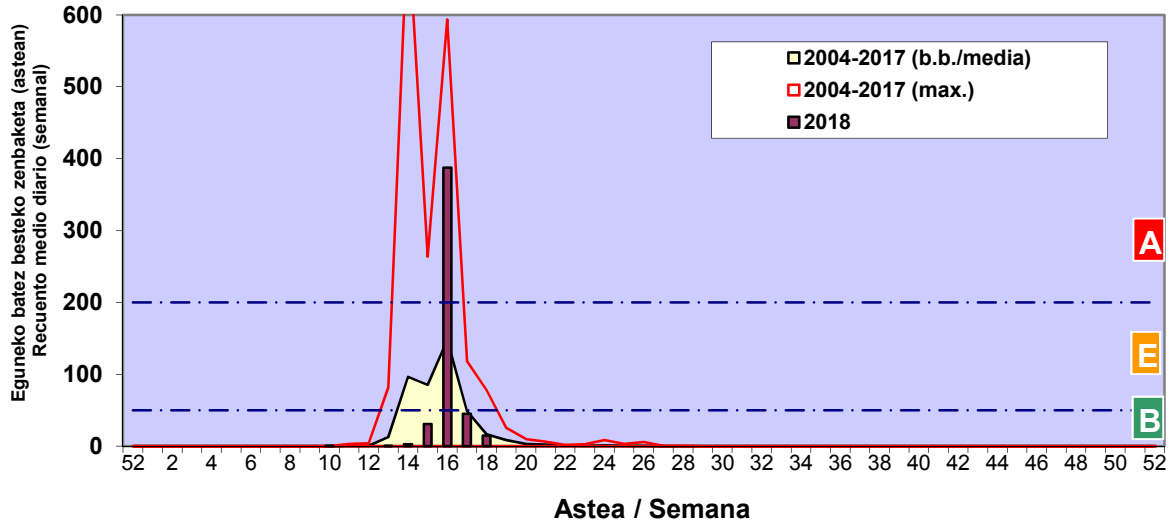

CUPRESACEA / TAXACEA

PINUS

BETULA

Zenbaketa ale/m³ – tan /
Recuento en granos/m³

Estazioa / Estación

Vitoria - Gasteiz

- Altua/Alto
- Ertaina/Medio
- Baxua/Bajo

PLATANUS