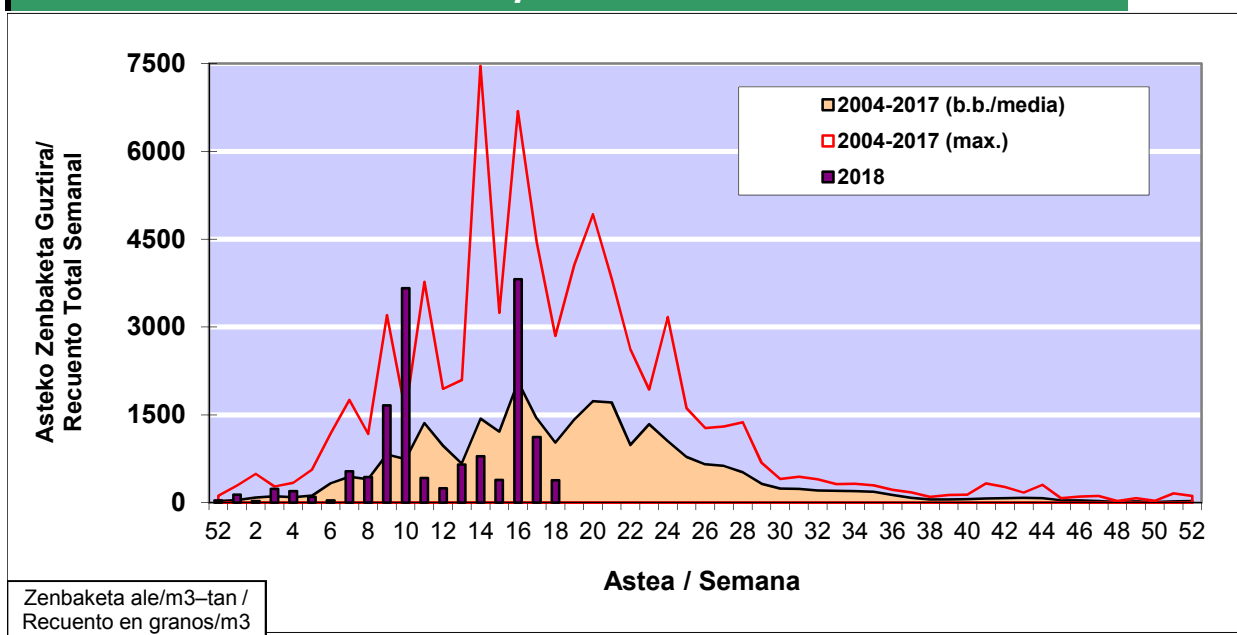

POLEN ZENBAKETA / RECuento DE POLEN

Osasun Sailaren Sarea / Red del Departamento de Salud

1. GAUR EGUNGO EGOERA / SITUACIÓN ACTUAL

		Astea/Semana	18
Estazioa / Estación	Vitoria - Gasteiz	30/04 - 06/05	2018

Polen mota interesgarriak / Tipos polínicos de interés	Zuhaitza-Landarea / Árbol- Planta	Egoera / Situación*	Hurrengo asterako joera / Tendencia próxima semana
Cupresaceas /Taxaceas	Altzifrea-Hagina/Ciprés-Tejo	Baxua / Bajo	=
Pinus	Pinua/Pino	Baxua / Bajo	=
Quercus	Haritza-Artea/Roble-Encina	Baxua / Bajo	▲
Gramineae	Graminea/Gramínea	Baxua / Bajo	=
Betula	Urkia/Abedul	Baxua / Bajo	=
Platanus	Platanoa/Platano	Baxua / Bajo	=
*Ebaluaketa irizpideak, "Red Española de Aerobiología"-ren arabera / Criterios de evaluación de acuerdo a la Red Española de Aerobiología			

2. ASTEKO ZENBAKETA GUZTIRA / RECuento TOTAL SEMANAL

Estazioa / Estación	Vitoria - Gasteiz

Asteko Zenbaketa Guztira / Recuento Total Semanal