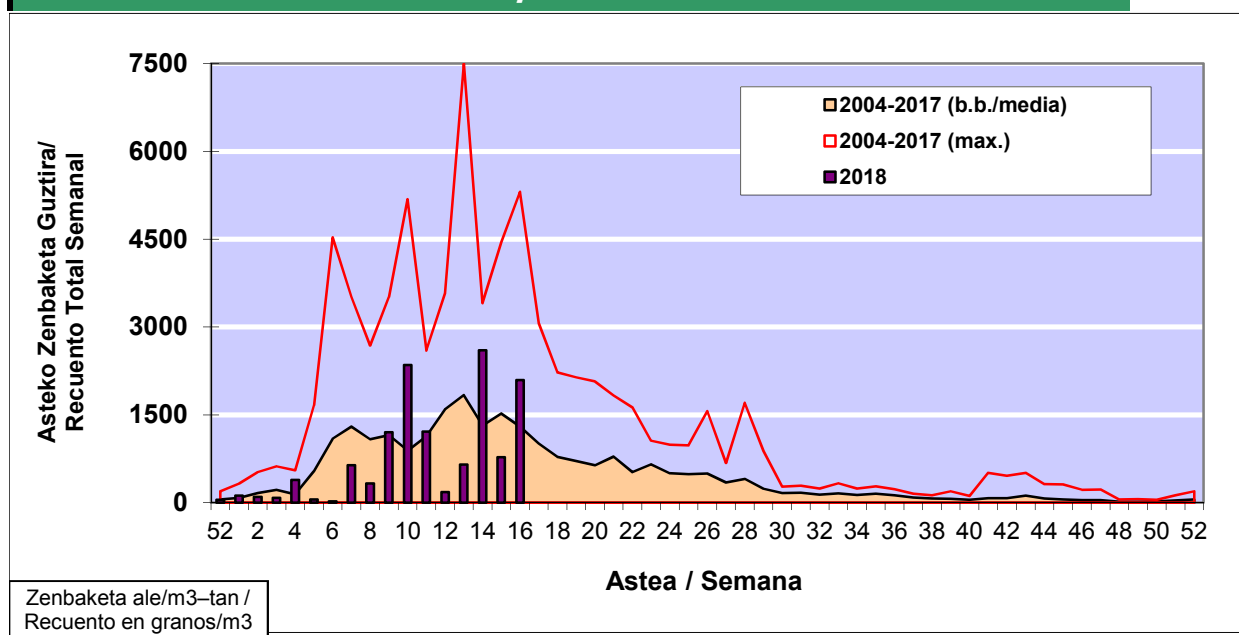

POLEN ZENBAKETA / RECUENTO DE POLEN

Osasun Sailaren Sarea / Red del Departamento de Salud

1. GAUR EGUNGO EGOERA / SITUACIÓN ACTUAL

		Astea/Semana	16
Estazioa / Estación	Donostia- San Sebastián	16/04 - 22/04	2018

2. ASTEKO ZENBAKETA GUZTIRA / RECUENTO TOTAL SEMANAL

Estazioa / Estación	Donostia- San Sebastián
----------------------------	--------------------------------

Asteko Zenbaketa Guztira / Recuento Total Semanal