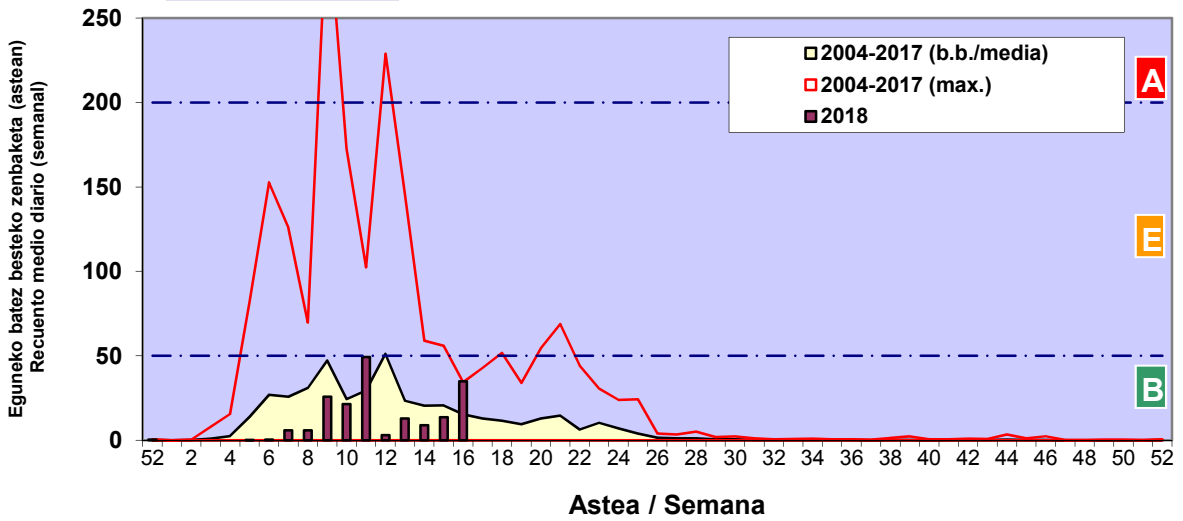

4. POLEN MOTA INTERESGARRIAK / TIPOS POLÍNICOS DE INTERÉS

Estazioa / Estación Donostia- San Sebastián

- Altua/Alto
- Ertaina/Medio
- Baxua/Bajo

CUPRESACEA / TAXACEA

PINUS

BETULA

Zenbaketa ale/m³ – tan /
Recuento en granos/m³