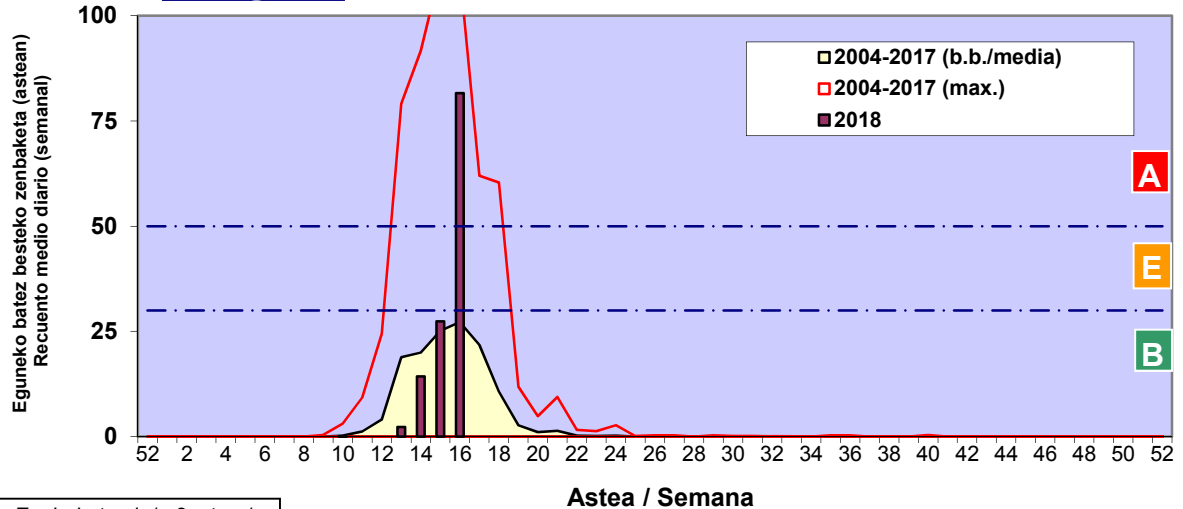

BETULA

Zenbaketa ale/m³ – tan /
Recuento en granos/m³