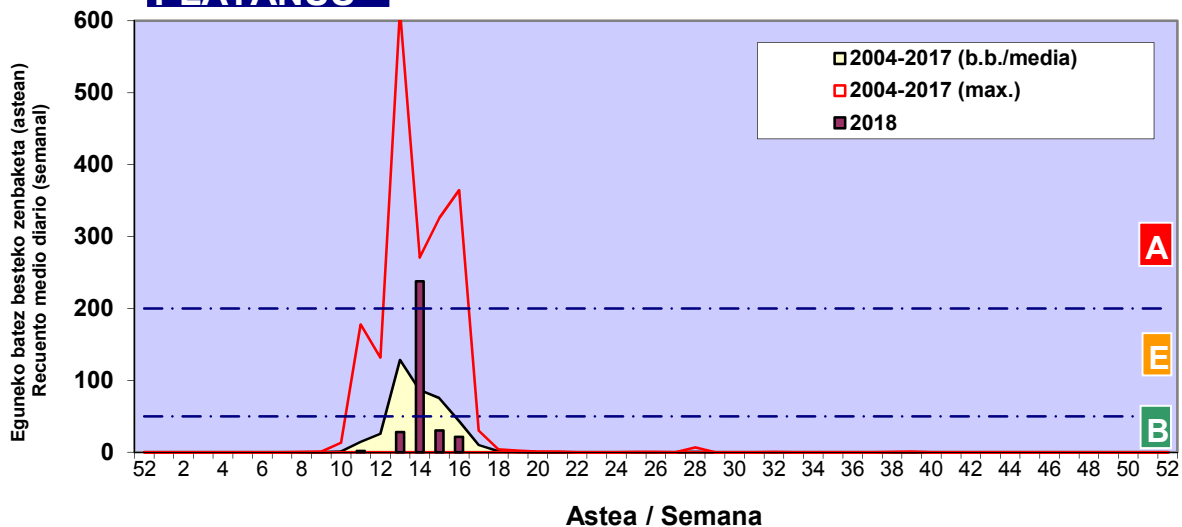

CUPRESACEA / TAXACEA

PINUS

BETULA

Zenbaketa ale/m³ – tan /
Recuento en granos/m³

Estazioa / Estación

Donostia- San Sebastián

- Altua/Alto
- Ertaina/Medio
- Baxua/Bajo

PLATANUS