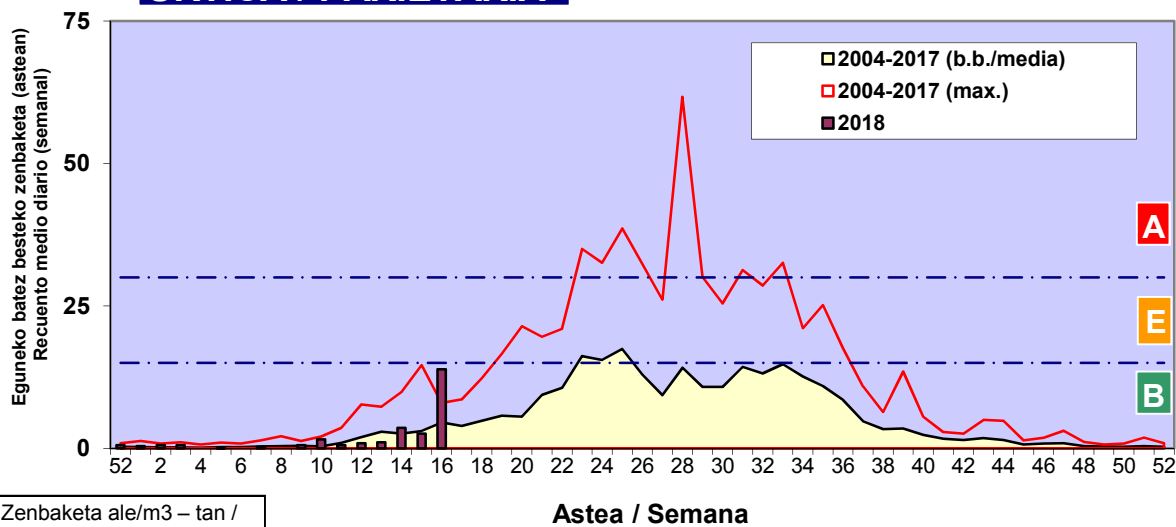

URTICA / PARIETARIA

Zenbaketa ale/m³ – tan /
Recuento en granos/m³