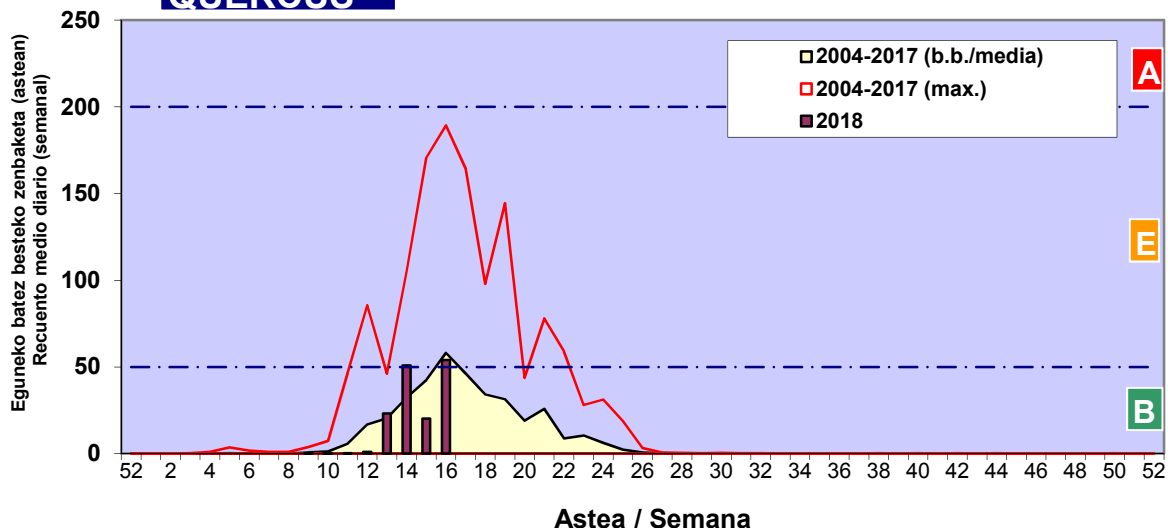

Estazioa / Estación

Donostia- San Sebastián

- Altua/Alto
- Ertaina/Medio
- Baxua/Bajo

PLATANUS

QUERCUS

URTICA / PARIETARIA

Zenbaketa ale/m³ – tan /
Recuento en granos/m³