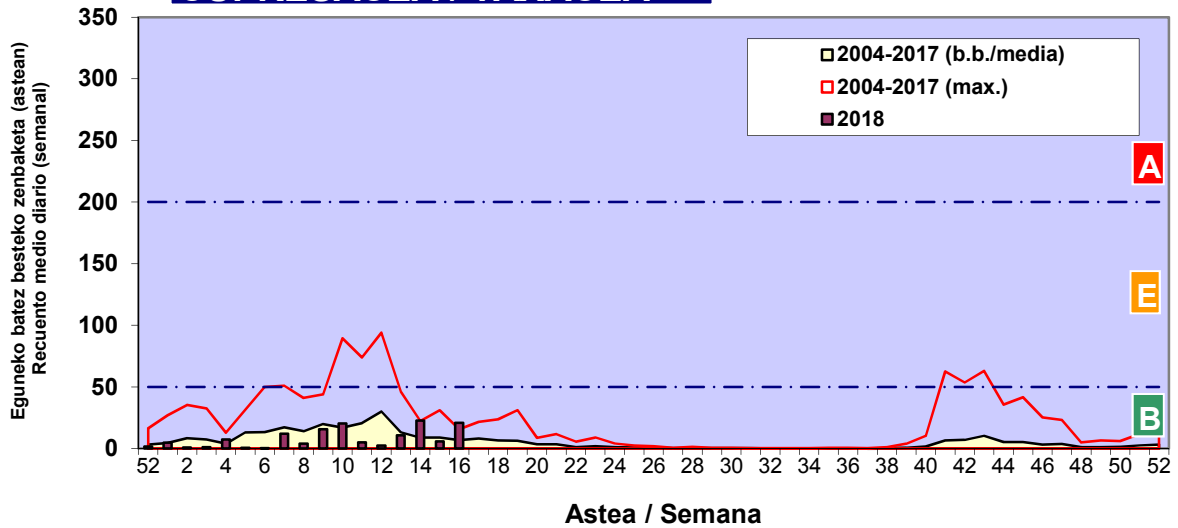

3. ASTEKO ZENBAKETA / RECUESTO SEMANAL

2018

Estazioa / Estación	Donostia- San Sebastián						Astea/Semana	16
Mota / Tipo	16/04/18	17/04/18	18/04/18	19/04/18	20/04/18	21/04/18	22/04/18	b.b. / media
Acer						2		0
Foeniculum								0
Artemisia								0
Centaurea								0
Achillea	1							0
Taraxacum								0
Alnus		1		1				0
Betula	10	196	203	128	13	13	8	82
Corylus								0
Brassica								0
Sambucus								0
Chenop./Ama								0
Cupres./Taxa	3	25	61	27	13	13	4	21
Carex		1	3	2	1	2		1
Ericaceae							1	0
Mercurialis			1					0
Robinia								0
Castanea								0
Fagus	2	11	37	29	25	49	11	23
Quercus	5	140	75	53	55	39	10	54
Aesculus								0
Juglans	1	5	3	1	6	5		3
Laurus								0
Lilium								0
Magnolia								0
Acacia								0
Eucalyptus						1		0
Fraxinus	2	26	26	3	2	6		9
Ligustrum								0
Olea		1	8	11	5	3	1	4
Pinus	4	88	77	31	22	21	1	35
Cedrus								0
Plantago		4	12	3	2	6	1	4
Platanus	14	67	25	21	11	7	4	21
Gramineae		8	9	5	2	10	1	5
Rosacea								0
Rumex		7	8	4	1	3		3
Rhamnus								0
Populus		2	3	2	1	2	3	2
Salix	1	1	1		1	1		1
Tamarix								0
Tilia								0
Celtis								0
Ulmus								0
Urticaceae	3	10	33	11	5	32	3	14
Besterik/Otros	1	22	27	20	17	17	6	16
Esp. Alternaria				2			1	0
Guztira /Total	47	615	612	352	182	232	54	2094

Zenbaketa ale/m3 – tan /
Recuento en granos/m3

■ Altua/Alto
■ Ertaina/Medio
■ Baxua/Bajo

4. POLEN MOTA INTERESGARRIAK / TIPOS POLÍNICOS DE INTERÉS

Estazioa / Estación Donostia- San Sebastián

- Altua/Alto
- Ertaina/Medio
- Baxua/Bajo

CUPRESACEA / TAXACEA

PINUS

BETULA

Zenbaketa ale/m³ – tan /
Recuento en granos/m³

Estazioa / Estación

Donostia- San Sebastián

- Altua/Alto
- Ertaina/Medio
- Baxua/Bajo

PLATANUS