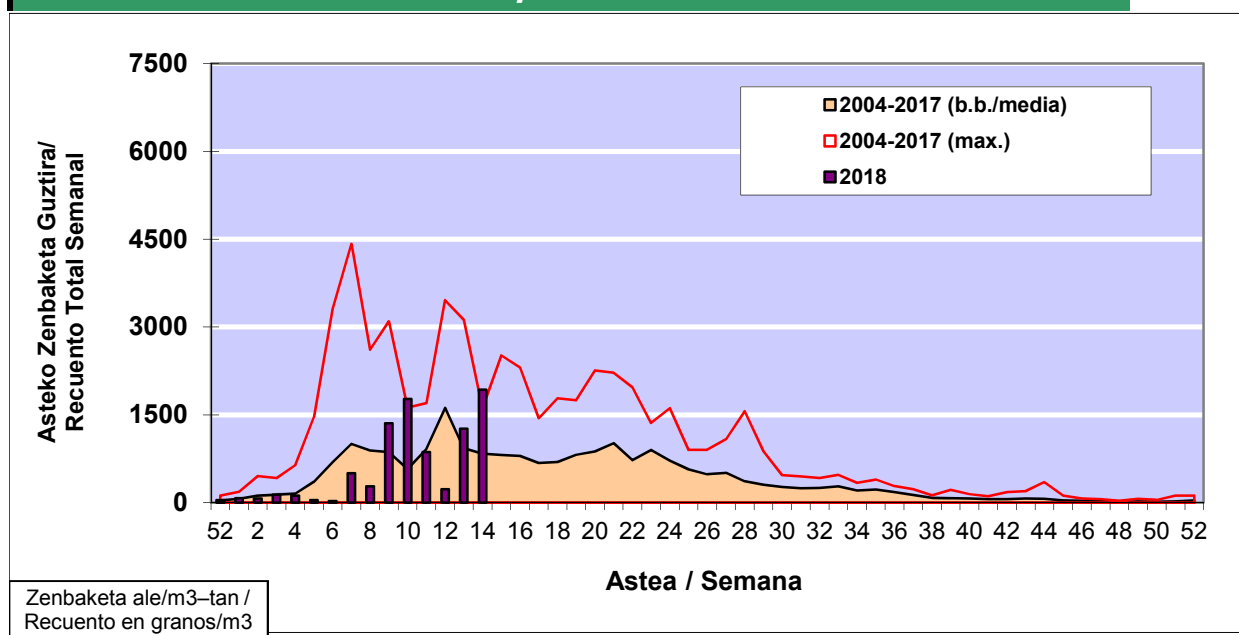

### 1. GAUR EGUNGO EGOERA / SITUACIÓN ACTUAL

		<b>Astea/Semana</b>	<b>14</b>
<b>Estazioa / Estación</b>	<b>Bilbo- Bilbao</b>	<b>02/04 - 08/04</b>	<b>2018</b>

Polen mota interesgarriak / Tipos polínicos de interés	Zuhaitza-Landarea / Árbol- Planta	Egoera / Situación*	Hurrengo asterako joera / Tendencia próxima semana
<b>Cupresaceas /Taxaceas</b>	Altzifrea-Hagina/Ciprés-Tejo	Ertaina / Medio	▼
<b>Pinus</b>	Pinua/Pino	Baxua / Bajo	=
<b>Fraxinus</b>	Lizarra/Fresno	Baxua / Bajo	=
<b>Betula</b>	Urkia/Abedul	Baxua / Bajo	=
<b>Platanus</b>	Platanoa/Platano	Ertaina / Medio	▼
<b>Quercus</b>	Hurritza/Avellano	Baxua / Bajo	=
*Ebaluaketa irizpideak, "Red Española de Aerobiología"-ren arabera / Criterios de evaluación de acuerdo a la Red Española de Aerobiología			

### 2. ASTEKO ZENBAKETA GUZTIRA / RECUENTO TOTAL SEMANAL

<b>Estazioa / Estación</b>	<b>Bilbo- Bilbao</b>
----------------------------	----------------------

#### Asteko Zenbaketa Guztira / Recuento Total Semanal