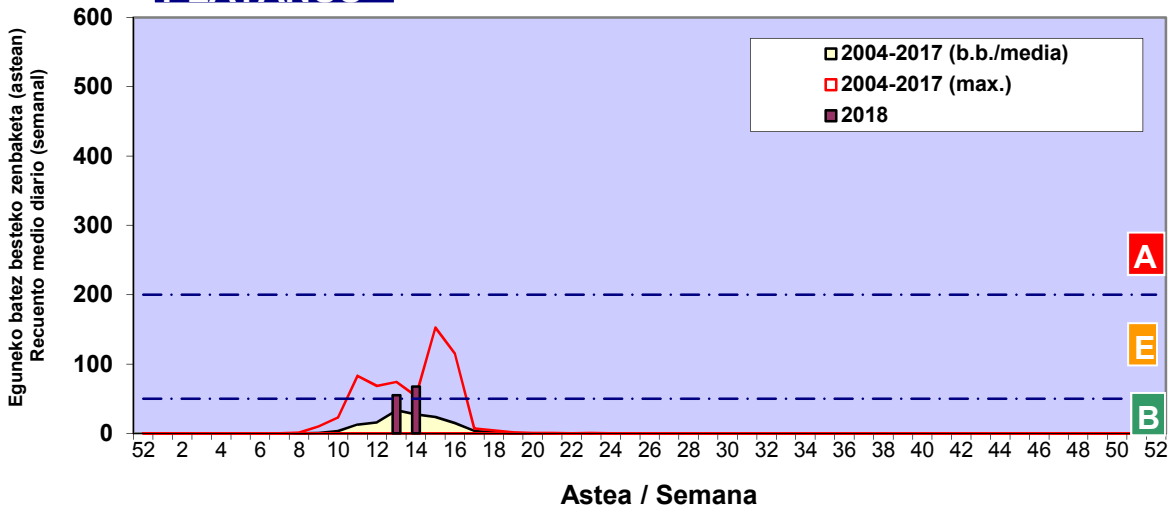

Estazioa / Estación

Bilbo- Bilbao

- Altua/Alto
- Ertaina/Medio
- Baxua/Bajo

PLATANUS