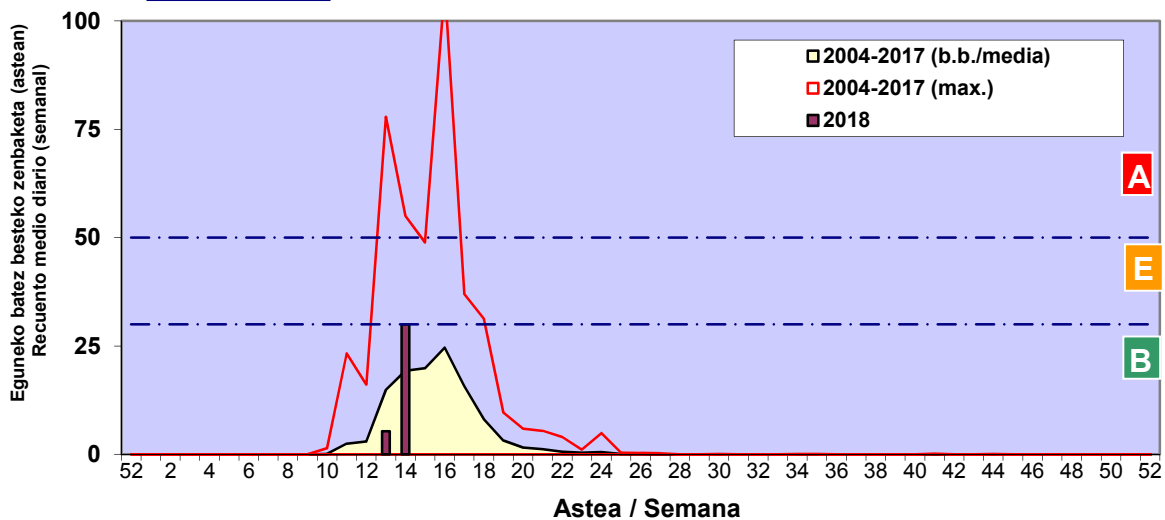

Estazioa / Estación

Bilbo- Bilbao

- Altua/Alto
- Ertaina/Medio
- Baxua/Bajo

PLATANUS

BETULA

QUERCUS

Zenbaketa ale/m³ – tan /
Recuento en granos/m³