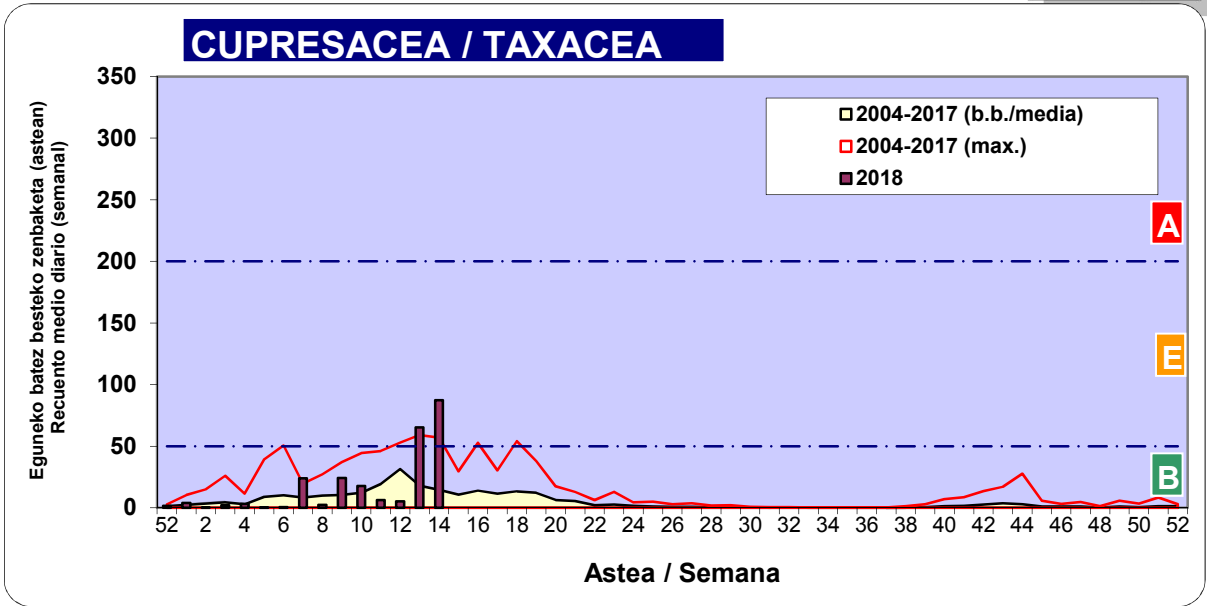

## 3. ASTEKO ZENBAKETA / RECUESTO SEMANAL

2018

Estazioa / Estación	Bilbo- Bilbao							Astea/Semana	14
Mota / Tipo	Al / L	As / M	Az / X	Og / J	Or / V	Lr / S	Ig / D	b.b. / media	
	2/04/18	3/04/18	4/04/18	5/04/18	6/04/18	7/04/18	8/04/18		
Acer								0	
Foeniculum								0	
Artemisia								0	
Centaurea								0	
Achillea								0	
Taraxacum								0	
Alnus								0	
Betula	24	8	1	86	71	8	11	30	
Corylus								0	
Brassica					2			0	
Sambucus								0	
Chenop./Ama					1			0	
Cupres./Taxa	131	17	1	101	298	55	8	87	
Carex	1			1	2			1	
Ericaceae	1	1		1				0	
Mercurialis				1		1		0	
Robinia								0	
Castanea								0	
Fagus				1	1			0	
Quercus	5	2		49	37	8	11	16	
Aesculus					1			0	
Juglans				2	2			1	
Laurus	1	4						1	
Lilium								0	
Magnolia								0	
Acacia								0	
Eucalyptus							2	0	
Fraxinus	16	7	1	34	18	3	3	12	
Ligustrum								0	
Olea								0	
Pinus	77	38	3	106	37	6	7	39	
Cedrus								0	
Plantago				1				0	
Platanus	111	34	2	182	108	13	23	68	
Gramineae	2			3	1		1	1	
Rosacea	1			1	1			0	
Rumex		1					1	0	
Rhamnus								0	
Populus	8	4		13	11			5	
Salix	1				4			1	
Tamarix								0	
Tilia								0	
Celtis								0	
Ulmus				1				0	
Urticaceae	4	2		11	13	5	11	7	
Besterik/Otros	5	3	1	16	16		4	6	
Esp. Alternaria								0	
<b>Guztira /Total</b>	<b>388</b>	<b>121</b>	<b>9</b>	<b>610</b>	<b>624</b>	<b>99</b>	<b>82</b>	<b>1933</b>	

Zenbaketa ale/m3 – tan /  
Recuento en granos/m3

■ Altua/Alto  
■ Ertaina/Medio  
■ Baxua/Bajo

4. POLEN MOTA INTERESGARRIAK / TIPOS POLÍNICOS DE INTERÉS

Estazioa / Estación **Bilbo- Bilbao**

- Altua/Alto
- Ertaina/Medio
- Baxua/Bajo

Zenbaketa ale/m3 – tan /  
Recuento en granos/m3

Estazioa / Estación

Bilbo- Bilbao

- Altua/Alto
- Ertaina/Medio
- Baxua/Bajo