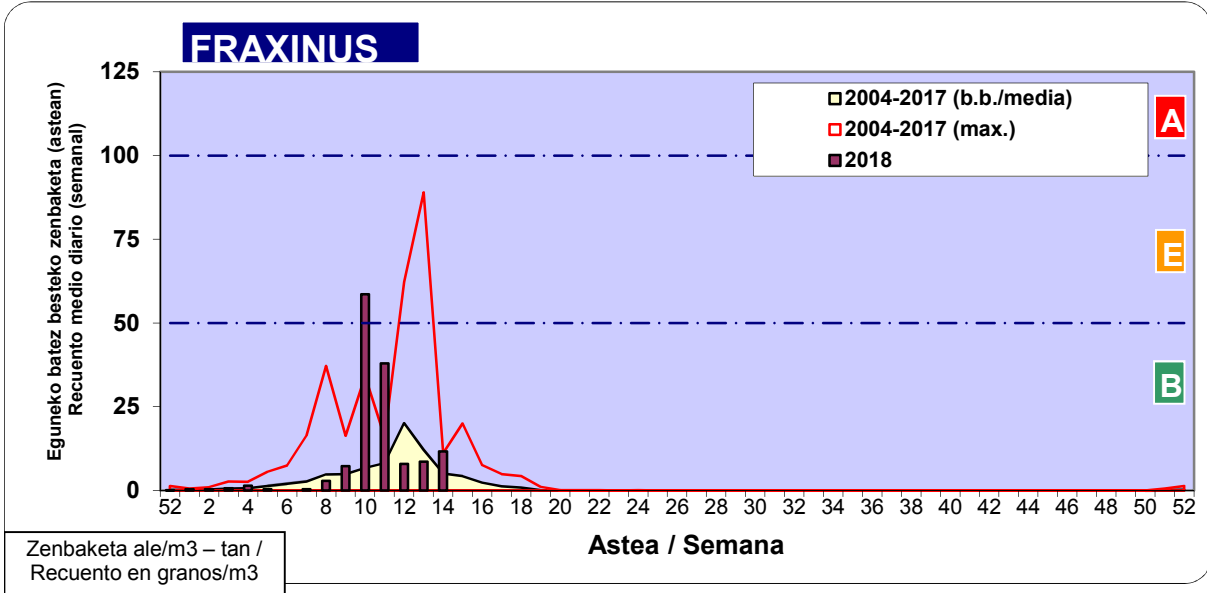

## 3. ASTEKO ZENBAKETA / RECUESTO SEMANAL

2018

Estazioa / Estación	Bilbo- Bilbao							Astea/Semana	14
Mota / Tipo	Al / L	As / M	Az / X	Og / J	Or / V	Lr / S	Ig / D	b.b. / media	
	2/04/18	3/04/18	4/04/18	5/04/18	6/04/18	7/04/18	8/04/18		
Acer								0	
Foeniculum								0	
Artemisia								0	
Centaurea								0	
Achillea								0	
Taraxacum								0	
Alnus								0	
Betula	24	8	1	86	71	8	11	30	
Corylus								0	
Brassica					2			0	
Sambucus								0	
Chenop./Ama					1			0	
Cupres./Taxa	131	17	1	101	298	55	8	87	
Carex	1			1	2			1	
Ericaceae	1	1		1				0	
Mercurialis				1		1		0	
Robinia								0	
Castanea								0	
Fagus				1	1			0	
Quercus	5	2		49	37	8	11	16	
Aesculus					1			0	
Juglans				2	2			1	
Laurus	1	4						1	
Lilium								0	
Magnolia								0	
Acacia								0	
Eucalyptus							2	0	
Fraxinus	16	7	1	34	18	3	3	12	
Ligustrum								0	
Olea								0	
Pinus	77	38	3	106	37	6	7	39	
Cedrus								0	
Plantago				1				0	
Platanus	111	34	2	182	108	13	23	68	
Gramineae	2			3	1		1	1	
Rosacea	1			1	1			0	
Rumex		1					1	0	
Rhamnus								0	
Populus	8	4		13	11			5	
Salix	1				4			1	
Tamarix								0	
Tilia								0	
Celtis								0	
Ulmus				1				0	
Urticaceae	4	2		11	13	5	11	7	
Besterik/Otros	5	3	1	16	16		4	6	
Esp. Alternaria								0	
<b>Guztira /Total</b>	<b>388</b>	<b>121</b>	<b>9</b>	<b>610</b>	<b>624</b>	<b>99</b>	<b>82</b>	<b>1933</b>	

Zenbaketa ale/m3 – tan /  
Recuento en granos/m3

■ Altua/Alto  
■ Ertaina/Medio  
■ Baxua/Bajo

4. POLEN MOTA INTERESGARRIAK / TIPOS POLÍNICOS DE INTERÉS

Estazioa / Estación **Bilbo- Bilbao**

- Altua/Alto
- Ertaina/Medio
- Baxua/Bajo

Zenbaketa ale/m3 – tan /  
Recuento en granos/m3

Estazioa / Estación

Bilbo- Bilbao

- Altua/Alto
- Ertaina/Medio
- Baxua/Bajo