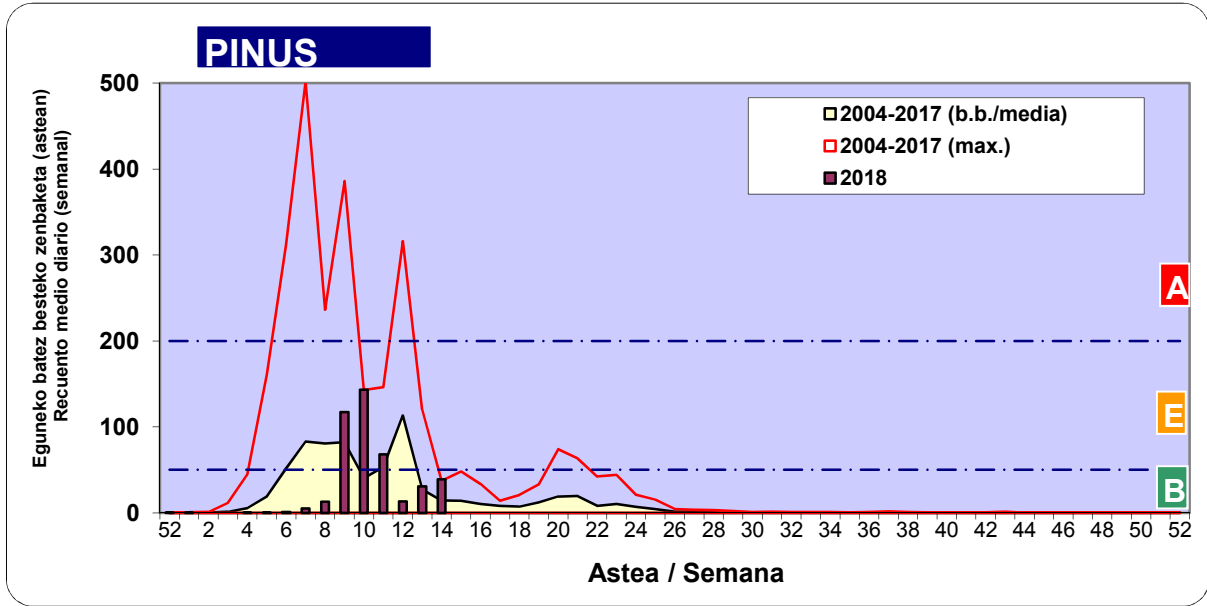

## 3. ASTEKO ZENBAKETA / RECUESTO SEMANAL

2018

Estazioa / Estación	Bilbo- Bilbao							Astea/Semana	14
Mota / Tipo	Al / L	As / M	Az / X	Og / J	Or / V	Lr / S	Ig / D	b.b. / media	
	2/04/18	3/04/18	4/04/18	5/04/18	6/04/18	7/04/18	8/04/18		
Acer								0	
Foeniculum								0	
Artemisia								0	
Centaurea								0	
Achillea								0	
Taraxacum								0	
Alnus								0	
Betula	24	8	1	86	71	8	11	30	
Corylus								0	
Brassica					2			0	
Sambucus								0	
Chenop./Ama					1			0	
Cupres./Taxa	131	17	1	101	298	55	8	87	
Carex	1			1	2			1	
Ericaceae	1	1		1				0	
Mercurialis				1		1		0	
Robinia								0	
Castanea								0	
Fagus				1	1			0	
Quercus	5	2		49	37	8	11	16	
Aesculus					1			0	
Juglans				2	2			1	
Laurus	1	4						1	
Lilium								0	
Magnolia								0	
Acacia								0	
Eucalyptus							2	0	
Fraxinus	16	7	1	34	18	3	3	12	
Ligustrum								0	
Olea								0	
Pinus	77	38	3	106	37	6	7	39	
Cedrus								0	
Plantago				1				0	
Platanus	111	34	2	182	108	13	23	68	
Gramineae	2			3	1		1	1	
Rosacea	1			1	1			0	
Rumex		1					1	0	
Rhamnus								0	
Populus	8	4		13	11			5	
Salix	1				4			1	
Tamarix								0	
Tilia								0	
Celtis								0	
Ulmus				1				0	
Urticaceae	4	2		11	13	5	11	7	
Besterik/Otros	5	3	1	16	16		4	6	
Esp. Alternaria								0	
<b>Guztira /Total</b>	<b>388</b>	<b>121</b>	<b>9</b>	<b>610</b>	<b>624</b>	<b>99</b>	<b>82</b>	<b>1933</b>	

Zenbaketa ale/m3 – tan /  
Recuento en granos/m3

■ Altua/Alto  
■ Ertaina/Medio  
■ Baxua/Bajo

4. POLEN MOTA INTERESGARRIAK / TIPOS POLÍNICOS DE INTERÉS

Estazioa / Estación **Bilbo- Bilbao**

- Altua/Alto
- Ertaina/Medio
- Baxua/Bajo

Zenbaketa ale/m3 – tan /  
Recuento en granos/m3

Estazioa / Estación

Bilbo- Bilbao

- Altua/Alto
- Ertaina/Medio
- Baxua/Bajo