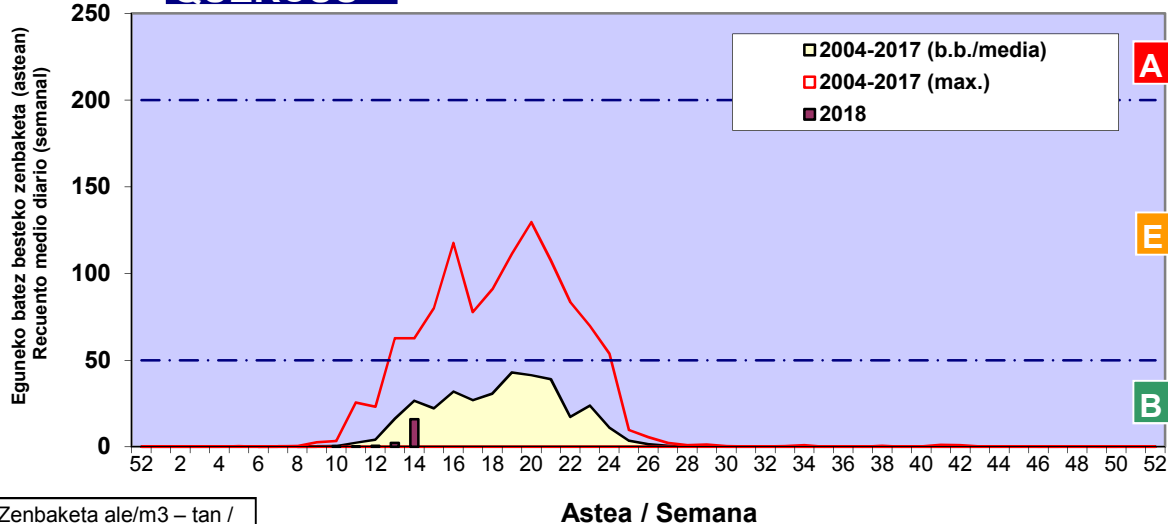

QUERCUS

Zenbaketa ale/m³ – tan /
Recuento en granos/m³