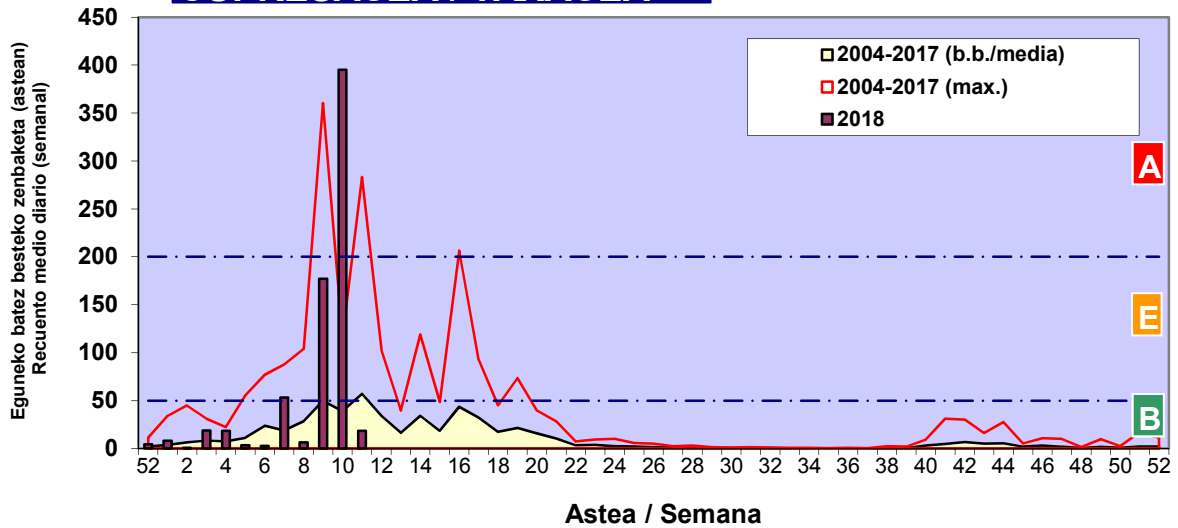

4. POLEN MOTA INTERESGARRIAK / TIPOS POLÍNICOS DE INTERÉS

Estazioa / Estación **Vitoria - Gasteiz**

- Altua/Alto
- Ertaina/Medio
- Baxua/Bajo

CUPRESACEA / TAXACEA