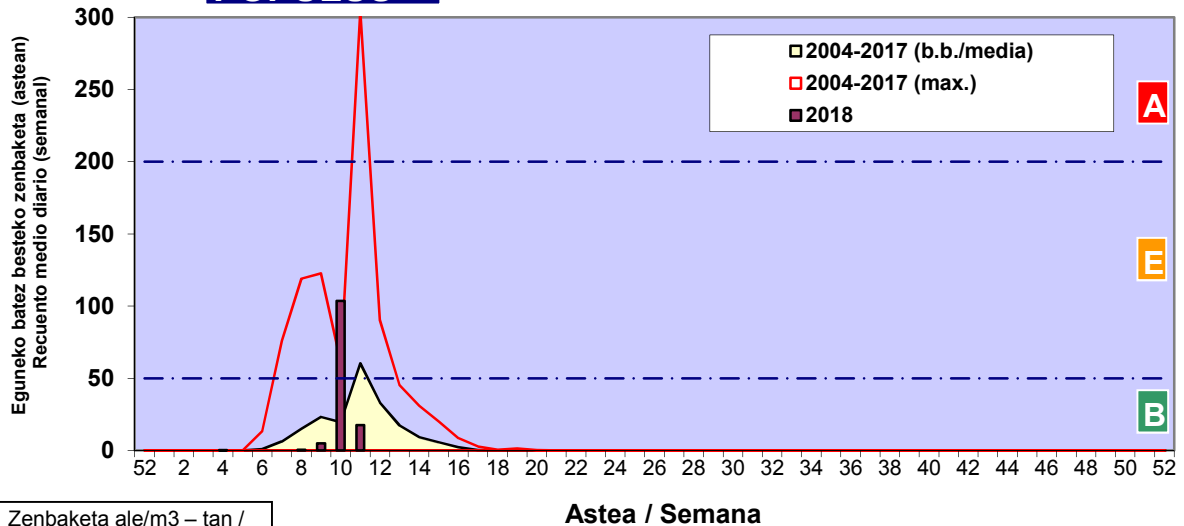

POPULUS

Zenbaketa ale/m³ – tan /
Recuento en granos/m³