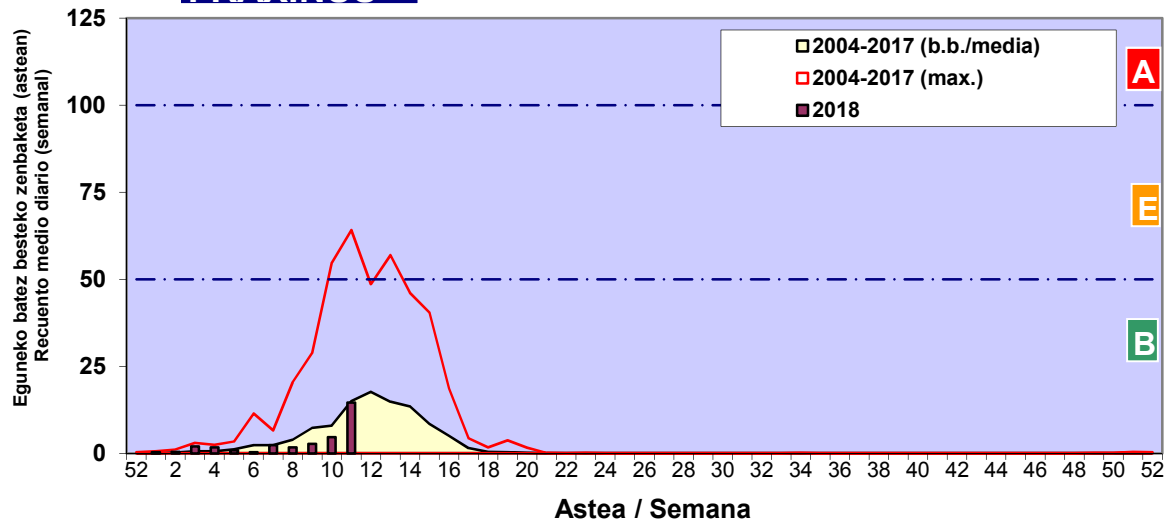

**CUPRESACEA / TAXACEA**

**CORYLUS**

**ALNUS**

Zenbaketa ale/m3 – tan /  
Recuento en granos/m3

Estazioa / Estación

Vitoria - Gasteiz

- Altua/Alto
- Ertaina/Medio
- Baxua/Bajo

### FRAXINUS