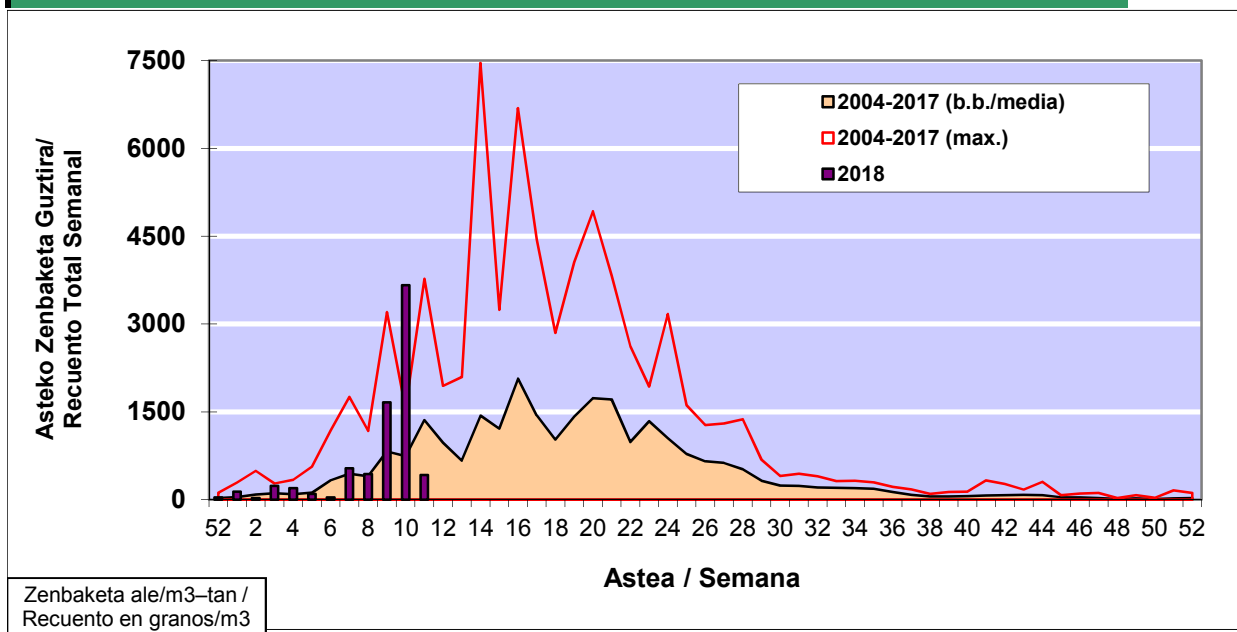

### 1. GAUR EGUNGO EGOERA / SITUACIÓN ACTUAL

		<b>Astea/Semana</b>	<b>11</b>
<b>Estazioa / Estación</b>	<b>Vitoria - Gasteiz</b>	<b>12/03 - 18/03</b>	<b>2018</b>

Polen mota interesgarriak / Tipos polínicos de interés	Zuhaitza-Landarea / Árbol- Planta	Egoera / Situación*	Hurrengo asterako joera / Tendencia próxima semana
<b>Cupresaceas /Taxaceas</b>	Altzifrea-Hagina/Ciprés-Tejo	Baxua / Bajo	=
<b>Corylus</b>	Hurritza/Avellano	Baxua / Bajo	=
<b>Alnus</b>	Haltza/Aliso	Baxua / Bajo	=
<b>Fraxinus</b>	Lizarra/Fresno	Baxua / Bajo	=
<b>Pinus</b>	Pinua/Pino	Baxua / Bajo	=
<b>Populus</b>	Makala/Álamo	Baxua / Bajo	=
*Ebaluaketa irizpideak, "Red Española de Aerobiología"-ren arabera / Criterios de evaluación de acuerdo a la Red Española de Aerobiología			

### 2. ASTEKO ZENBAKETA GUZTIRA / RECuento TOTAL SEMANAL

<b>Estazioa / Estación</b>	<b>Vitoria - Gasteiz</b>
----------------------------	--------------------------

#### Asteko Zenbaketa Guztira / Recuento Total Semanal