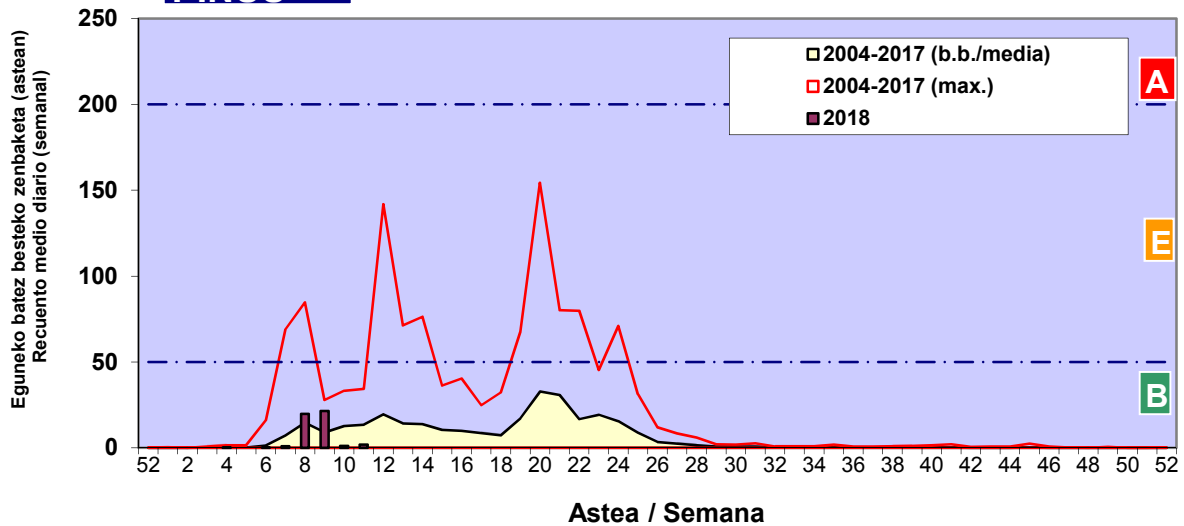

Estazioa / Estación

Vitoria - Gasteiz

- Altua/Alto
- Ertaina/Medio
- Baxua/Bajo

FRAXINUS

PINUS

POPULUS

Zenbaketa ale/m³ – tan /
Recuento en granos/m³