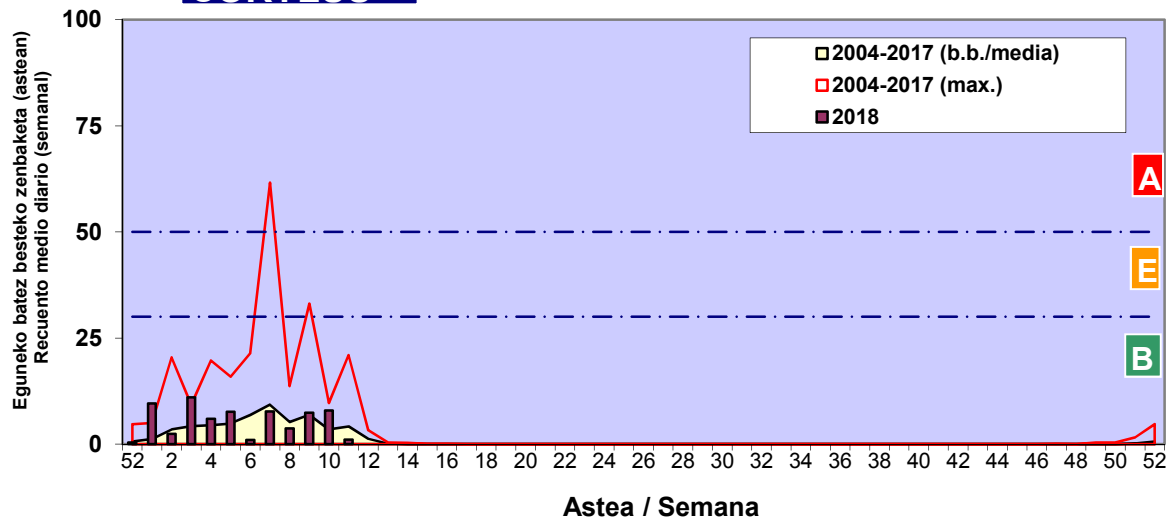

4. POLEN MOTA INTERESGARRIAK / TIPOS POLÍNICOS DE INTERÉS

Estazioa / Estación **Vitoria - Gasteiz**

- Altua/Alto
- Ertaina/Medio
- Baxua/Bajo

CUPRESACEA / TAXACEA

CORYLUS

ALNUS

Zenbaketa ale/m3 – tan /
Recuento en granos/m3