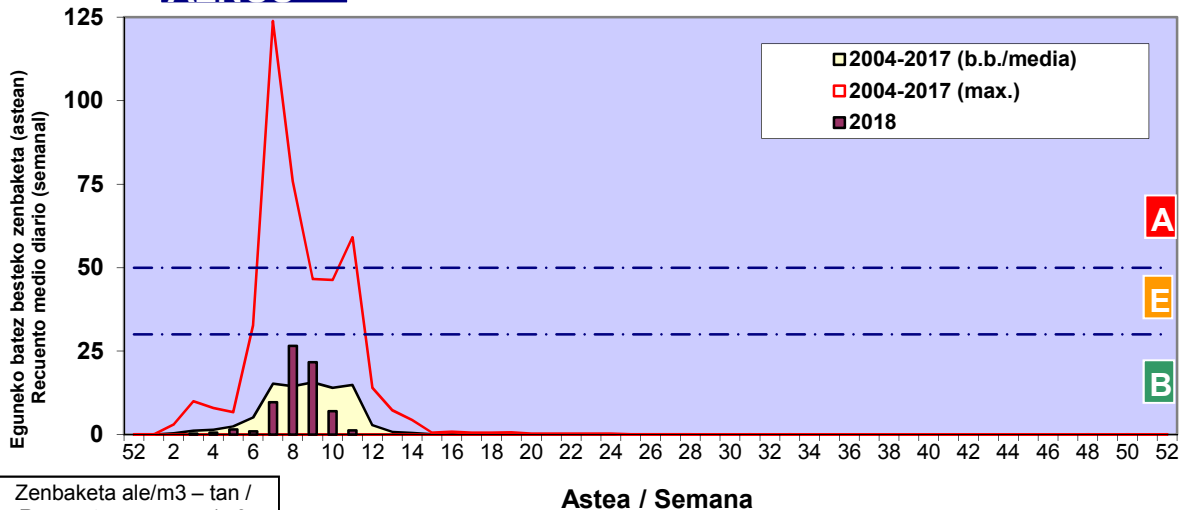

ALNUS

Zenbaketa ale/m3 – tan /
Recuento en granos/m3