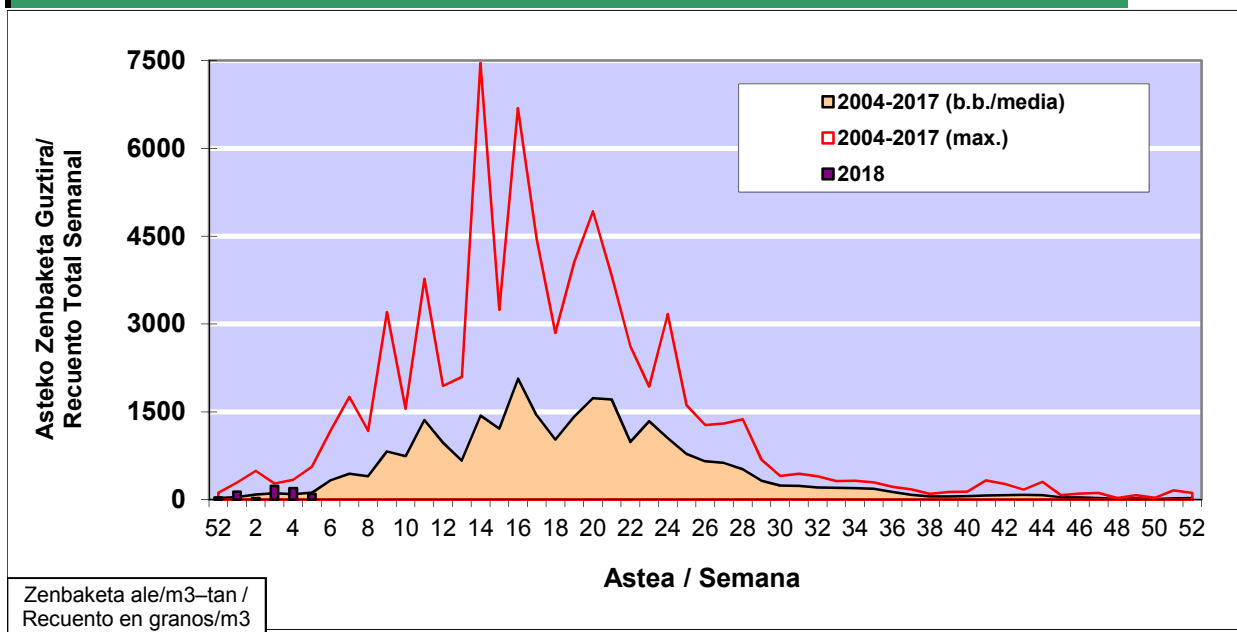

POLEN ZENBAKETA / RECuento DE POLEN

Osasun Sailaren Sarea / Red del Departamento de Salud

1. GAUR EGUNGO EGOERA / SITUACIÓN ACTUAL

		Astea/Semana	5
Estazioa / Estación	Vitoria - Gasteiz	29/01 - 04/02	2018

Polen mota interesgarriak / Tipos polínicos de interés	Zuhaitza-Landarea / Árbol- Planta	Egoera / Situación*	Hurrengo asterako joera / Tendencia próxima semana
Cupresaceas /Taxaceas	Altzifrea-Hagina/Ciprés-Tejo	Baxua / Bajo	=
Corylus	Hurritza/Avellano	Baxua / Bajo	=
Alnus	Haltza/Aliso	Baxua / Bajo	=
*Ebaluaketa irizpideak, "Red Española de Aerobiología"-ren arabera / Criterios de evaluación de acuerdo a la Red Española de Aerobiología			

2. ASTEKO ZENBAKETA GUZTIRA / RECuento TOTAL SEMANAL

Estazioa / Estación	Vitoria - Gasteiz

Asteko Zenbaketa Guztira / Recuento Total Semanal