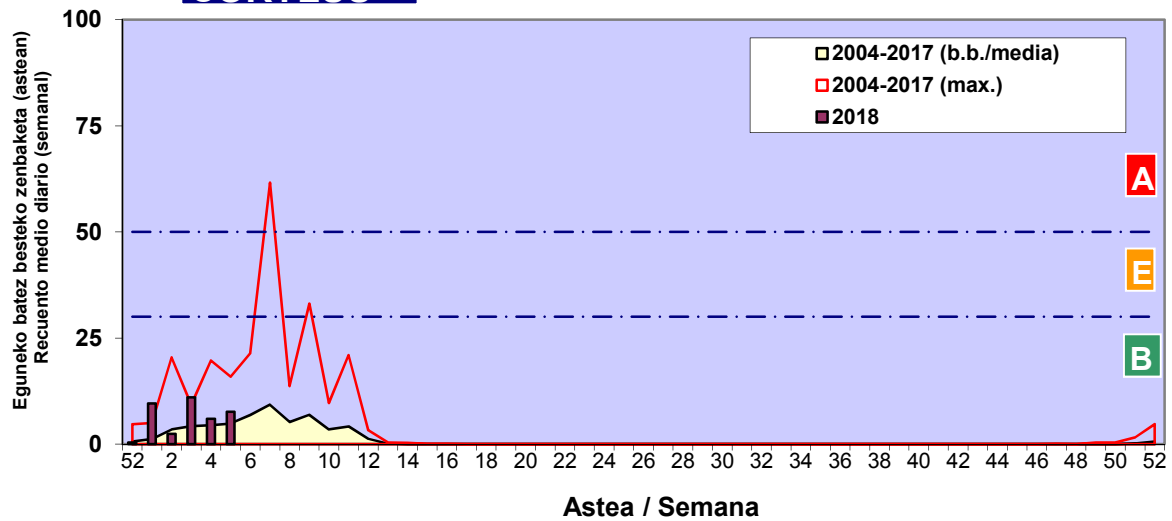

2018

Estazioa / Estación	Vitoria - Gasteiz						Astea/Semana	5
Mota / Tipo	Al / L	As / M	Az / X	Og / J	Or / V	Lr / S	Ig / D	b.b. / media
	29/01/18	30/01/18	31/01/18	1/02/18	2/02/18	3/02/18	4/02/18	
Acer								0
Foeniculum								0
Artemisia								0
Centaurea								0
Achillea								0
Taraxacum								0
Alnus	4		5	1	1			2
Betula								0
Corylus	22	7	22	1			1	8
Brassica								0
Sambucus								0
Chenop./Ama								0
Cupres./Taxa	3	4	5	5	1	3	3	3
Carex								0
Ericaceae								0
Mercurialis	1	1						0
Robinia								0
Castanea								0
Fagus								0
Quercus								0
Aesculus								0
Juglans								0
Laurus								0
Lilium								0
Magnolia								0
Acacia								0
Eucalyptus								0
Fraxinus	1		4	1				1
Ligustrum								0
Olea								0
Pinus								0
Cedrus								0
Plantago								0
Platanus								0
Gramineae			1					0
Rosacea								0
Rumex								0
Rhamnus								0
Populus								0
Salix								0
Tamarix								0
Tilia								0
Celtis								0
Ulmus					1			0
Urticaceae								0
Besterik/Otros		1	1		1			0
Esp. Alternaria		1						0
Guztira /Total	31	13	38	8	4	3	4	101

Zenbaketa ale/m3 – tan /
Recuento en granos/m3

Altua/Alto
 Ertaina/Medio
 Baxua/Bajo

4. POLEN MOTA INTERESGARRIAK / TIPOS POLÍNICOS DE INTERÉS

Estazioa / Estación

Vitoria - Gasteiz

- Altua/Alto
- Ertaina/Medio
- Baxua/Bajo

CUPRESACEA / TAXACEA

CORYLUS

ALNUS

Zenbaketa ale/m³ – tan /
 Recuento en granos/m³

Astea / Semana