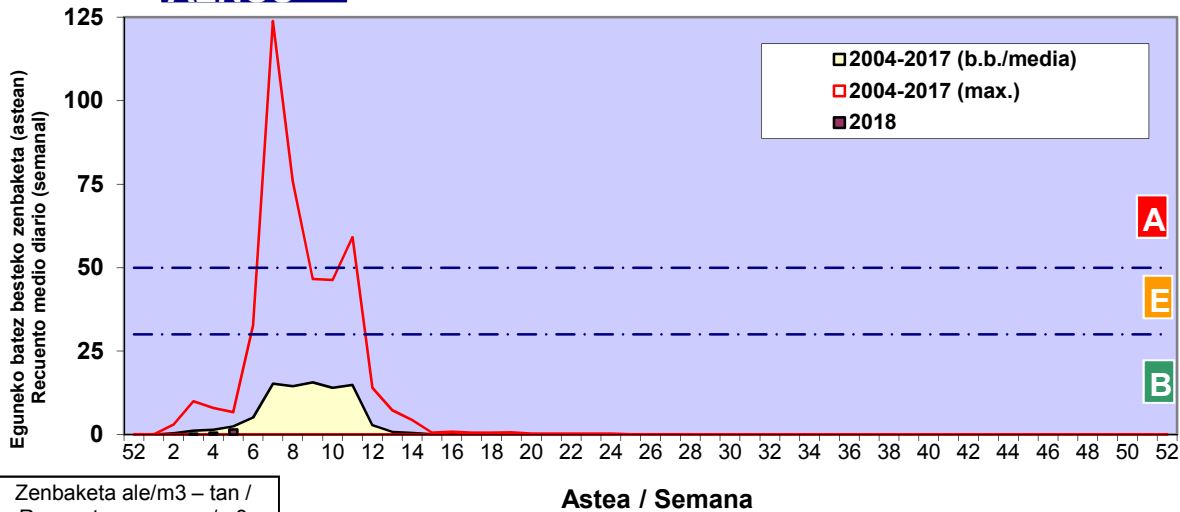

Zenbaketa ale/m3 – tan /
Recuento en granos/m3

Altua/Alto
 Ertaina/Medio
 Baxua/Bajo

4. POLEN MOTA INTERESGARRIAK / TIPOS POLÍNICOS DE INTERÉS

Estazioa / Estación

Vitoria - Gasteiz

- Altua/Alto
- Ertaina/Medio
- Baxua/Bajo

CUPRESACEA / TAXACEA

CORYLUS

ALNUS

Zenbaketa ale/m³ – tan /
 Recuento en granos/m³

Astea / Semana