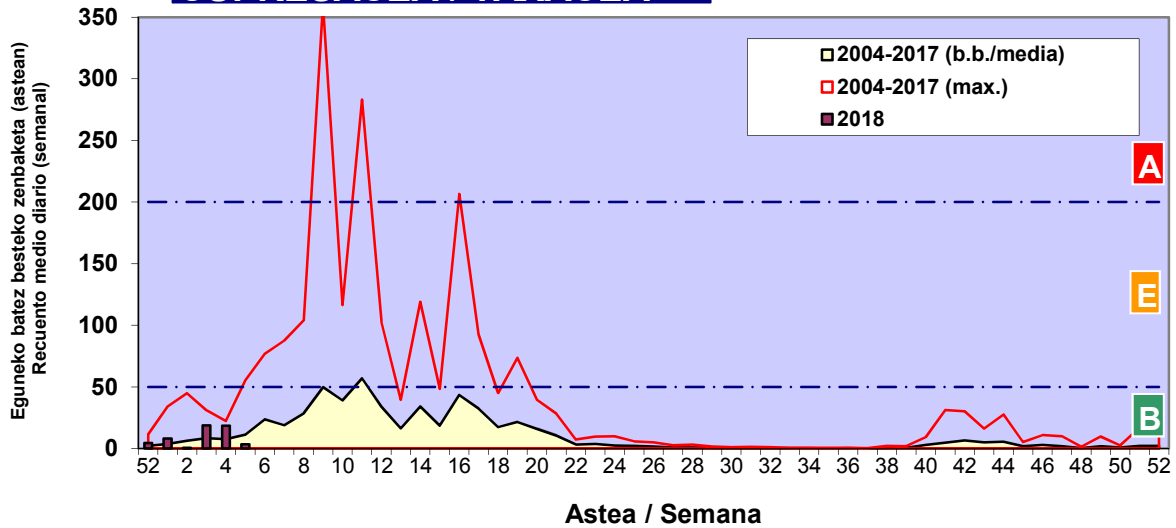

2018

Estazioa / Estación	Vitoria - Gasteiz						Astea/Semana	5
Mota / Tipo	Al / L	As / M	Az / X	Og / J	Or / V	Lr / S	Ig / D	b.b. / media
	29/01/18	30/01/18	31/01/18	1/02/18	2/02/18	3/02/18	4/02/18	
Acer								0
Foeniculum								0
Artemisia								0
Centaurea								0
Achillea								0
Taraxacum								0
Alnus	4		5	1	1			2
Betula								0
Corylus	22	7	22	1			1	8
Brassica								0
Sambucus								0
Chenop./Ama								0
Cupres./Taxa	3	4	5	5	1	3	3	3
Carex								0
Ericaceae								0
Mercurialis	1	1						0
Robinia								0
Castanea								0
Fagus								0
Quercus								0
Aesculus								0
Juglans								0
Laurus								0
Lilium								0
Magnolia								0
Acacia								0
Eucalyptus								0
Fraxinus	1		4	1				1
Ligustrum								0
Olea								0
Pinus								0
Cedrus								0
Plantago								0
Platanus								0
Gramineae			1					0
Rosacea								0
Rumex								0
Rhamnus								0
Populus								0
Salix								0
Tamarix								0
Tilia								0
Celtis								0
Ulmus					1			0
Urticaceae								0
Besterik/Otros		1	1		1			0
Esp. Alternaria		1						0
Guztira /Total	31	13	38	8	4	3	4	101

Zenbaketa ale/m3 – tan /
Recuento en granos/m3

Altua/Alto
 Ertaina/Medio
 Baxua/Bajo

4. POLEN MOTA INTERESGARRIAK / TIPOS POLÍNICOS DE INTERÉS

Estazioa / Estación

Vitoria - Gasteiz

- Altua/Alto
- Ertaina/Medio
- Baxua/Bajo

CUPRESACEA / TAXACEA

CORYLUS

ALNUS

Zenbaketa ale/m³ – tan /
 Recuento en granos/m³

Astea / Semana