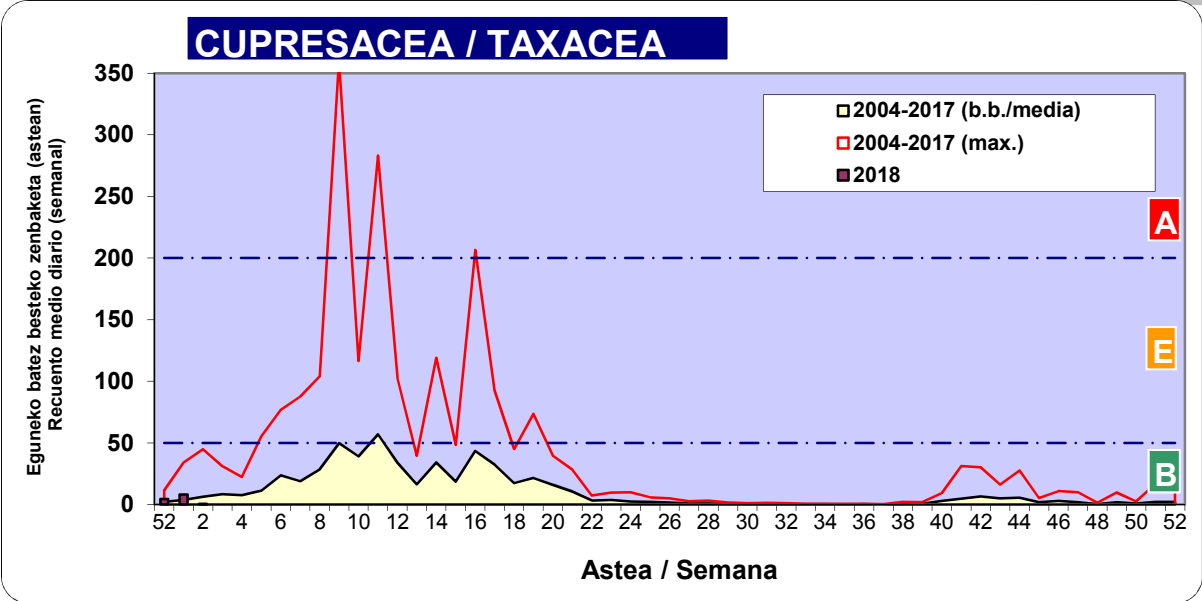

2018

Estazioa / Estación	Vitoria - Gasteiz						Astea/Semana	2
Mota / Tipo	Al / L	As / M	Az / X	Og / J	Or / V	Lr / S	Ig / D	b.b. / media
	8/01/18	9/01/18	10/01/18	11/01/18	12/01/18	13/01/18	14/01/18	
Acer								0
Foeniculum								0
Artemisia	1							0
Centaurea								0
Achillea								0
Taraxacum								0
Alnus								0
Betula								0
Corylus	5	3	7		2			2
Brassica								0
Sambucus								0
Chenop./Ama								0
Cupres./Taxa	1	1	1	1	1			1
Carex								0
Ericaceae								0
Mercurialis								0
Robinia								0
Castanea								0
Fagus								0
Quercus								0
Aesculus								0
Juglans								0
Laurus								0
Lilium								0
Magnolia								0
Acacia								0
Eucalyptus								0
Fraxinus	1	1			1			0
Ligustrum								0
Olea								0
Pinus								0
Cedrus								0
Plantago								0
Platanus								0
Gramineae	1				1			0
Rosacea								0
Rumex								0
Rhamnus								0
Populus								0
Salix								0
Tamarix								0
Tilia								0
Celtis								0
Ulmus								0
Urticaceae								0
Besterik/Otros		1	1		1			0
Esp. Alternaria		1			1			0
Guztira /Total	9	6	9	1	6	0	0	31

Zenbaketa ale/m3 – tan /
Recuento en granos/m3

Altua/Alto
 Ertaina/Medio
 Baxua/Bajo

4. POLEN MOTA INTERESGARRIAK / TIPOS POLÍNICOS DE INTERÉS

Estazioa / Estación **Vitoria - Gasteiz**

- Altua/Alto
- Ertaina/Medio
- Baxua/Bajo