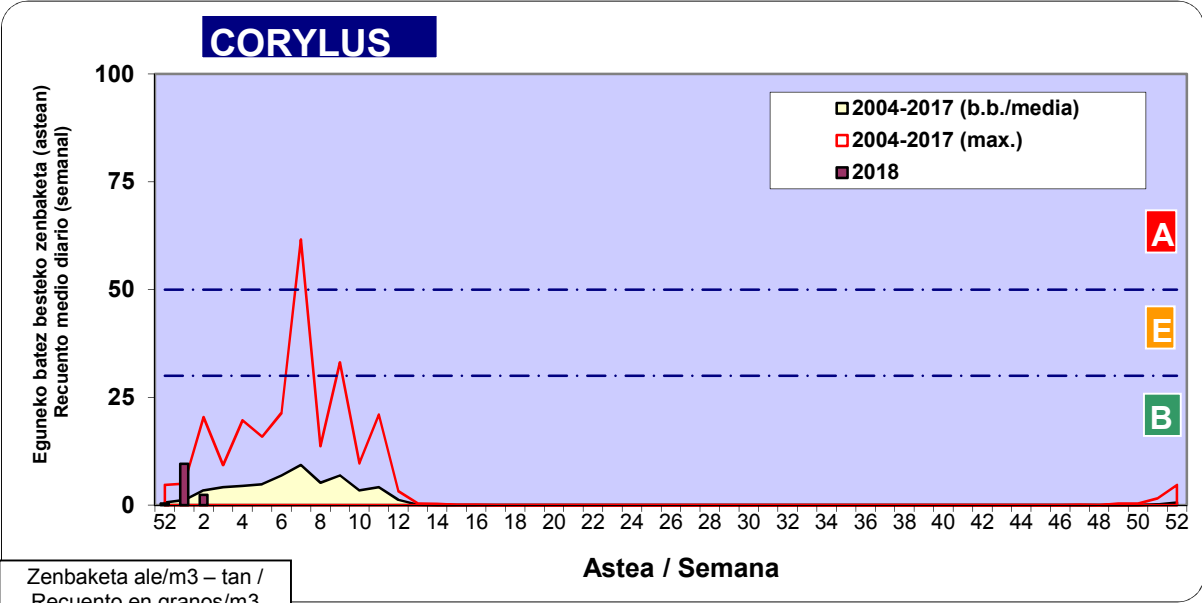

2018

Estazioa / Estación	Vitoria - Gasteiz						Astea/Semana	2
Mota / Tipo	Al / L	As / M	Az / X	Og / J	Or / V	Lr / S	Ig / D	b.b. / media
	8/01/18	9/01/18	10/01/18	11/01/18	12/01/18	13/01/18	14/01/18	
Acer								0
Foeniculum								0
Artemisia	1							0
Centaurea								0
Achillea								0
Taraxacum								0
Alnus								0
Betula								0
Corylus	5	3	7		2			2
Brassica								0
Sambucus								0
Chenop./Ama								0
Cupres./Taxa	1	1	1	1	1			1
Carex								0
Ericaceae								0
Mercurialis								0
Robinia								0
Castanea								0
Fagus								0
Quercus								0
Aesculus								0
Juglans								0
Laurus								0
Lilium								0
Magnolia								0
Acacia								0
Eucalyptus								0
Fraxinus	1	1			1			0
Ligustrum								0
Olea								0
Pinus								0
Cedrus								0
Plantago								0
Platanus								0
Gramineae	1				1			0
Rosacea								0
Rumex								0
Rhamnus								0
Populus								0
Salix								0
Tamarix								0
Tilia								0
Celtis								0
Ulmus								0
Urticaceae								0
Besterik/Otros		1	1		1			0
Esp. Alternaria		1			1			0
Guztira /Total	9	6	9	1	6	0	0	31

Zenbaketa ale/m3 – tan /
Recuento en granos/m3

Altua/Alto
 Ertaina/Medio
 Baxua/Bajo

4. POLEN MOTA INTERESGARRIAK / TIPOS POLÍNICOS DE INTERÉS

Estazioa / Estación **Vitoria - Gasteiz**

- Altua/Alto
- Ertaina/Medio
- Baxua/Bajo