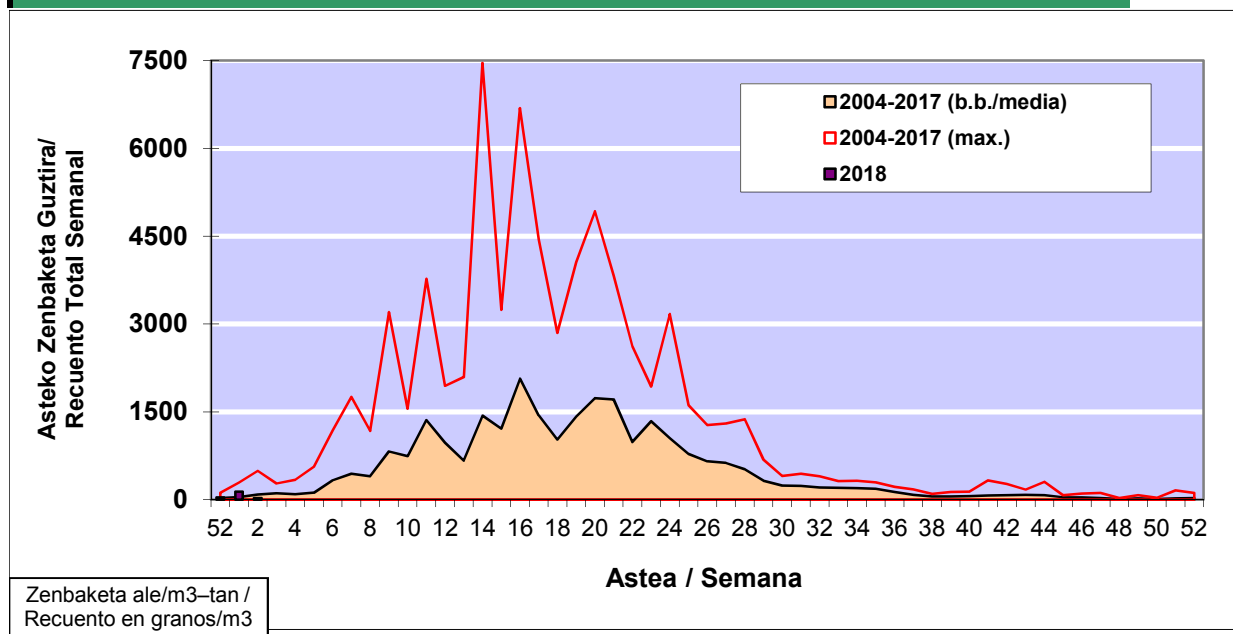

POLEN ZENBAKETA / RECuento DE POLEN

Osasun Sailaren Sarea / Red del Departamento de Salud

1. GAUR EGUNGO EGOERA / SITUACIÓN ACTUAL

		Astea/Semana	2
Estazioa / Estación	Vitoria - Gasteiz	08/01 - 14/01	2018

Polen mota interesgarriak / Tipos polínicos de interés	Zuhaitza-Landarea / Árbol- Planta	Egoera / Situación*	Hurrengo asterako joera / Tendencia próxima semana
Cupresaceas /Taxaceas	Altzifrea-Hagina/Ciprés-Tejo	Baxua / Bajo	=
Corylus	Hurritza/Avellano	Baxua / Bajo	=
*Ebaluaketa irizpideak, "Red Española de Aerobiología"-ren arabera / Criterios de evaluación de acuerdo a la Red Española de Aerobiología			

2. ASTEKO ZENBAKETA GUZTIRA / RECuento TOTAL SEMANAL

Estazioa / Estación	Vitoria - Gasteiz

Asteko Zenbaketa Guztira / Recuento Total Semanal