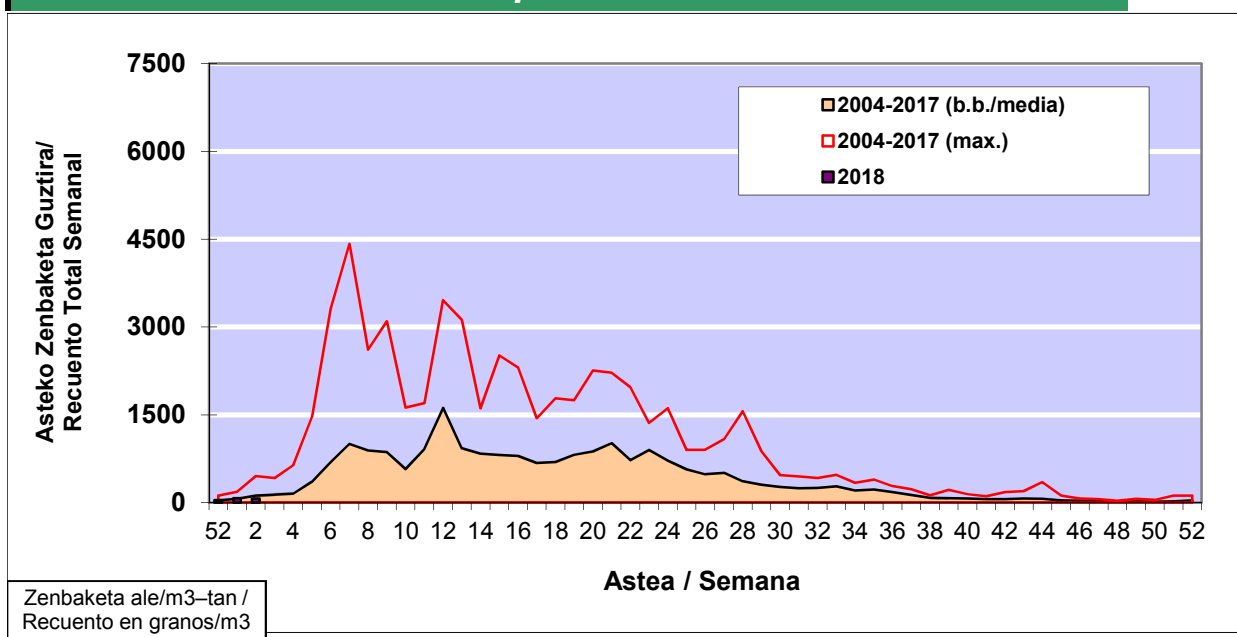

POLEN ZENBAKETA / RECuento DE POLEN

Osasun Sailaren Sarea / Red del Departamento de Salud

1. GAUR EGUNGO EGOERA / SITUACIÓN ACTUAL

		Astea/Semana	2
Estazioa / Estación	Bilbo- Bilbao	08/01 - 14/01	2018

Polen mota interesgarriak / Tipos polínicos de interés	Zuhaitza-Landarea / Árbol- Planta	Egoera / Situación*	Hurrengo asterako joera / Tendencia próxima semana
Cupresaceas /Taxaceas	Altzifrea-Hagina/Ciprés-Tejo	Baxua / Bajo	=
Corylus	Hurritza/Avellano	Baxua / Bajo	=
*Ebaluaketa irizpideak, "Red Española de Aerobiología"-ren arabera / Criterios de evaluación de acuerdo a la Red Española de Aerobiología			

2. ASTEKO ZENBAKETA GUZTIRA / RECuento TOTAL SEMANAL

Estazioa / Estación	Bilbo- Bilbao
----------------------------	----------------------

Asteko Zenbaketa Guztira / Recuento Total Semanal

3. ASTEKO ZENBAKETA / RECuento SEMANAL

2018

Estazioa / Estación	Bilbo- Bilbao							Astea/Semana	2
Mota / Tipo	Al / L	As / M	Az / X	Og / J	Or / V	Lr / S	Ig / D	b.b. / media	
	8/01/18	9/01/18	10/01/18	11/01/18	12/01/18	13/01/18	14/01/18		
Acer								0	
Foeniculum								0	
Artemisia								0	
Centaurea								0	
Achillea								0	
Taraxacum								0	
Alnus					1			0	
Betula								0	
Corylus	26	4	2		17	4	1	8	
Brassica								0	
Sambucus								0	
Chenop./Ama								0	
Cupres./Taxa	2							0	
Carex								0	
Ericaceae								0	
Mercurialis								0	
Robinia								0	
Castanea								0	
Fagus								0	
Quercus								0	
Aesculus								0	
Juglans								0	
Laurus								0	
Lilium								0	
Magnolia								0	
Acacia								0	
Eucalyptus	2	1	1		1		1	1	
Fraxinus	2	1						0	
Ligustrum								0	
Olea								0	
Pinus								0	
Cedrus				1				0	
Plantago								0	
Platanus								0	
Gramineae								0	
Rosacea								0	
Rumex								0	
Rhamnus								0	
Populus	1							0	
Salix								0	
Tamarix								0	
Tilia								0	
Celtis								0	
Ulmus								0	
Urticaceae	1				1			0	
Besterik/Otros								0	
Esp. Alternaria								0	
Guztira /Total	34	6	3	1	20	4	2	70	