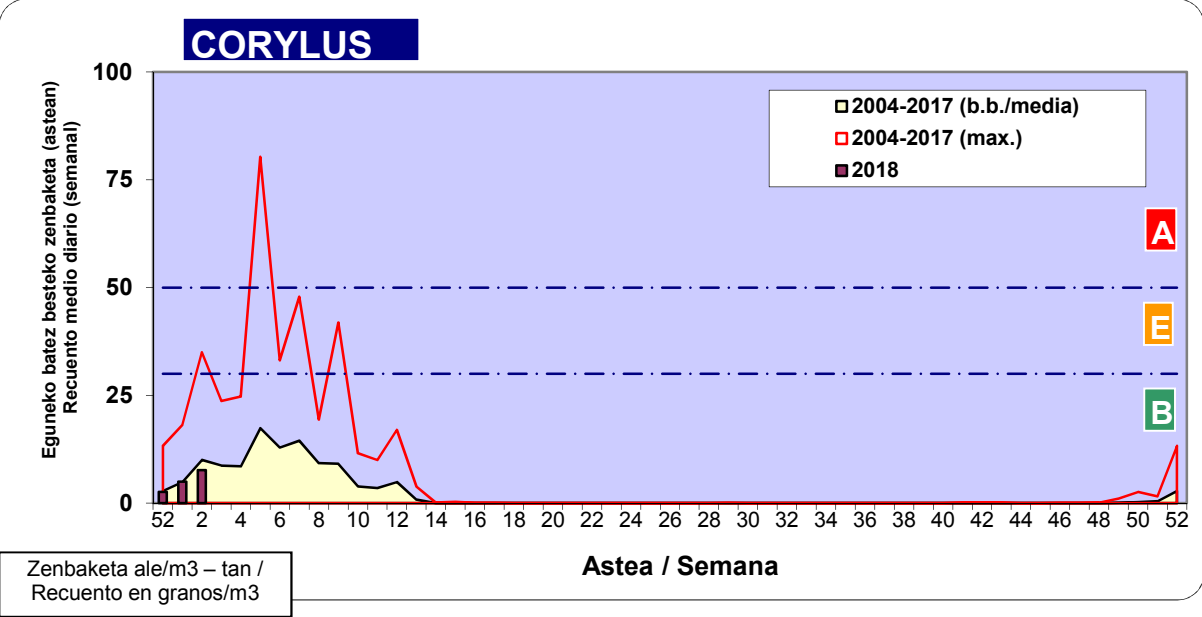

2018

Estazioa / Estación	Bilbo- Bilbao							Astea/Semana	2
Mota / Tipo	Al / L	As / M	Az / X	Og / J	Or / V	Lr / S	Ig / D	b.b. / media	
	8/01/18	9/01/18	10/01/18	11/01/18	12/01/18	13/01/18	14/01/18		
Acer								0	
Foeniculum								0	
Artemisia								0	
Centaurea								0	
Achillea								0	
Taraxacum								0	
Alnus					1			0	
Betula								0	
Corylus	26	4	2		17	4	1	8	
Brassica								0	
Sambucus								0	
Chenop./Ama								0	
Cupres./Taxa	2							0	
Carex								0	
Ericaceae								0	
Mercurialis								0	
Robinia								0	
Castanea								0	
Fagus								0	
Quercus								0	
Aesculus								0	
Juglans								0	
Laurus								0	
Lilium								0	
Magnolia								0	
Acacia								0	
Eucalyptus	2	1	1		1		1	1	
Fraxinus	2	1						0	
Ligustrum								0	
Olea								0	
Pinus								0	
Cedrus				1				0	
Plantago								0	
Platanus								0	
Gramineae								0	
Rosacea								0	
Rumex								0	
Rhamnus								0	
Populus	1							0	
Salix								0	
Tamarix								0	
Tilia								0	
Celtis								0	
Ulmus								0	
Urticaceae	1				1			0	
Besterik/Otros								0	
Esp. Alternaria								0	
Guztira /Total	34	6	3	1	20	4	2	70	

Zenbaketa ale/m3 – tan /
Recuento en granos/m3

Altua/Alto
 Ertaina/Medio
 Baxua/Bajo

4. POLEN MOTA INTERESGARRIAK / TIPOS POLÍNICOS DE INTERÉS

Estazioa / Estación **Bilbo- Bilbao**

- Altua/Alto
- Ertaina/Medio
- Baxua/Bajo