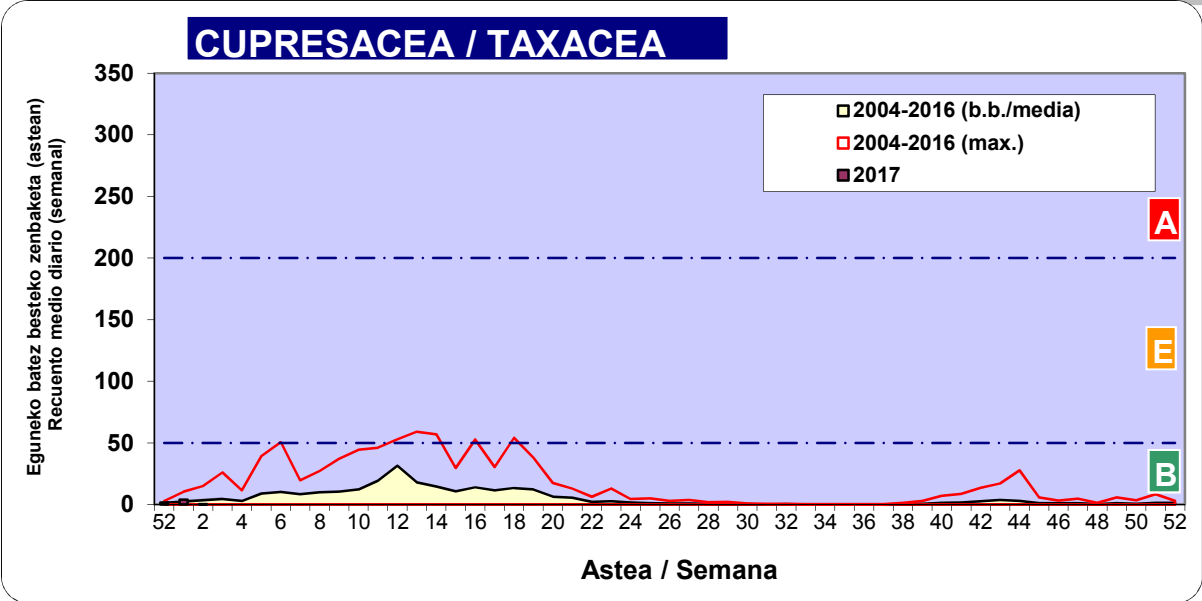

2018

Estazioa / Estación	Bilbo- Bilbao							Astea/Semana	2
Mota / Tipo	Al / L	As / M	Az / X	Og / J	Or / V	Lr / S	Ig / D	b.b. / media	
	8/01/18	9/01/18	10/01/18	11/01/18	12/01/18	13/01/18	14/01/18		
Acer								0	
Foeniculum								0	
Artemisia								0	
Centaurea								0	
Achillea								0	
Taraxacum								0	
Alnus					1			0	
Betula								0	
Corylus	26	4	2		17	4	1	8	
Brassica								0	
Sambucus								0	
Chenop./Ama								0	
Cupres./Taxa	2							0	
Carex								0	
Ericaceae								0	
Mercurialis								0	
Robinia								0	
Castanea								0	
Fagus								0	
Quercus								0	
Aesculus								0	
Juglans								0	
Laurus								0	
Lilium								0	
Magnolia								0	
Acacia								0	
Eucalyptus	2	1	1		1		1	1	
Fraxinus	2	1						0	
Ligustrum								0	
Olea								0	
Pinus								0	
Cedrus				1				0	
Plantago								0	
Platanus								0	
Gramineae								0	
Rosacea								0	
Rumex								0	
Rhamnus								0	
Populus	1							0	
Salix								0	
Tamarix								0	
Tilia								0	
Celtis								0	
Ulmus								0	
Urticaceae	1				1			0	
Besterik/Otros								0	
Esp. Alternaria								0	
Guztira /Total	34	6	3	1	20	4	2	70	

Zenbaketa ale/m3 – tan /
Recuento en granos/m3

Altua/Alto
 Ertaina/Medio
 Baxua/Bajo

4. POLEN MOTA INTERESGARRIAK / TIPOS POLÍNICOS DE INTERÉS

Estazioa / Estación **Bilbo- Bilbao**

- Altua/Alto
- Ertaina/Medio
- Baxua/Bajo

Zenbaketa ale/m³ – tan /
Recuento en granos/m³