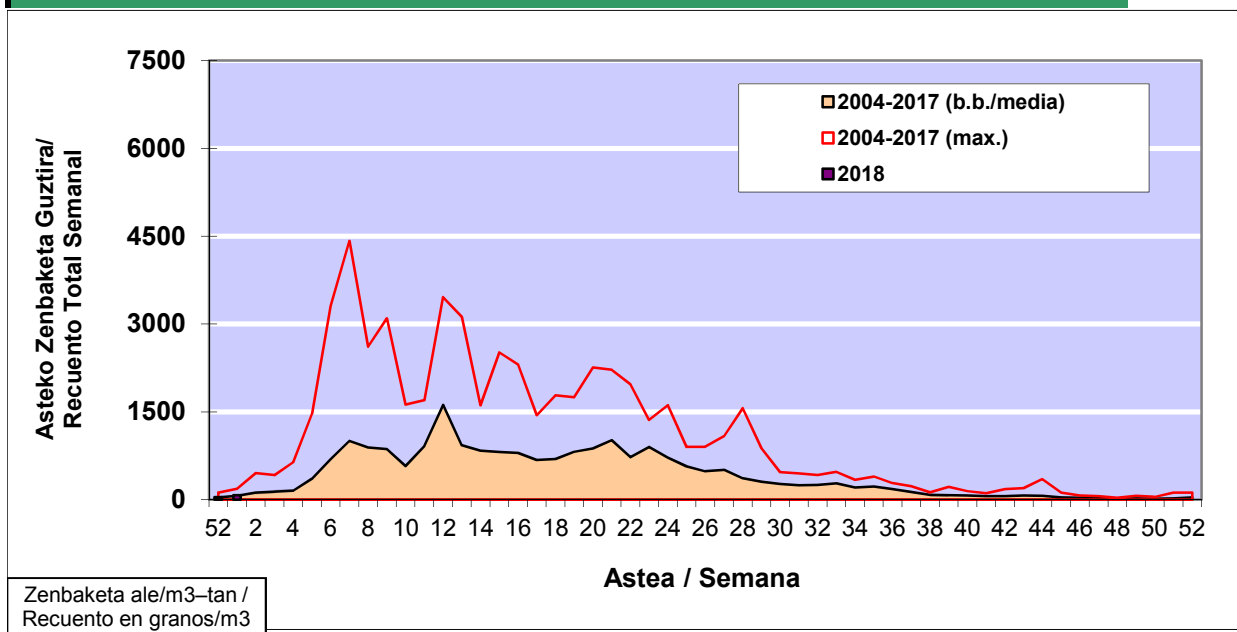

POLEN ZENBAKETA / RECuento DE POLEN

Osasun Sailaren Sarea / Red del Departamento de Salud

1. GAUR EGUNGO EGOERA / SITUACIÓN ACTUAL

		Astea/Semana	1
Estazioa / Estación	Bilbo- Bilbao	01/01 - 07/01	2018

Polen mota interesgarriak / Tipos polínicos de interés	Zuhaitza-Landarea / Árbol- Planta	Egoera / Situación*	Hurrengo asterako joera / Tendencia próxima semana
Cupresaceas /Taxaceas	Altzifrea-Hagina/Ciprés-Tejo	Baxua / Bajo	=
Corylus	Hurritza/Avellano	Baxua / Bajo	=
*Ebaluaketa irizpideak, "Red Española de Aerobiología"-ren arabera / Criterios de evaluación de acuerdo a la Red Española de Aerobiología			

2. ASTEKO ZENBAKETA GUZTIRA / RECuento TOTAL SEMANAL

Estazioa / Estación	Bilbo- Bilbao
----------------------------	----------------------

Asteko Zenbaketa Guztira / Recuento Total Semanal

3. ASTEKO ZENBAKETA / RECUESTO SEMANAL

2018

Estazioa / Estación	Bilbo- Bilbao							Astea/Semana	1
Mota / Tipo	Al / L 1/01/18	As / M 2/01/18	Az / X 3/01/18	Og / J 4/01/18	Or / V 5/01/18	Lr / S 6/01/18	Ig / D 7/01/18	b.b. / media	
Acer								0	
Foeniculum								0	
Artemisia								0	
Centaurea								0	
Achillea								0	
Taraxacum								0	
Alnus								0	
Betula								0	
Corylus	1	5	4	25				5	
Brassica								0	
Sambucus								0	
Chenop./Ama								0	
Cupres./Taxa	1	7	7	13				4	
Carex								0	
Ericaceae								0	
Mercurialis			1					0	
Robinia								0	
Castanea								0	
Fagus								0	
Quercus								0	
Aesculus								0	
Juglans								0	
Laurus								0	
Lilium								0	
Magnolia								0	
Acacia								0	
Eucalyptus			3	1				1	
Fraxinus		1	1	1				0	
Ligustrum								0	
Olea								0	
Pinus					1			0	
Cedrus	1			1				0	
Plantago								0	
Platanus								0	
Gramineae								0	
Rosacea								0	
Rumex								0	
Rhamnus								0	
Populus								0	
Salix								0	
Tamarix								0	
Tilia								0	
Celtis								0	
Ulmus								0	
Urticaceae		1						0	
Besterik/Otros		1	1	1				0	
Esp. Alternaria								0	
Guztira /Total	3	15	17	42	1	0	0	78	