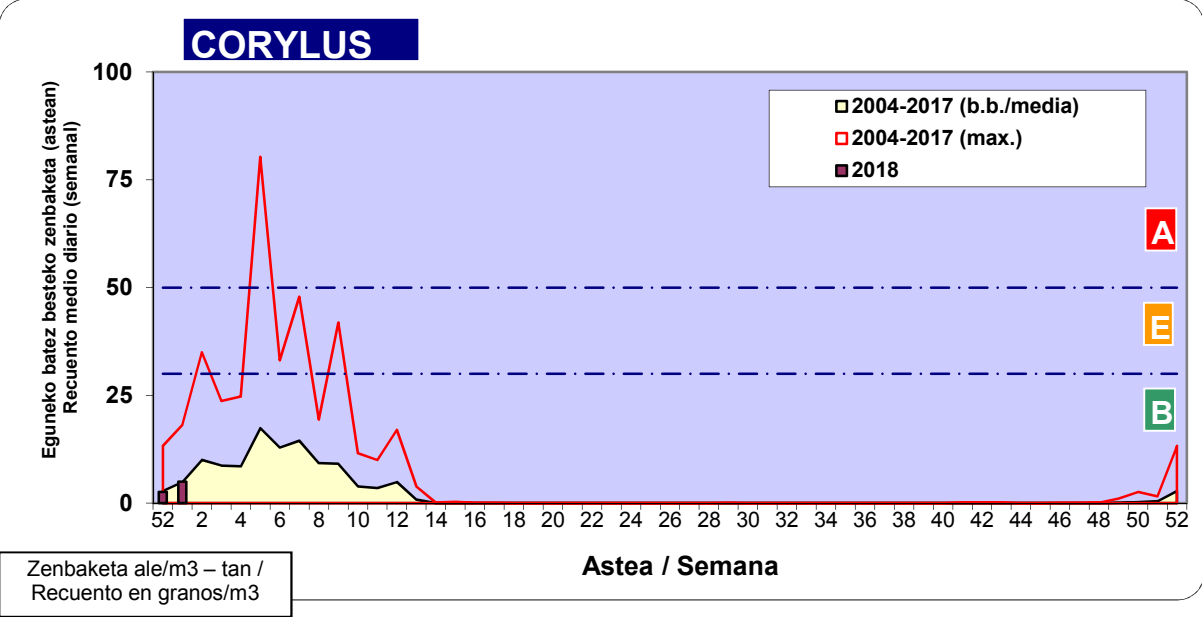

2018

Estazioa / Estación	Bilbo- Bilbao							Astea/Semana	1
Mota / Tipo	Al / L 1/01/18	As / M 2/01/18	Az / X 3/01/18	Og / J 4/01/18	Or / V 5/01/18	Lr / S 6/01/18	Ig / D 7/01/18	b.b. / media	
Acer								0	
Foeniculum								0	
Artemisia								0	
Centaurea								0	
Achillea								0	
Taraxacum								0	
Alnus								0	
Betula								0	
Corylus	1	5	4	25				5	
Brassica								0	
Sambucus								0	
Chenop./Ama								0	
Cupres./Taxa	1	7	7	13				4	
Carex								0	
Ericaceae								0	
Mercurialis			1					0	
Robinia								0	
Castanea								0	
Fagus								0	
Quercus								0	
Aesculus								0	
Juglans								0	
Laurus								0	
Lilium								0	
Magnolia								0	
Acacia								0	
Eucalyptus			3	1				1	
Fraxinus		1	1	1				0	
Ligustrum								0	
Olea								0	
Pinus					1			0	
Cedrus	1			1				0	
Plantago								0	
Platanus								0	
Gramineae								0	
Rosacea								0	
Rumex								0	
Rhamnus								0	
Populus								0	
Salix								0	
Tamarix								0	
Tilia								0	
Celtis								0	
Ulmus								0	
Urticaceae		1						0	
Besterik/Otros		1	1	1				0	
Esp. Alternaria								0	
Guztira /Total	3	15	17	42	1	0	0	78	

Zenbaketa ale/m3 – tan /
Recuento en granos/m3

Altua/Alto
 Ertaina/Medio
 Baxua/Bajo

4. POLEN MOTA INTERESGARRIAK / TIPOS POLÍNICOS DE INTERÉS

Estazioa / Estación **Bilbo- Bilbao**

- Altua/Alto
- Ertaina/Medio
- Baxua/Bajo