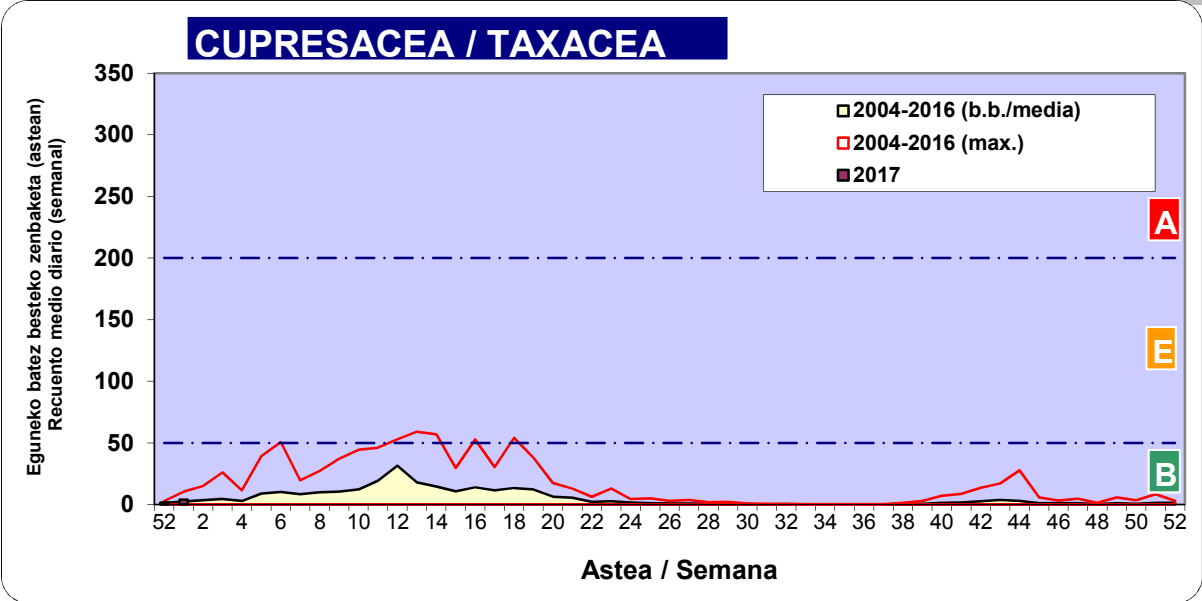

2018

Estazioa / Estación	Bilbo- Bilbao							Astea/Semana	1
Mota / Tipo	Al / L 1/01/18	As / M 2/01/18	Az / X 3/01/18	Og / J 4/01/18	Or / V 5/01/18	Lr / S 6/01/18	Ig / D 7/01/18	b.b. / media	
Acer								0	
Foeniculum								0	
Artemisia								0	
Centaurea								0	
Achillea								0	
Taraxacum								0	
Alnus								0	
Betula								0	
Corylus	1	5	4	25				5	
Brassica								0	
Sambucus								0	
Chenop./Ama								0	
Cupres./Taxa	1	7	7	13				4	
Carex								0	
Ericaceae								0	
Mercurialis			1					0	
Robinia								0	
Castanea								0	
Fagus								0	
Quercus								0	
Aesculus								0	
Juglans								0	
Laurus								0	
Lilium								0	
Magnolia								0	
Acacia								0	
Eucalyptus			3	1				1	
Fraxinus		1	1	1				0	
Ligustrum								0	
Olea								0	
Pinus					1			0	
Cedrus	1			1				0	
Plantago								0	
Platanus								0	
Gramineae								0	
Rosacea								0	
Rumex								0	
Rhamnus								0	
Populus								0	
Salix								0	
Tamarix								0	
Tilia								0	
Celtis								0	
Ulmus								0	
Urticaceae		1						0	
Besterik/Otros		1	1	1				0	
Esp. Alternaria								0	
Guztira /Total	3	15	17	42	1	0	0	78	

Zenbaketa ale/m3 – tan /
Recuento en granos/m3

Altua/Alto
 Ertaina/Medio
 Baxua/Bajo

4. POLEN MOTA INTERESGARRIAK / TIPOS POLÍNICOS DE INTERÉS

Estazioa / Estación **Bilbo- Bilbao**

- Altua/Alto
- Ertaina/Medio
- Baxua/Bajo

Zenbaketa ale/m³ – tan /
 Recuento en granos/m³