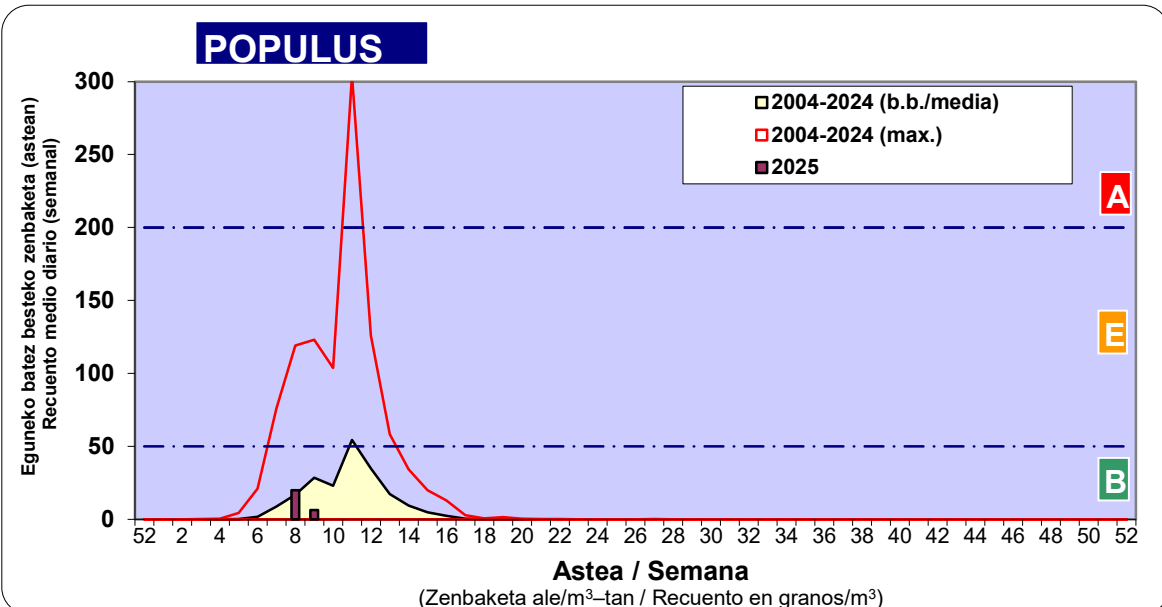

Estazioa / Estación

Vitoria - Gasteiz

- Altua/Alto
- Ertaina/Medio
- Baxua/Bajo