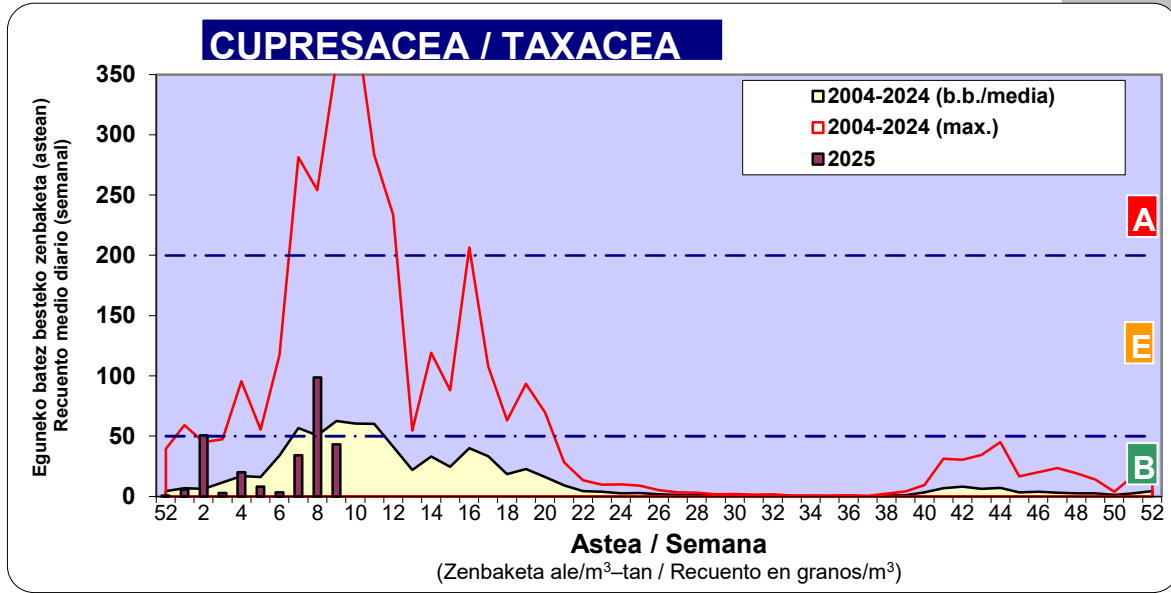

Zenbaketa ale/m3 – tan /
Recuento en granos/m3

■ Altua/Alto
■ Ertaina/Medio
□ Baxua/Bajo

4. POLEN MOTA INTERESGARRIAK / TIPOS POLÍNICOS DE INTERÉS

Estazioa / Estación **Vitoria - Gasteiz**

- Altua/Alto
- Ertaina/Medio
- Baxua/Bajo

Estazioa / Estación

Vitoria - Gasteiz

- Altua/Alto
- Ertaina/Medio
- Baxua/Bajo

Estazioa / Estación

Vitoria - Gasteiz

- Altua/Alto
- Ertaina/Medio
- Baxua/Bajo

URTICA / PARIETARIA

SALIX