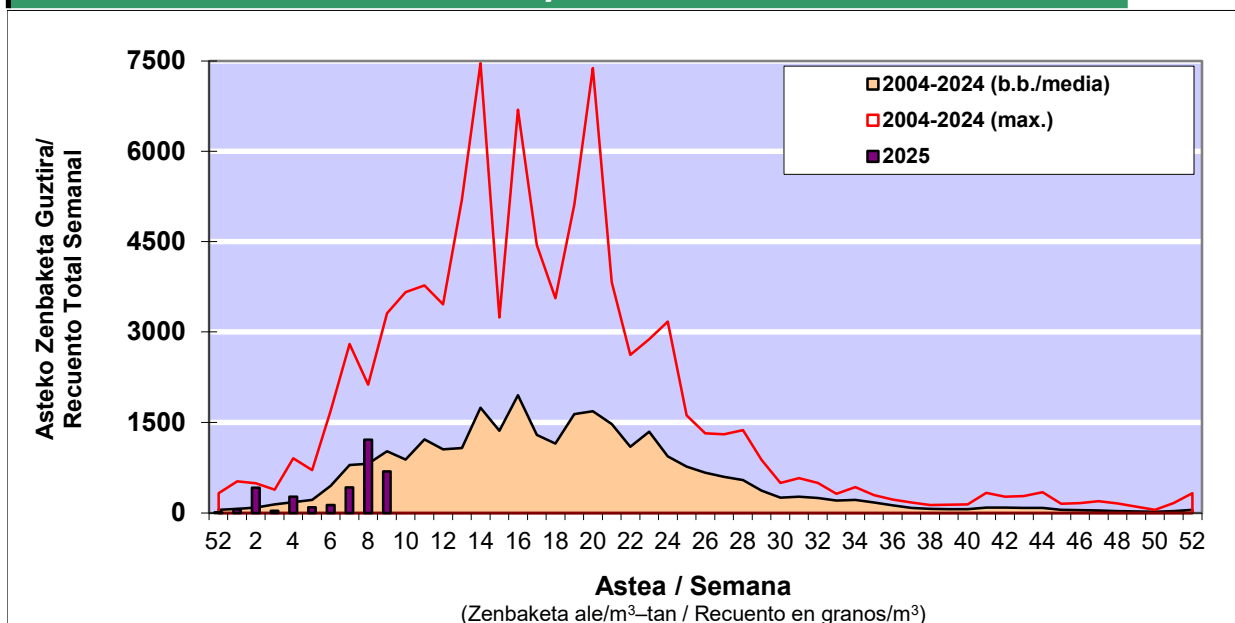

POLEN ZENBAKETA / RECuento DE POLEN

Osasun Sailaren Sarea / Red del Departamento de Salud

1. GAUR EGUNGO EGOERA / SITUACIÓN ACTUAL

		Astea/Semana	9
Estazioa / Estación	Vitoria - Gasteiz	24/02-02/03	2025

Polen mota interesgarriak / Tipos polínicos de interés	Zuhaitza-Landarea / Árbol- Planta	Egoera / Situación*	Hurrengo asterako joera / Tendencia próxima semana
Cupresaceas /Taxaceas	Altzifrea-Hagina/Ciprés-Tejo	Baxua / Bajo	=
Corylus	Hurritza/Avellano	Baxua / Bajo	=
Fraxinus	Lizarra/Fresno	Baxua / Bajo	=
Alnus	Haltza/Aliso	Baxua / Bajo	▼
Pinus	Pinua/Pino	Baxua / Bajo	=
Populus	Makala/Álamo	Baxua / Bajo	=
Urticaceas	Asuna-Horma-belarra/Ortiga- Parietaria	Baxua / Bajo	=
Salix	Zumea/Sauce	Baxua / Bajo	=

*Ebaluaketa irizpideak, "Red Española de Aerobiología"-ren arabera /

2. ASTEKO ZENBAKETA GUZTIRA / RECuento TOTAL SEMANAL

Estazioa / Estación	Vitoria - Gasteiz

Asteko Zenbaketa Orokorra / Recuento Total Semanal