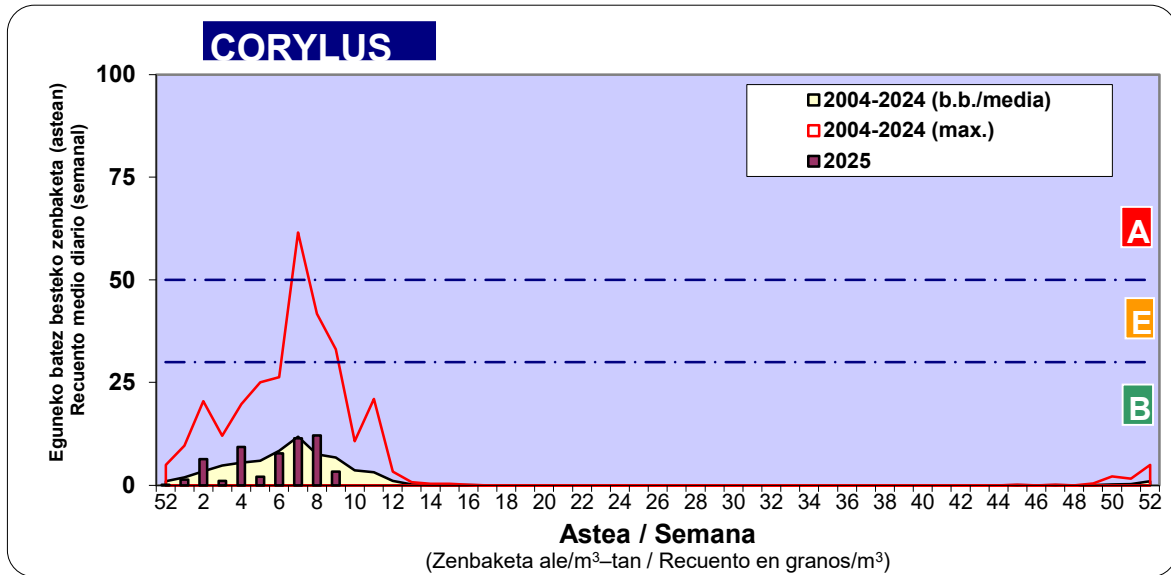

Zenbaketa ale/m3 – tan /
Recuento en granos/m3

■ Altua/Alto
■ Ertaina/Medio
□ Baxua/Bajo

4. POLEN MOTA INTERESGARRIAK / TIPOS POLÍNICOS DE INTERÉS

Estazioa / Estación **Vitoria - Gasteiz**

- Altua/Alto
- Ertaina/Medio
- Baxua/Bajo