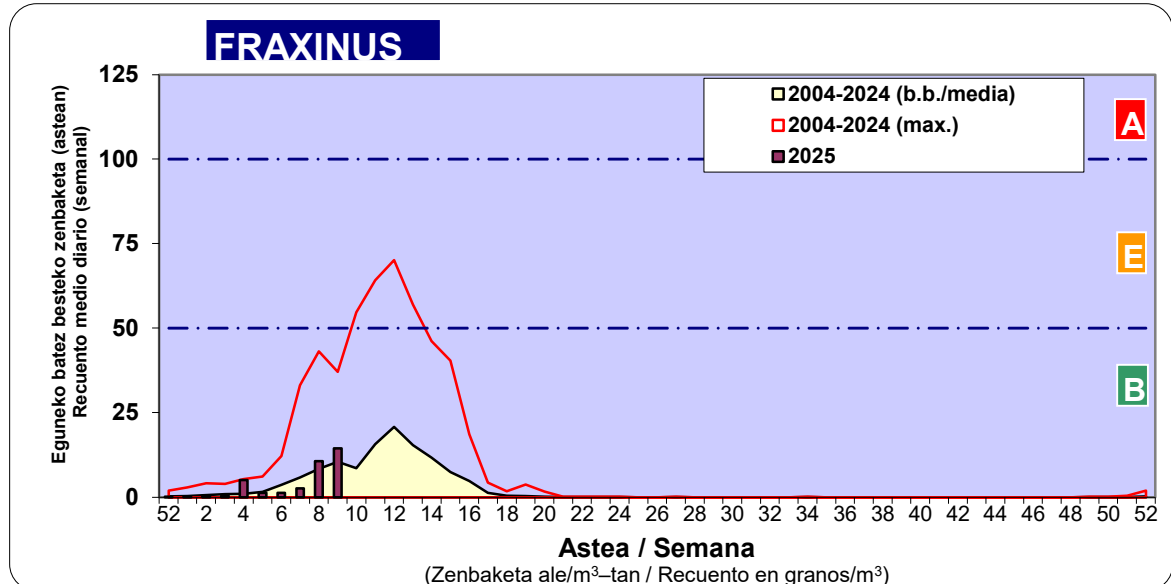

Asteko Zenbaketa Orokorra / Recuento Total Semanal

3. ASTEKO ZENBAKETA / RECUESTO SEMANAL

2025

Estazioa / Estación	Vitoria - Gasteiz						Astea/Semana	9
	Al / L	As / M	Az / X	Og / J	Or / V	Lr / S	Ig / D	b.b. / media
Mota / Tipo	24/02/25	25/02/25	26/02/25	27/02/25	28/02/25	1/03/25	2/03/25	
Acer								0
Foeniculum								0
Artemisia								0
Centaurea								0
Achillea								0
Taraxacum								0
Alnus	2	3	24	27	32	36	3	18
Betula								0
Corylus	3	1	5	5	3	5	1	3
Brassica	1		1					0
Sambucus								0
Chenop./Ama								0
Cupres./Taxa	190	61	13	5	14	17	1	43
Carex				1		1		0
Ericaceae								0
Mercurialis							1	0
Robinia								0
Castanea								0
Fagus								0
Quercus	1							0
Aesculus								0
Juglans								0
Laurus								0
Lilium								0
Magnolia				1				0
Acacia								0
Eucalyptus			1					0
Fraxinus	6	6	18	36	18	16	1	14
Ligustrum								0
Olea								0
Pinus	1	3	5	2	3	9	1	3
Cedrus				1				0
Plantago								0
Platanus								0
Gramineae	4			1		1		1
Rosacea								0
Rumex								0
Rhamnus								0
Populus	13	6	3	6	12	5		6
Salix	1	3	8	9	11	4		5
Tamarix								0
Tilia								0
Celtis								0
Ulmus	2		1	1	1	2		1
Urticaceae	3					1		1
Besterik/Otros	2					1	1	1
Esp. Alternaria				1	1			0
Guztira /Total	229	83	79	95	94	98	9	687

Zenbaketa ale/m3 – tan /
Recuento en granos/m3

■ Altua/Alto
■ Ertaina/Medio
□ Baxua/Bajo

4. POLEN MOTA INTERESGARRIAK / TIPOS POLÍNICOS DE INTERÉS

Estazioa / Estación **Vitoria - Gasteiz**

- Altua/Alto
- Ertaina/Medio
- Baxua/Bajo

Estazioa / Estación

Vitoria - Gasteiz

- Altua/Alto
- Ertaina/Medio
- Baxua/Bajo

Estazioa / Estación

Vitoria - Gasteiz

- Altua/Alto
- Ertaina/Medio
- Baxua/Bajo

URTICA / PARIETARIA

SALIX