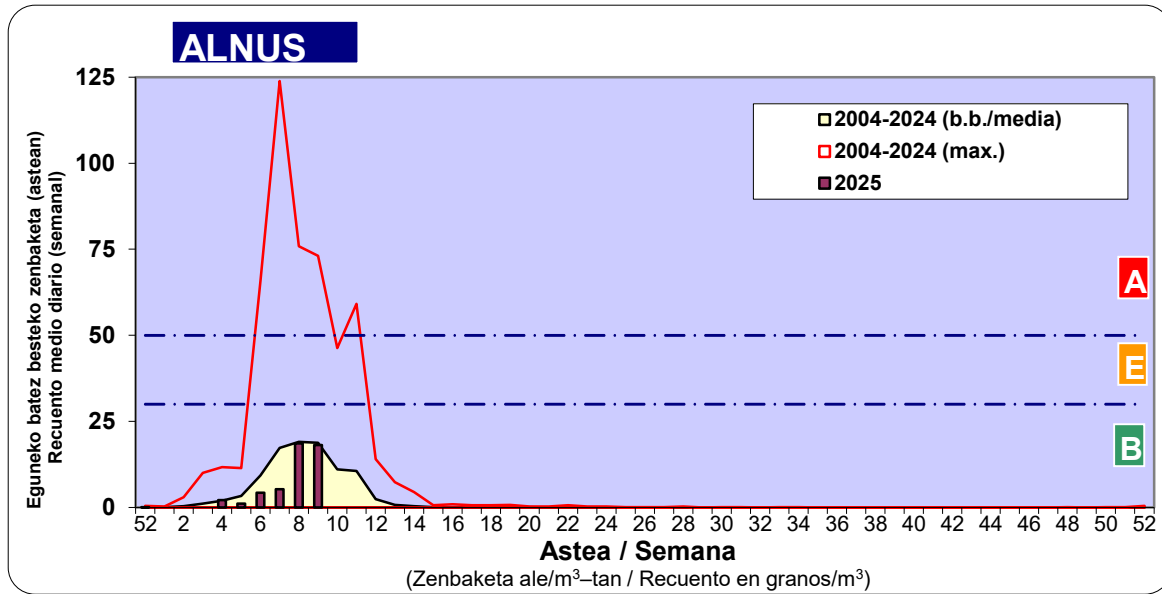

Estazioa / Estación

Vitoria - Gasteiz

- Altua/Alto
- Ertaina/Medio
- Baxua/Bajo