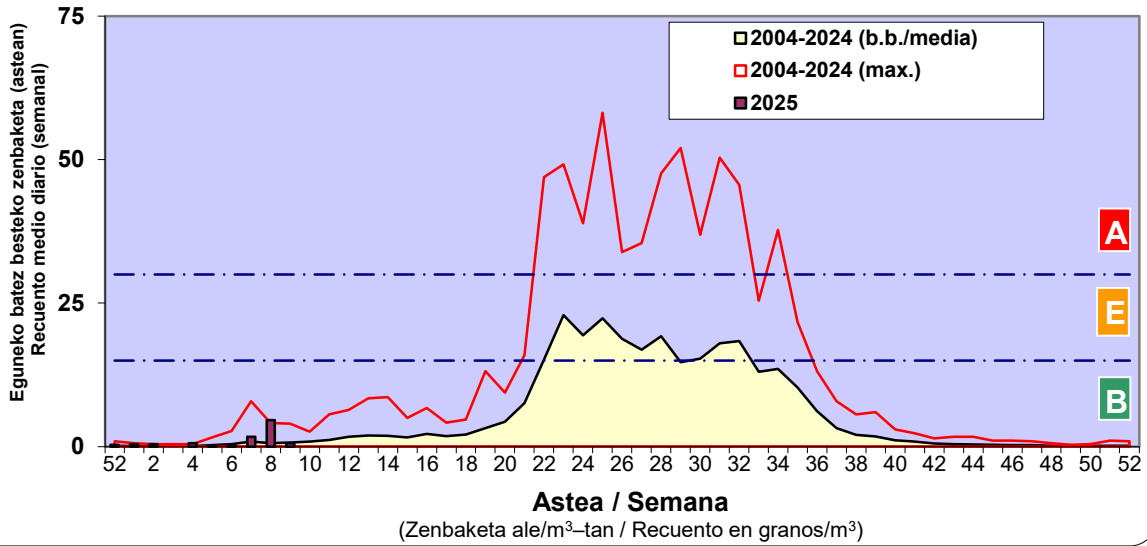

Zenbaketa ale/m3 – tan /
Recuento en granos/m3

■ Altua/Alto
■ Ertaina/Medio
□ Baxua/Bajo

4. POLEN MOTA INTERESGARRIAK / TIPOS POLÍNICOS DE INTERÉS

Estazioa / Estación **Vitoria - Gasteiz**

- Altua/Alto
- Ertaina/Medio
- Baxua/Bajo

Estazioa / Estación

Vitoria - Gasteiz

- Altua/Alto
- Ertaina/Medio
- Baxua/Bajo

Estazioa / Estación

Vitoria - Gasteiz

- Altua/Alto
- Ertaina/Medio
- Baxua/Bajo

URTICA / PARIETARIA

SALIX