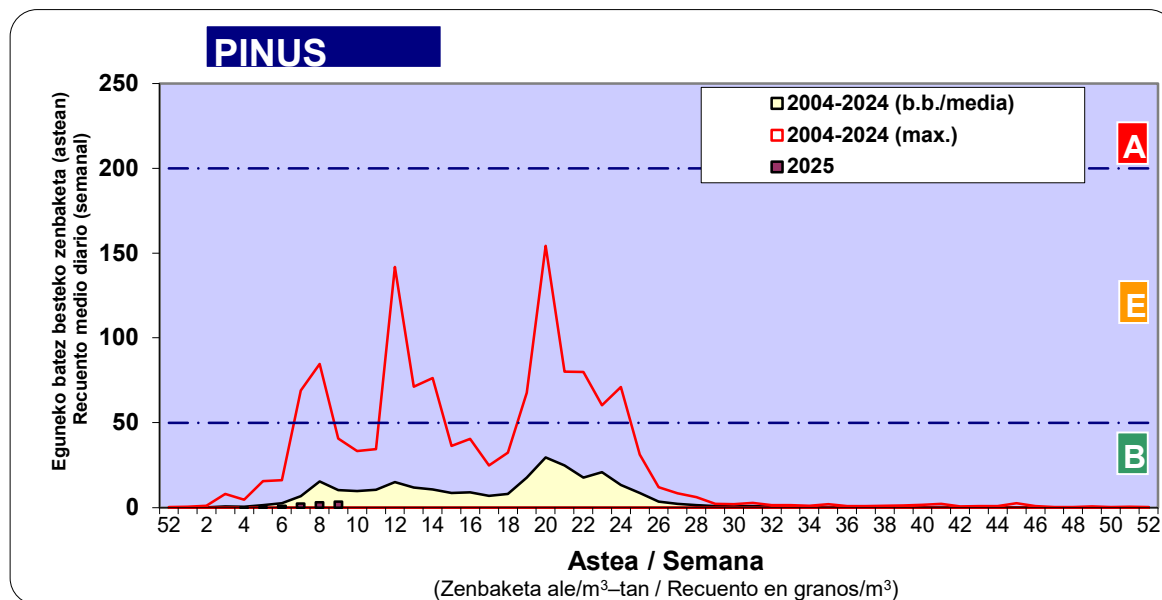

Asteko Zenbaketa Orokorra / Recuento Total Semanal

3. ASTEKO ZENBAKETA / RECUESTO SEMANAL

2025

Estazioa / Estación	Vitoria - Gasteiz						Astea/Semana	9
	Al / L	As / M	Az / X	Og / J	Or / V	Lr / S	Ig / D	b.b. / media
Mota / Tipo	24/02/25	25/02/25	26/02/25	27/02/25	28/02/25	1/03/25	2/03/25	
Acer								0
Foeniculum								0
Artemisia								0
Centaurea								0
Achillea								0
Taraxacum								0
Alnus	2	3	24	27	32	36	3	18
Betula								0
Corylus	3	1	5	5	3	5	1	3
Brassica	1		1					0
Sambucus								0
Chenop./Ama								0
Cupres./Taxa	190	61	13	5	14	17	1	43
Carex				1		1		0
Ericaceae								0
Mercurialis							1	0
Robinia								0
Castanea								0
Fagus								0
Quercus	1							0
Aesculus								0
Juglans								0
Laurus								0
Lilium								0
Magnolia				1				0
Acacia								0
Eucalyptus			1					0
Fraxinus	6	6	18	36	18	16	1	14
Ligustrum								0
Olea								0
Pinus	1	3	5	2	3	9	1	3
Cedrus				1				0
Plantago								0
Platanus								0
Gramineae	4			1		1		1
Rosacea								0
Rumex								0
Rhamnus								0
Populus	13	6	3	6	12	5		6
Salix	1	3	8	9	11	4		5
Tamarix								0
Tilia								0
Celtis								0
Ulmus	2		1	1	1	2		1
Urticaceae	3					1		1
Besterik/Otros	2					1	1	1
Esp. Alternaria				1	1			0
Guztira /Total	229	83	79	95	94	98	9	687

Zenbaketa ale/m3 – tan /
Recuento en granos/m3

■ Altua/Alto
■ Ertaina/Medio
□ Baxua/Bajo

4. POLEN MOTA INTERESGARRIAK / TIPOS POLÍNICOS DE INTERÉS

Estazioa / Estación **Vitoria - Gasteiz**

- Altua/Alto
- Ertaina/Medio
- Baxua/Bajo

Estazioa / Estación

Vitoria - Gasteiz

- Altua/Alto
- Ertaina/Medio
- Baxua/Bajo

Estazioa / Estación

Vitoria - Gasteiz

- Altua/Alto
- Ertaina/Medio
- Baxua/Bajo

URTICA / PARIETARIA

SALIX