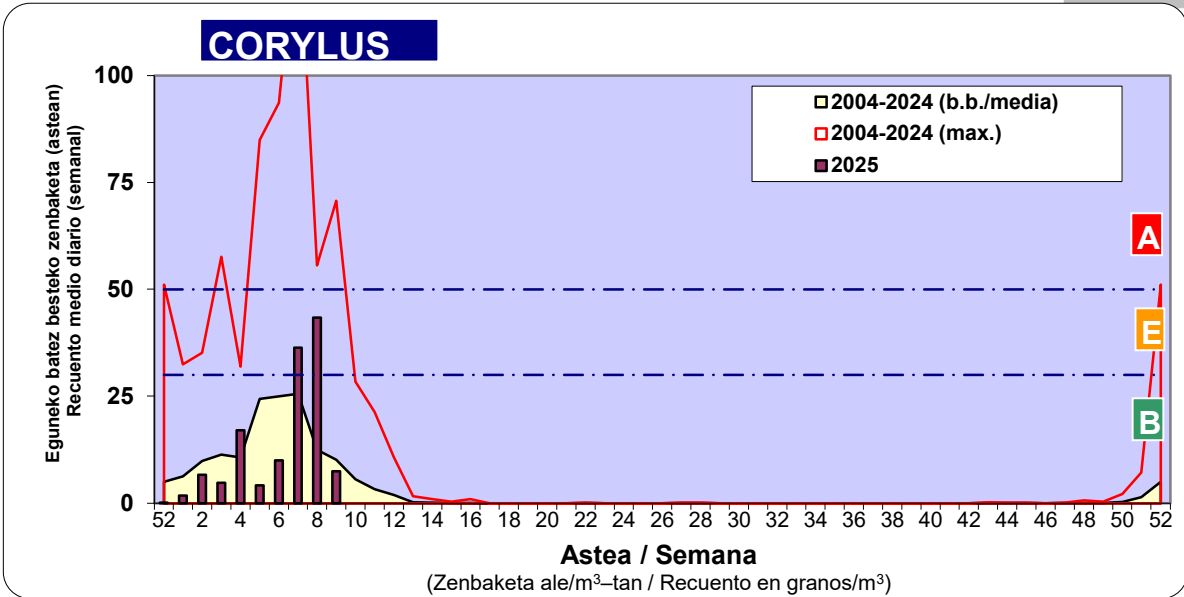

4. POLEN MOTA INTERESGARRIAK / TIPOS POLÍNICOS DE INTERÉS

Estazioa / Estación Donostia- San Sebastián

- Altua/Alto
- Ertaina/Medio
- Baxua/Bajo