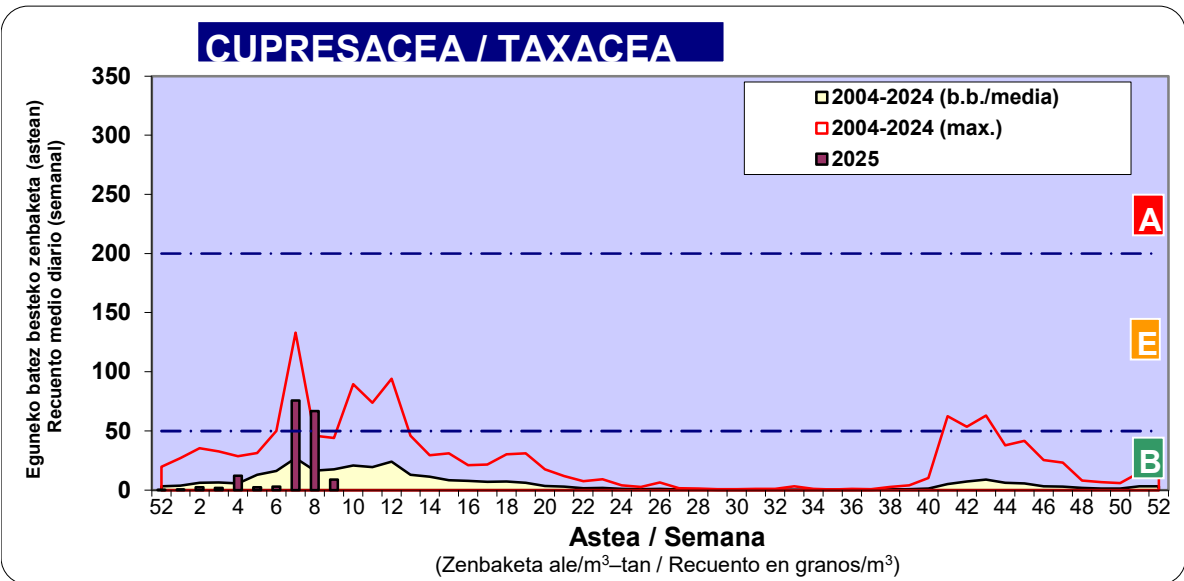

4. POLEN MOTA INTERESGARRIAK / TIPOS POLÍNICOS DE INTERÉS

Estazioa / Estación Donostia- San Sebastián

- Altua/Alto
- Ertaina/Medio
- Baxua/Bajo