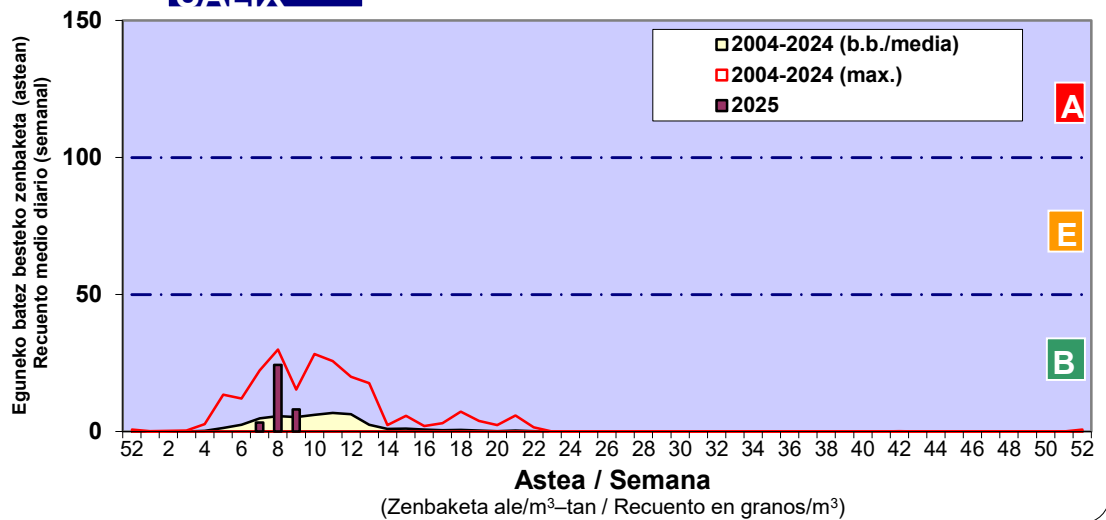

Estazioa / Estación

Donostia- San Sebastián

- Altua/Alto
- Ertaina/Medio
- Baxua/Bajo

FRAXINUS

PINUS

SALIX