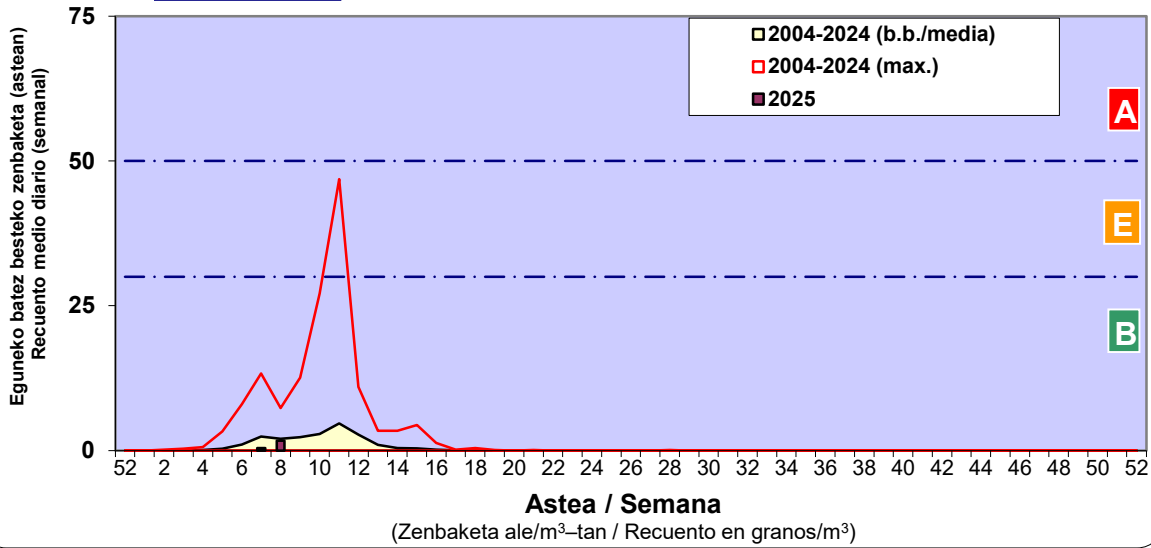

### SALIX

Estazioa / Estación

Donostia- San Sebastián

- Altua/Alto
- Ertaina/Medio
- Baxua/Bajo

**ULMUS**

**URTICA / PARIETARIA**