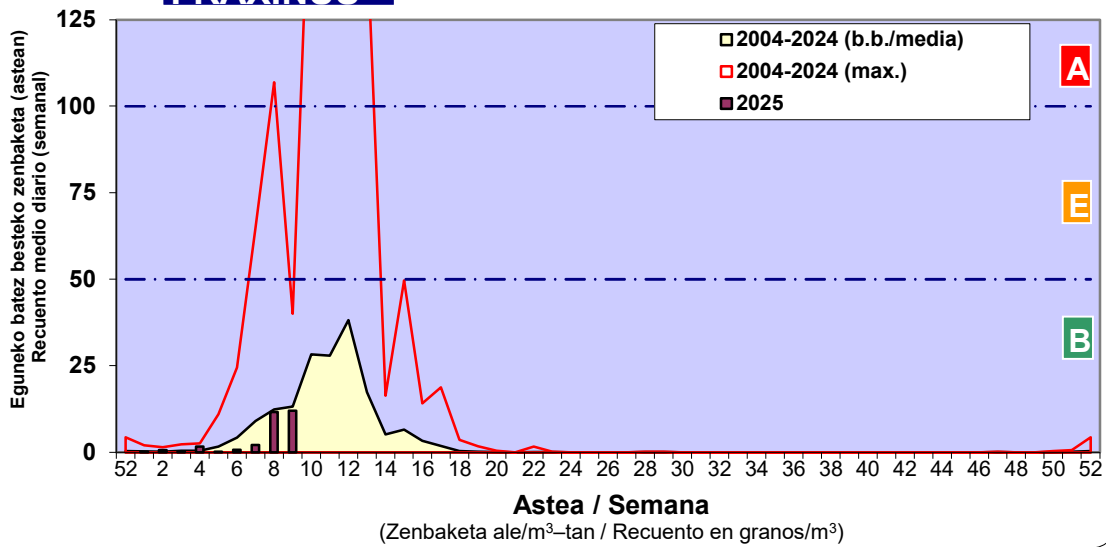

Zenbaketa ale/m<sup>3</sup> – tan /  
Recuento en granos/m<sup>3</sup>

■ Altua/Alto  
■ Ertaina/Medio  
■ Baxua/Bajo

4. POLEN MOTA INTERESGARRIAK / TIPOS POLÍNICOS DE INTERÉS

Estazioa / Estación Donostia- San Sebastián

- Altua/Alto
- Ertaina/Medio
- Baxua/Bajo

Estazioa / Estación

Donostia- San Sebastián

- Altua/Alto
- Ertaina/Medio
- Baxua/Bajo

### FRAXINUS