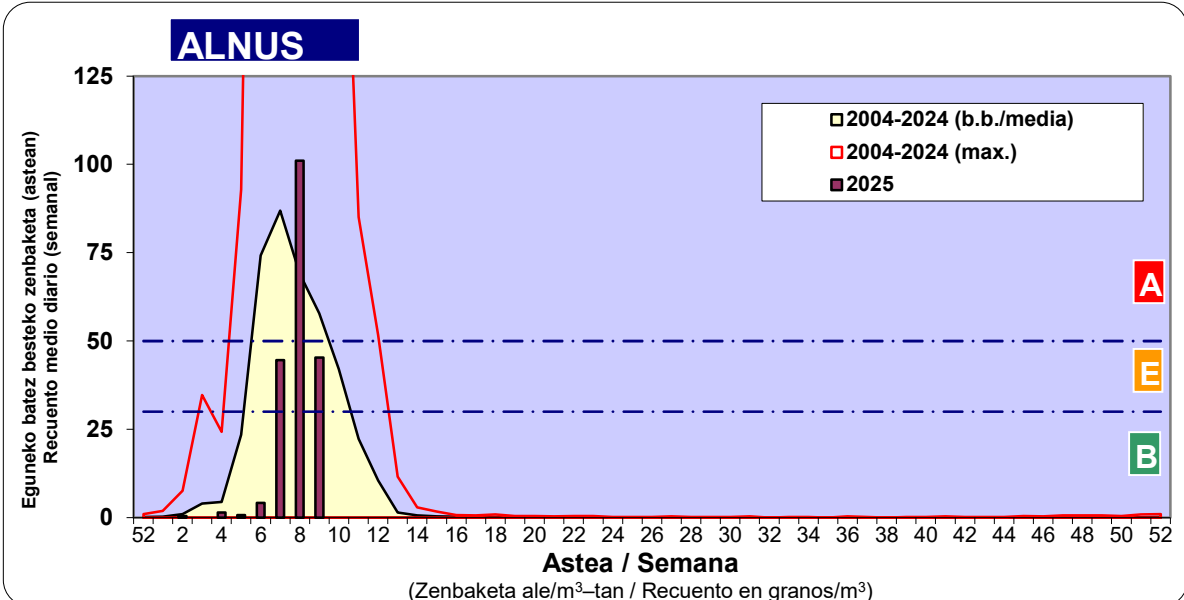

4. POLEN MOTA INTERESGARRIAK / TIPOS POLÍNICOS DE INTERÉS

Estazioa / Estación Donostia- San Sebastián

- Altua/Alto
- Ertaina/Medio
- Baxua/Bajo