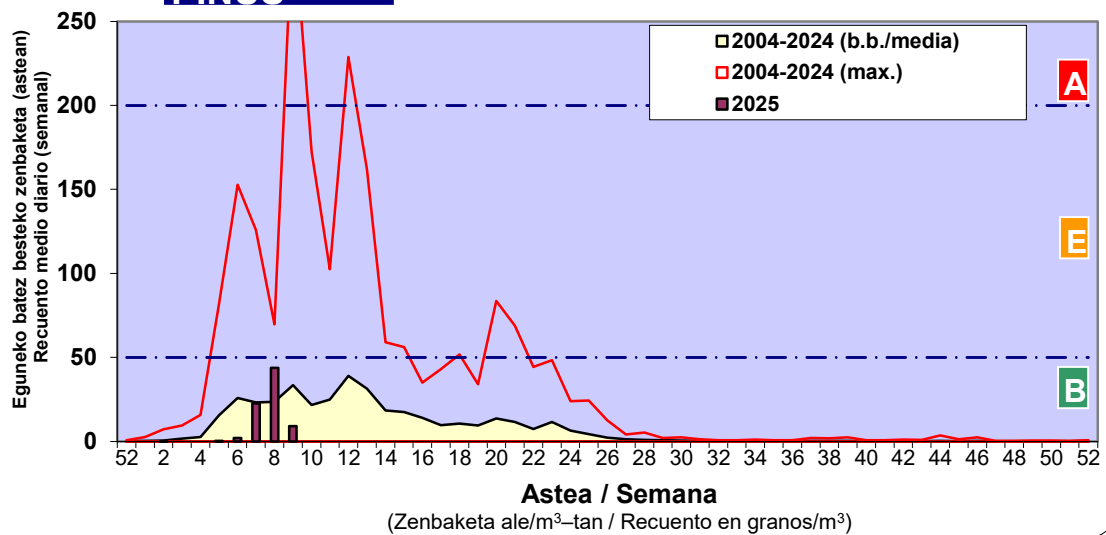

Estazioa / Estación

Donostia- San Sebastián

- Altua/Alto
- Ertaina/Medio
- Baxua/Bajo

FRAXINUS

PINUS

SALIX