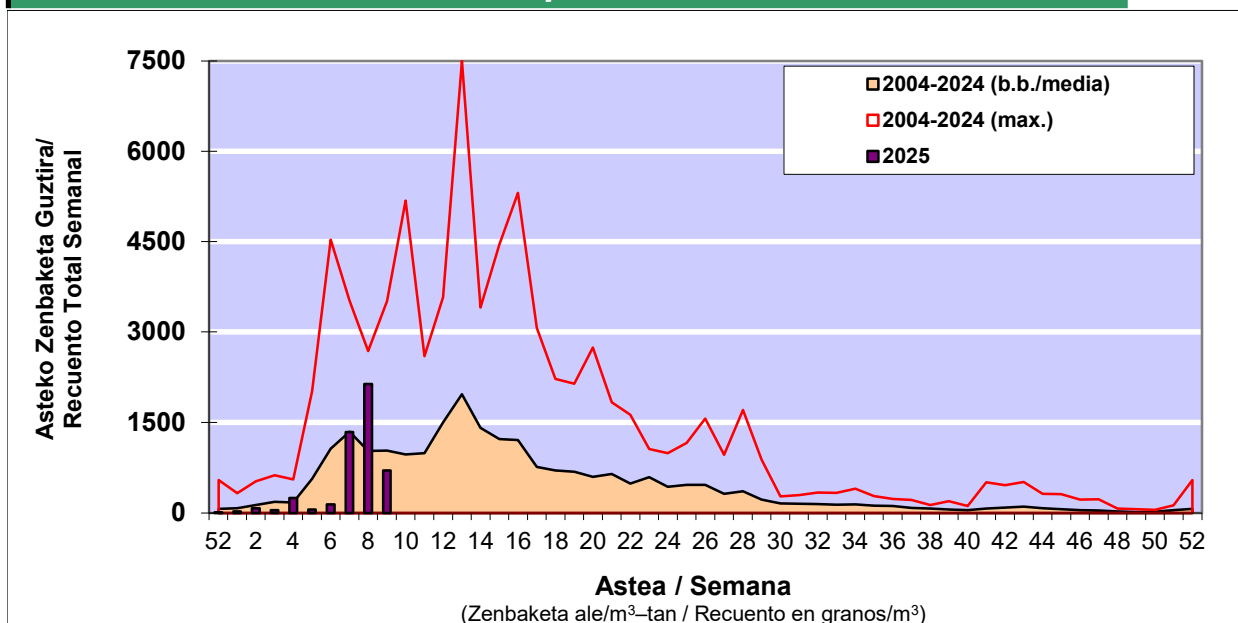

POLEN ZENBAKETA / RECuento DE POLEN

Osasun Sailaren Sarea / Red del Departamento de Salud

1. GAUR EGUNGO EGOERA / SITUACIÓN ACTUAL

		Astea/Semana	9
Estazioa / Estación	Donostia- San Sebastián	24/02-02/03	2025

Polen mota interesgarriak / Tipos polínicos de interés	Zuhaitza-Landarea / Árbol- Planta	Egoera / Situación*	Hurrengo asterako joera / Tendencia próxima semana
<i>Corylus</i>	Hurritza/Avellano	Baxua / Bajo	=
<i>Cupresaceas /Taxaceas</i>	Altzifrea-Hagina/Ciprés-Tejo	Baxua / Bajo	=
<i>Alnus</i>	Haltza/Aliso	Ertaina / Medio	▼
<i>Fraxinus</i>	Lizarra/Fresno	Baxua / Bajo	▲
<i>Pinus</i>	Pinua/Pino	Baxua / Bajo	=
<i>Salix</i>	Zumea/Sauce	Baxua / Bajo	=
<i>Ulmus</i>	Zumarra/Olmo	Baxua / Bajo	=
<i>Urticaceas</i>	Asuna-Horma-belarra/Ortiga- Parietaria	Baxua / Bajo	=

*Ebaluaketa irizpideak, "Red Española de Aerobiología"-ren arabera /

2. ASTEKO ZENBAKETA GUZTIRA / RECuento TOTAL SEMANAL

Estazioa / Estación	Donostia- San Sebastián

Asteko Zenbaketa Orokorra / Recuento Total Semanal