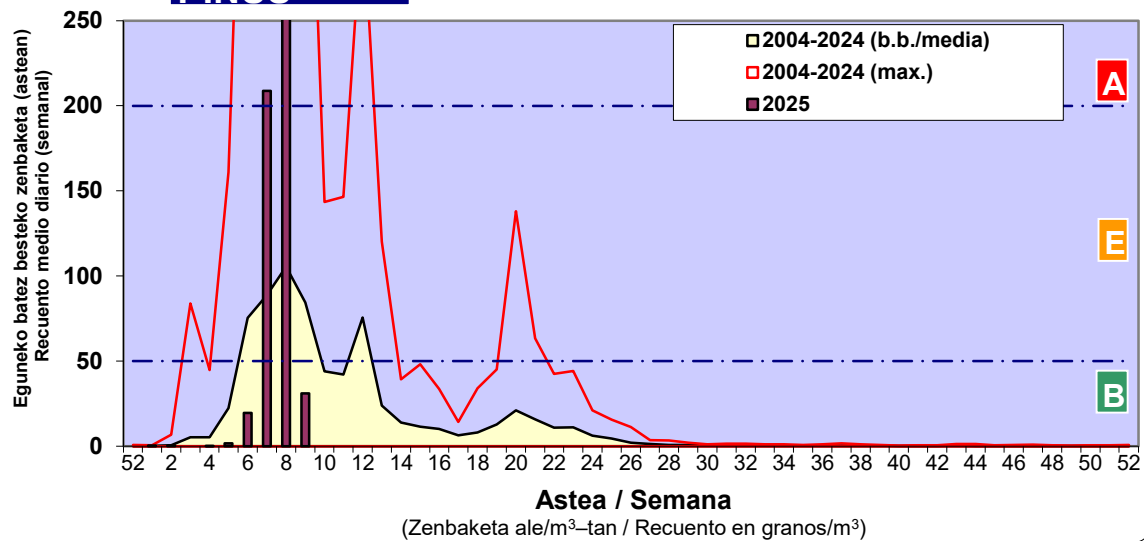

Zenbaketa ale/m3 – tan /
Recuento en granos/m3

■ Altua/Alto
■ Ertaina/Medio
■ Baxua/Bajo

4. POLEN MOTA INTERESGARRIAK / TIPOS POLÍNICOS DE INTERÉS

Estazioa / Estación **Bilbo- Bilbao**

- Altua/Alto
- Ertaina/Medio
- Baxua/Bajo

Estazioa / Estación

Bilbo- Bilbao

- Altua/Alto
- Ertaina/Medio
- Baxua/Bajo

FRAXINUS

PINUS

SALIX

Estazioa / Estación

Bilbo- Bilbao

- Altua/Alto
- Ertaina/Medio
- Baxua/Bajo

URTICA / PARIETARIA