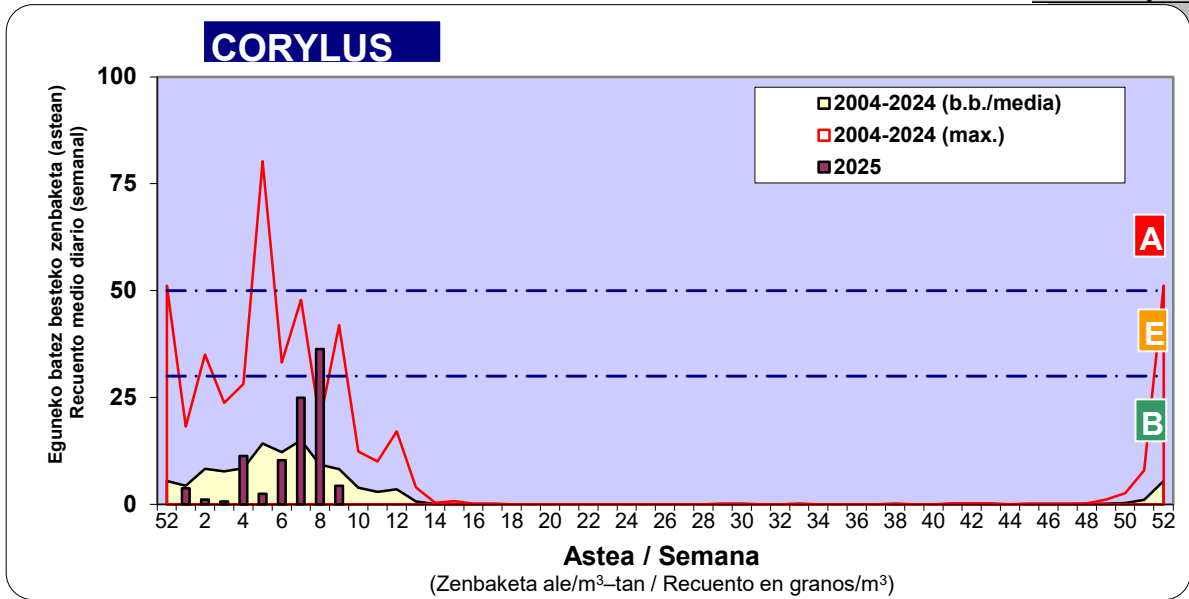

Asteko Zenbaketa Orokorra / Recuento Total Semanal

3. ASTEKO ZENBAKETA / RECUESTO SEMANAL

2025

Estazioa / Estación	Bilbo- Bilbao							Astea/Semana	9
	Al / L	As / M	Az / X	Og / J	Or / V	Lr / S	Ig / D	b.b. / media	
Mota / Tipo	24/02/25	25/02/25	26/02/25	27/02/25	28/02/25	1/03/25	2/03/25		
Acer								0	
Foeniculum								0	
Artemisia								0	
Centaurea								0	
Achillea								0	
Taraxacum								0	
Alnus	14	1	4	40	22	29	59	24	
Betula								0	
Corylus	18	2	2	1	1	2	4	4	
Brassica								0	
Sambucus								0	
Chenop./Ama								0	
Cupres./Taxa	12	4	1	5	5	14	11	7	
Carex	1							0	
Ericaceae								0	
Mercurialis				1		1		0	
Robinia								0	
Castanea								0	
Fagus								0	
Quercus				1	1		1	0	
Aesculus								0	
Juglans								0	
Laurus								0	
Lilium								0	
Magnolia								0	
Acacia								0	
Eucalyptus	1	1		4		1	1	1	
Fraxinus	16	6	5	7	10	13	13	10	
Ligustrum								0	
Olea								0	
Pinus	176	5	7	7	2	3	17	31	
Cedrus								0	
Plantago								0	
Platanus								0	
Gramineae	1			1		1		0	
Rosacea								0	
Rumex								0	
Rhamnus								0	
Populus			1			2		0	
Salix	13	3	3	12	14	3	10	8	
Tamarix								0	
Tilia								0	
Celtis								0	
Ulmus	1			1	1	1	1	1	
Urticaceae	2	1	1	2	2	2	1	2	
Besterik/Otros	1			10	3	2	4	3	
Esp. Alternaria								0	
Guztira /Total	256	23	24	92	61	74	122	652	

Zenbaketa ale/m3 – tan /
Recuento en granos/m3

■ Altua/Alto
■ Ertaina/Medio
■ Baxua/Bajo

4. POLEN MOTA INTERESGARRIAK / TIPOS POLÍNICOS DE INTERÉS

Estazioa / Estación **Bilbo- Bilbao**

- Altua/Alto
- Ertaina/Medio
- Baxua/Bajo