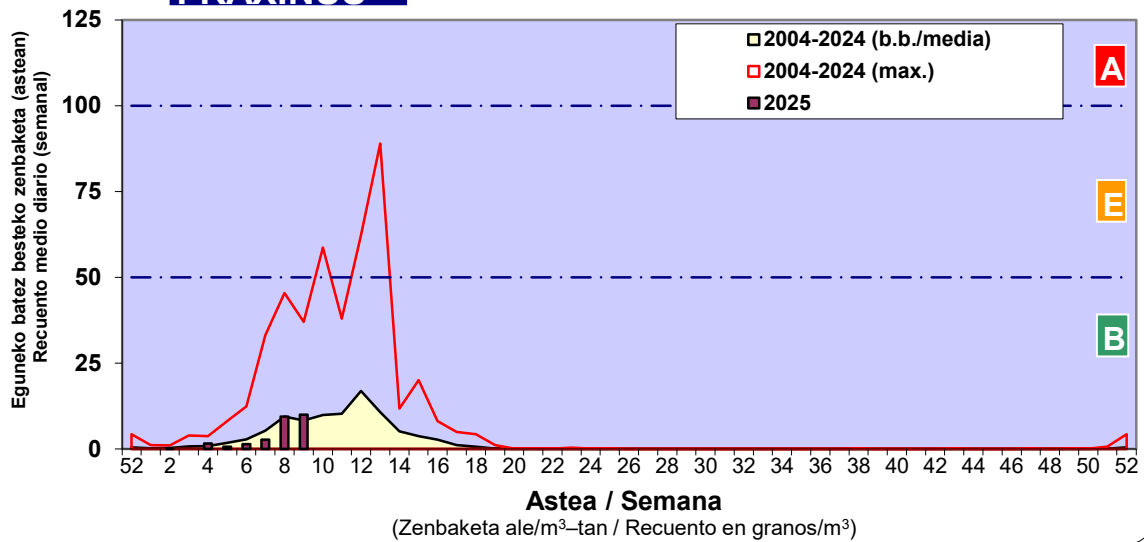

Estazioa / Estación

Bilbo- Bilbao

- Altua/Alto
- Ertaina/Medio
- Baxua/Bajo

FRAXINUS