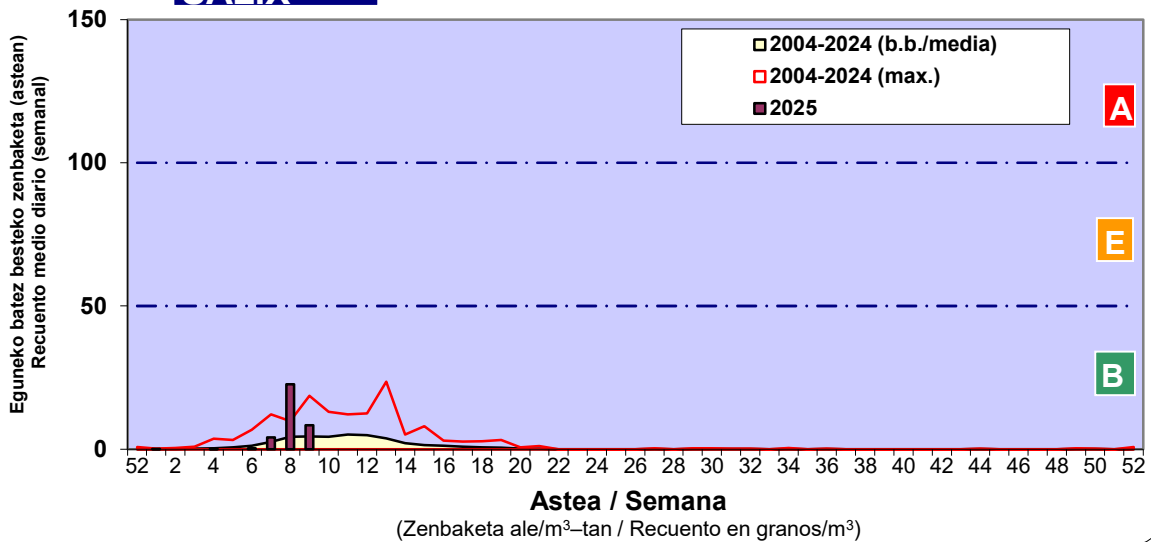

Zenbaketa ale/m3 – tan /
Recuento en granos/m3

■ Altua/Alto
■ Ertaina/Medio
■ Baxua/Bajo

4. POLEN MOTA INTERESGARRIAK / TIPOS POLÍNICOS DE INTERÉS

Estazioa / Estación **Bilbo- Bilbao**

- Altua/Alto
- Ertaina/Medio
- Baxua/Bajo

Estazioa / Estación

Bilbo- Bilbao

- Altua/Alto
- Ertaina/Medio
- Baxua/Bajo

FRAXINUS

PINUS

SALIX

Estazioa / Estación

Bilbo- Bilbao

- Altua/Alto
- Ertaina/Medio
- Baxua/Bajo

URTICA / PARIETARIA