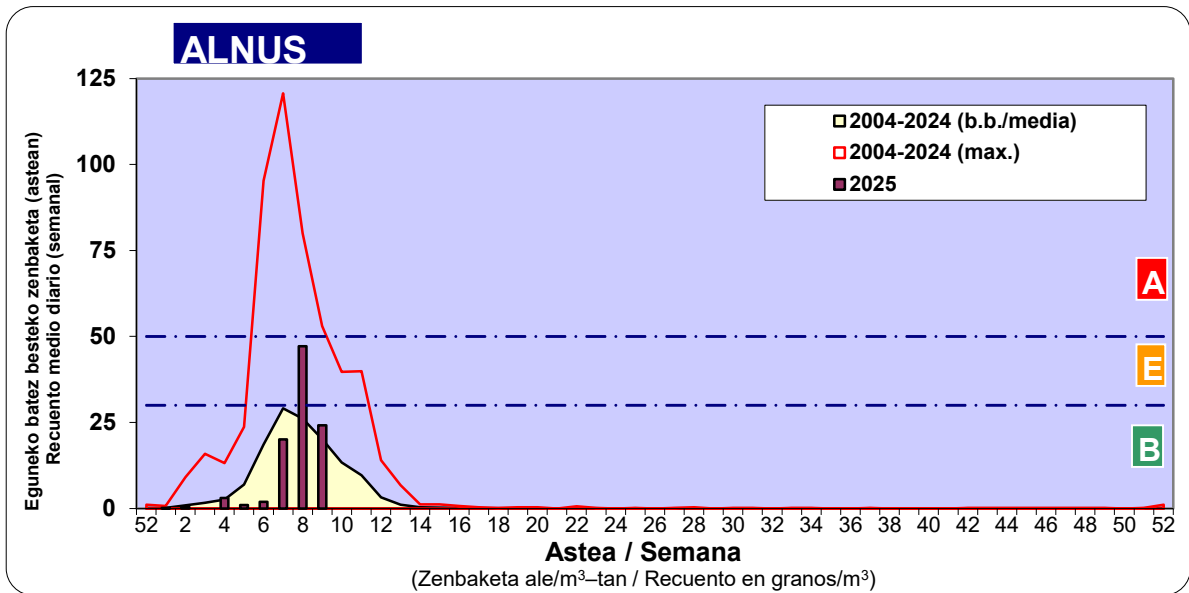

*Ebaluaketa irizpideak, "Red Española de Aerobiología"-ren arabera /

2. ASTEKO ZENBAKETA GUZTIRA / RECuento TOTAL SEMANAL

Estazioa / Estación	Bilbo- Bilbao
----------------------------	----------------------

Asteko Zenbaketa Orokorra / Recuento Total Semanal

3. ASTEKO ZENBAKETA / RECUESTO SEMANAL

2025

Estazioa / Estación	Bilbo- Bilbao							Astea/Semana	9
	Al / L	As / M	Az / X	Og / J	Or / V	Lr / S	Ig / D	b.b. / media	
Mota / Tipo	24/02/25	25/02/25	26/02/25	27/02/25	28/02/25	1/03/25	2/03/25		
Acer								0	
Foeniculum								0	
Artemisia								0	
Centaurea								0	
Achillea								0	
Taraxacum								0	
Alnus	14	1	4	40	22	29	59	24	
Betula								0	
Corylus	18	2	2	1	1	2	4	4	
Brassica								0	
Sambucus								0	
Chenop./Ama								0	
Cupres./Taxa	12	4	1	5	5	14	11	7	
Carex	1							0	
Ericaceae								0	
Mercurialis				1		1		0	
Robinia								0	
Castanea								0	
Fagus								0	
Quercus				1	1		1	0	
Aesculus								0	
Juglans								0	
Laurus								0	
Lilium								0	
Magnolia								0	
Acacia								0	
Eucalyptus	1	1		4		1	1	1	
Fraxinus	16	6	5	7	10	13	13	10	
Ligustrum								0	
Olea								0	
Pinus	176	5	7	7	2	3	17	31	
Cedrus								0	
Plantago								0	
Platanus								0	
Gramineae	1			1		1		0	
Rosacea								0	
Rumex								0	
Rhamnus								0	
Populus			1			2		0	
Salix	13	3	3	12	14	3	10	8	
Tamarix								0	
Tilia								0	
Celtis								0	
Ulmus	1			1	1	1	1	1	
Urticaceae	2	1	1	2	2	2	1	2	
Besterik/Otros	1			10	3	2	4	3	
Esp. Alternaria								0	
Guztira /Total	256	23	24	92	61	74	122	652	

Zenbaketa ale/m3 – tan /
Recuento en granos/m3

■ Altua/Alto
■ Ertaina/Medio
■ Baxua/Bajo

4. POLEN MOTA INTERESGARRIAK / TIPOS POLÍNICOS DE INTERÉS

Estazioa / Estación **Bilbo- Bilbao**

- Altua/Alto
- Ertaina/Medio
- Baxua/Bajo