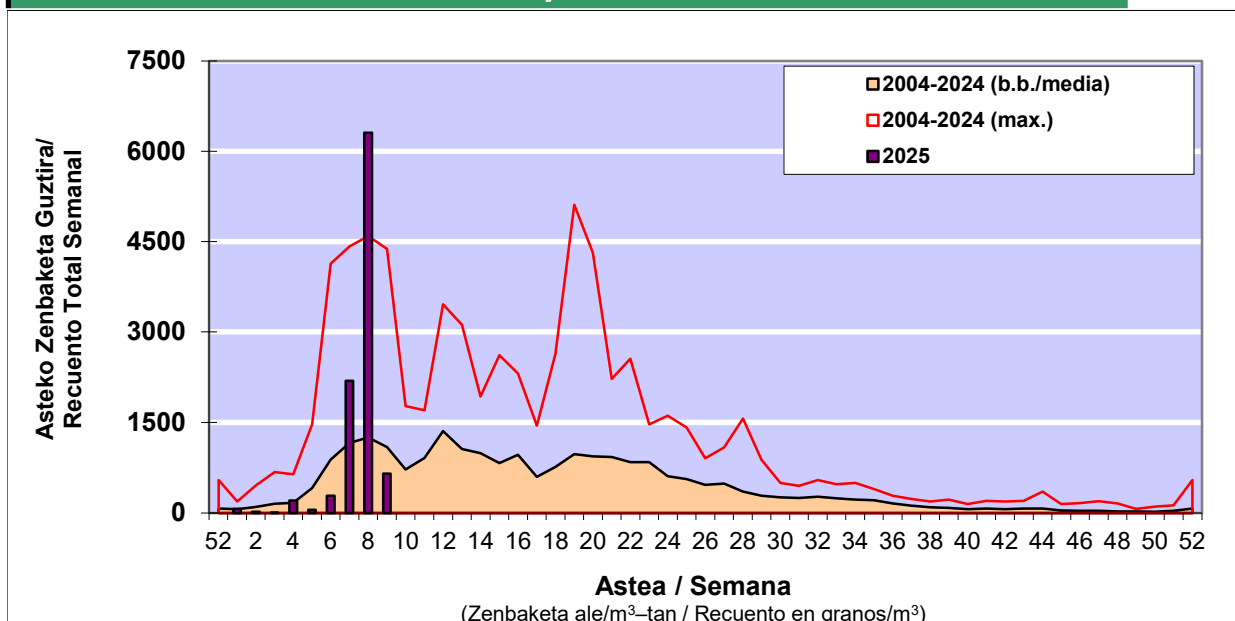

POLEN ZENBAKETA / RECuento DE POLEN

Osasun Sailaren Sarea / Red del Departamento de Salud

1. GAUR EGUNGO EGOERA / SITUACIÓN ACTUAL

		Astea/Semana	9
Estazioa / Estación	Bilbo- Bilbao	24/02-02/03	2025

Polen mota interesgarriak / Tipos polínicos de interés	Zuhaitza-Landarea / Árbol-Planta	Egoera / Situación*	Hurrengo asterako joera / Tendencia próxima semana
Corylus	Hurritza/Avellano	Baxua / Bajo	=
Alnus	Haltza/Aliso	Baxua / Bajo	▼
Cupresaceas /Taxaceas	Altzifrea-Hagina/Ciprés-Tejo	Baxua / Bajo	=
Fraxinus	Lizarra/Fresno	Baxua / Bajo	=
Pinus	Pinua/Pino	Baxua / Bajo	=
Salix	Zumea/Sauce	Baxua / Bajo	=
Urticaceas	Asuna-Horma-belarra/Ortiga-Parietaria	Baxua / Bajo	=

*Ebaluaketa irizpideak, "Red Española de Aerobiología"-ren arabera /

2. ASTEKO ZENBAKETA GUZTIRA / RECuento TOTAL SEMANAL

Estazioa / Estación	Bilbo- Bilbao

Asteko Zenbaketa Orokorra / Recuento Total Semanal