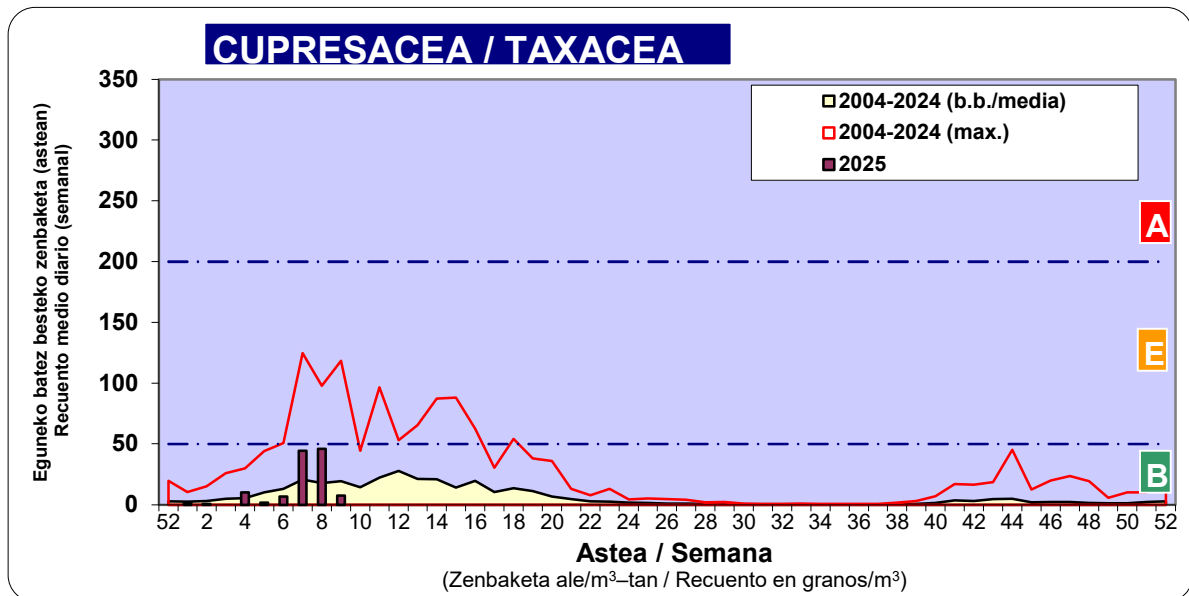

*Ebaluaketa irizpideak, "Red Española de Aerobiología"-ren arabera /

2. ASTEKO ZENBAKETA GUZTIRA / RECuento TOTAL SEMANAL

Estazioa / Estación	Bilbo- Bilbao
----------------------------	----------------------

Asteko Zenbaketa Orokorra / Recuento Total Semanal

3. ASTEKO ZENBAKETA / RECUESTO SEMANAL

2025

Estazioa / Estación	Bilbo- Bilbao							Astea/Semana	9
	Al / L	As / M	Az / X	Og / J	Or / V	Lr / S	Ig / D	b.b. / media	
Mota / Tipo	24/02/25	25/02/25	26/02/25	27/02/25	28/02/25	1/03/25	2/03/25		
Acer								0	
Foeniculum								0	
Artemisia								0	
Centaurea								0	
Achillea								0	
Taraxacum								0	
Alnus	14	1	4	40	22	29	59	24	
Betula								0	
Corylus	18	2	2	1	1	2	4	4	
Brassica								0	
Sambucus								0	
Chenop./Ama								0	
Cupres./Taxa	12	4	1	5	5	14	11	7	
Carex	1							0	
Ericaceae								0	
Mercurialis				1		1		0	
Robinia								0	
Castanea								0	
Fagus								0	
Quercus				1	1		1	0	
Aesculus								0	
Juglans								0	
Laurus								0	
Lilium								0	
Magnolia								0	
Acacia								0	
Eucalyptus	1	1		4		1	1	1	
Fraxinus	16	6	5	7	10	13	13	10	
Ligustrum								0	
Olea								0	
Pinus	176	5	7	7	2	3	17	31	
Cedrus								0	
Plantago								0	
Platanus								0	
Gramineae	1			1		1		0	
Rosacea								0	
Rumex								0	
Rhamnus								0	
Populus			1			2		0	
Salix	13	3	3	12	14	3	10	8	
Tamarix								0	
Tilia								0	
Celtis								0	
Ulmus	1			1	1	1	1	1	
Urticaceae	2	1	1	2	2	2	1	2	
Besterik/Otros	1			10	3	2	4	3	
Esp. Alternaria								0	
Guztira /Total	256	23	24	92	61	74	122	652	

Zenbaketa ale/m3 – tan /
Recuento en granos/m3

■ Altua/Alto
■ Ertaina/Medio
■ Baxua/Bajo

4. POLEN MOTA INTERESGARRIAK / TIPOS POLÍNICOS DE INTERÉS

Estazioa / Estación **Bilbo- Bilbao**

- Altua/Alto
- Ertaina/Medio
- Baxua/Bajo

Estazioa / Estación

Bilbo- Bilbao

- Altua/Alto
- Ertaina/Medio
- Baxua/Bajo

FRAXINUS

PINUS

SALIX

Estazioa / Estación

Bilbo- Bilbao