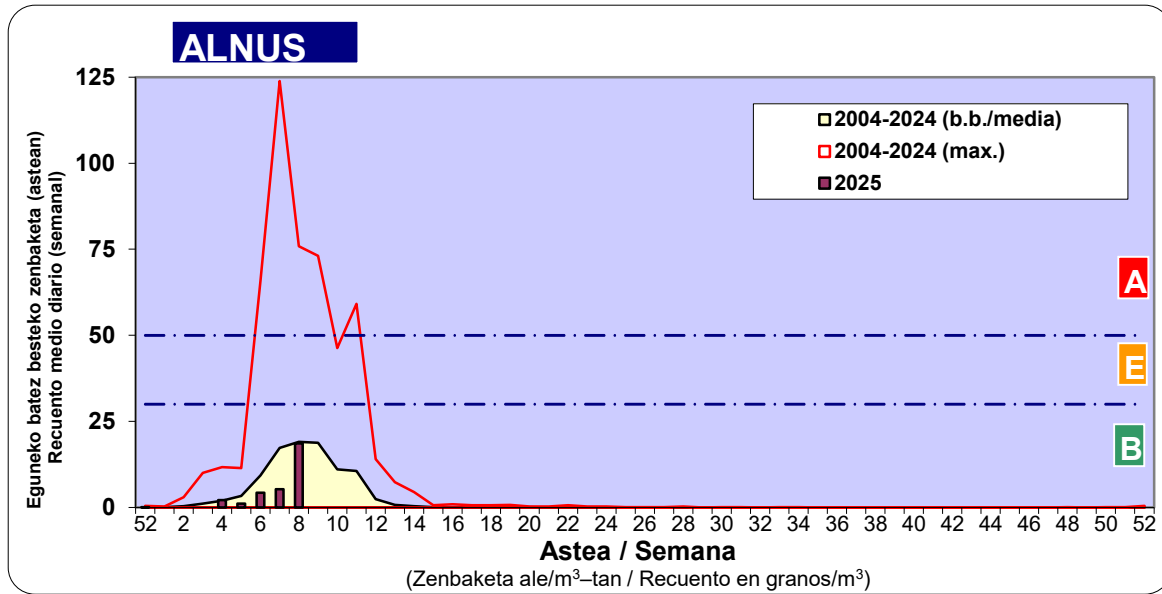

Estazioa / Estación

Vitoria - Gasteiz

- Altua/Alto
- Ertaina/Medio
- Baxua/Bajo