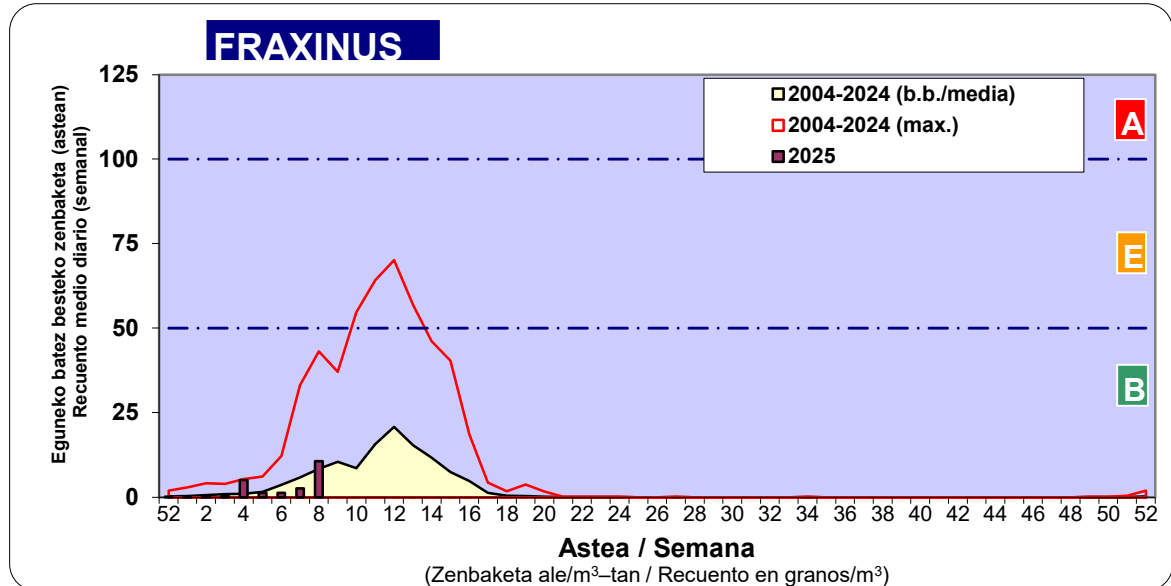

Asteko Zenbaketa Orokorra / Recuento Total Semanal

3. ASTEKO ZENBAKETA / RECUESTO SEMANAL

2025

Estazioa / Estación	Vitoria - Gasteiz						Astea/Semana	8
Mota / Tipo	AI / L	As / M	Az / X	Og / J	Or / V	Lr / S	Ig / D	b.b. / media
	17/02/25	18/02/25	19/02/25	20/02/25	21/02/25	22/02/25	23/02/25	
Acer					1			0
Foeniculum								0
Artemisia								0
Centaurea								0
Achillea								0
Taraxacum								0
Alnus	7	50	18	14	27	12	2	19
Betula								0
Corylus	12	32	16	7	12	2	4	12
Brassica	1	1			1			0
Sambucus								0
Chenop./Ama		1						0
Cupres./Taxa	45	221	155	138	80	16	36	99
Carex								0
Ericaceae								0
Mercurialis		1						0
Robinia								0
Castanea								0
Fagus								0
Quercus								0
Aesculus								0
Juglans								0
Laurus								0
Lilium								0
Magnolia								0
Acacia				1				0
Eucalyptus								0
Fraxinus	9	13	15	11	11	10	5	11
Ligustrum								0
Olea								0
Pinus		1	2	1		17	1	3
Cedrus								0
Plantago								0
Platanus								0
Gramineae	1	3	1	1	1			1
Rosacea								0
Rumex								0
Rhamnus								0
Populus	3	24	7	9	73	7	16	20
Salix			1				1	0
Tamarix								0
Tilia								0
Celtis								0
Ulmus		5	4	1	3	2	1	2
Urticaceae	3	9	11	5	3		1	5
Besterik/Otros		5	2	2	1			1
Esp. Alternaria	1	17	1	3	14	1		5
Guztira /Total	81	366	232	190	213	66	67	1215

Zenbaketa ale/m3 – tan /
Recuento en granos/m3

■ Altua/Alto
■ Ertaina/Medio
■ Baxua/Bajo

4. POLEN MOTA INTERESGARRIAK / TIPOS POLÍNICOS DE INTERÉS

Estazioa / Estación **Vitoria - Gasteiz**

- Altua/Alto
- Ertaina/Medio
- Baxua/Bajo

Estazioa / Estación

Vitoria - Gasteiz

- Altua/Alto
- Ertaina/Medio
- Baxua/Bajo

Estazioa / Estación

Vitoria - Gasteiz

- Altua/Alto
- Ertaina/Medio
- Baxua/Bajo

URTICA / PARIETARIA