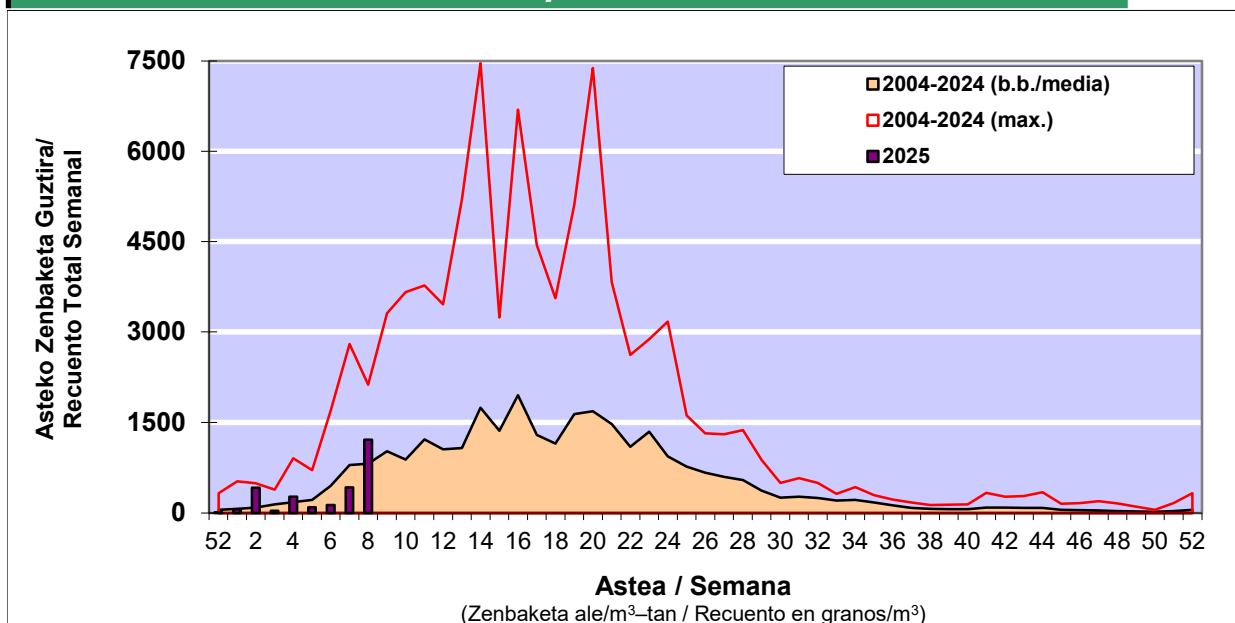

POLEN ZENBAKETA / RECuento DE POLEN

Osasun Sailaren Sarea / Red del Departamento de Salud

1. GAUR EGUNGO EGOERA / SITUACIÓN ACTUAL

		Astea/Semana	8
Estazioa / Estación	Vitoria - Gasteiz	17/02-23/02	2025

Polen mota interesgarriak / Tipos polínicos de interés	Zuhaitza-Landarea / Árbol-Planta	Egoera / Situación*	Hurrengo asterako joera / Tendencia próxima semana
Cupresaceas /Taxaceas	Altzifrea-Hagina/Ciprés-Tejo	Ertaina / Medio	=
Corylus	Hurritza/Avellano	Baxua / Bajo	=
Fraxinus	Lizarra/Fresno	Baxua / Bajo	=
Alnus	Haltza/Aliso	Baxua / Bajo	=
Pinus	Pinua/Pino	Baxua / Bajo	=
Populus	Makala/Álamo	Baxua / Bajo	=
Urticaceas	Asuna-Horma-belarra/Ortiga-Parietaria	Baxua / Bajo	=

*Ebaluaketa irizpideak, "Red Española de Aerobiología"-ren arabera /

2. ASTEKO ZENBAKETA GUZTIRA / RECuento TOTAL SEMANAL

Estazioa / Estación	Vitoria - Gasteiz

Asteko Zenbaketa Orokorra / Recuento Total Semanal