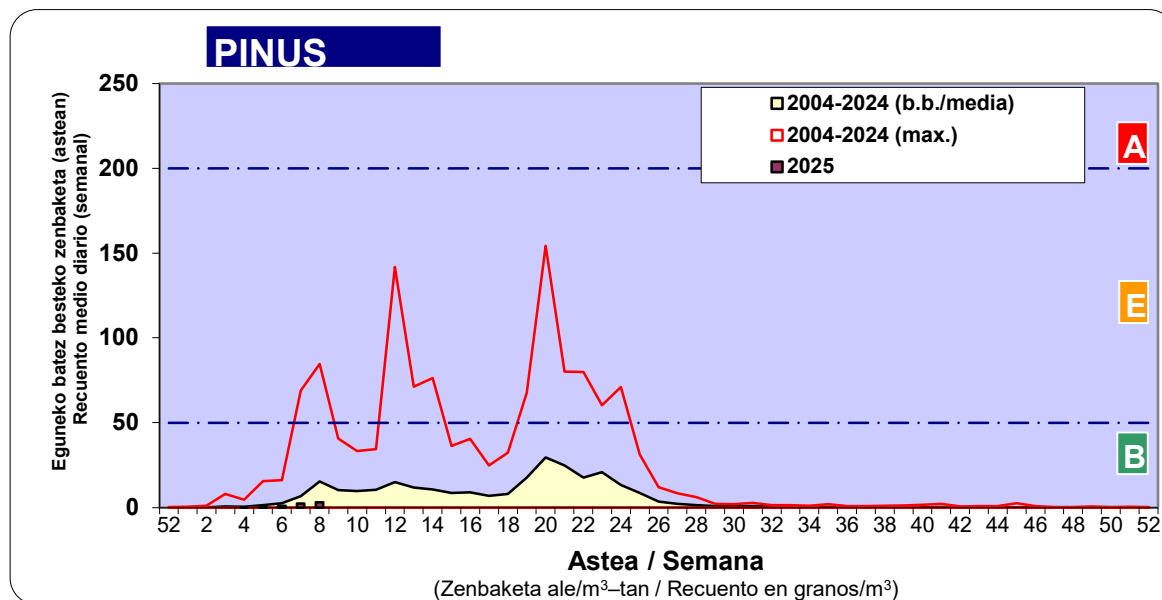

Asteko Zenbaketa Orokorra / Recuento Total Semanal

3. ASTEKO ZENBAKETA / RECUESTO SEMANAL

2025

Estazioa / Estación	Vitoria - Gasteiz						Astea/Semana	8
Mota / Tipo	AI / L	As / M	Az / X	Og / J	Or / V	Lr / S	Ig / D	b.b. / media
	17/02/25	18/02/25	19/02/25	20/02/25	21/02/25	22/02/25	23/02/25	
Acer					1			0
Foeniculum								0
Artemisia								0
Centaurea								0
Achillea								0
Taraxacum								0
Alnus	7	50	18	14	27	12	2	19
Betula								0
Corylus	12	32	16	7	12	2	4	12
Brassica	1	1			1			0
Sambucus								0
Chenop./Ama		1						0
Cupres./Taxa	45	221	155	138	80	16	36	99
Carex								0
Ericaceae								0
Mercurialis		1						0
Robinia								0
Castanea								0
Fagus								0
Quercus								0
Aesculus								0
Juglans								0
Laurus								0
Lilium								0
Magnolia								0
Acacia				1				0
Eucalyptus								0
Fraxinus	9	13	15	11	11	10	5	11
Ligustrum								0
Olea								0
Pinus		1	2	1		17	1	3
Cedrus								0
Plantago								0
Platanus								0
Gramineae	1	3	1	1	1			1
Rosacea								0
Rumex								0
Rhamnus								0
Populus	3	24	7	9	73	7	16	20
Salix			1				1	0
Tamarix								0
Tilia								0
Celtis								0
Ulmus		5	4	1	3	2	1	2
Urticaceae	3	9	11	5	3		1	5
Besterik/Otros		5	2	2	1			1
Esp. Alternaria	1	17	1	3	14	1		5
Guztira /Total	81	366	232	190	213	66	67	1215

Zenbaketa ale/m3 – tan /
Recuento en granos/m3

■ Altua/Alto
■ Ertaina/Medio
■ Baxua/Bajo

4. POLEN MOTA INTERESGARRIAK / TIPOS POLÍNICOS DE INTERÉS

Estazioa / Estación **Vitoria - Gasteiz**

- Altua/Alto
- Ertaina/Medio
- Baxua/Bajo

Estazioa / Estación

Vitoria - Gasteiz

- Altua/Alto
- Ertaina/Medio
- Baxua/Bajo

Estazioa / Estación

Vitoria - Gasteiz

- Altua/Alto
- Ertaina/Medio
- Baxua/Bajo

URTICA / PARIETARIA