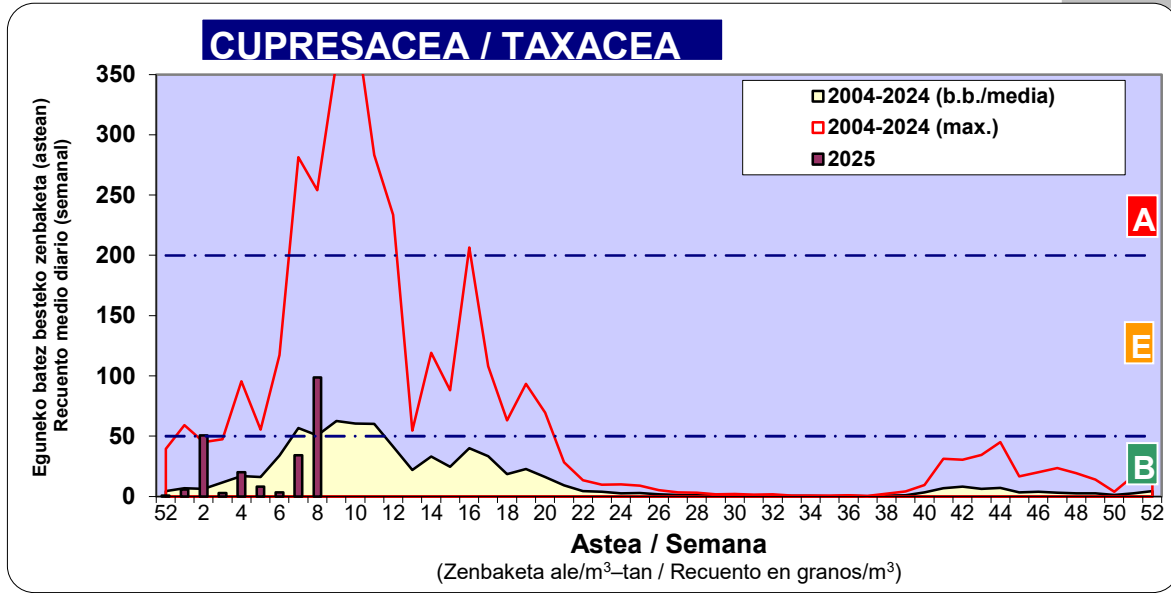

Zenbaketa ale/m3 – tan /
Recuento en granos/m3

■ Altua/Alto
■ Ertaina/Medio
■ Baxua/Bajo

4. POLEN MOTA INTERESGARRIAK / TIPOS POLÍNICOS DE INTERÉS

Estazioa / Estación **Vitoria - Gasteiz**

- Altua/Alto
- Ertaina/Medio
- Baxua/Bajo

Estazioa / Estación

Vitoria - Gasteiz

- Altua/Alto
- Ertaina/Medio
- Baxua/Bajo

Estazioa / Estación

Vitoria - Gasteiz

- Altua/Alto
- Ertaina/Medio
- Baxua/Bajo

URTICA / PARIETARIA