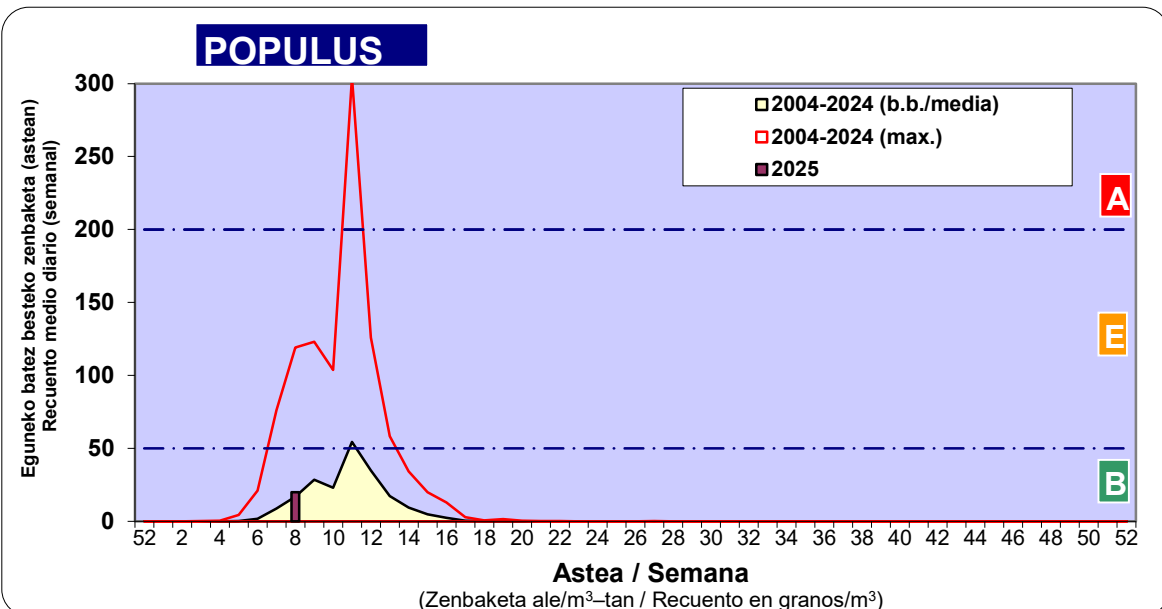

Estazioa / Estación

Vitoria - Gasteiz

- Altua/Alto
- Ertaina/Medio
- Baxua/Bajo