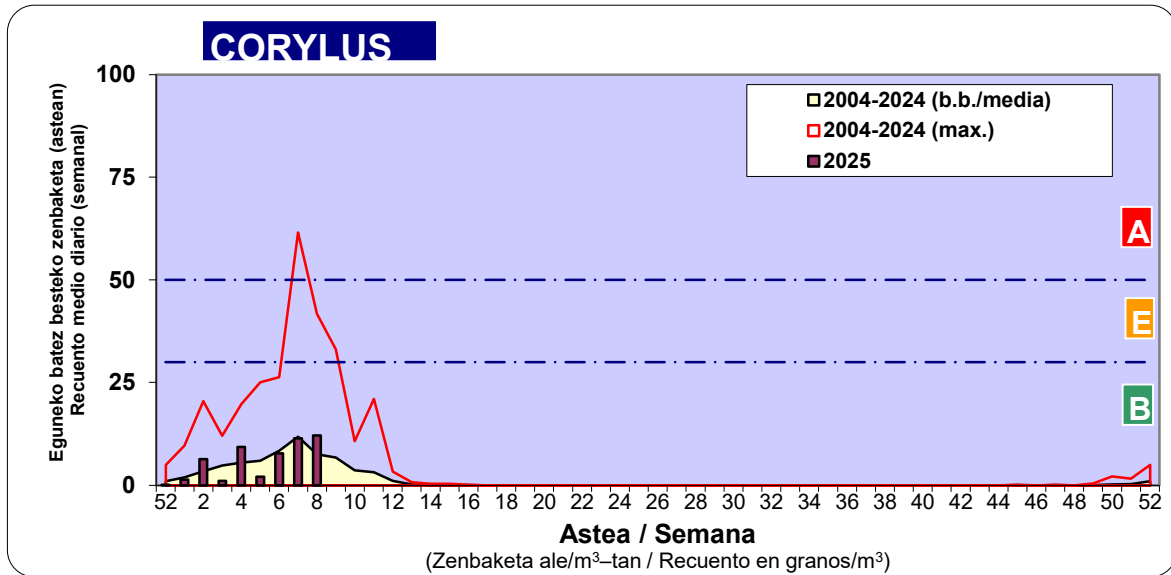

Zenbaketa ale/m3 – tan /
Recuento en granos/m3

■ Altua/Alto
■ Ertaina/Medio
■ Baxua/Bajo

4. POLEN MOTA INTERESGARRIAK / TIPOS POLÍNICOS DE INTERÉS

Estazioa / Estación **Vitoria - Gasteiz**

- Altua/Alto
- Ertaina/Medio
- Baxua/Bajo