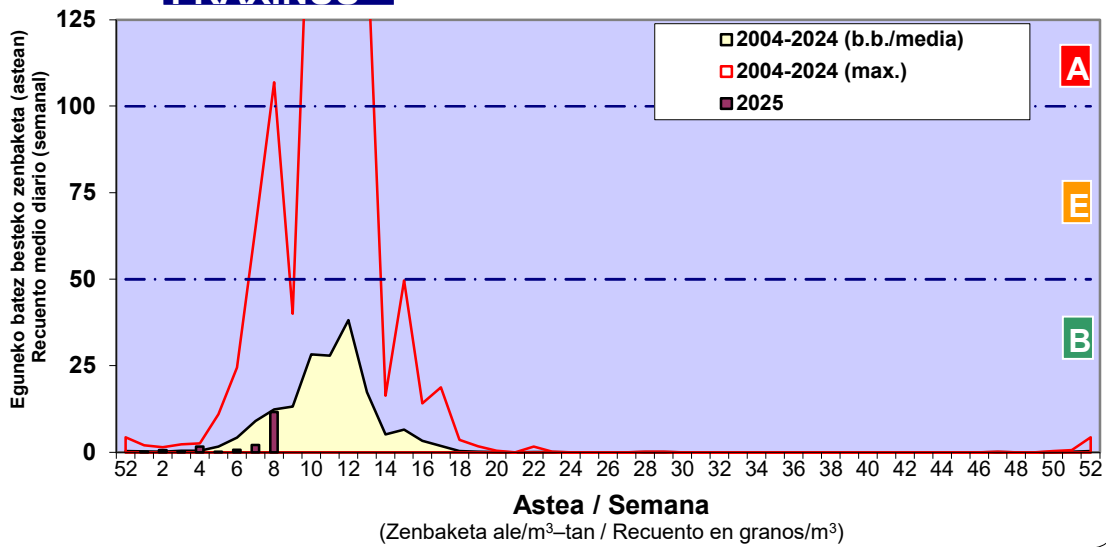

Estazioa / Estación

Donostia- San Sebastián

- Altua/Alto
- Ertaina/Medio
- Baxua/Bajo

FRAXINUS