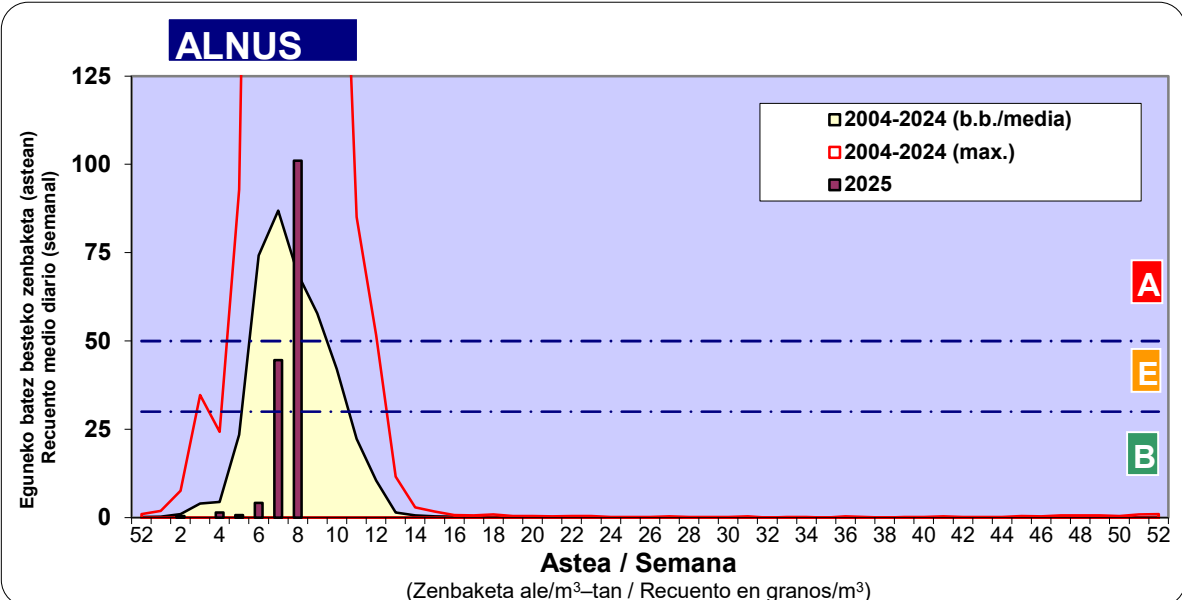

Zenbaketa ale/m3 – tan /  
Recuento en granos/m3

■ Altua/Alto  
■ Ertaina/Medio  
■ Baxua/Bajo

4. POLEN MOTA INTERESGARRIAK / TIPOS POLÍNICOS DE INTERÉS

Estazioa / Estación Donostia- San Sebastián

- Altua/Alto
- Ertaina/Medio
- Baxua/Bajo