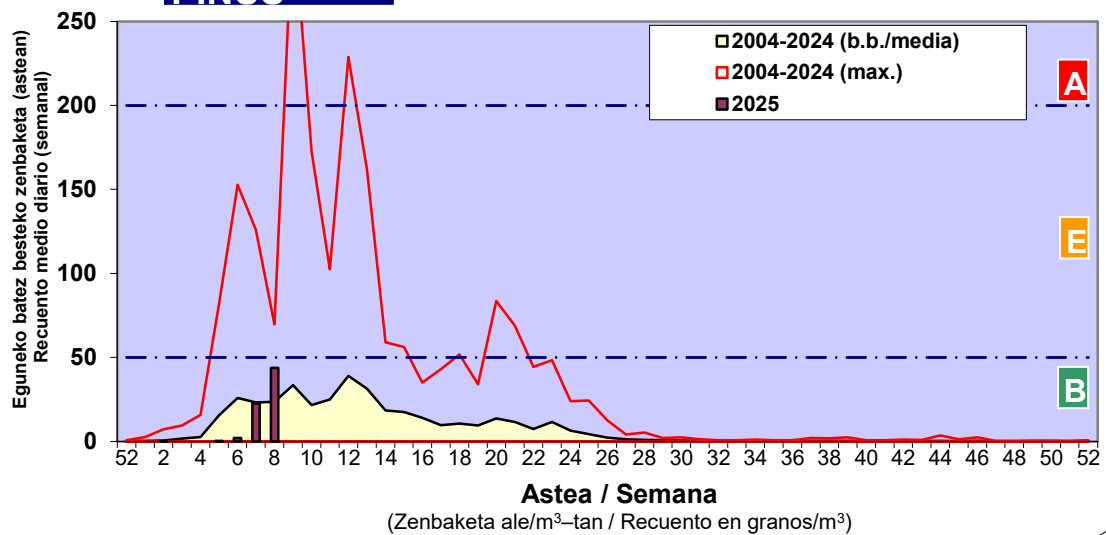

Estazioa / Estación

Donostia- San Sebastián

- Altua/Alto
- Ertaina/Medio
- Baxua/Bajo

FRAXINUS

PINUS

SALIX