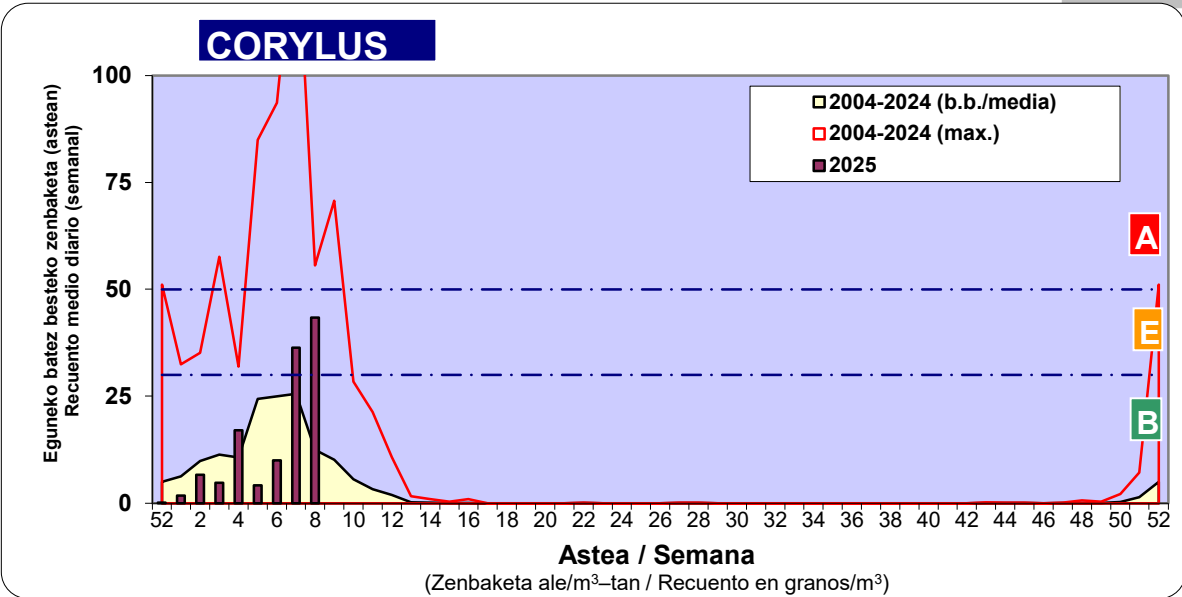

Zenbaketa ale/m3 – tan /  
Recuento en granos/m3

■ Altua/Alto  
■ Ertaina/Medio  
■ Baxua/Bajo

4. POLEN MOTA INTERESGARRIAK / TIPOS POLÍNICOS DE INTERÉS

Estazioa / Estación Donostia- San Sebastián

- Altua/Alto
- Ertaina/Medio
- Baxua/Bajo