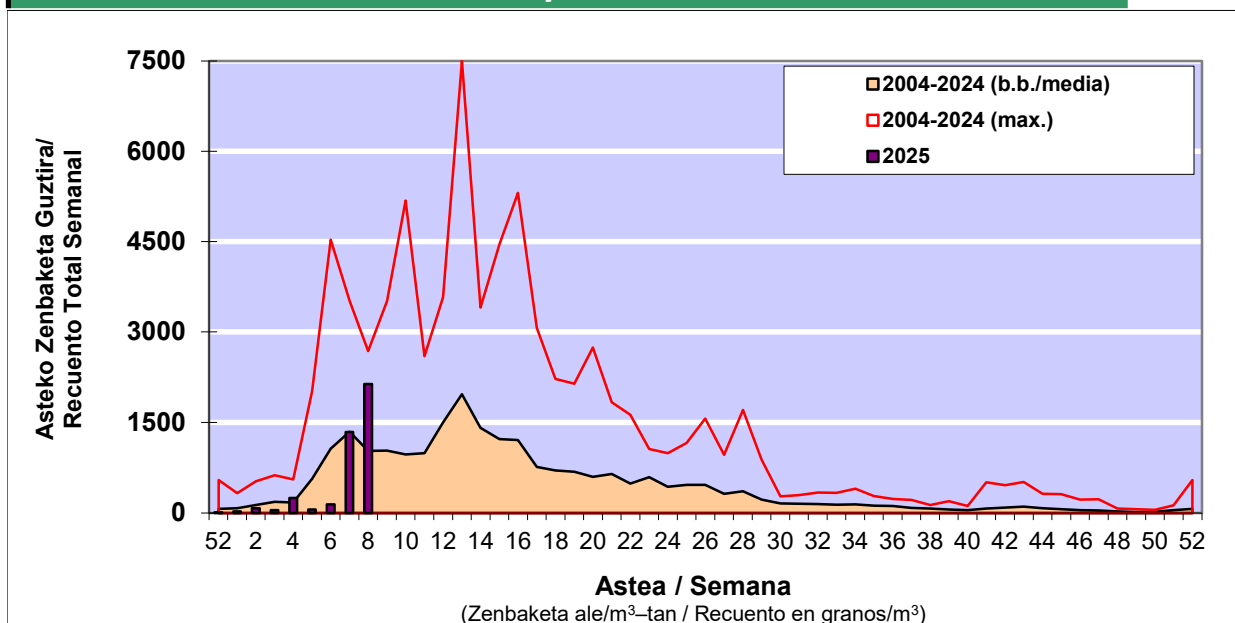

POLEN ZENBAKETA / RECuento DE POLEN

Osasun Sailaren Sarea / Red del Departamento de Salud

1. GAUR EGUNGO EGOERA / SITUACIÓN ACTUAL

		Astea/Semana	8
Estazioa / Estación	Donostia- San Sebastián	17/02-23/02	2025

Polen mota interesgarriak / Tipos polínicos de interés	Zuhaitza-Landarea / Árbol- Planta	Egoera / Situación*	Hurrengo asterako joera / Tendencia próxima semana
<i>Corylus</i>	Hurritza/Avellano	Ertaina / Medio	=
<i>Cupresaceas /Taxaceas</i>	Altzifrea-Hagina/Ciprés-Tejo	Ertaina / Medio	=
<i>Alnus</i>	Haltza/Aliso	Altua / Alto	▼
<i>Fraxinus</i>	Lizarra/Fresno	Baxua / Bajo	=
<i>Pinus</i>	Pinua/Pino	Baxua / Bajo	=
<i>Salix</i>	Zumea/Sauce	Baxua / Bajo	=
<i>Ulmus</i>	Zumarra/Olmo	Baxua / Bajo	=
<i>Urticaceas</i>	Asuna-Horma-belarra/Ortiga- Parietaria	Baxua / Bajo	=

*Ebaluaketa irizpideak, "Red Española de Aerobiología"-ren arabera /

2. ASTEKO ZENBAKETA GUZTIRA / RECuento TOTAL SEMANAL

Estazioa / Estación	Donostia- San Sebastián

Asteko Zenbaketa Orokorra / Recuento Total Semanal