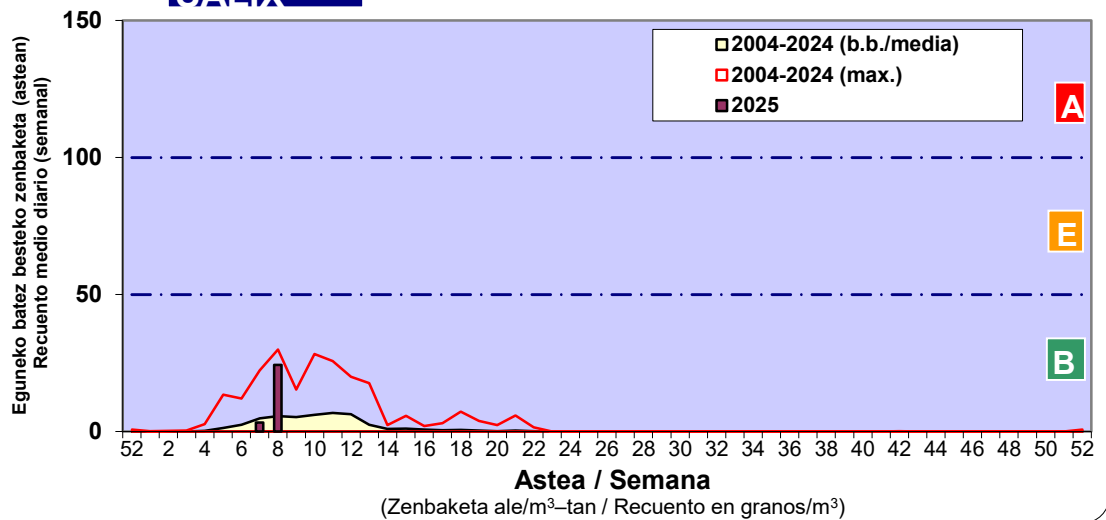

Estazioa / Estación

Donostia- San Sebastián

- Altua/Alto
- Ertaina/Medio
- Baxua/Bajo

FRAXINUS

PINUS

SALIX