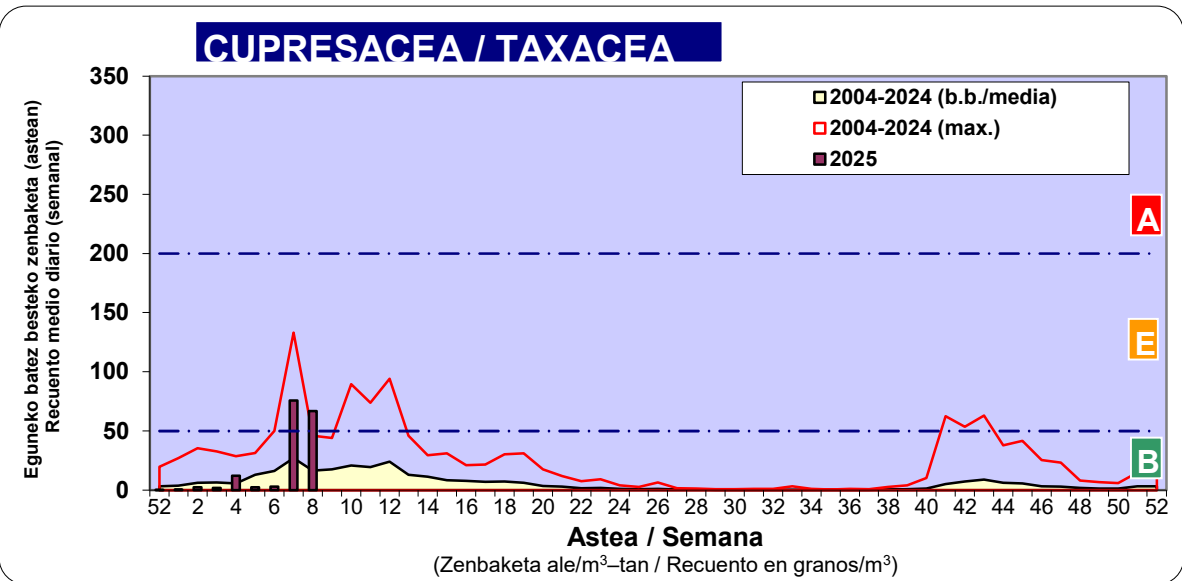

Zenbaketa ale/m3 – tan /  
Recuento en granos/m3

■ Altua/Alto  
■ Ertaina/Medio  
■ Baxua/Bajo

4. POLEN MOTA INTERESGARRIAK / TIPOS POLÍNICOS DE INTERÉS

Estazioa / Estación Donostia- San Sebastián

- Altua/Alto
- Ertaina/Medio
- Baxua/Bajo