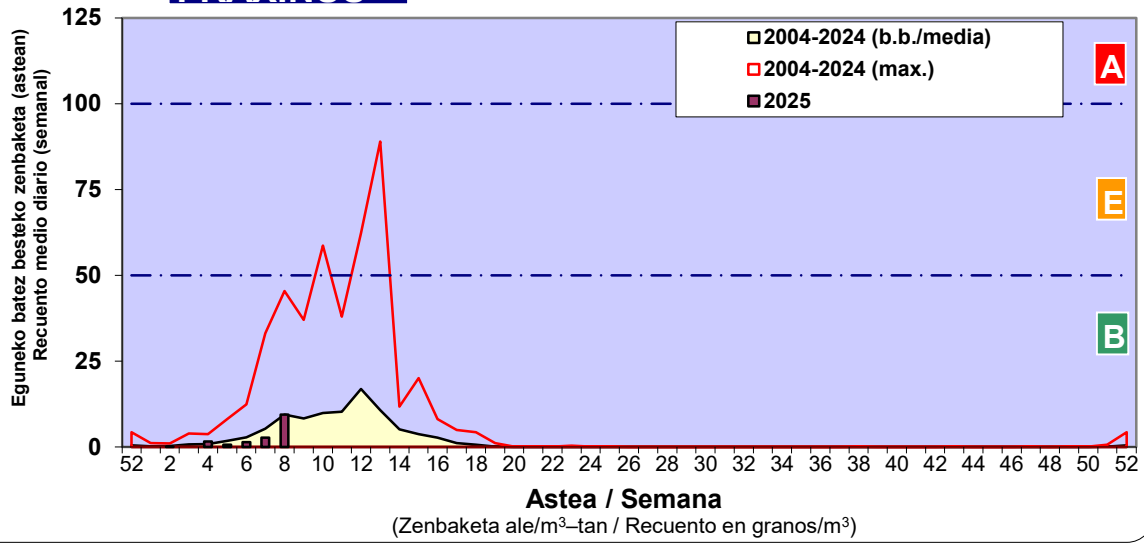

Estazioa / Estación

Bilbo- Bilbao

- Altua/Alto
- Ertaina/Medio
- Baxua/Bajo

FRAXINUS