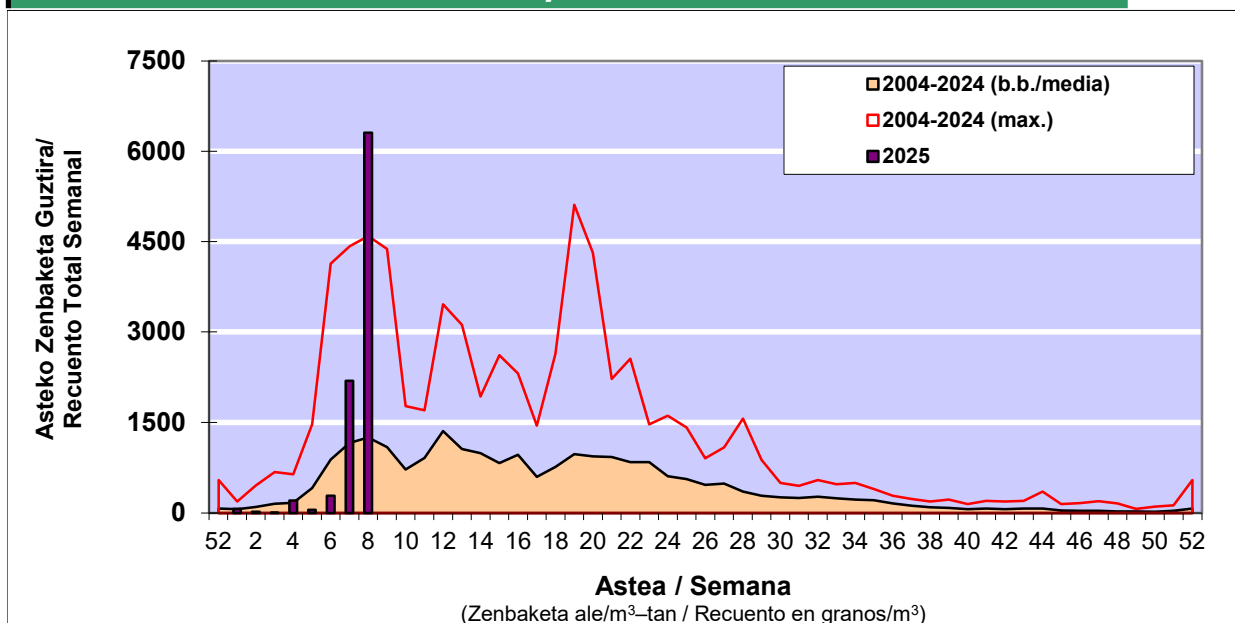

POLEN ZENBAKETA / RECuento DE POLEN

Osasun Sailaren Sarea / Red del Departamento de Salud

1. GAUR EGUNGO EGOERA / SITUACIÓN ACTUAL

		Astea/Semana	8
Estazioa / Estación	Bilbo- Bilbao	17/02-23/02	2025

Polen mota interesgarriak / Tipos polínicos de interés	Zuhaitza-Landarea / Árbol- Planta	Egoera / Situación*	Hurrengo asterako joera / Tendencia próxima semana
Corylus	Hurritza/Avellano	Ertaina / Medio	▼
Alnus	Haltza/Aliso	Ertaina / Medio	▼
Cupresaceas /Taxaceas	Altzifrea-Hagina/Ciprés-Tejo	Baxua / Bajo	=
Fraxinus	Lizarra/Fresno	Baxua / Bajo	=
Pinus	Pinua/Pino	Altua / Alto	▼
Salix	Zumea/Sauce	Baxua / Bajo	=
Urticaceas	Asuna-Horma-belarra/Ortiga- Parietaria	Baxua / Bajo	=

*Ebaluaketa irizpideak, "Red Española de Aerobiología"-ren arabera /

2. ASTEKO ZENBAKETA GUZTIRA / RECuento TOTAL SEMANAL

Estazioa / Estación	Bilbo- Bilbao

Asteko Zenbaketa Orokorra / Recuento Total Semanal