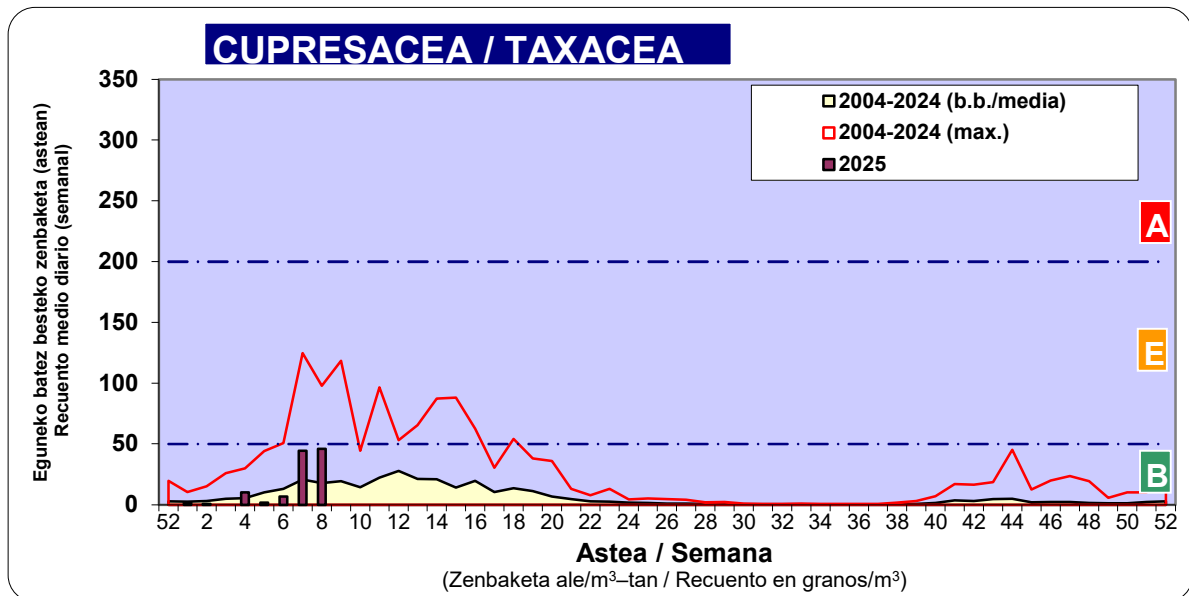

#### Asteko Zenbaketa Orokorra / Recuento Total Semanal

## 3. ASTEKO ZENBAKETA / RECUESTO SEMANAL

2025

Estazioa / Estación	Bilbo- Bilbao							Astea/Semana	8
	Al / L	As / M	Az / X	Og / J	Or / V	Lr / S	Ig / D	b.b. / media	
Mota / Tipo	17/02/25	18/02/25	19/02/25	20/02/25	21/02/25	22/02/25	23/02/25		
Acer								0	
Foeniculum								0	
Artemisia								0	
Centaurea								0	
Achillea							1	0	
Taraxacum								0	
Alnus	89	83	25	60	39	2	32	47	
Betula								0	
Corylus	43	93	28	43	24	1	22	36	
Brassica								0	
Sambucus								0	
Chenop./Ama								0	
Cupres./Taxa	50	94	34	62	38	2	41	46	
Carex		1						0	
Ericaceae								0	
Mercurialis		1						0	
Robinia								0	
Castanea								0	
Fagus								0	
Quercus			1				1	0	
Aesculus								0	
Juglans								0	
Laurus								0	
Lilium								0	
Magnolia								0	
Acacia			1					0	
Eucalyptus	1	1		1	1		1	1	
Fraxinus	7	13	7	11	7	3	18	9	
Ligustrum								0	
Olea								0	
Pinus	1331	896	589	1520	49	38	674	728	
Cedrus								0	
Plantago								0	
Platanus								0	
Gramineae	1	1	2	1	1	1	2	1	
Rosacea				1	1		2	1	
Rumex								0	
Rhamnus								0	
Populus				1	2			0	
Salix	17	13	18	70	8		32	23	
Tamarix								0	
Tilia								0	
Celtis								0	
Ulmus	1	3		2	1		1	1	
Urticaceae	4	9	3	7	2	4	1	4	
Besterik/Otros	1	2	1	4	6		1	2	
Esp. Alternaria		1	1		1	1		1	
<b>Guztira /Total</b>	<b>1545</b>	<b>1210</b>	<b>709</b>	<b>1783</b>	<b>179</b>	<b>51</b>	<b>829</b>	<b>6306</b>	

Zenbaketa ale/m3 – tan /  
Recuento en granos/m3

■ Altua/Alto  
■ Ertaina/Medio  
■ Baxua/Bajo

4. POLEN MOTA INTERESGARRIAK / TIPOS POLÍNICOS DE INTERÉS

Estazioa / Estación **Bilbo- Bilbao**

- Altua/Alto
- Ertaina/Medio
- Baxua/Bajo

Estazioa / Estación

Bilbo- Bilbao

- Altua/Alto
- Ertaina/Medio
- Baxua/Bajo