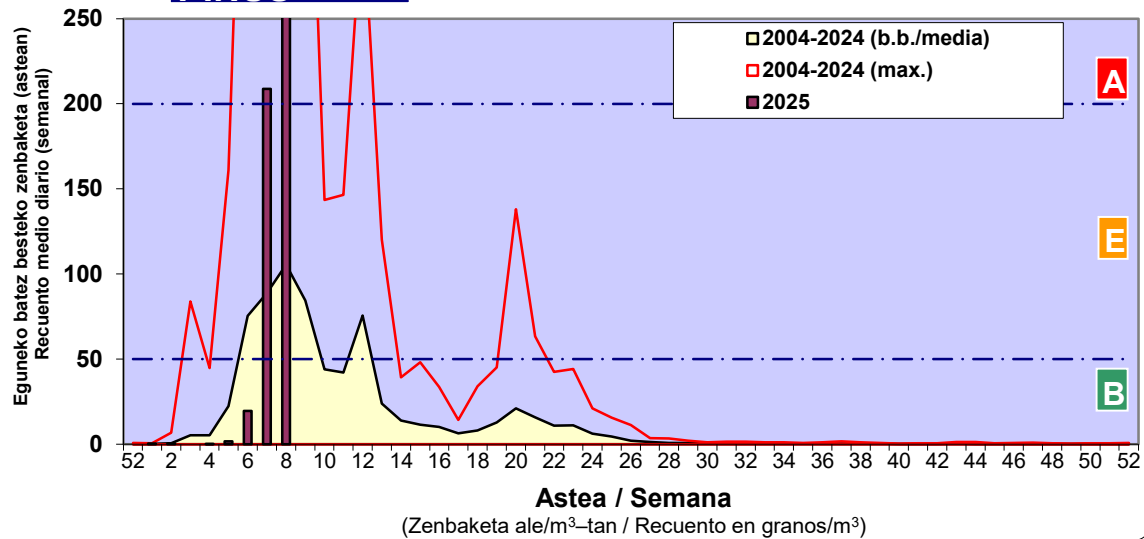

Estazioa / Estación

Bilbo- Bilbao

- Altua/Alto
- Ertaina/Medio
- Baxua/Bajo

FRAXINUS

PINUS

SALIX