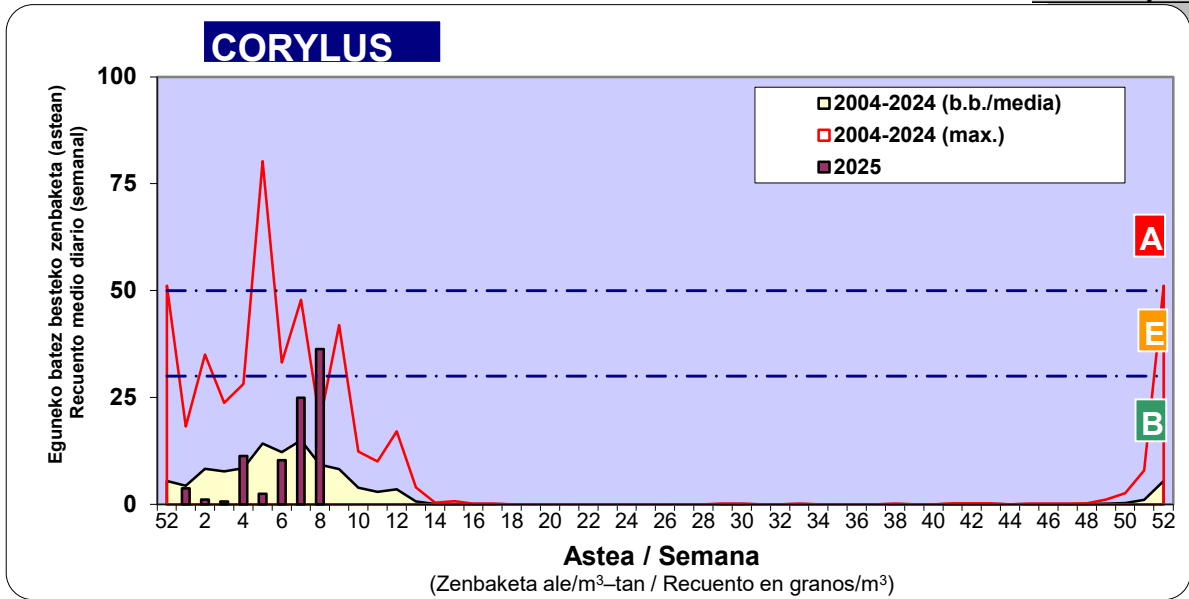

## 3. ASTEKO ZENBAKETA / RECUESTO SEMANAL

2025

Estazioa / Estación	Bilbo- Bilbao							Astea/Semana	8
	Al / L	As / M	Az / X	Og / J	Or / V	Lr / S	Ig / D	b.b. / media	
Mota / Tipo	17/02/25	18/02/25	19/02/25	20/02/25	21/02/25	22/02/25	23/02/25		
Acer								0	
Foeniculum								0	
Artemisia								0	
Centaurea								0	
Achillea							1	0	
Taraxacum								0	
Alnus	89	83	25	60	39	2	32	47	
Betula								0	
Corylus	43	93	28	43	24	1	22	36	
Brassica								0	
Sambucus								0	
Chenop./Ama								0	
Cupres./Taxa	50	94	34	62	38	2	41	46	
Carex		1						0	
Ericaceae								0	
Mercurialis		1						0	
Robinia								0	
Castanea								0	
Fagus								0	
Quercus			1				1	0	
Aesculus								0	
Juglans								0	
Laurus								0	
Lilium								0	
Magnolia								0	
Acacia			1					0	
Eucalyptus	1	1		1	1		1	1	
Fraxinus	7	13	7	11	7	3	18	9	
Ligustrum								0	
Olea								0	
Pinus	1331	896	589	1520	49	38	674	728	
Cedrus								0	
Plantago								0	
Platanus								0	
Gramineae	1	1	2	1	1	1	2	1	
Rosacea				1	1		2	1	
Rumex								0	
Rhamnus								0	
Populus				1	2			0	
Salix	17	13	18	70	8		32	23	
Tamarix								0	
Tilia								0	
Celtis								0	
Ulmus	1	3		2	1		1	1	
Urticaceae	4	9	3	7	2	4	1	4	
Besterik/Otros	1	2	1	4	6		1	2	
Esp. Alternaria		1	1		1	1		1	
<b>Guztira /Total</b>	<b>1545</b>	<b>1210</b>	<b>709</b>	<b>1783</b>	<b>179</b>	<b>51</b>	<b>829</b>	<b>6306</b>	

Zenbaketa ale/m3 – tan /  
Recuento en granos/m3

■ Altua/Alto  
■ Ertaina/Medio  
■ Baxua/Bajo

4. POLEN MOTA INTERESGARRIAK / TIPOS POLÍNICOS DE INTERÉS

Estazioa / Estación **Bilbo- Bilbao**

- Altua/Alto
- Ertaina/Medio
- Baxua/Bajo