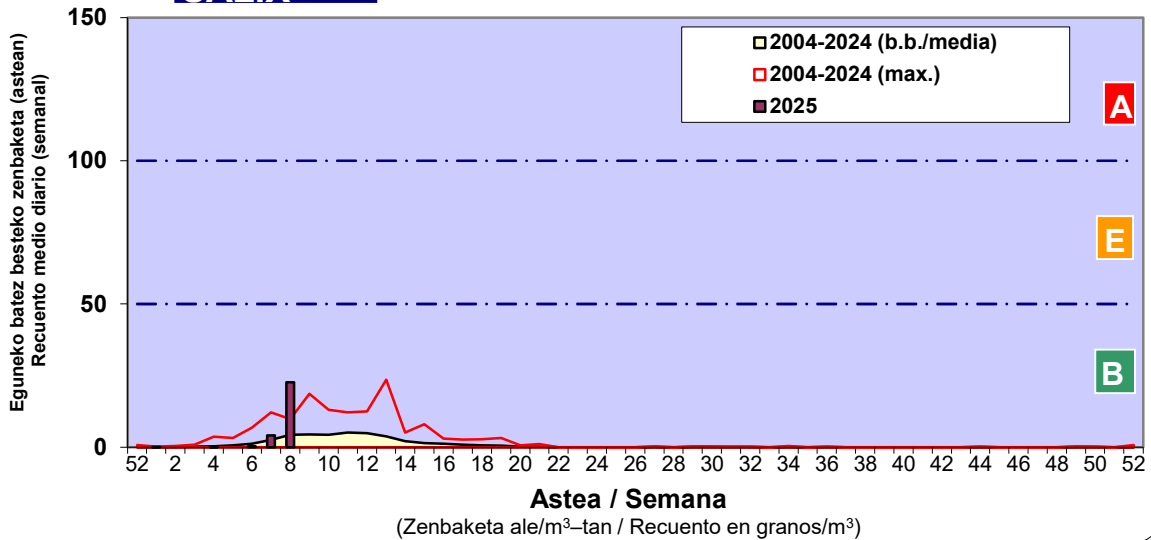

Estazioa / Estación

Bilbo- Bilbao

- Altua/Alto
- Ertaina/Medio
- Baxua/Bajo

FRAXINUS

PINUS

SALIX