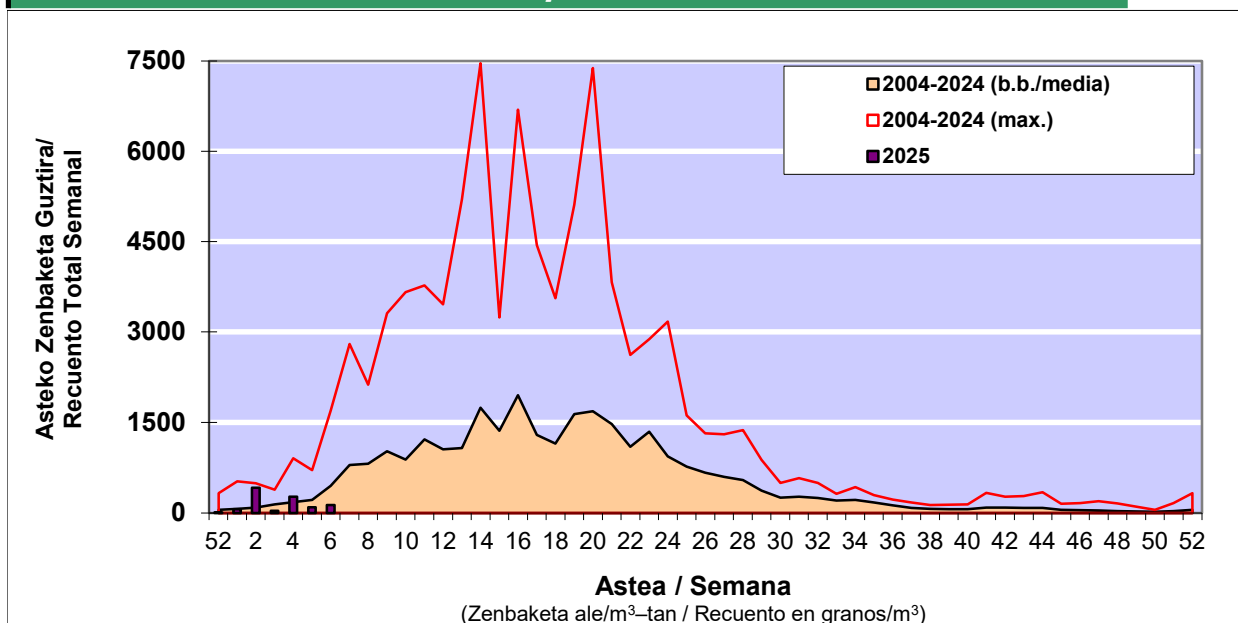

POLEN ZENBAKETA / RECuento DE POLEN

Osasun Sailaren Sarea / Red del Departamento de Salud

1. GAUR EGUNGO EGOERA / SITUACIÓN ACTUAL

		Astea/Semana	6
Estazioa / Estación	Vitoria - Gasteiz	03/02-09/02	2025

Polen mota interesgarriak / Tipos polínicos de interés	Zuhaitza-Landarea / Árbol-Planta	Egoera / Situación*	Hurrengo asterako joera / Tendencia próxima semana
Cupresaceas /Taxaceas	Altzifrea-Hagina/Ciprés-Tejo	Baxua / Bajo	▲
Corylus	Hurritza/Avellano	Baxua / Bajo	▲
Fraxinus	Lizarra/Fresno	Baxua / Bajo	=
Alnus	Haltza/Aliso	Baxua / Bajo	▲

*Ebaluaketa irizpideak, "Red Española de Aerobiología"-ren arabera /

2. ASTEKO ZENBAKETA GUZTIRA / RECuento TOTAL SEMANAL

Estazioa / Estación	Vitoria - Gasteiz

Asteko Zenbaketa Orokorra / Recuento Total Semanal