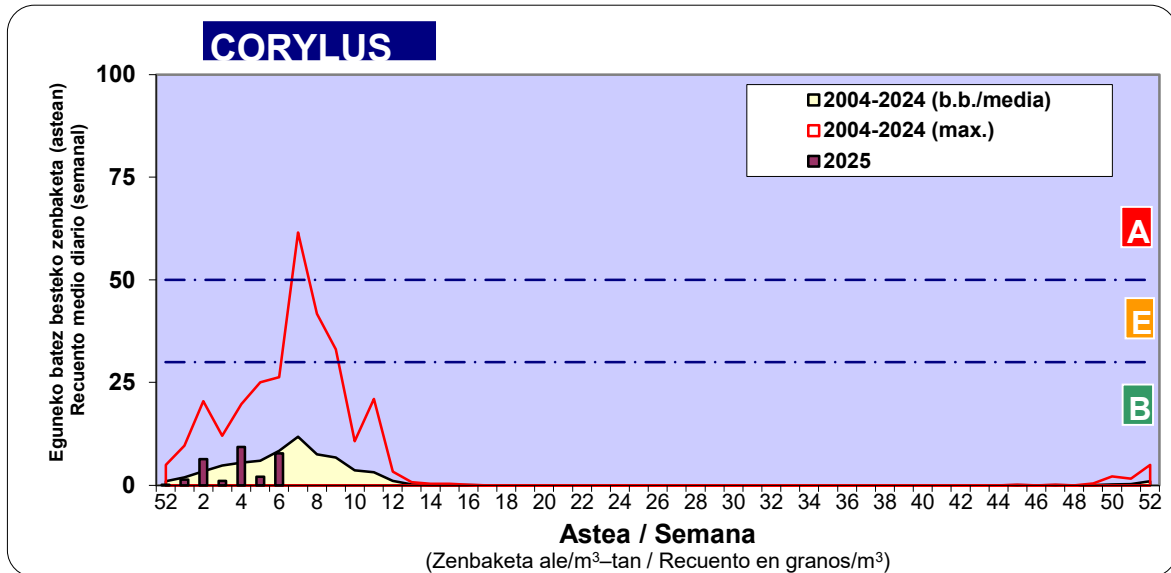

## 3. ASTEKO ZENBAKETA / RECUESTO SEMANAL

2025

Estazioa / Estación	Vitoria - Gasteiz					Astea/Semana		6
Mota / Tipo	Al / L	As / M	Az / X	Og / J	Or / V	Lr / S	Ig / D	b.b. / media
	3/02/25	4/02/25	5/02/25	6/02/25	7/02/25	8/02/25	9/02/25	
Acer								0
Foeniculum								0
Artemisia								0
Centaurea								0
Achillea								0
Taraxacum								0
Alnus	1	7	14	7	1			4
Betula								0
Corylus	1	19	11	7	14	1	1	8
Brassica								0
Sambucus								0
Chenop./Ama								0
Cupres./Taxa	1	2	15	1	3	1		3
Carex								0
Ericaceae								0
Mercurialis								0
Robinia								0
Castanea								0
Fagus								0
Quercus								0
Aesculus								0
Juglans								0
Laurus								0
Lilium								0
Magnolia								0
Acacia								0
Eucalyptus								0
Fraxinus	2	3	1	1		1	1	1
Ligustrum								0
Olea								0
Pinus		5	1					1
Cedrus								0
Plantago								0
Platanus								0
Gramineae		1						0
Rosacea								0
Rumex								0
Rhamnus								0
Populus								0
Salix								0
Tamarix								0
Tilia								0
Celtis								0
Ulmus				1				0
Urticaceae		1				1		0
Besterik/Otros	1	1	1		1			1
Esp. Alternaria		1		1				0
<b>Guztira /Total</b>	<b>6</b>	<b>39</b>	<b>43</b>	<b>17</b>	<b>19</b>	<b>4</b>	<b>2</b>	<b>130</b>

Zenbaketa ale/m3 – tan /  
Recuento en granos/m3

Altua/Alto  
 Ertaina/Medio  
 Baxua/Bajo

4. POLEN MOTA INTERESGARRIAK / TIPOS POLÍNICOS DE INTERÉS

Estazioa / Estación **Vitoria - Gasteiz**

- Altua/Alto
- Ertaina/Medio
- Baxua/Bajo