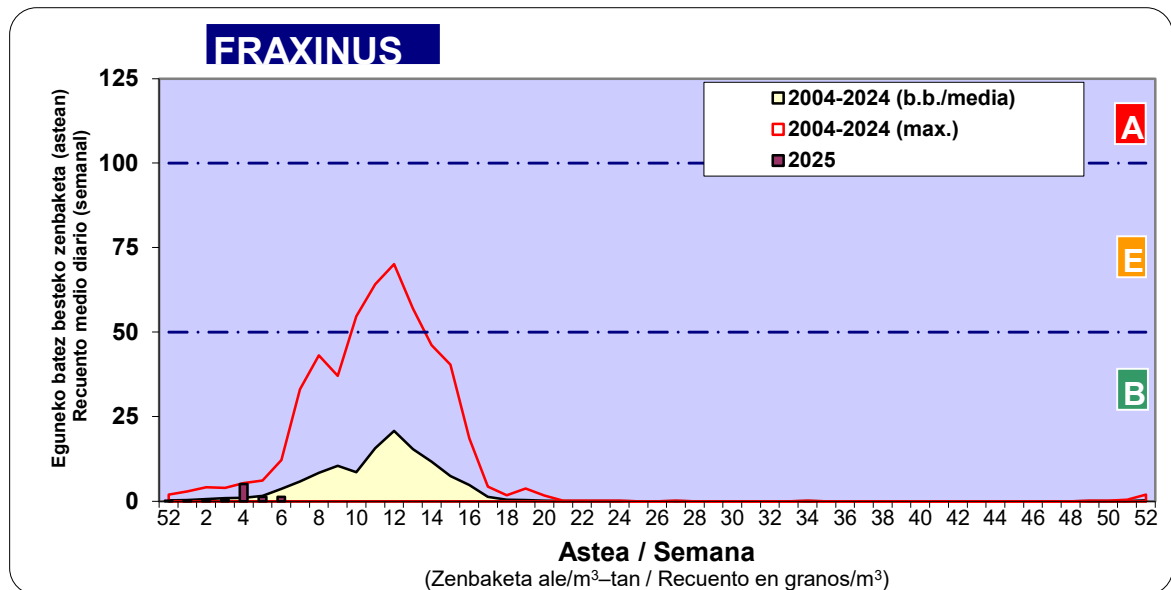

## 3. ASTEKO ZENBAKETA / RECUESTO SEMANAL

2025

Estazioa / Estación	Vitoria - Gasteiz					Astea/Semana		6
Mota / Tipo	Al / L	As / M	Az / X	Og / J	Or / V	Lr / S	Ig / D	b.b. / media
	3/02/25	4/02/25	5/02/25	6/02/25	7/02/25	8/02/25	9/02/25	
Acer								0
Foeniculum								0
Artemisia								0
Centaurea								0
Achillea								0
Taraxacum								0
Alnus	1	7	14	7	1			4
Betula								0
Corylus	1	19	11	7	14	1	1	8
Brassica								0
Sambucus								0
Chenop./Ama								0
Cupres./Taxa	1	2	15	1	3	1		3
Carex								0
Ericaceae								0
Mercurialis								0
Robinia								0
Castanea								0
Fagus								0
Quercus								0
Aesculus								0
Juglans								0
Laurus								0
Lilium								0
Magnolia								0
Acacia								0
Eucalyptus								0
Fraxinus	2	3	1	1		1	1	1
Ligustrum								0
Olea								0
Pinus		5	1					1
Cedrus								0
Plantago								0
Platanus								0
Gramineae		1						0
Rosacea								0
Rumex								0
Rhamnus								0
Populus								0
Salix								0
Tamarix								0
Tilia								0
Celtis								0
Ulmus				1				0
Urticaceae		1				1		0
Besterik/Otros	1	1	1		1			1
Esp. Alternaria		1		1				0
<b>Guztira /Total</b>	<b>6</b>	<b>39</b>	<b>43</b>	<b>17</b>	<b>19</b>	<b>4</b>	<b>2</b>	<b>130</b>

Zenbaketa ale/m3 – tan /  
Recuento en granos/m3

Altua/Alto  
 Ertaina/Medio  
 Baxua/Bajo

4. POLEN MOTA INTERESGARRIAK / TIPOS POLÍNICOS DE INTERÉS

Estazioa / Estación **Vitoria - Gasteiz**

- Altua/Alto
- Ertaina/Medio
- Baxua/Bajo