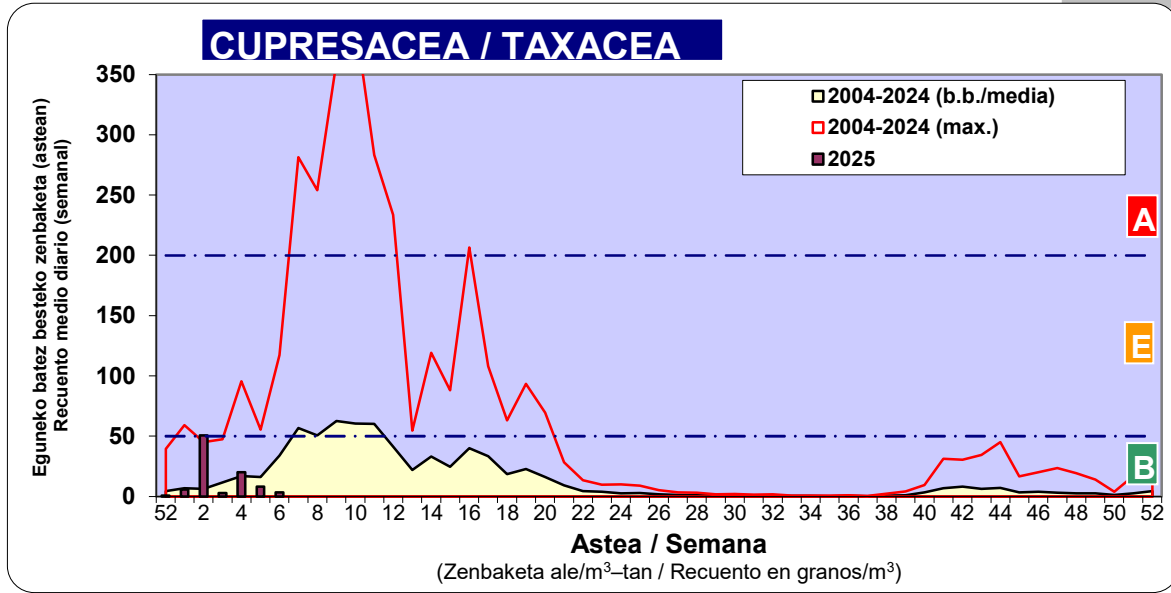

## 3. ASTEKO ZENBAKETA / RECUESTO SEMANAL

2025

Estazioa / Estación	Vitoria - Gasteiz					Astea/Semana		6
Mota / Tipo	Al / L	As / M	Az / X	Og / J	Or / V	Lr / S	Ig / D	b.b. / media
	3/02/25	4/02/25	5/02/25	6/02/25	7/02/25	8/02/25	9/02/25	
Acer								0
Foeniculum								0
Artemisia								0
Centaurea								0
Achillea								0
Taraxacum								0
Alnus	1	7	14	7	1			4
Betula								0
Corylus	1	19	11	7	14	1	1	8
Brassica								0
Sambucus								0
Chenop./Ama								0
Cupres./Taxa	1	2	15	1	3	1		3
Carex								0
Ericaceae								0
Mercurialis								0
Robinia								0
Castanea								0
Fagus								0
Quercus								0
Aesculus								0
Juglans								0
Laurus								0
Lilium								0
Magnolia								0
Acacia								0
Eucalyptus								0
Fraxinus	2	3	1	1		1	1	1
Ligustrum								0
Olea								0
Pinus		5	1					1
Cedrus								0
Plantago								0
Platanus								0
Gramineae		1						0
Rosacea								0
Rumex								0
Rhamnus								0
Populus								0
Salix								0
Tamarix								0
Tilia								0
Celtis								0
Ulmus				1				0
Urticaceae		1				1		0
Besterik/Otros	1	1	1		1			1
Esp. Alternaria		1		1				0
<b>Guztira /Total</b>	<b>6</b>	<b>39</b>	<b>43</b>	<b>17</b>	<b>19</b>	<b>4</b>	<b>2</b>	<b>130</b>

Zenbaketa ale/m3 – tan /  
Recuento en granos/m3

Altua/Alto  
 Ertaina/Medio  
 Baxua/Bajo

4. POLEN MOTA INTERESGARRIAK / TIPOS POLÍNICOS DE INTERÉS

Estazioa / Estación **Vitoria - Gasteiz**

- Altua/Alto
- Ertaina/Medio
- Baxua/Bajo