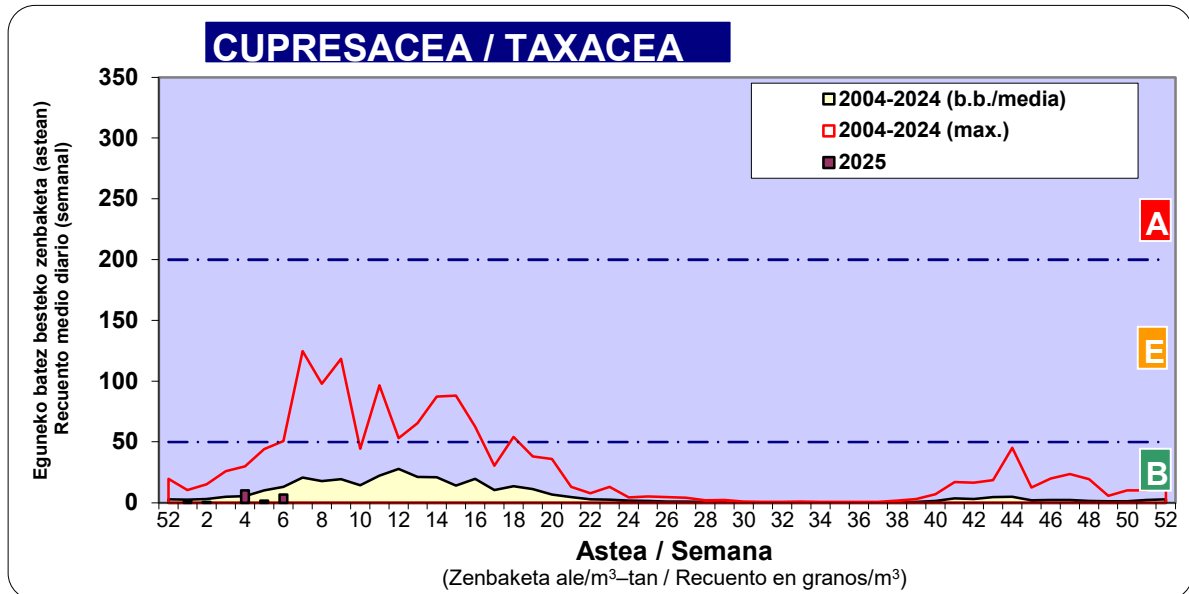

*Ebaluaketa irizpideak, "Red Española de Aerobiología"-ren arabera /

2. ASTEKO ZENBAKETA GUZTIRA / RECuento TOTAL SEMANAL

Estazioa / Estación	Bilbo- Bilbao
----------------------------	----------------------

Asteko Zenbaketa Orokorra / Recuento Total Semanal

3. ASTEKO ZENBAKETA / RECUESTO SEMANAL

2025

Estazioa / Estación	Bilbo- Bilbao							Astea/Semana	6
Mota / Tipo	Al / L	As / M	Az / X	Og / J	Or / V	Lr / S	Ig / D	b.b. / media	
	3/02/25	4/02/25	5/02/25	6/02/25	7/02/25	8/02/25	9/02/25		
Acer								0	
Foeniculum								0	
Artemisia								0	
Centaurea								0	
Achillea								0	
Taraxacum								0	
Alnus		1		2	2	4	4	2	
Betula								0	
Corylus		6	2	26	14	10	14	10	
Brassica								0	
Sambucus								0	
Chenop./Ama								0	
Cupres./Taxa	1	5	1	22	14		3	7	
Carex								0	
Ericaceae								0	
Mercurialis								0	
Robinia								0	
Castanea								0	
Fagus								0	
Quercus								0	
Aesculus								0	
Juglans								0	
Laurus								0	
Lilium								0	
Magnolia								0	
Acacia								0	
Eucalyptus				1	1		1	0	
Fraxinus			1	6		2	1	1	
Ligustrum								0	
Olea								0	
Pinus		14	3	83	14	13	9	19	
Cedrus								0	
Plantago		1						0	
Platanus								0	
Gramineae			1					0	
Rosacea								0	
Rumex								0	
Rhamnus								0	
Populus								0	
Salix					2			0	
Tamarix								0	
Tilia								0	
Celtis								0	
Ulmus					1			0	
Urticaceae		1						0	
Besterik/Otros							1	0	
Esp. Alternaria								0	
Guztira /Total	1	28	8	140	48	29	33	287	

Zenbaketa ale/m3 – tan /
Recuento en granos/m3

■ Altua/Alto
■ Ertaina/Medio
■ Baxua/Bajo

4. POLEN MOTA INTERESGARRIAK / TIPOS POLÍNICOS DE INTERÉS

Estazioa / Estación **Bilbo- Bilbao**

- Altua/Alto
- Ertaina/Medio
- Baxua/Bajo

Estazioa / Estación

Bilbo- Bilbao

- Altua/Alto
- Ertaina/Medio
- Baxua/Bajo

FRAXINUS

PINUS