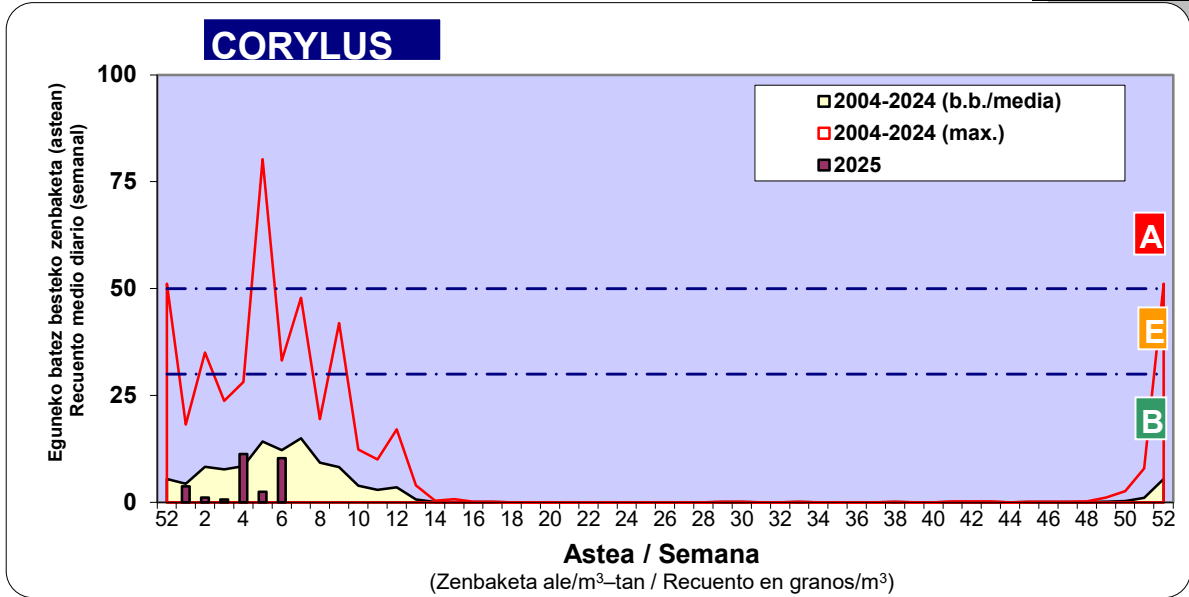

Asteko Zenbaketa Orokorra / Recuento Total Semanal

3. ASTEKO ZENBAKETA / RECUESTO SEMANAL

2025

Estazioa / Estación	Bilbo- Bilbao							Astea/Semana	6
Mota / Tipo	Al / L	As / M	Az / X	Og / J	Or / V	Lr / S	Ig / D	b.b. / media	
	3/02/25	4/02/25	5/02/25	6/02/25	7/02/25	8/02/25	9/02/25		
Acer								0	
Foeniculum								0	
Artemisia								0	
Centaurea								0	
Achillea								0	
Taraxacum								0	
Alnus		1		2	2	4	4	2	
Betula								0	
Corylus		6	2	26	14	10	14	10	
Brassica								0	
Sambucus								0	
Chenop./Ama								0	
Cupres./Taxa	1	5	1	22	14		3	7	
Carex								0	
Ericaceae								0	
Mercurialis								0	
Robinia								0	
Castanea								0	
Fagus								0	
Quercus								0	
Aesculus								0	
Juglans								0	
Laurus								0	
Lilium								0	
Magnolia								0	
Acacia								0	
Eucalyptus				1	1		1	0	
Fraxinus			1	6		2	1	1	
Ligustrum								0	
Olea								0	
Pinus		14	3	83	14	13	9	19	
Cedrus								0	
Plantago		1						0	
Platanus								0	
Gramineae			1					0	
Rosacea								0	
Rumex								0	
Rhamnus								0	
Populus								0	
Salix					2			0	
Tamarix								0	
Tilia								0	
Celtis								0	
Ulmus					1			0	
Urticaceae		1						0	
Besterik/Otros							1	0	
Esp. Alternaria								0	
Guztira /Total	1	28	8	140	48	29	33	287	

Zenbaketa ale/m3 – tan /
Recuento en granos/m3

■ Altua/Alto
■ Ertaina/Medio
■ Baxua/Bajo

4. POLEN MOTA INTERESGARRIAK / TIPOS POLÍNICOS DE INTERÉS

Estazioa / Estación **Bilbo- Bilbao**

- Altua/Alto
- Ertaina/Medio
- Baxua/Bajo