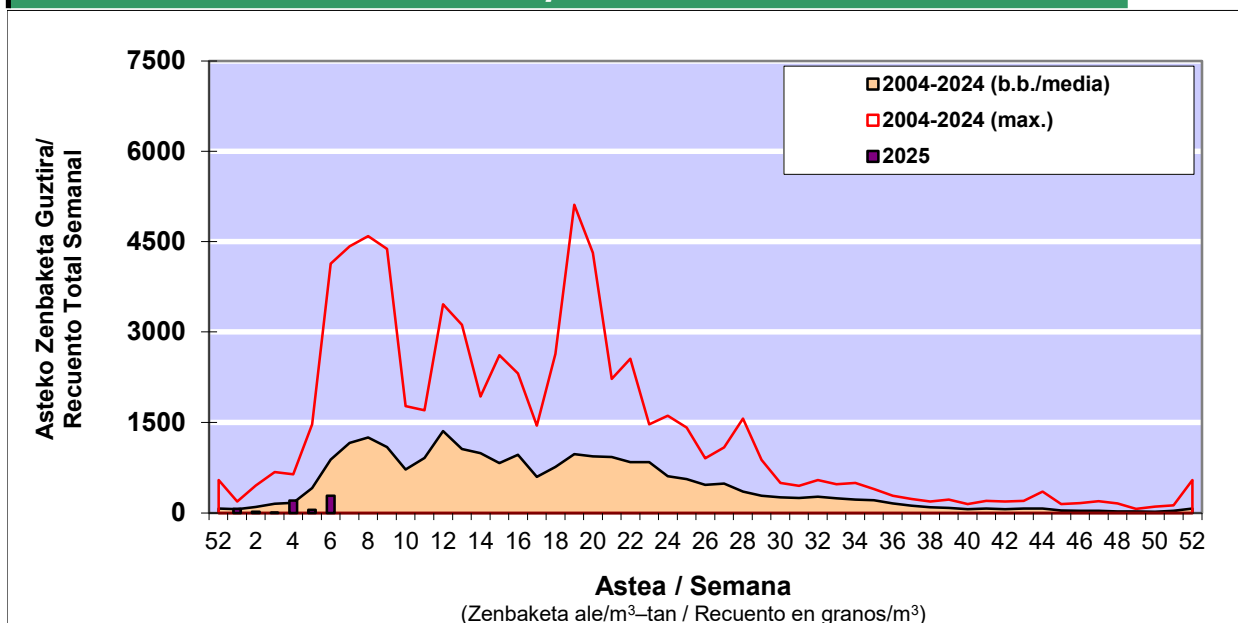

POLEN ZENBAKETA / RECuento DE POLEN

Osasun Sailaren Sarea / Red del Departamento de Salud

1. GAUR EGUNGO EGOERA / SITUACIÓN ACTUAL

		Astea/Semana	6
Estazioa / Estación	Bilbo- Bilbao	03/02-09/02	2025

Polen mota interesgarriak / Tipos polínicos de interés	Zuhaitza-Landarea / Árbol- Planta	Egoera / Situación*	Hurrengo asterako joera / Tendencia próxima semana
Corylus	Hurritza/Avellano	Baxua / Bajo	=
Alnus	Haltza/Aliso	Baxua / Bajo	▲
Cupresaceas /Taxaceas	Altzifrea-Hagina/Ciprés-Tejo	Baxua / Bajo	=
Fraxinus	Lizarra/Fresno	Baxua / Bajo	=
Pinus	Pinua/Pino	Baxua / Bajo	▲

*Ebaluaketa irizpideak, "Red Española de Aerobiología"-ren arabera /

2. ASTEKO ZENBAKETA GUZTIRA / RECuento TOTAL SEMANAL

Estazioa / Estación	Bilbo- Bilbao

Asteko Zenbaketa Orokorra / Recuento Total Semanal