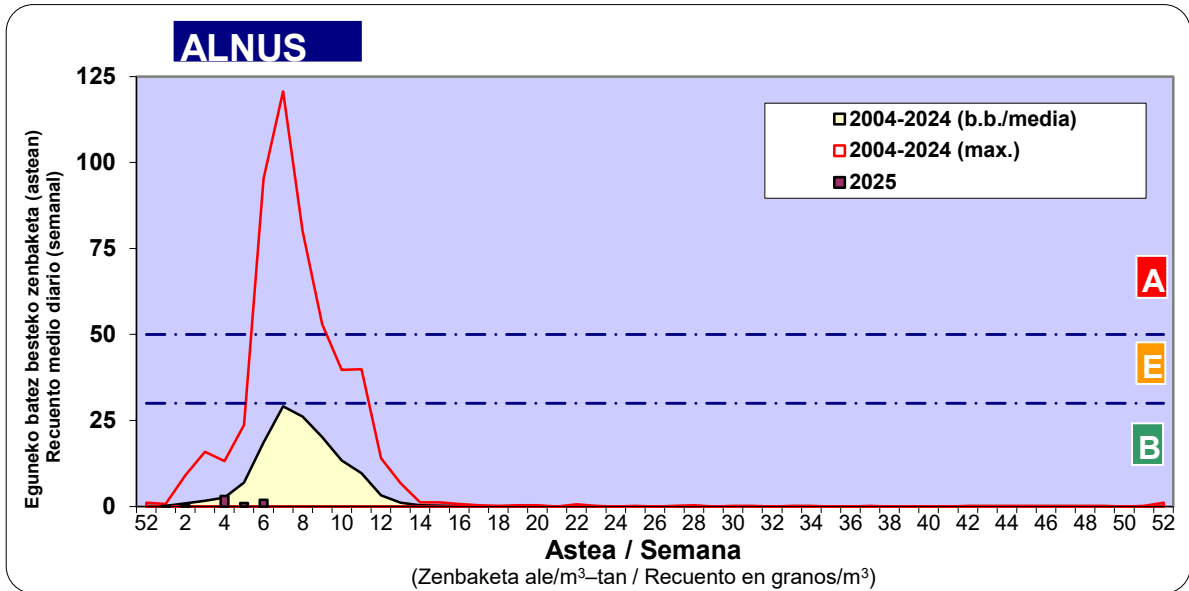

*Ebaluaketa irizpideak, "Red Española de Aerobiología"-ren arabera /

2. ASTEKO ZENBAKETA GUZTIRA / RECuento TOTAL SEMANAL

Estazioa / Estación	Bilbo- Bilbao
----------------------------	----------------------

Asteko Zenbaketa Orokorra / Recuento Total Semanal

3. ASTEKO ZENBAKETA / RECUESTO SEMANAL

2025

Estazioa / Estación	Bilbo- Bilbao							Astea/Semana	6
Mota / Tipo	Al / L	As / M	Az / X	Og / J	Or / V	Lr / S	Ig / D	b.b. / media	
	3/02/25	4/02/25	5/02/25	6/02/25	7/02/25	8/02/25	9/02/25		
Acer								0	
Foeniculum								0	
Artemisia								0	
Centaurea								0	
Achillea								0	
Taraxacum								0	
Alnus		1		2	2	4	4	2	
Betula								0	
Corylus		6	2	26	14	10	14	10	
Brassica								0	
Sambucus								0	
Chenop./Ama								0	
Cupres./Taxa	1	5	1	22	14		3	7	
Carex								0	
Ericaceae								0	
Mercurialis								0	
Robinia								0	
Castanea								0	
Fagus								0	
Quercus								0	
Aesculus								0	
Juglans								0	
Laurus								0	
Lilium								0	
Magnolia								0	
Acacia								0	
Eucalyptus				1	1		1	0	
Fraxinus			1	6		2	1	1	
Ligustrum								0	
Olea								0	
Pinus		14	3	83	14	13	9	19	
Cedrus								0	
Plantago		1						0	
Platanus								0	
Gramineae			1					0	
Rosacea								0	
Rumex								0	
Rhamnus								0	
Populus								0	
Salix					2			0	
Tamarix								0	
Tilia								0	
Celtis								0	
Ulmus					1			0	
Urticaceae		1						0	
Besterik/Otros							1	0	
Esp. Alternaria								0	
Guztira /Total	1	28	8	140	48	29	33	287	

Zenbaketa ale/m3 – tan /
Recuento en granos/m3

■ Altua/Alto
■ Ertaina/Medio
■ Baxua/Bajo

4. POLEN MOTA INTERESGARRIAK / TIPOS POLÍNICOS DE INTERÉS

Estazioa / Estación **Bilbo- Bilbao**

- Altua/Alto
- Ertaina/Medio
- Baxua/Bajo