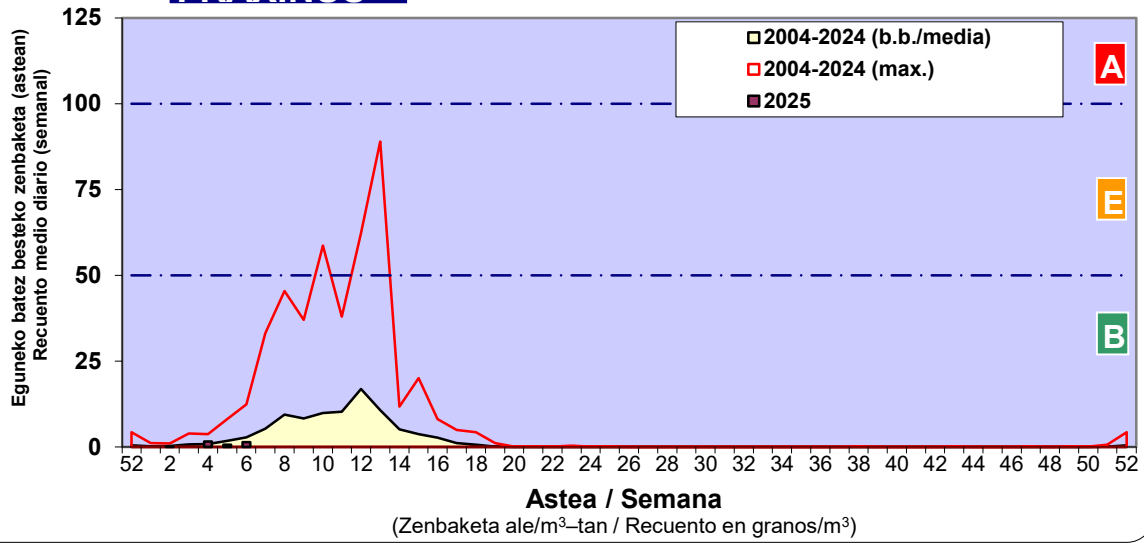

Estazioa / Estación

Bilbo- Bilbao

- Altua/Alto
- Ertaina/Medio
- Baxua/Bajo

FRAXINUS