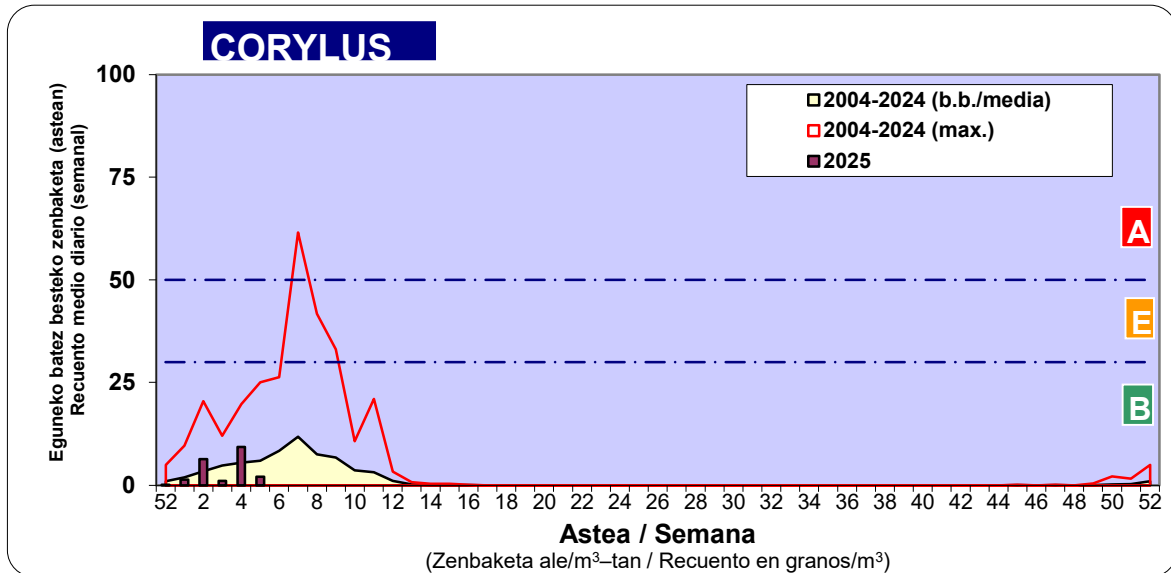

Asteko Zenbaketa Orokorra / Recuento Total Semanal

3. ASTEKO ZENBAKETA / RECUESTO SEMANAL

2025

Estazioa / Estación	Vitoria - Gasteiz						Astea/Semana	5
	Al / L	As / M	Az / X	Og / J	Or / V	Lr / S	Ig / D	b.b. / media
Mota / Tipo	27/01/25	28/01/25	29/01/25	30/01/25	31/01/25	1/02/25	2/02/25	
Acer								0
Foeniculum								0
Artemisia								0
Centaurea								0
Achillea								0
Taraxacum								0
Alnus		3	2		1	1	1	1
Betula								0
Corylus	5	3	3		2		1	2
Brassica								0
Sambucus								0
Chenop./Ama								0
Cupres./Taxa	53	1	1					8
Carex								0
Ericaceae			1					0
Mercurialis								0
Robinia								0
Castanea								0
Fagus								0
Quercus					1			0
Aesculus								0
Juglans								0
Laurus								0
Lilium								0
Magnolia								0
Acacia								0
Eucalyptus								0
Fraxinus	1	3	3	1			1	1
Ligustrum								0
Olea								0
Pinus			1					0
Cedrus								0
Plantago								0
Platanus								0
Gramineae			1					0
Rosacea								0
Rumex								0
Rhamnus								0
Populus								0
Salix								0
Tamarix								0
Tilia								0
Celtis								0
Ulmus							1	0
Urticaceae			1					0
Besterik/Otros		1			1			0
Esp. Alternaria								0
Guztira /Total	59	11	13	1	5	1	4	94

Zenbaketa ale/m3 – tan /
Recuento en granos/m3

■ Altua/Alto
■ Ertaina/Medio
■ Baxua/Bajo

4. POLEN MOTA INTERESGARRIAK / TIPOS POLÍNICOS DE INTERÉS

Estazioa / Estación **Vitoria - Gasteiz**

- Altua/Alto
- Ertaina/Medio
- Baxua/Bajo