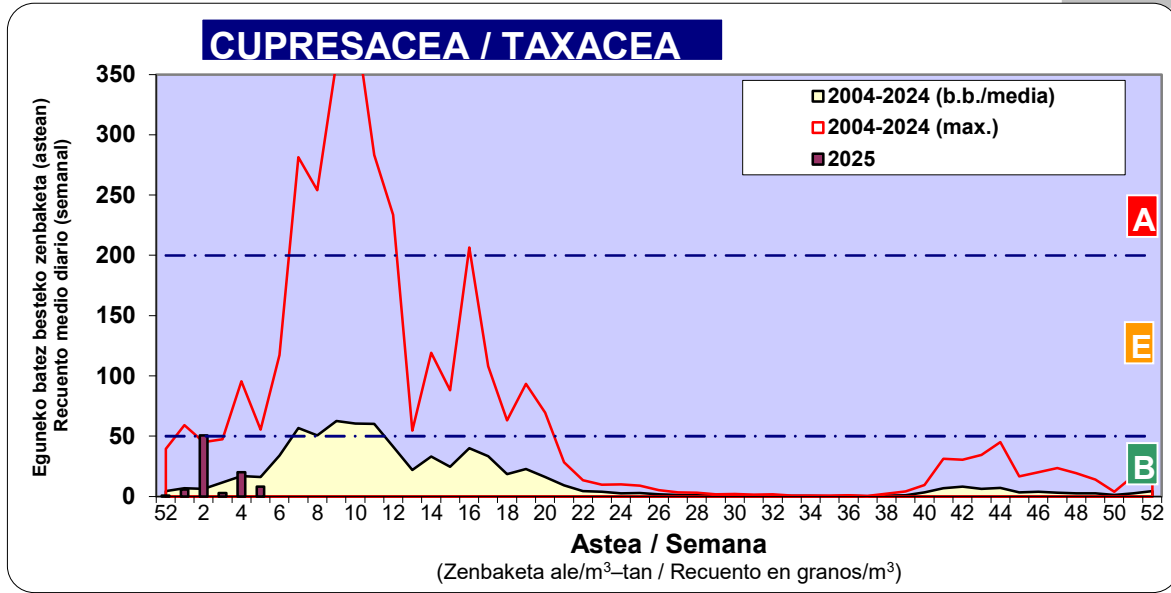

Zenbaketa ale/m3 – tan /
Recuento en granos/m3

■ Altua/Alto
■ Ertaina/Medio
■ Baxua/Bajo

4. POLEN MOTA INTERESGARRIAK / TIPOS POLÍNICOS DE INTERÉS

Estazioa / Estación **Vitoria - Gasteiz**

- Altua/Alto
- Ertaina/Medio
- Baxua/Bajo