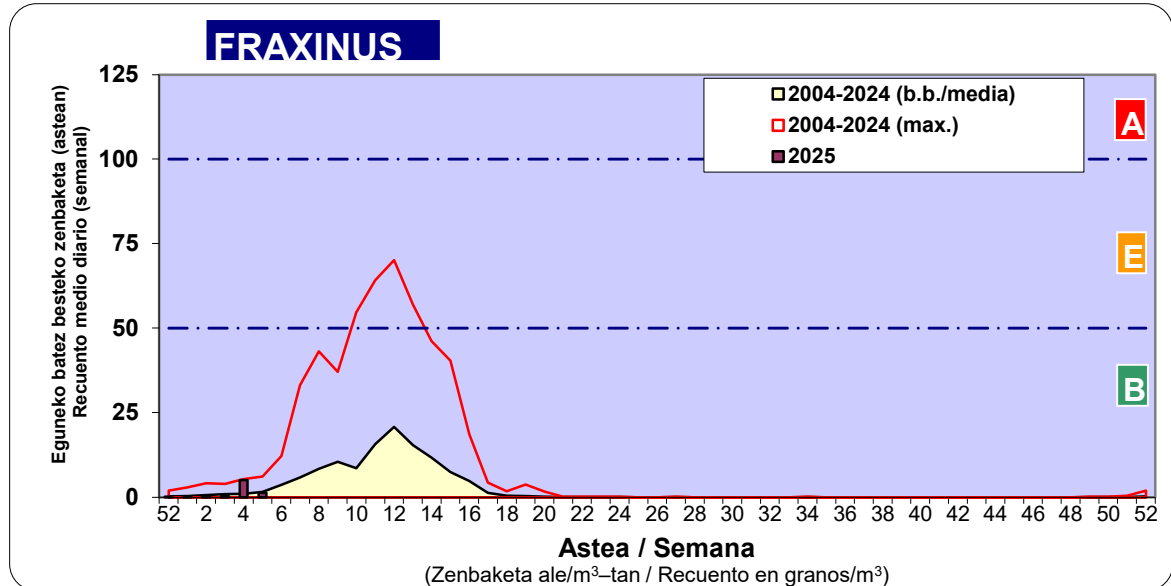

Asteko Zenbaketa Orokorra / Recuento Total Semanal

3. ASTEKO ZENBAKETA / RECUESTO SEMANAL

2025

Estazioa / Estación	Vitoria - Gasteiz						Astea/Semana	5
	Al / L	As / M	Az / X	Og / J	Or / V	Lr / S	Ig / D	b.b. / media
Mota / Tipo	27/01/25	28/01/25	29/01/25	30/01/25	31/01/25	1/02/25	2/02/25	
Acer								0
Foeniculum								0
Artemisia								0
Centaurea								0
Achillea								0
Taraxacum								0
Alnus		3	2		1	1	1	1
Betula								0
Corylus	5	3	3		2		1	2
Brassica								0
Sambucus								0
Chenop./Ama								0
Cupres./Taxa	53	1	1					8
Carex								0
Ericaceae			1					0
Mercurialis								0
Robinia								0
Castanea								0
Fagus								0
Quercus					1			0
Aesculus								0
Juglans								0
Laurus								0
Lilium								0
Magnolia								0
Acacia								0
Eucalyptus								0
Fraxinus	1	3	3	1			1	1
Ligustrum								0
Olea								0
Pinus			1					0
Cedrus								0
Plantago								0
Platanus								0
Gramineae			1					0
Rosacea								0
Rumex								0
Rhamnus								0
Populus								0
Salix								0
Tamarix								0
Tilia								0
Celtis								0
Ulmus							1	0
Urticaceae			1					0
Besterik/Otros		1			1			0
Esp. Alternaria								0
Guztira /Total	59	11	13	1	5	1	4	94

Zenbaketa ale/m3 – tan /
Recuento en granos/m3

■ Altua/Alto
■ Ertaina/Medio
■ Baxua/Bajo

4. POLEN MOTA INTERESGARRIAK / TIPOS POLÍNICOS DE INTERÉS

Estazioa / Estación **Vitoria - Gasteiz**

- Altua/Alto
- Ertaina/Medio
- Baxua/Bajo