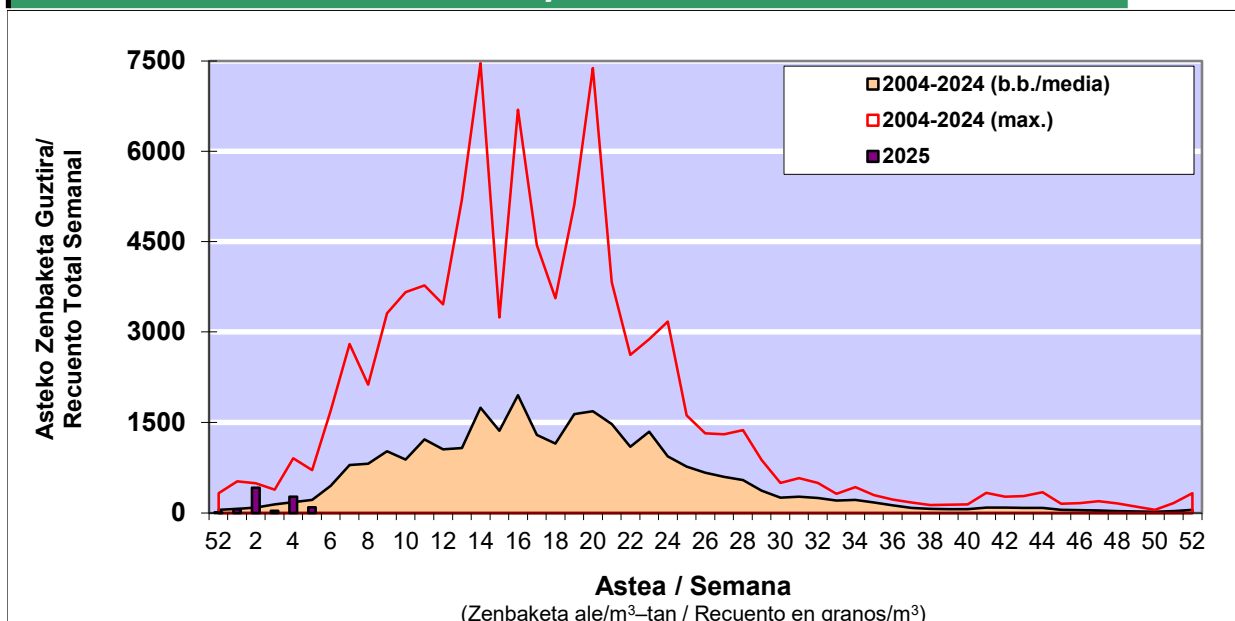

POLEN ZENBAKETA / RECuento DE POLEN

Osasun Sailaren Sarea / Red del Departamento de Salud

1. GAUR EGUNGO EGOERA / SITUACIÓN ACTUAL

		Astea/Semana	5
Estazioa / Estación	Vitoria - Gasteiz	27/01-02/02	2025

Polen mota interesgarriak / Tipos polínicos de interés	Zuhaitza-Landarea / Árbol-Planta	Egoera / Situación*	Hurrengo asterako joera / Tendencia próxima semana
Cupresaceas /Taxaceas	Altzifrea-Hagina/Ciprés-Tejo	Baxua / Bajo	=
Corylus	Hurritza/Avellano	Baxua / Bajo	=
Fraxinus	Lizarra/Fresno	Baxua / Bajo	=
Alnus	Haltza/Aliso	Baxua / Bajo	=

*Ebaluaketa irizpideak, "Red Española de Aerobiología"-ren arabera /

2. ASTEKO ZENBAKETA GUZTIRA / RECuento TOTAL SEMANAL

Estazioa / Estación	Vitoria - Gasteiz

Asteko Zenbaketa Orokorra / Recuento Total Semanal