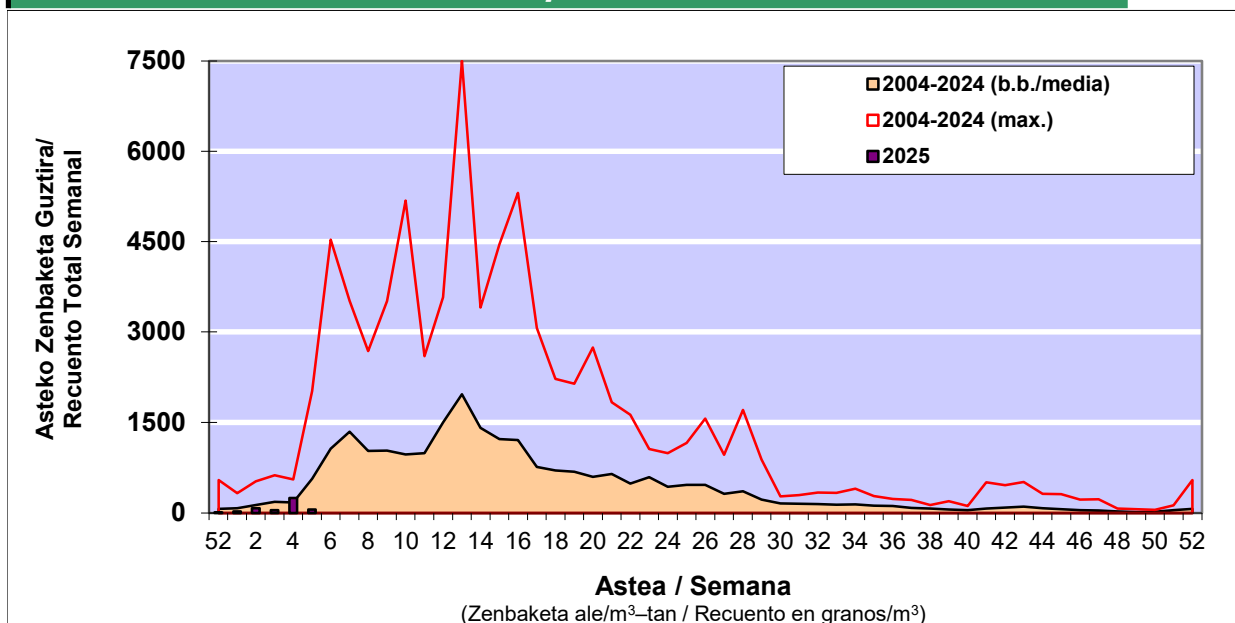

POLEN ZENBAKETA / RECuento DE POLEN

Osasun Sailaren Sarea / Red del Departamento de Salud

1. GAUR EGUNGO EGOERA / SITUACIÓN ACTUAL

		Astea/Semana	5
Estazioa / Estación	Donostia- San Sebastián	27/01-02/02	2025

Polen mota interesgarriak / Tipos polínicos de interés	Zuhaitza-Landarea / Árbol-Planta	Egoera / Situación*	Hurrengo asterako joera / Tendencia próxima semana
Corylus	Hurritza/Avellano	Baxua / Bajo	=
Cupresaceas /Taxaceas	Altzifrea-Hagina/Ciprés-Tejo	Baxua / Bajo	=
Alnus	Haltza/Aliso	Baxua / Bajo	=

*Ebaluaketa irizpideak, "Red Española de Aerobiología"-ren arabera /

2. ASTEKO ZENBAKETA GUZTIRA / RECuento TOTAL SEMANAL

Estazioa / Estación	Donostia- San Sebastián

Asteko Zenbaketa Orokorra / Recuento Total Semanal