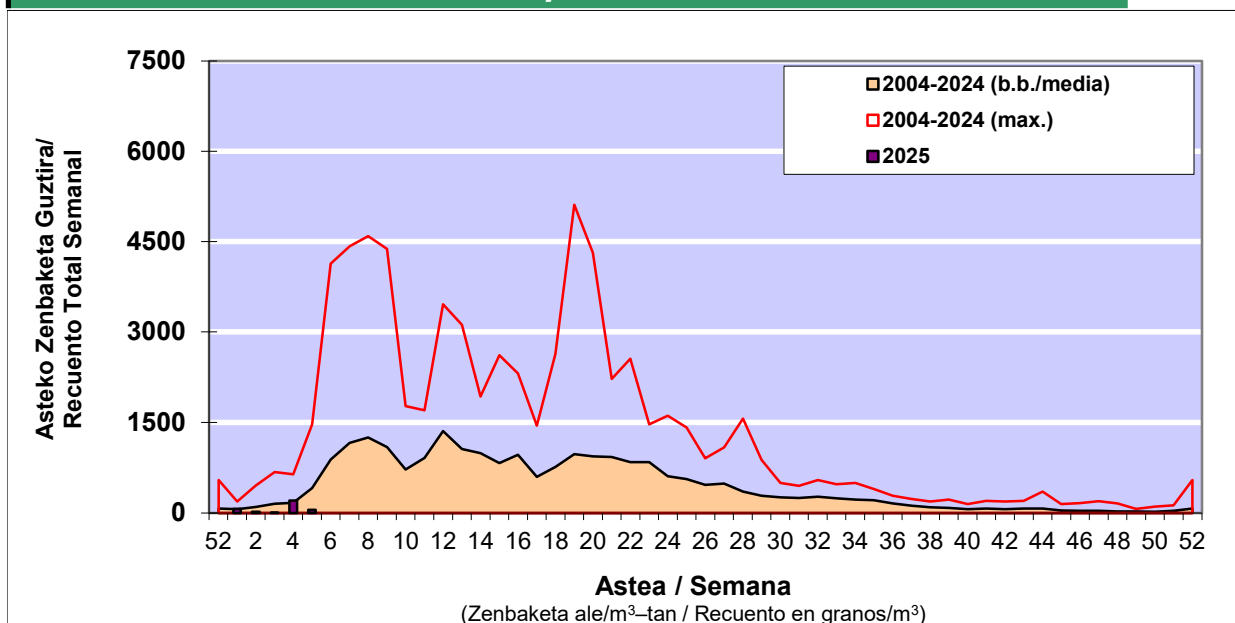

POLEN ZENBAKETA / RECuento DE POLEN

Osasun Sailaren Sarea / Red del Departamento de Salud

1. GAUR EGUNGO EGOERA / SITUACIÓN ACTUAL

		Astea/Semana	5
Estazioa / Estación	Bilbo- Bilbao	27/01-02/02	2025

Polen mota interesgarriak / Tipos polínicos de interés	Zuhaitza-Landarea / Árbol- Planta	Egoera / Situación*	Hurrengo asterako joera / Tendencia próxima semana
Corylus	Hurritza/Avellano	Baxua / Bajo	=
Alnus	Haltza/Aliso	Baxua / Bajo	=
Cupresaceas /Taxaceas	Altzifrea-Hagina/Ciprés-Tejo	Baxua / Bajo	=
Fraxinus	Lizarra/Fresno	Baxua / Bajo	=

*Ebaluaketa irizpideak, "Red Española de Aerobiología"-ren arabera /

2. ASTEKO ZENBAKETA GUZTIRA / RECuento TOTAL SEMANAL

Estazioa / Estación	Bilbo- Bilbao
----------------------------	----------------------

Asteko Zenbaketa Orokorra / Recuento Total Semanal

3. ASTEKO ZENBAKETA / RECUESTO SEMANAL

2025

Estazioa / Estación	Bilbo- Bilbao						Astea/Semana	5
	Al / L	As / M	Az / X	Og / J	Or / V	Lr / S	Ig / D	b.b. / media
Mota / Tipo	27/01/25	28/01/25	29/01/25	30/01/25	31/01/25	1/02/25	2/02/25	
Acer								0
Foeniculum								0
Artemisia								0
Centaurea								0
Achillea								0
Taraxacum								0
Alnus		1	5					1
Betula								0
Corylus	3	1	6		5		2	2
Brassica								0
Sambucus								0
Chenop./Ama								0
Cupres./Taxa	1	7				1	2	2
Carex								0
Ericaceae								0
Mercurialis								0
Robinia								0
Castanea								0
Fagus								0
Quercus								0
Aesculus								0
Juglans								0
Laurus								0
Lilium								0
Magnolia								0
Acacia								0
Eucalyptus								0
Fraxinus	1		2		1			1
Ligustrum								0
Olea								0
Pinus		2	5		1		3	2
Cedrus								0
Plantago								0
Platanus								0
Gramineae								0
Rosacea								0
Rumex								0
Rhamnus								0
Populus								0
Salix								0
Tamarix								0
Tilia								0
Celtis								0
Ulmus								0
Urticaceae					1	1		0
Besterik/Otros								0
Esp. Alternaria						1		0
Guztira /Total	5	11	18	0	8	2	7	51