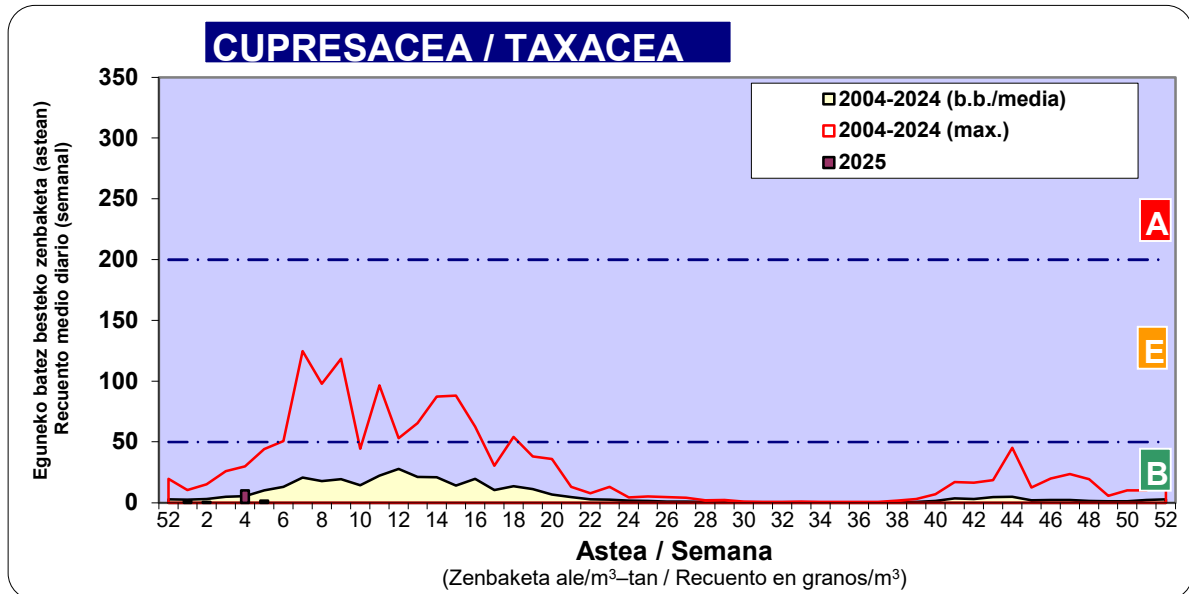

*Ebaluaketa irizpideak, "Red Española de Aerobiología"-ren arabera /

2. ASTEKO ZENBAKETA GUZTIRA / RECuento TOTAL SEMANAL

Estazioa / Estación	Bilbo- Bilbao
----------------------------	----------------------

Asteko Zenbaketa Orokorra / Recuento Total Semanal

3. ASTEKO ZENBAKETA / RECUESTO SEMANAL

2025

Estazioa / Estación	Bilbo- Bilbao						Astea/Semana	5
	Al / L	As / M	Az / X	Og / J	Or / V	Lr / S	Ig / D	b.b. / media
Mota / Tipo	27/01/25	28/01/25	29/01/25	30/01/25	31/01/25	1/02/25	2/02/25	
Acer								0
Foeniculum								0
Artemisia								0
Centaurea								0
Achillea								0
Taraxacum								0
Alnus		1	5					1
Betula								0
Corylus	3	1	6		5		2	2
Brassica								0
Sambucus								0
Chenop./Ama								0
Cupres./Taxa	1	7				1	2	2
Carex								0
Ericaceae								0
Mercurialis								0
Robinia								0
Castanea								0
Fagus								0
Quercus								0
Aesculus								0
Juglans								0
Laurus								0
Lilium								0
Magnolia								0
Acacia								0
Eucalyptus								0
Fraxinus	1		2		1			1
Ligustrum								0
Olea								0
Pinus		2	5		1		3	2
Cedrus								0
Plantago								0
Platanus								0
Gramineae								0
Rosacea								0
Rumex								0
Rhamnus								0
Populus								0
Salix								0
Tamarix								0
Tilia								0
Celtis								0
Ulmus								0
Urticaceae					1	1		0
Besterik/Otros								0
Esp. Alternaria						1		0
Guztira /Total	5	11	18	0	8	2	7	51

Zenbaketa ale/m3 – tan /
Recuento en granos/m3

■ Altua/Alto
■ Ertaina/Medio
■ Baxua/Bajo

4. POLEN MOTA INTERESGARRIAK / TIPOS POLÍNICOS DE INTERÉS

Estazioa / Estación **Bilbo- Bilbao**

- Altua/Alto
- Ertaina/Medio
- Baxua/Bajo

Estazioa / Estación

Bilbo- Bilbao

- Altua/Alto
- Ertaina/Medio
- Baxua/Bajo