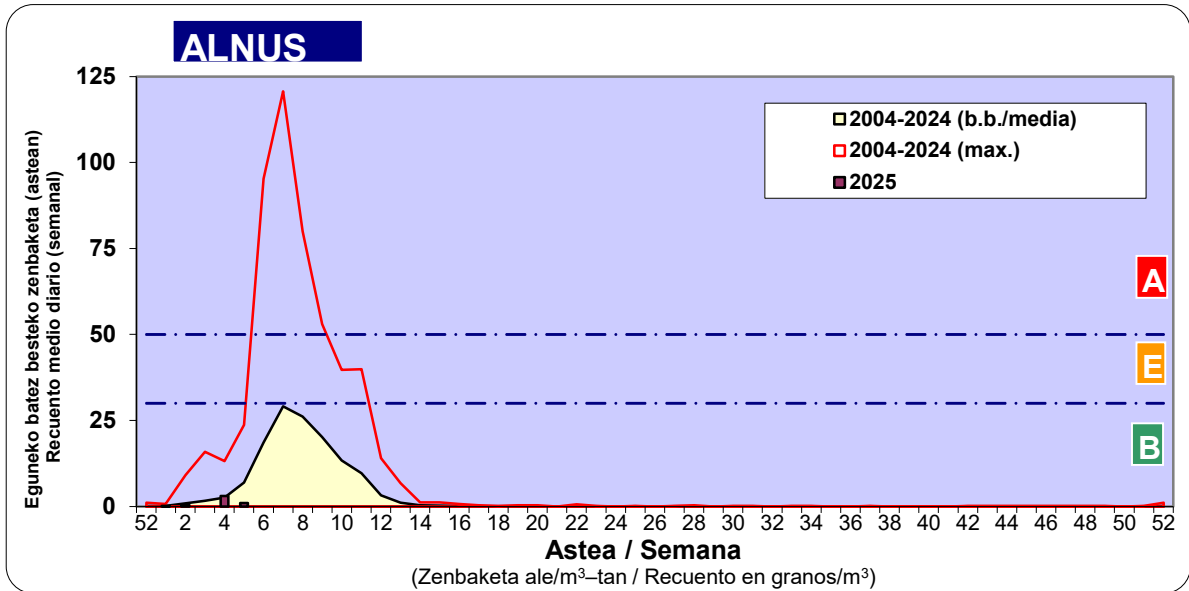

*Ebaluaketa irizpideak, "Red Española de Aerobiología"-ren arabera /

2. ASTEKO ZENBAKETA GUZTIRA / RECuento TOTAL SEMANAL

Estazioa / Estación	Bilbo- Bilbao
----------------------------	----------------------

Asteko Zenbaketa Orokorra / Recuento Total Semanal

3. ASTEKO ZENBAKETA / RECUESTO SEMANAL

2025

Estazioa / Estación	Bilbo- Bilbao						Astea/Semana	5
	Al / L	As / M	Az / X	Og / J	Or / V	Lr / S	Ig / D	b.b. / media
Mota / Tipo	27/01/25	28/01/25	29/01/25	30/01/25	31/01/25	1/02/25	2/02/25	
Acer								0
Foeniculum								0
Artemisia								0
Centaurea								0
Achillea								0
Taraxacum								0
Alnus		1	5					1
Betula								0
Corylus	3	1	6		5		2	2
Brassica								0
Sambucus								0
Chenop./Ama								0
Cupres./Taxa	1	7				1	2	2
Carex								0
Ericaceae								0
Mercurialis								0
Robinia								0
Castanea								0
Fagus								0
Quercus								0
Aesculus								0
Juglans								0
Laurus								0
Lilium								0
Magnolia								0
Acacia								0
Eucalyptus								0
Fraxinus	1		2		1			1
Ligustrum								0
Olea								0
Pinus		2	5		1		3	2
Cedrus								0
Plantago								0
Platanus								0
Gramineae								0
Rosacea								0
Rumex								0
Rhamnus								0
Populus								0
Salix								0
Tamarix								0
Tilia								0
Celtis								0
Ulmus								0
Urticaceae					1	1		0
Besterik/Otros								0
Esp. Alternaria						1		0
Guztira /Total	5	11	18	0	8	2	7	51

Zenbaketa ale/m3 – tan /
Recuento en granos/m3

■ Altua/Alto
■ Ertaina/Medio
■ Baxua/Bajo

4. POLEN MOTA INTERESGARRIAK / TIPOS POLÍNICOS DE INTERÉS

Estazioa / Estación **Bilbo- Bilbao**

- Altua/Alto
- Ertaina/Medio
- Baxua/Bajo