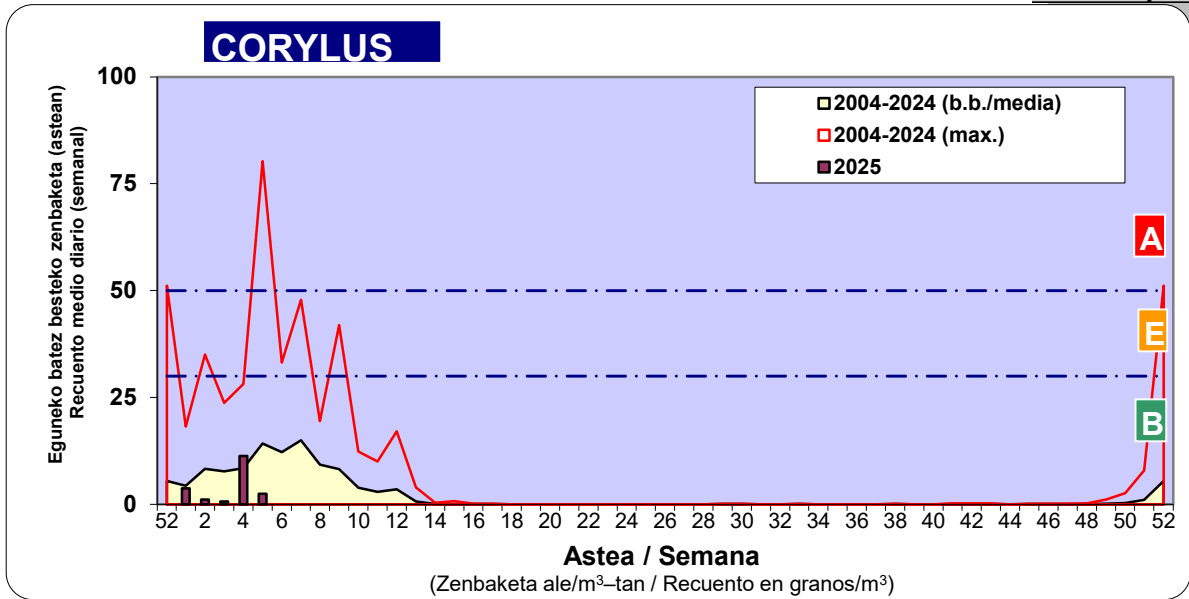

Asteko Zenbaketa Orokorra / Recuento Total Semanal

3. ASTEKO ZENBAKETA / RECUESTO SEMANAL

2025

Estazioa / Estación	Bilbo- Bilbao						Astea/Semana	5
	Al / L	As / M	Az / X	Og / J	Or / V	Lr / S	Ig / D	b.b. / media
Mota / Tipo	27/01/25	28/01/25	29/01/25	30/01/25	31/01/25	1/02/25	2/02/25	
Acer								0
Foeniculum								0
Artemisia								0
Centaurea								0
Achillea								0
Taraxacum								0
Alnus		1	5					1
Betula								0
Corylus	3	1	6		5		2	2
Brassica								0
Sambucus								0
Chenop./Ama								0
Cupres./Taxa	1	7				1	2	2
Carex								0
Ericaceae								0
Mercurialis								0
Robinia								0
Castanea								0
Fagus								0
Quercus								0
Aesculus								0
Juglans								0
Laurus								0
Lilium								0
Magnolia								0
Acacia								0
Eucalyptus								0
Fraxinus	1		2		1			1
Ligustrum								0
Olea								0
Pinus		2	5		1		3	2
Cedrus								0
Plantago								0
Platanus								0
Gramineae								0
Rosacea								0
Rumex								0
Rhamnus								0
Populus								0
Salix								0
Tamarix								0
Tilia								0
Celtis								0
Ulmus								0
Urticaceae					1	1		0
Besterik/Otros								0
Esp. Alternaria						1		0
Guztira /Total	5	11	18	0	8	2	7	51

Zenbaketa ale/m3 – tan /
Recuento en granos/m3

■ Altua/Alto
■ Ertaina/Medio
■ Baxua/Bajo

4. POLEN MOTA INTERESGARRIAK / TIPOS POLÍNICOS DE INTERÉS

Estazioa / Estación **Bilbo- Bilbao**

- Altua/Alto
- Ertaina/Medio
- Baxua/Bajo